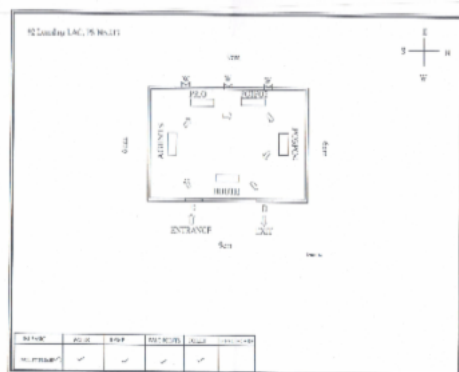

নিৰ্বাচক পঞ্জীয়ন বিষয়াৰ স্বাক্ষৰ

Nazri Naksha

Google Map View

Polling Station Building Front View

ভোটগ্ৰহন কেন্দ্ৰৰ সন্মুখৰ দৃশ্য

Cad View

Key MAP View

1 নাম : সমৰ দাস পিতাৰ নাম: পীযুষ দাস ঘৰ নং : 18 বয়স : 31 লিঙ্গ : পুৰুষ	CLY0280909 ফটো উপলব্ধ	2 নাম : মনোপ্ৰিয়া দাস স্বামীৰ নাম: সমৰ দাস ঘৰ নং : 18 বয়স : 25 লিঙ্গ : মহিলা	CLY0473330 ফটো উপলব্ধ	3 নাম : সৰশ্ৰী দেবী স্বামীৰ নাম: সুনীল ঘৰ নং : 19 ক বয়স : 32 লিঙ্গ : মহিলা	DTK0557264 ফটো উপলব্ধ
4 নাম : সুনীল ঠাকুৰ পিতাৰ নাম: কামেশ্বৰ ঠাকুৰ ঘৰ নং : 15 ক বয়স : 43 লিঙ্গ : পুৰুষ	DTK0557223 ফটো উপলব্ধ	5 নাম : দুলাল দাস পিতাৰ নাম: যতিন্দ্ৰ দাস ঘৰ নং : 20 বয়স : 47 লিঙ্গ : পুৰুষ	CLY1435014 ফটো উপলব্ধ	6 নাম : উজলা দাস পিতাৰ নাম: গোপাল চন্দ্ৰ দাস ঘৰ নং : 20 বয়স : 34 লিঙ্গ : মহিলা	CLY0258558 ফটো উপলব্ধ
# 7 নাম : প্ৰান কৃষ্ণ দাস পিতাৰ নাম: প্ৰফুল্ল দাশ ঘৰ নং : 88 বয়স : 24 লিঙ্গ : পুৰুষ	DTK1251727 ফটো উপলব্ধ	8 নাম : মালা গগৈ দেৱী স্বামীৰ নাম: গনেশ নাথ ঘৰ নং : ৫৯ বয়স : 30 লিঙ্গ : মহিলা	DTK0556597 ফটো উপলব্ধ	9 নাম : কনিকা কোছ স্বামীৰ নাম: অৰাভিন্দ কোছ ঘৰ নং : ৭৪ বয়স : 29 লিঙ্গ : মহিলা	DTK1144435 ফটো উপলব্ধ
10 নাম : টীনা বৰা মাতৃৰ নাম: কবিতা বৰা ঘৰ নং : ৭৭ বয়স : 24 লিঙ্গ : মহিলা	DTK0582700 ফটো উপলব্ধ	11 নাম : ৰাজ কুমাৰ শাহু পিতাৰ নাম: সিয়াৰাম শাহু ঘৰ নং : ৮০ বয়স : 27 লিঙ্গ : পুৰুষ	DTK1482405 ফটো উপলব্ধ	12 নাম : বাসন্তী থাপা স্বামীৰ নাম: মিলন থাপা ঘৰ নং : 107 ক বয়স : 26 লিঙ্গ : মহিলা	DTK0557439 ফটো উপলব্ধ
13 নাম : সঞ্জিত গৌড় মাতৃৰ নাম: জশোদা গৌড় ঘৰ নং : 1০৮ বয়স : 30 লিঙ্গ : পুৰুষ	DTK1171503 ফটো উপলব্ধ	14 নাম : জয়কুমাৰ নামৰ শূদৰ পিতাৰ নাম: বাবুলাল নামৰ শূদৰ ঘৰ নং : ১২৩ বয়স : 41 লিঙ্গ : পুৰুষ	DTK0548073 ফটো উপলব্ধ	15 নাম : দুৰ্পতী নমগুদ্ৰ স্বামীৰ নাম: জয় কুমাৰ ঘৰ নং : 123 বয়স : 31 লিঙ্গ : মহিলা	FRU0090563 ফটো উপলব্ধ
16 নাম : গংগা ৰাম গৌড় পিতাৰ নাম: শিব প্ৰচাদ গৌড় ঘৰ নং : ১২৯ বয়স : 24 লিঙ্গ : পুৰুষ	DTK1171248 ফটো উপলব্ধ	17 নাম : ৰাম সমৰা চৌহান পিতাৰ নাম: হৰনাথ চৌহান ঘৰ নং : ১৬১ বয়স : 51 লিঙ্গ : পুৰুষ	DTK1171537 ফটো উপলব্ধ	18 নাম : দীপ্তি গৌড় স্বামীৰ নাম: শৰ্নিৰাম গৌড় ঘৰ নং : ১৭২ বয়স : 23 লিঙ্গ : মহিলা	DTK1482611 ফটো উপলব্ধ
19 নাম : মন বাহাদুৰ বিশ্বকৰ্মা পিতাৰ নাম: ভগতো বাহাদুৰ বিশ্বকৰ্মা ঘৰ নং : 193 বয়স : 33 লিঙ্গ : পুৰুষ	FRU0156752 ফটো উপলব্ধ	20 নাম : গংগা বিশ্বকৰ্মা পিতাৰ নাম: তিলক বাহাদুৰ বিশ্বকৰ্মা ঘৰ নং : 193 বয়স : 24 লিঙ্গ : মহিলা	HYG0468520 ফটো উপলব্ধ	21 নাম : ধনেশ গোৱালা পিতাৰ নাম: ৰাজৰাম গোৱালা ঘৰ নং : 223 ক বয়স : 50 লিঙ্গ : পুৰুষ	FRU0050153 ফটো উপলব্ধ
22 নাম : মিনা গোৱালা স্বামীৰ নাম: ধনেশ গোৱালা ঘৰ নং : ২২৩ ক বয়স : 57 লিঙ্গ : মহিলা	DTK0445106 ফটো উপলব্ধ	23 নাম : মনেশ্বৰী গৌড় স্বামীৰ নাম: অমৰসিংহ গৌড় ঘৰ নং : ২২৪ বয়স : 29 লিঙ্গ : মহিলা	DTK1461706 ফটো উপলব্ধ	24 নাম : বিক্ৰম বসুমতাৰি পিতাৰ নাম: খোগেন্দ্ৰো বসুমতাৰি ঘৰ নং : ২২৭ বয়স : 45 লিঙ্গ : পুৰুষ	DTK1195080 ফটো উপলব্ধ
25 নাম : পৰতিমা বসুমতাৰী পিতাৰ নাম: ভৈৰৱী খাখলাৰী ঘৰ নং : ২২৭ বয়স : 36 লিঙ্গ : মহিলা	DTK0542274 ফটো উপলব্ধ	26 নাম : গনেশ গৌড় পিতাৰ নাম: গোপাল গৌড় ঘৰ নং : ২২৮ বয়স : 40 লিঙ্গ : পুৰুষ	DTK1125178 ফটো উপলব্ধ	27 নাম : বনি গৌড় স্বামীৰ নাম: গনেশ গৌড় ঘৰ নং : ২২৮ ক বয়স : 31 লিঙ্গ : মহিলা	DTK0445528 ফটো উপলব্ধ
28 নাম : অন ছেত্ৰি পিতাৰ নাম: প্ৰেম বাহাদুৰ লামা ঘৰ নং : ২৫০ ক বয়স : 23 লিঙ্গ : মহিলা	DTK0543603 ফটো উপলব্ধ	29 নাম : ভদ্ৰ বাগলাৰী পিতাৰ নাম: সোমবাৰু বাগলাৰী ঘৰ নং : ২৮৭ বয়স : 39 লিঙ্গ : পুৰুষ	DTK0223776 ফটো উপলব্ধ	30 নাম : অনিতা বাগলাৰী স্বামীৰ নাম: ভদ্ৰ বাগলাৰী ঘৰ নং : ২৮৭ বয়স : 37 লিঙ্গ : মহিলা	DTK2142190 ফটো উপলব্ধ