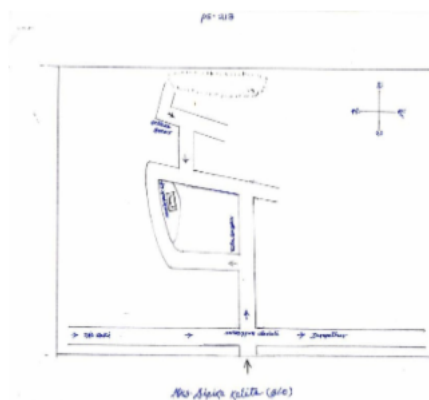

নিৰ্বাচক পঞ্জীয়ন বিষয়াৰ স্বাক্ষৰ

Nazri Naksha

Google Map View

Polling Station Building Front View

ভোটগ্ৰহন কেন্দ্ৰৰ সন্মুখৰ দৃশ্য

Cad View

Key MAP View

1 নাম : সমৰ দাস পিতাৰ নাম: পীযুষ দাস ঘৰ নং : 18 বয়স : 31 লিঙ্গ : পুৰুষ	CLY0280909 ফটো উপলব্ধ	2 নাম : মনোপ্ৰিয়া দাস স্বামীৰ নাম: সমৰ দাস ঘৰ নং : 18 বয়স : 25 লিঙ্গ : মহিলা	CLY0473330 ফটো উপলব্ধ	3 নাম : সৰশ্ৰী দেবী স্বামীৰ নাম: সুনীল ঘৰ নং : 19 ক বয়স : 32 লিঙ্গ : মহিলা	DTK0557264 ফটো উপলব্ধ
4 নাম : সুনীল ঠাকুৰ পিতাৰ নাম: কামেশ্বৰ ঠাকুৰ ঘৰ নং : 15 ক বয়স : 43 লিঙ্গ : পুৰুষ	DTK0557223 ফটো উপলব্ধ	5 নাম : দুলাল দাস পিতাৰ নাম: যতিন্দ্ৰ দাস ঘৰ নং : 20 বয়স : 47 লিঙ্গ : পুৰুষ	CLY1435014 ফটো উপলব্ধ	6 নাম : উজলা দাস পিতাৰ নাম: গোপাল চন্দ্ৰ দাস ঘৰ নং : 20 বয়স : 34 লিঙ্গ : মহিলা	CLY0258558 ফটো উপলব্ধ
# 7 নাম : প্ৰান কৃষ্ণ দাস পিতাৰ নাম: প্ৰফুল্ল দাশ ঘৰ নং : 88 বয়স : 24 লিঙ্গ : পুৰুষ	DTK1251727 ফটো উপলব্ধ	8 নাম : মালা গগৈ দেৱী স্বামীৰ নাম: গনেশ নাথ ঘৰ নং : ৫৯ বয়স : 30 লিঙ্গ : মহিলা	DTK0556597 ফটো উপলব্ধ	9 নাম : কনিকা কোছ স্বামীৰ নাম: অৰাভিন্দ কোছ ঘৰ নং : ৭৪ বয়স : 29 লিঙ্গ : মহিলা	DTK1144435 ফটো উপলব্ধ
10 নাম : টীনা বৰা মাতৃৰ নাম: কবিতা বৰা ঘৰ নং : ৭৭ বয়স : 24 লিঙ্গ : মহিলা	DTK0582700 ফটো উপলব্ধ	11 নাম : ৰাজ কুমাৰ শাহু পিতাৰ নাম: সিয়াৰাম শাহু ঘৰ নং : ৮০ বয়স : 27 লিঙ্গ : পুৰুষ	DTK1482405 ফটো উপলব্ধ	12 নাম : বাসন্তী থাপা স্বামীৰ নাম: মিলন থাপা ঘৰ নং : 107 ক বয়স : 26 লিঙ্গ : মহিলা	DTK0557439 ফটো উপলব্ধ
13 নাম : সঞ্জিত গৌড় মাতৃৰ নাম: জশোদা গৌড় ঘৰ নং : 1০৮ বয়স : 30 লিঙ্গ : পুৰুষ	DTK1171503 ফটো উপলব্ধ	14 নাম : জয়কুমাৰ নামৰ শূদৰ পিতাৰ নাম: বাবুলাল নামৰ শূদৰ ঘৰ নং : ১২৩ বয়স : 41 লিঙ্গ : পুৰুষ	DTK0548073 ফটো উপলব্ধ	15 নাম : দুৰ্পতী নমগুদ্ৰ স্বামীৰ নাম: জয় কুমাৰ ঘৰ নং : 123 বয়স : 31 লিঙ্গ : মহিলা	FRU0090563 ফটো উপলব্ধ
16 নাম : গংগা ৰাম গৌড় পিতাৰ নাম: শিব প্ৰচাদ গৌড় ঘৰ নং : ১২৯ বয়স : 24 লিঙ্গ : পুৰুষ	DTK1171248 ফটো উপলব্ধ	17 নাম : ৰাম সমৰা চৌহান পিতাৰ নাম: হৰনাথ চৌহান ঘৰ নং : ১৬১ বয়স : 51 লিঙ্গ : পুৰুষ	DTK1171537 ফটো উপলব্ধ	18 নাম : দীপ্তি গৌড় স্বামীৰ নাম: শৰ্নিৰাম গৌড় ঘৰ নং : ১৭২ বয়স : 23 লিঙ্গ : মহিলা	DTK1482611 ফটো উপলব্ধ
19 নাম : মন বাহাদুৰ বিশ্বকৰ্মা পিতাৰ নাম: ভগতো বাহাদুৰ বিশ্বকৰ্মা ঘৰ নং : 193 বয়স : 33 লিঙ্গ : পুৰুষ	FRU0156752 ফটো উপলব্ধ	20 নাম : গংগা বিশ্বকৰ্মা পিতাৰ নাম: তিলক বাহাদুৰ বিশ্বকৰ্মা ঘৰ নং : 193 বয়স : 24 লিঙ্গ : মহিলা	HYG0468520 ফটো উপলব্ধ	21 নাম : ধনেশ গোৱালা পিতাৰ নাম: ৰাজৰাম গোৱালা ঘৰ নং : 223 ক বয়স : 50 লিঙ্গ : পুৰুষ	FRU0050153 ফটো উপলব্ধ
22 নাম : মিনা গোৱালা স্বামীৰ নাম: ধনেশ গোৱালা ঘৰ নং : ২২৩ ক বয়স : 57 লিঙ্গ : মহিলা	DTK0445106 ফটো উপলব্ধ	23 নাম : মনেশ্বৰী গৌড় স্বামীৰ নাম: অমৰসিংহ গৌড় ঘৰ নং : ২২৪ বয়স : 29 লিঙ্গ : মহিলা	DTK1461706 ফটো উপলব্ধ	24 নাম : বিক্ৰম বসুমতাৰি পিতাৰ নাম: খোগেন্দ্ৰো বসুমতাৰি ঘৰ নং : ২২৭ বয়স : 45 লিঙ্গ : পুৰুষ	DTK1195080 ফটো উপলব্ধ
25 নাম : পৰতিমা বসুমতাৰী পিতাৰ নাম: ভৈৰৱী খাখলাৰী ঘৰ নং : ২২৭ বয়স : 36 লিঙ্গ : মহিলা	DTK0542274 ফটো উপলব্ধ	26 নাম : গনেশ গৌড় পিতাৰ নাম: গোপাল গৌড় ঘৰ নং : ২২৮ বয়স : 40 লিঙ্গ : পুৰুষ	DTK1125178 ফটো উপলব্ধ	27 নাম : বনি গৌড় স্বামীৰ নাম: গনেশ গৌড় ঘৰ নং : ২২৮ ক বয়স : 31 লিঙ্গ : মহিলা	DTK0445528 ফটো উপলব্ধ
28 নাম : অন ছেত্ৰি পিতাৰ নাম: প্ৰেম বাহাদুৰ লামা ঘৰ নং : ২৫০ ক বয়স : 23 লিঙ্গ : মহিলা	DTK0543603 ফটো উপলব্ধ	29 নাম : ভদ্ৰ বাগলাৰী পিতাৰ নাম: সোমবাৰু বাগলাৰী ঘৰ নং : ২৮৭ বয়স : 39 লিঙ্গ : পুৰুষ	DTK0223776 ফটো উপলব্ধ	30 নাম : অনিতা বাগলাৰী স্বামীৰ নাম: ভদ্ৰ বাগলাৰী ঘৰ নং : ২৮৭ বয়স : 37 লিঙ্গ : মহিলা	DTK2142190 ফটো উপলব্ধ