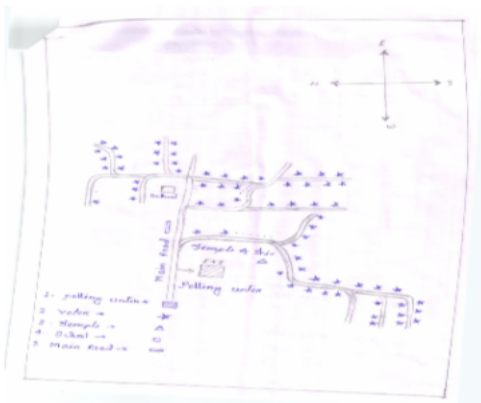

Nazri Naksha