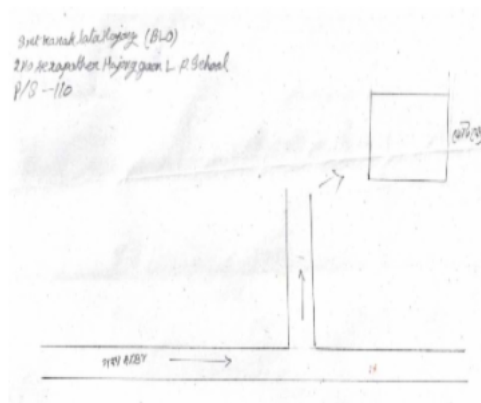

নিৰ্বাচক পঞ্জীয়ন বিষয়াৰ স্বাক্ষৰ

Nazri Naksha

Google Map View

Polling Station Building Front View

ভোটগ্রহন কেন্দ্ৰৰ সন্মুখৰ দৃশ্য

Cad View

Key MAP View

1 নাম : আৰতী চক্ৰৱৰ্তী স্বামীৰ নাম: জীবন চক্ৰৱৰ্তী ঘৰ নং : ১ বয়স : 78 লিঙ্গ : মহিলা	DTK1104569 ফটো উপলব্ধ	2 নাম : সুদেব চক্ৰৱৰ্তী পিতাৰ নাম: জীবন চক্ৰৱৰ্তী ঘৰ নং : ১ বয়স : 57 লিঙ্গ : পুৰুষ	DTK1104592 ফটো উপলব্ধ	3 নাম : জয়দেব চক্ৰৱৰ্তী পিতাৰ নাম: জীবন চক্ৰৱৰ্তী ঘৰ নং : ১ বয়স : 45 লিঙ্গ : পুৰুষ	DTK1104605 ফটো উপলব্ধ
4 নাম : সুবেন চক্ৰৱৰ্তী পিতাৰ নাম: জীবন চক্ৰৱৰ্তী ঘৰ নং : ২ বয়স : 52 লিঙ্গ : পুৰুষ	DTK1104616 ফটো উপলব্ধ	5 নাম : ৰিংকি চক্ৰৱৰ্তী স্বামীৰ নাম: সুবেন চক্ৰৱৰ্তী ঘৰ নং : ২ বয়স : 35 লিঙ্গ : মহিলা	DTK0483016 ফটো উপলব্ধ	6 নাম : শিবৰাজ চক্ৰৱৰ্তী পিতাৰ নাম: সুবেন চক্ৰৱৰ্তী ঘৰ নং : ২ বয়স : 21 লিঙ্গ : পুৰুষ	FRU0063503 ফটো উপলব্ধ
7 নাম : কুমদিনী চৰকাৰ স্বামীৰ নাম: কৃষ্ণ চৰকাৰ ঘৰ নং : ৩ বয়স : 75 লিঙ্গ : মহিলা	DTK1104638 ফটো উপলব্ধ	8 নাম : লিখন চৰকাৰ পিতাৰ নাম: কৃষ্ণ চৰকাৰ ঘৰ নং : ৩ বয়স : 38 লিঙ্গ : পুৰুষ	DTK1104661 ফটো উপলব্ধ	9 নাম : সন্ধ্যা তালুকদাৰ স্বামীৰ নাম: সুনীল তালুকদাৰ ঘৰ নং : ৪ বয়স : 70 লিঙ্গ : মহিলা	DTK1104694 ফটো উপলব্ধ
10 নাম : প্ৰিয়ংকা পাল পিতাৰ নাম: ধীৰেন্দ্ৰ পাল ঘৰ নং : ৪ বয়স : 24 লিঙ্গ : মহিলা	DTK0611541 ফটো উপলব্ধ	11 নাম : শেখৰ ৰঞ্জন মজুমদাৰ পিতাৰ নাম: ৰনেন্দ্ৰ মজুমদাৰ ঘৰ নং : ৫ বয়স : 60 লিঙ্গ : পুৰুষ	DTK1104730 ফটো উপলব্ধ	12 নাম : শক্তি মজুমদাৰ পিতাৰ নাম: ৰনেন্দ্ৰ মজুমদাৰ ঘৰ নং : ৫ বয়স : 46 লিঙ্গ : পুৰুষ	DTK1104752 ফটো উপলব্ধ
13 নাম : উৎপল মজুমদাৰ পিতাৰ নাম: ৰনেন্দ্ৰ মজুমদাৰ ঘৰ নং : ৫ বয়স : 39 লিঙ্গ : পুৰুষ	DTK1104774 ফটো উপলব্ধ	14 নাম : অনপমা মজুমদাৰ স্বামীৰ নাম: শেখৰ ৰঞ্জন মজুমদাৰ ঘৰ নং : ৫ বয়স : 39 লিঙ্গ : মহিলা	DTK1104741 ফটো উপলব্ধ	15 নাম : মীঠা মজুমদাৰ স্বামীৰ নাম: উৎপল মজুমদাৰ ঘৰ নং : ০৫ বয়স : 26 লিঙ্গ : মহিলা	DTK2420297 ফটো উপলব্ধ
16 নাম : শিৱম মজুমদাৰ পিতাৰ নাম: শেখৰ ৰঞ্জন মজুমদাৰ ঘৰ নং : ০৫ বয়স : 21 লিঙ্গ : পুৰুষ	DTK2418515 ফটো উপলব্ধ	17 নাম : সুদীপ মজুমদাৰ পিতাৰ নাম: শেখৰ ৰঞ্জন মজুমদাৰ ঘৰ নং : ৫ বয়স : 19 লিঙ্গ : পুৰুষ	FRU0166827 ফটো উপলব্ধ	18 নাম : মানবেন্দ্ৰ মজুমদাৰ পিতাৰ নাম: মূৰালী মজুমদাৰ ঘৰ নং : ০০৬ বয়স : 25 লিঙ্গ : পুৰুষ	DTK0658260 ফটো উপলব্ধ
19 নাম : নমিতা চক্ৰৱৰ্তী স্বামীৰ নাম: বিমল চক্ৰৱৰ্তী ঘৰ নং : ৮ বয়স : 80 লিঙ্গ : মহিলা	DTK1104809 ফটো উপলব্ধ	20 নাম : লিপিকা চক্ৰৱৰ্তী স্বামীৰ নাম: অৰুণ চক্ৰৱৰ্তী ঘৰ নং : ৮ বয়স : 35 লিঙ্গ : মহিলা	DTK1104898 ফটো উপলব্ধ	21 নাম : সীমা চক্ৰৱৰ্তী স্বামীৰ নাম: বৰুণ চক্ৰৱৰ্তী ঘৰ নং : ৪ বয়স : 34 লিঙ্গ : মহিলা	DTK0353011 ফটো উপলব্ধ
22 নাম : দুলন চক্ৰৱৰ্তী পিতাৰ নাম: ৰিদয় ৰঞ্জন চক্ৰৱৰ্তী ঘৰ নং : ৯ বয়স : 39 লিঙ্গ : পুৰুষ	DTK1104912 ফটো উপলব্ধ	23 নাম : স্বপ্না দেবী স্বামীৰ নাম: ধনঞ্জয় দেবনাথ ঘৰ নং : ০৯ (ক) বয়স : 45 লিঙ্গ : মহিলা	DTK0601054 ফটো উপলব্ধ	24 নাম : ধনঞ্জয় দেৱনাথ পিতাৰ নাম: কৃষ্ণলাল দেৱনাথ ঘৰ নং : ৯ ক বয়স : 52 লিঙ্গ : পুৰুষ	DTK6636620 ফটো উপলব্ধ
25 নাম : প্ৰদীপ গোপ পিতাৰ নাম: সজীন্দ্ৰ গোপ ঘৰ নং : ১০ বয়স : 52 লিঙ্গ : পুৰুষ	DTK1104990 ফটো উপলব্ধ	26 নাম : যতী গোপ স্বামীৰ নাম: প্ৰদীপ গোপ ঘৰ নং : ১০ বয়স : 42 লিঙ্গ : মহিলা	DTK1105006 ফটো উপলব্ধ	27 নাম : সমৰ গোপ পিতাৰ নাম: প্ৰদীপ গোপ ঘৰ নং : ১০ বয়স : 21 লিঙ্গ : পুৰুষ	FRU0075481 ফটো উপলব্ধ
28 নাম : পাৰুল পাল স্বামীৰ নাম: যতীন্দ্ৰ পাল ঘৰ নং : ১১ বয়স : 70 লিঙ্গ : মহিলা	DTK1105017 ফটো উপলব্ধ	29 নাম : সনাতন পাল পিতাৰ নাম: যতীন্দ্ৰ পাল ঘৰ নং : ১১ বয়স : 40 লিঙ্গ : পুৰুষ	DTK1105040 ফটো উপলব্ধ	30 নাম : ৰীমা নামাসুদা পাল স্বামীৰ নাম: সনাতন পাল ঘৰ নং : 11 বয়স : 21 লিঙ্গ : মহিলা	DTK2400810 ফটো উপলব্ধ