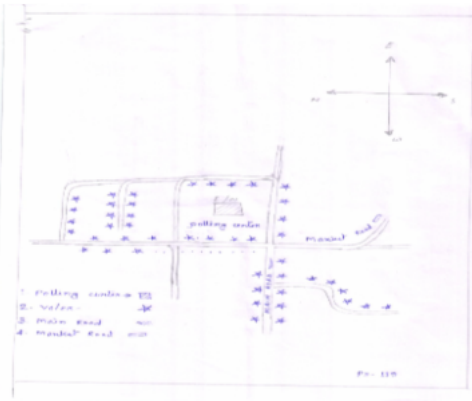

Nazri Naksha