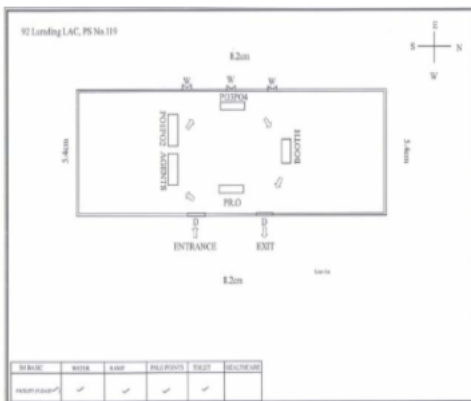

নিৰ্বাচক পঞ্জীয়ন বিষয়াৰ স্বাক্ষৰ

Nazri Naksha

Google Map View

Polling Station Building Front View

ভোটগ্ৰহন কেন্দ্ৰৰ সন্মুখৰ দৃশ্য

Cad View

Key MAP View

1 নাম : নিয়তী তালুকদাৰ স্বামীৰ নাম: অজিত তালুকদাৰ ঘৰ নং : 1 বয়স : 65 লিঙ্গ : মহিলা	DTK1134572 ফটো উপলব্ধ	2 নাম : অনুকূল তালুকদাৰ পিতাৰ নাম: অশ্বিনী তালুকদাৰ ঘৰ নং : 1 বয়স : 63 লিঙ্গ : পুৰুষ	DTK1134630 ফটো উপলব্ধ	3 নাম : প্ৰভা তালুকদাৰ স্বামীৰ নাম: অনুকূল তালুকদাৰ ঘৰ নং : 1 বয়স : 52 লিঙ্গ : মহিলা	DTK1134641 ফটো উপলব্ধ
4 নাম : অতীক তালুকদাৰ পিতাৰ নাম: অনুকূল তালুকদাৰ ঘৰ নং : 1 বয়স : 23 লিঙ্গ : পুৰুষ	DTK1118165 ফটো উপলব্ধ	5 নাম : নিৰ্মলা নমদাস স্বামীৰ নাম: হৰেন্দ্ৰ নম দাস ঘৰ নং : 2 NO DERAPATHAR বয়স : 34 লিঙ্গ : মহিলা	DTK0607879 ফটো উপলব্ধ	6 নাম : ৰূপম চক্ৰবৰ্তী পিতাৰ নাম: আশীষ চক্ৰবৰ্তী ঘৰ নং : 2 নং ডেৰাপথাৰ, হাউচ নং: 5 বয়স : 22 লিঙ্গ : পুৰুষ	FRU0075143 ফটো উপলব্ধ
7 নাম : সুভাষ সাহা পিতাৰ নাম: ব্ৰজহৰি সাহা ঘৰ নং : 9 বয়স : 68 লিঙ্গ : পুৰুষ	DTK1134663 ফটো উপলব্ধ	8 নাম : প্ৰীতি সাহা স্বামীৰ নাম: সুভাষ সাহা ঘৰ নং : 9 বয়স : 55 লিঙ্গ : মহিলা	DTK1134674 ফটো উপলব্ধ	9 নাম : জমুনা সাহা পিতাৰ নাম: সুভাষ সাহা ঘৰ নং : 9 বয়স : 31 লিঙ্গ : মহিলা	DTK0690180 ফটো উপলব্ধ
10 নাম : দীপাংকৰ সাহা পিতাৰ নাম: সুভাষ সাহা ঘৰ নং : 9 বয়স : 27 লিঙ্গ : পুৰুষ	DTK0421495 ফটো উপলব্ধ	11 নাম : শেফালী পাল স্বামীৰ নাম: ধীৰেন্দ্ৰ পাল ঘৰ নং : 8 বয়স : 55 লিঙ্গ : মহিলা	DTK1134696 ফটো উপলব্ধ	# 12 নাম : মনিকা নমঃদাস স্বামীৰ নাম: সুজন নমঃদাস ঘৰ নং : 4 বয়স : 34 লিঙ্গ : মহিলা	DTK1140927 ফটো উপলব্ধ
13 নাম : দিপাংকৰ পাল পিতাৰ নাম: ধীৰেন্দ্ৰ পাল ঘৰ নং : 8 বয়স : 30 লিঙ্গ : পুৰুষ	DTK1140983 ফটো উপলব্ধ	14 নাম : বিংকী পাল স্বামীৰ নাম: দিপাংকৰ পাল ঘৰ নং : 4 বয়স : 25 লিঙ্গ : মহিলা	FRU0076224 ফটো উপলব্ধ	15 নাম : শুভাংকৰ পাল পিতাৰ নাম: ধীৰেন্দ্ৰ পাল ঘৰ নং : 8 বয়স : 22 লিঙ্গ : পুৰুষ	DTK1390814 ফটো উপলব্ধ
16 নাম : বানবালা পাল স্বামীৰ নাম: পঞ্চানন পাল ঘৰ নং : 5 বয়স : 78 লিঙ্গ : মহিলা	DTK1134709 ফটো উপলব্ধ	17 নাম : পৰিতোষ পাল পিতাৰ নাম: পঞ্চানন পাল ঘৰ নং : 5 বয়স : 57 লিঙ্গ : পুৰুষ	DTK1134710 ফটো উপলব্ধ	18 নাম : বীণাৰাণী পাল স্বামীৰ নাম: পৰিতোষ পাল ঘৰ নং : 5 বয়স : 46 লিঙ্গ : মহিলা	DTK1134721 ফটো উপলব্ধ
19 নাম : প্ৰকাশ পাল পিতাৰ নাম: প্ৰতোষ পল ঘৰ নং : 5 বয়স : 21 লিঙ্গ : পুৰুষ	DTK2405843 ফটো উপলব্ধ	20 নাম : উষা চক্ৰবৰ্তী স্বামীৰ নাম: আশীষ চক্ৰবৰ্তী ঘৰ নং : 6 বয়স : 57 লিঙ্গ : মহিলা	DTK1134754 ফটো উপলব্ধ	21 নাম : বাপন চক্ৰবৰ্তী পিতাৰ নাম: আশীষ চক্ৰবৰ্তী ঘৰ নং : 6 বয়স : 40 লিঙ্গ : পুৰুষ	DTK1134765 ফটো উপলব্ধ
22 নাম : মামনি চক্ৰবৰ্তী স্বামীৰ নাম: বাপন চক্ৰবৰ্তী ঘৰ নং : 6 বয়স : 31 লিঙ্গ : মহিলা	DTK2338332 ফটো উপলব্ধ	23 নাম : বাপ্পী চক্ৰবৰ্তী পিতাৰ নাম: আশীষ চক্ৰবৰ্তী ঘৰ নং : 6 বয়স : 31 লিঙ্গ : পুৰুষ	DTK2338489 ফটো উপলব্ধ	24 নাম : বাপ্পী চক্ৰবৰ্তী পিতাৰ নাম: আশীষ চক্ৰবৰ্তী ঘৰ নং : 6 বয়স : 24 লিঙ্গ : পুৰুষ	DTK1482470 ফটো উপলব্ধ
25 নাম : সজল নমঃদাস স্বামীৰ নাম: পৰিতোষ নমঃদাস ঘৰ নং : 9 বয়স : 56 লিঙ্গ : মহিলা	DTK1134787 ফটো উপলব্ধ	26 নাম : প্ৰসেনজিত নমঃদাস পিতাৰ নাম: পৰিতোষ নমঃদাস ঘৰ নং : 9 বয়স : 29 লিঙ্গ : পুৰুষ	DTK0291872 ফটো উপলব্ধ	27 নাম : অপৰজীত নমঃদাস পিতাৰ নাম: পৰিতোষ নমঃদাস ঘৰ নং : 07 বয়স : 26 লিঙ্গ : পুৰুষ	DTK0683631 ফটো উপলব্ধ
28 নাম : সম্পা নমঃদাস পিতাৰ নাম: বিষ্ণু নমঃদাস ঘৰ নং : 07 বয়স : 26 লিঙ্গ : মহিলা	DTK0652255 ফটো উপলব্ধ	29 নাম : বিকাশ নমঃ দাস পিতাৰ নাম: বিষ্ণু নমঃ দাস ঘৰ নং : 7 ক বয়স : 19 লিঙ্গ : পুৰুষ	FRU0099317 ফটো উপলব্ধ	30 নাম : বিষ্ণু নমঃদাস পিতাৰ নাম: বলৰাম নমঃদাস ঘৰ নং : 7 ক বয়স : 44 লিঙ্গ : পুৰুষ	DTK1134798 ফটো উপলব্ধ