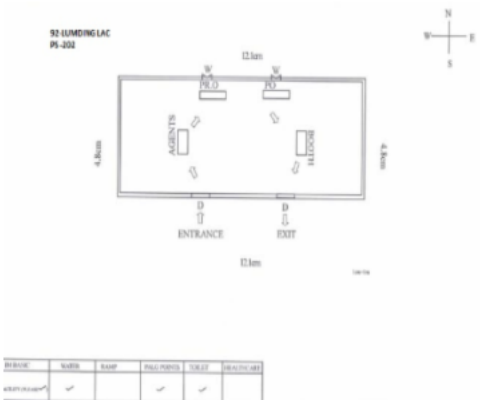

নিৰ্বাচক পঞ্জীয়ন বিষয়াৰ স্বাক্ষৰ

Nazri Naksha

Google Map View

Polling Station Building Front View

ভোটগ্ৰহন কেন্দ্ৰৰ সন্মুখৰ দৃশ্য

Cad View

Key MAP View

1 নাম : বনালী দেবী স্বামীৰ নাম: ক্ষীৰ কান্ত নাথ ঘৰ নং : 2 বয়স : 40 লিঙ্গ : মহিলা	DTK1854575 ফটো উপলব্ধ	S 2 নাম : বাধামনি অমলী স্বামীৰ নাম: শৰত পাঠক ঘৰ নং : 14 বয়স : 25 লিঙ্গ : মহিলা	DTK0605154 ফটো উপলব্ধ	3 নাম : গোপাল দাস পিতাৰ নাম: পদুম দাস ঘৰ নং : 18 বয়স : 28 লিঙ্গ : পুৰুষ	DTK0282137 ফটো উপলব্ধ
4 নাম : জ্যোতি ৰেখা দাস স্বামীৰ নাম: গোপাল দাস ঘৰ নং : 18 বয়স : 26 লিঙ্গ : মহিলা	DTK0495200 ফটো উপলব্ধ	5 নাম : জাহেদ আলী পিতাৰ নাম: জুবেদ আলী ঘৰ নং : 20 বয়স : 62 লিঙ্গ : পুৰুষ	DTK2371075 ফটো উপলব্ধ	6 নাম : হালিমা খাতুন স্বামীৰ নাম: জাহেদ আলী ঘৰ নং : 20 বয়স : 58 লিঙ্গ : মহিলা	DTK2371100 ফটো উপলব্ধ
# 7 নাম : মজিবুৰ ৰহমান পিতাৰ নাম: জাহেদ আলী ঘৰ নং : 20 বয়স : 39 লিঙ্গ : পুৰুষ	DTK2371086 ফটো উপলব্ধ	# 8 নাম : ইমদাদুৰ ৰহমান পিতাৰ নাম: জাহেদ আলী ঘৰ নং : 20 বয়স : 35 লিঙ্গ : মহিলা	DTK2371133 ফটো উপলব্ধ	# 9 নাম : নুৰজাহান বেগম স্বামীৰ নাম: মজিবুৰ ৰহমান ঘৰ নং : 20 বয়স : 35 লিঙ্গ : মহিলা	DTK2371097 ফটো উপলব্ধ
10 নাম : ছহিদুৰ ৰহমান পিতাৰ নাম: জাহেদ আলী ঘৰ নং : 20 বয়স : 33 লিঙ্গ : পুৰুষ	DTK0080739 ফটো উপলব্ধ	11 নাম : আকলিমা খাতুন স্বামীৰ নাম: ছহিদুৰ ৰহমান ঘৰ নং : 20 বয়স : 25 লিঙ্গ : মহিলা	DTK0491118 ফটো উপলব্ধ	12 নাম : ছাদাম হুছেইন পিতাৰ নাম: জাহেদ আলী ঘৰ নং : 20 বয়স : 25 লিঙ্গ : পুৰুষ	DTK0490953 ফটো উপলব্ধ
13 নাম : মমিনা খাতুন স্বামীৰ নাম: ছাদাম হুছেইন ঘৰ নং : 20 বয়স : 22 লিঙ্গ : মহিলা	FRU0135491 ফটো উপলব্ধ	14 নাম : বিটাজুল ইছলাম পিতাৰ নাম: নুৰ উদ্দিন ঘৰ নং : 21 বয়স : 26 লিঙ্গ : পুৰুষ	FRU0085951 ফটো উপলব্ধ	15 নাম : ছামিনা বেগম স্বামীৰ নাম: বিটাজুল ইছলাম ঘৰ নং : 21 বয়স : 23 লিঙ্গ : মহিলা	FRU0085969 ফটো উপলব্ধ
16 নাম : পবিত্ৰ নাথ পিতাৰ নাম: প্ৰবিন চন্দ্ৰ নাথ ঘৰ নং : 51 বয়স : 25 লিঙ্গ : পুৰুষ	DTK0611145 ফটো উপলব্ধ	17 নাম : পাৰবিনা বেগম পিতাৰ নাম: ওমৰ আলী ঘৰ নং : 100ক বয়স : 28 লিঙ্গ : মহিলা	DTK0400358 ফটো উপলব্ধ	18 নাম : ৰফিকুল ইছলাম পিতাৰ নাম: হাবেজ আলী ঘৰ নং : 100 (খ) বয়স : 30 লিঙ্গ : পুৰুষ	DTK0368720 ফটো উপলব্ধ
19 নাম : মৰিয়ম বিবি পিতাৰ নাম: ইস্তাজ আলী ঘৰ নং : 100ক বয়স : 71 লিঙ্গ : মহিলা	DTK2371177 ফটো উপলব্ধ	20 নাম : হাবিজ উদ্দিন পিতাৰ নাম: মহম্মদ আলী ঘৰ নং : 100খ বয়স : 61 লিঙ্গ : পুৰুষ	DTK1854586 ফটো উপলব্ধ	21 নাম : ওমৰ আলী পিতাৰ নাম: মনছুৰ আলী ঘৰ নং : 100ক বয়স : 48 লিঙ্গ : পুৰুষ	DTK2371166 ফটো উপলব্ধ
22 নাম : ছাদাম হুছেইন পিতাৰ নাম: নুৰইছলাম ঘৰ নং : 101 বয়স : 28 লিঙ্গ : পুৰুষ	DTK0232199 ফটো উপলব্ধ	23 নাম : জাহিদা বেগম স্বামীৰ নাম: ছাদাম হুছেইন ঘৰ নং : 101 বয়স : 22 লিঙ্গ : মহিলা	FRU0003061 ফটো উপলব্ধ	24 নাম : চাহজাহান আলী পিতাৰ নাম: নুৰ ইছলাম ঘৰ নং : 101খ বয়স : 27 লিঙ্গ : পুৰুষ	DTK0273532 ফটো উপলব্ধ
25 নাম : একৰামুল হুছেইন পিতাৰ নাম: নুৰ ইছলাম ঘৰ নং : 101খ বয়স : 22 লিঙ্গ : পুৰুষ	FRU0148429 ফটো উপলব্ধ	26 নাম : নুৰ ইছলাম পিতাৰ নাম: মহম্মদ আলী ঘৰ নং : 101খ বয়স : 67 লিঙ্গ : পুৰুষ	DTK1854600 ফটো উপলব্ধ	27 নাম : হনুফা খাতুন স্বামীৰ নাম: নুৰ ইছলাম ঘৰ নং : 101খ বয়স : 57 লিঙ্গ : মহিলা	DTK1854597 ফটো উপলব্ধ
28 নাম : আনজাবুল ইছলাম পিতাৰ নাম: জয়নাল আবদিন ঘৰ নং : 118 বয়স : 26 লিঙ্গ : পুৰুষ	DTK0652586 ফটো উপলব্ধ	29 নাম : মুবাসীৰা ছিদ্দিকা স্বামীৰ নাম: আনজাবুল ইছলাম ঘৰ নং : 114 বয়স : 22 লিঙ্গ : মহিলা	FRU0051243 ফটো উপলব্ধ	30 নাম : বুকচানা খাতুন স্বামীৰ নাম: আজগৰ আলী ঘৰ নং : 116 বয়স : 25 লিঙ্গ : মহিলা	DTK1463819 ফটো উপলব্ধ