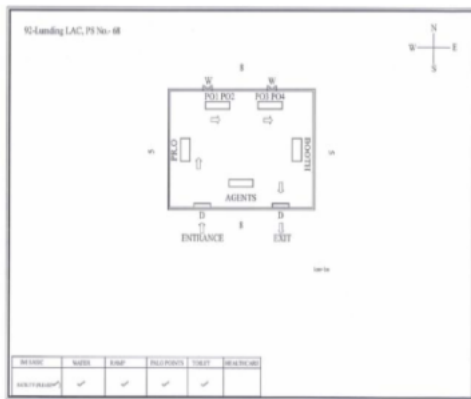

নিৰ্বাচক পঞ্জীয়ন বিষয়াৰ স্বাক্ষৰ

Nazri Naksha

Google Map View

Polling Station Building Front View

ভোটগ্ৰহন কেন্দ্ৰৰ সন্মুখৰ দৃশ্য

Cad View

Key MAP View

1 নাম : আব্দুল হাসিম পিতাৰ নাম: হুছেন আলী ঘৰ নং : 1 বয়স : 55 লিঙ্গ : পুৰুষ	DTK6534561 ফটো উপলব্ধ	2 নাম : হবিবুল বহমান পিতাৰ নাম: হুছেন আলী ঘৰ নং : 1 বয়স : 47 লিঙ্গ : পুৰুষ	DTK6534572 ফটো উপলব্ধ	3 নাম : মনোৱাৰা খাতুন স্বামীৰ নাম: হবিবুল বহমান ঘৰ নং : 1 বয়স : 39 লিঙ্গ : মহিলা	DTK6534583 ফটো উপলব্ধ
4 নাম : মুক্তিবুল বহমান পিতাৰ নাম: হবিবুল বহমান ঘৰ নং : 1 বয়স : 21 লিঙ্গ : পুৰুষ	FRU0165357 ফটো উপলব্ধ	5 নাম : ৰমিচা খাতুন স্বামীৰ নাম: চানমিয়া ঘৰ নং : 2 বয়স : 57 লিঙ্গ : মহিলা	DTK6534594 ফটো উপলব্ধ	6 নাম : ৰমজান আলী পিতাৰ নাম: চানমিয়া ঘৰ নং : 2 বয়স : 39 লিঙ্গ : পুৰুষ	DTK6534607 ফটো উপলব্ধ
7 নাম : ৰেনুৱাৰা বেগম স্বামীৰ নাম: ৰমজান আলী ঘৰ নং : 2 বয়স : 37 লিঙ্গ : মহিলা	DTK6534618 ফটো উপলব্ধ	8 নাম : শাহজাহান বহুছাই পিতাৰ নাম: চান মিঞা ঘৰ নং : 2 বয়স : 35 লিঙ্গ : পুৰুষ	DTK0142455 ফটো উপলব্ধ	# 9 নাম : দুলাল উদ্দিন পিতাৰ নাম: চান মিঞা ঘৰ নং : 2 বয়স : 30 লিঙ্গ : পুৰুষ	DTK0080036 ফটো উপলব্ধ
# 10 নাম : ৰৈছ উদ্দিন পিতাৰ নাম: চান মিঞা ঘৰ নং : 2 বয়স : 29 লিঙ্গ : পুৰুষ	DTK0143024 ফটো উপলব্ধ	11 নাম : ৰাজিমা খাতুন স্বামীৰ নাম: ৰৈছ উদ্দিন ঘৰ নং : 2 বয়স : 25 লিঙ্গ : মহিলা	DTK0492694 ফটো উপলব্ধ	12 নাম : দিলৰবা ছুলতানা স্বামীৰ নাম: দুলাল উদ্দিন ঘৰ নং : 2 বয়স : 23 লিঙ্গ : মহিলা	DTK1188580 ফটো উপলব্ধ
13 নাম : আবিয়া খাতুন স্বামীৰ নাম: আব্দুল কুদ্দুছ ঘৰ নং : 3 বয়স : 39 লিঙ্গ : মহিলা	DTK6534629 ফটো উপলব্ধ	14 নাম : আব্দুল কুদ্দুছ পিতাৰ নাম: আব্দুল ৰশিদ ঘৰ নং : 3 বয়স : 35 লিঙ্গ : পুৰুষ	DTK6534630 ফটো উপলব্ধ	# 15 নাম : ৰাশিদা বেগম পিতাৰ নাম: আঃ ৰশিদ ঘৰ নং : 3 বয়স : 26 লিঙ্গ : মহিলা	DTK0329821 ফটো উপলব্ধ
# 16 নাম : মৰ্তজ আলী পিতাৰ নাম: আলিম উদ্দিন ঘৰ নং : 8 বয়স : 56 লিঙ্গ : পুৰুষ	DTK6534696 ফটো উপলব্ধ	17 নাম : আবুল নছৰ পিতাৰ নাম: আব্দুল কাদিৰ ঘৰ নং : 8 বয়স : 50 লিঙ্গ : পুৰুষ	DTK6534674 ফটো উপলব্ধ	18 নাম : ৰাহেনা বেগম স্বামীৰ নাম: আবুল নছৰ ঘৰ নং : 8 বয়স : 47 লিঙ্গ : মহিলা	DTK6534685 ফটো উপলব্ধ
19 নাম : মাজিদা খাতুন স্বামীৰ নাম: আবুল কালাম ঘৰ নং : 8 বয়স : 41 লিঙ্গ : মহিলা	DTK6534710 ফটো উপলব্ধ	20 নাম : ৰফিকুল হুছেইন পিতাৰ নাম: মৰ্তজ আলী ঘৰ নং : 8 বয়স : 29 লিঙ্গ : পুৰুষ	DTK0375741 ফটো উপলব্ধ	21 নাম : নজৰুল ইছলাম পিতাৰ নাম: আবুল নছৰ ঘৰ নং : 8 বয়স : 25 লিঙ্গ : পুৰুষ	DTK0492710 ফটো উপলব্ধ
# 22 নাম : ইকৰামুল হুছেইন পিতাৰ নাম: মৰ্তজ আলী ঘৰ নং : 8 বয়স : 24 লিঙ্গ : পুৰুষ	DTK0483131 ফটো উপলব্ধ	# 23 নাম : ইমামুল হুছেইন পিতাৰ নাম: মৰ্তজ আলী ঘৰ নং : 4 বয়স : 20 লিঙ্গ : পুৰুষ	FRU0021790 ফটো উপলব্ধ	24 নাম : মুকছিদা ইছমিন স্বামীৰ নাম: ৰফিকুল হুছেইন ঘৰ নং : 4 বয়স : 22 লিঙ্গ : মহিলা	DTK2410884 ফটো উপলব্ধ
S2 25 নাম : নুন নেহাৰ বেগম স্বামীৰ নাম: আশ্ৰব আলী ঘৰ নং : 8 বয়স : 30 লিঙ্গ : মহিলা	DTK0375923 ফটো উপলব্ধ	# 26 নাম : হাজেৰা খাতুন স্বামীৰ নাম: মৰ্তজ আলী ঘৰ নং : 8 বয়স : 42 লিঙ্গ : মহিলা	DTK6534721 ফটো উপলব্ধ	S 27 নাম : আশ্ৰব আলী পিতাৰ নাম: আলিম উদ্দিন ঘৰ নং : 8 বয়স : 38 লিঙ্গ : পুৰুষ	DTK6534732 ফটো উপলব্ধ
28 নাম : আফাজ উদ্দিন পিতাৰ নাম: মানিৰ উদ্দিন ঘৰ নং : 5 বয়স : 56 লিঙ্গ : পুৰুষ	DTK6534743 ফটো উপলব্ধ	29 নাম : ছাইফুল ইছলাম পিতাৰ নাম: মানিৰ উদ্দিন ঘৰ নং : 5 বয়স : 53 লিঙ্গ : পুৰুষ	DTK6534765 ফটো উপলব্ধ	30 নাম : জৰিনা বেগম স্বামীৰ নাম: আফাজ উদ্দিন ঘৰ নং : 5 বয়স : 46 লিঙ্গ : মহিলা	DTK6534754 ফটো উপলব্ধ