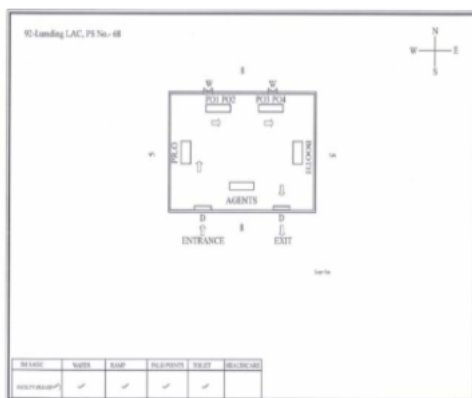

নিৰ্বাচক পঞ্জীয়ন বিষয়াৰ স্বাক্ষৰ

Nazri Naksha

Google Map View

Polling Station Building Front View

ভোটগ্ৰহন কেন্দ্ৰৰ সন্মুখৰ দৃশ্য

Cad View

Key MAP View

1 নাম : ময়মন নেছা স্বামীৰ নাম: সংসেৰ আলী ঘৰ নং : 8 বয়স : 71 লিঙ্গ : মহিলা	CNF5634877 ফটো উপলব্ধ	2 নাম : বিমলা খাতুন পিতাৰ নাম: সংচৈৰ আলী ঘৰ নং : 4 বয়স : 32 লিঙ্গ : মহিলা	DTK2444040 ফটো উপলব্ধ	3 নাম : ৰাজ চৌহান পিতাৰ নাম: চিন্তাহৰন চৌহান ঘৰ নং : 9 বয়স : 39 লিঙ্গ : পুৰুষ	DTK6636391 ফটো উপলব্ধ
4 নাম : বীনা দেৱী স্বামীৰ নাম: ৰাজু চৌহান ঘৰ নং : 9 বয়স : 31 লিঙ্গ : মহিলা	DTK0144261 ফটো উপলব্ধ	S 5 নাম : মাইজুল হক পিতাৰ নাম: ওয়াজ উদ্দিন ঘৰ নং : 22 বয়স : 26 লিঙ্গ : পুৰুষ	DTK1124056 ফটো উপলব্ধ	6 নাম : চিৰিয়া আলম পিতাৰ নাম: খুশিদ আলম ঘৰ নং : 22 বয়স : 24 লিঙ্গ : মহিলা	DTK0522599 ফটো উপলব্ধ
S 7 নাম : মাজিদা খাতুন স্বামীৰ নাম: খাইৰুল ইছলাম ঘৰ নং : 33 বয়স : 22 লিঙ্গ : মহিলা	FRU0136911 ফটো উপলব্ধ	S 8 নাম : আছমা খাতুন পিতাৰ নাম: হুছেইন আলী ঘৰ নং : 36 বয়স : 31 লিঙ্গ : মহিলা	FRU0041715 ফটো উপলব্ধ	9 নাম : ৰিয়াজ উদ্দিন পিতাৰ নাম: ৰমজান আলী ঘৰ নং : 52 বয়স : 26 লিঙ্গ : পুৰুষ	DTK0555037 ফটো উপলব্ধ
S 10 নাম : ৰুছতম আলী পিতাৰ নাম: সুৰজ আলী ঘৰ নং : 69 বয়স : 60 লিঙ্গ : পুৰুষ	DTK1152750 ফটো উপলব্ধ	S 11 নাম : জাৰিনা খাতুন স্বামীৰ নাম: গুৰু আলী ঘৰ নং : 69 বয়স : 34 লিঙ্গ : মহিলা	DTK0639492 ফটো উপলব্ধ	12 নাম : বুনুআৰা বেগম স্বামীৰ নাম: নাজিৰ আহমেদ ঘৰ নং : 69 বয়স : 32 লিঙ্গ : মহিলা	DTK0482034 ফটো উপলব্ধ
# 13 নাম : ছমায়া ইয়াছমিন স্বামীৰ নাম: ৰফিকুল ইচলাম ঘৰ নং : 69 বয়স : 28 লিঙ্গ : মহিলা	DTK1162395 ফটো উপলব্ধ	14 নাম : শহিদুল ইছলাম পিতাৰ নাম: ইশ্ৰাফিল আলী ঘৰ নং : 69 বয়স : 25 লিঙ্গ : পুৰুষ	DTK0475913 ফটো উপলব্ধ	15 নাম : তাছলিমা খাতুন স্বামীৰ নাম: সাহিদুল ইছলাম ঘৰ নং : 69 বয়স : 20 লিঙ্গ : মহিলা	FRU0021246 ফটো উপলব্ধ
16 নাম : তাছলিমা নাছৰিন স্বামীৰ নাম: আব্দুল মতিন ঘৰ নং : 77 বয়স : 32 লিঙ্গ : মহিলা	FRU0068601 ফটো উপলব্ধ	S 17 নাম : পাৰবিনা বেগম পিতাৰ নাম: স্বৰফা উদ্দিন লক্ষৰ ঘৰ নং : 90 বয়স : 27 লিঙ্গ : মহিলা	DTK0620054 ফটো উপলব্ধ	S 18 নাম : হাছেন আলী পিতাৰ নাম: মগবুল হুছেইন ঘৰ নং : 90 বয়স : 23 লিঙ্গ : পুৰুষ	DTK1483387 ফটো উপলব্ধ
S 19 নাম : ৰজিনা খাতুন স্বামীৰ নাম: ইয়াদাৰুল হক ঘৰ নং : 121 বয়স : 18 লিঙ্গ : মহিলা	FRU0164632 ফটো উপলব্ধ	20 নাম : মঞ্জিলা কামাল স্বামীৰ নাম: ৰইচ উদ্দিন ঘৰ নং : 108 বয়স : 62 লিঙ্গ : মহিলা	DTK6634577 ফটো উপলব্ধ	# 21 নাম : মো মুক্তিবৰ ৰহমান পিতাৰ নাম: ৰইচ উদ্দিন ঘৰ নং : 108 বয়স : 40 লিঙ্গ : পুৰুষ	DTK6634588 ফটো উপলব্ধ
#2 22 নাম : ৰখসছানা মাফৰুজা মজুমদাৰ স্বামীৰ নাম: মুক্তিবৰ ৰহমান ঘৰ নং : 108 বয়স : 33 লিঙ্গ : মহিলা	DTK6642019 ফটো উপলব্ধ	23 নাম : মস্তফা বেগম স্বামীৰ নাম: আব্দুল হাছেন ঘৰ নং : 105 বয়স : 55 লিঙ্গ : মহিলা	DTK6634599 ফটো উপলব্ধ	24 নাম : মঃ মফিদুল ইছলাম পিতাৰ নাম: আব্দুল হাছেন ঘৰ নং : 105 বয়স : 36 লিঙ্গ : পুৰুষ	DTK6634602 ফটো উপলব্ধ
# 25 নাম : মুক্ষৰা বেগম স্বামীৰ নাম: ৰাস্তি আহমেদ ঘৰ নং : 135 বয়স : 32 লিঙ্গ : মহিলা	DTK0041368 ফটো উপলব্ধ	S 26 নাম : আফছানা বেগম মাতৃৰ নাম: মস্তফা বেগম ঘৰ নং : 105 বয়স : 29 লিঙ্গ : মহিলা	DTK0330712 ফটো উপলব্ধ	27 নাম : ৰৌজি না খাতুন মাতৃৰ নাম: মস্তফা বেগম ঘৰ নং : 105 বয়স : 28 লিঙ্গ : মহিলা	DTK0330282 ফটো উপলব্ধ
28 নাম : ইমৰানা বেগম স্বামীৰ নাম: মফিদুল ইছলাম ঘৰ নং : 105 বয়স : 27 লিঙ্গ : মহিলা	DTK0636027 ফটো উপলব্ধ	29 নাম : ৰুকচানা বেগম পিতাৰ নাম: আব্দুল হাছেন ঘৰ নং : 135 বয়স : 26 লিঙ্গ : মহিলা	FRU0049445 ফটো উপলব্ধ	30 নাম : মমিনুল হক পিতাৰ নাম: ইয়াচিন আলী ঘৰ নং : 106 বয়স : 80 লিঙ্গ : পুৰুষ	DTK6634624 ফটো উপলব্ধ