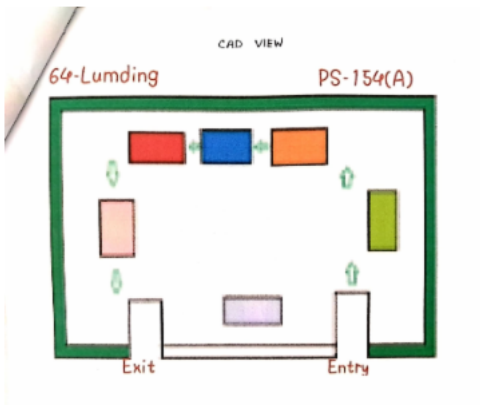

নিৰ্বাচক পঞ্জীয়ন বিষয়াৰ স্বাক্ষৰ

Nazri Naksha

Google Map View

Polling Station Building Front View

ভোটগ্ৰহন কেন্দ্ৰৰ সন্মুখৰ দৃশ্য

Cad View

Key MAP View

1 নাম : আব্দুল ৰহমান পিতাৰ নাম: আজগৰ আলী ঘৰ নং : ১৩২ বয়স : 57 লিঙ্গ : পুৰুষ	DTK6638739	ফটো উপলব্ধ	2 নাম : জেলেকা খাতুন স্বামীৰ নাম: আব্দুল ৰহমান ঘৰ নং : ১৩২ বয়স : 48 লিঙ্গ : মহিলা	DTK6638740	ফটো উপলব্ধ	S 3 নাম : নূৰজাহান বেগম পিতাৰ নাম: আব্দুল ৰহমান ঘৰ নং : ১৩২ বয়স : 27 লিঙ্গ : মহিলা	DTK0640888	ফটো উপলব্ধ
S 4 নাম : হাৰিছা বেগম পিতাৰ নাম: আব্দুল ৰহমান ঘৰ নং : ১৩২ বয়স : 25 লিঙ্গ : মহিলা	DTK0562579	ফটো উপলব্ধ	5 নাম : শ্বৰিফা খাতুন পিতাৰ নাম: আব্দুল ৰহমান ঘৰ নং : 232 বয়স : 20 লিঙ্গ : মহিলা	FRU0099051	ফটো উপলব্ধ	6 নাম : আছিয়া খাতুন স্বামীৰ নাম: হামেদ আলী ঘৰ নং : ১৩২ক বয়স : 48 লিঙ্গ : মহিলা	DTK7836693	ফটো উপলব্ধ
7 নাম : আব্দুল আজিজ পিতাৰ নাম: ফজৰ আলী হজৰত আলী ঘৰ নং : ১৩৩ বয়স : 60 লিঙ্গ : পুৰুষ	DTK6638751	ফটো উপলব্ধ	8 নাম : শুজাউল আলম পিতাৰ নাম: আব্দুল আজিজ ঘৰ নং : ১৩৩ বয়স : 32 লিঙ্গ : পুৰুষ	DTK6638762	ফটো উপলব্ধ	9 নাম : মহঃ মৰ্তজা আলম পিতাৰ নাম: আব্দুল আজিজ ঘৰ নং : ১৩৩ বয়স : 26 লিঙ্গ : পুৰুষ	DTK0330332	ফটো উপলব্ধ
10 নাম : হাছেন আলী পিতাৰ নাম: আহমেদ আলী ঘৰ নং : ১৩৪ বয়স : 67 লিঙ্গ : পুৰুষ	DTK6638773	ফটো উপলব্ধ	11 নাম : চান বান স্বামীৰ নাম: হাছেন আলী ঘৰ নং : ১৩৪ বয়স : 56 লিঙ্গ : মহিলা	DTK6638784	ফটো উপলব্ধ	S 12 নাম : মঞ্জিলা বেগম পিতাৰ নাম: হাছেন আলী ঘৰ নং : ১৩৪ বয়স : 36 লিঙ্গ : মহিলা	DTK6642542	ফটো উপলব্ধ
13 নাম : সুৰজ আলী পিতাৰ নাম: হাছেন আলী ঘৰ নং : ১৩৪ বয়স : 29 লিঙ্গ : পুৰুষ	DTK0407312	ফটো উপলব্ধ	14 নাম : বুৰিনা চলতানা স্বামীৰ নাম: মুশাৰফ আলী ঘৰ নং : 234 বয়স : 20 লিঙ্গ : মহিলা	FRU0169672	ফটো উপলব্ধ	15 নাম : ছাবিনা খাতুন পিতাৰ নাম: হাছেন আলী ঘৰ নং : 234 বয়স : 20 লিঙ্গ : মহিলা	FRU0169680	ফটো উপলব্ধ
16 নাম : জোচনাৰা বেগম স্বামীৰ নাম: আব্দুল জলিল ঘৰ নং : ১৩৫ বয়স : 54 লিঙ্গ : মহিলা	DTK6638819	ফটো উপলব্ধ	S 17 নাম : আফৰজা বেগম পিতাৰ নাম: আব্দুল জলিল ঘৰ নং : ১৩৫ বয়স : 32 লিঙ্গ : মহিলা	DTK6642439	ফটো উপলব্ধ	18 নাম : বাহাৰুল ইছলাম পিতাৰ নাম: আব্দুল জলিল ঘৰ নং : ১৩৫ বয়স : 31 লিঙ্গ : পুৰুষ	DTK6642428	ফটো উপলব্ধ
19 নাম : আফছানা বেগম পিতাৰ নাম: আব্দুল জলিল ঘৰ নং : ১৩৫ বয়স : 25 লিঙ্গ : মহিলা	DTK0436360	ফটো উপলব্ধ	S 20 নাম : খাইৰুল ইছলাম পিতাৰ নাম: আব্দুল জলিল ঘৰ নং : ১৩৫ বয়স : 25 লিঙ্গ : পুৰুষ	DTK0436352	ফটো উপলব্ধ	21 নাম : আববক্কৰ ছিদ্দিক পিতাৰ নাম: মমিনুল হক ঘৰ নং : ১৩৬ বয়স : 54 লিঙ্গ : পুৰুষ	DTK6638820	ফটো উপলব্ধ
22 নাম : আজিফা খাতুন স্বামীৰ নাম: আববক্কৰ ছিদ্দিক ঘৰ নং : ১৩৬ বয়স : 45 লিঙ্গ : মহিলা	DTK6638831	ফটো উপলব্ধ	23 নাম : ইনজামামুল হক পিতাৰ নাম: মৌঃ আবু বক্কৰ ছিদ্দিক ঘৰ নং : ১৩৬ বয়স : 29 লিঙ্গ : পুৰুষ	DTK0330472	ফটো উপলব্ধ	S 24 নাম : নাছৰিন ছিদ্দিক পিতাৰ নাম: আববক্কৰ ছিদ্দিক ঘৰ নং : ১৩৬ বয়স : 26 লিঙ্গ : মহিলা	DTK0330571	ফটো উপলব্ধ
25 নাম : নজমুল হক পিতাৰ নাম: আবু বক্কৰ সিদ্দিক ঘৰ নং : ১৩৬ বয়স : 23 লিঙ্গ : পুৰুষ	DTK0561464	ফটো উপলব্ধ	26 নাম : নাজিমুল হক পিতাৰ নাম: ৰস্তম আলী ঘৰ নং : ১৩৭ বয়স : 60 লিঙ্গ : পুৰুষ	DTK6638842	ফটো উপলব্ধ	27 নাম : আছিয়া খাতুন স্বামীৰ নাম: নাজিমুল হক ঘৰ নং : ১৩৭ বয়স : 52 লিঙ্গ : মহিলা	DTK6638853	ফটো উপলব্ধ
28 নাম : ইনামুল হক পিতাৰ নাম: নাজিমুল হক ঘৰ নং : ১৩৭ বয়স : 28 লিঙ্গ : পুৰুষ	DTK0330522	ফটো উপলব্ধ	29 নাম : আমিনুল হক পিতাৰ নাম: নাজিমুল হক ঘৰ নং : ১৩৭ বয়স : 25 লিঙ্গ : পুৰুষ	DTK0645069	ফটো উপলব্ধ	S 30 নাম : নাজমিন আক্তাৰ পিতাৰ নাম: নাজিমুল হক ঘৰ নং : ১৩৭ বয়স : 21 লিঙ্গ : মহিলা	DTK2411684	ফটো উপলব্ধ