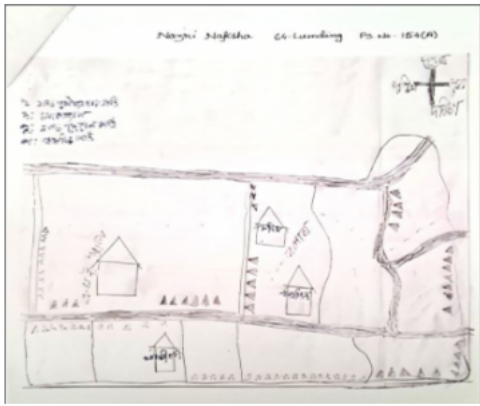

নিৰ্বাচক পঞ্জীয়ন বিষয়াৰ স্বাক্ষৰ

Nazri Naksha

Google Map View

Polling Station Building Front View

ভোটগ্ৰহন কেন্দ্ৰৰ সন্মুখৰ দৃশ্য

Cad View

Key MAP View

1 নাম : আব্দুল ৰহমান পিতাৰ নাম: আজগৰ আলী ঘৰ নং : ১৩২ বয়স : 57 লিঙ্গ : পুৰুষ	DTK6638739	ফটো উপলব্ধ	2 নাম : জেলেকা খাতুন স্বামীৰ নাম: আব্দুল ৰহমান ঘৰ নং : ১৩২ বয়স : 48 লিঙ্গ : মহিলা	DTK6638740	ফটো উপলব্ধ	S 3 নাম : নূৰজাহান বেগম পিতাৰ নাম: আব্দুল ৰহমান ঘৰ নং : ১৩২ বয়স : 27 লিঙ্গ : মহিলা	DTK0640888	ফটো উপলব্ধ
S 4 নাম : হাৰিছা বেগম পিতাৰ নাম: আব্দুল ৰহমান ঘৰ নং : ১৩২ বয়স : 25 লিঙ্গ : মহিলা	DTK0562579	ফটো উপলব্ধ	5 নাম : শ্বৰিফা খাতুন পিতাৰ নাম: আব্দুল ৰহমান ঘৰ নং : 232 বয়স : 20 লিঙ্গ : মহিলা	FRU0099051	ফটো উপলব্ধ	6 নাম : আছিয়া খাতুন স্বামীৰ নাম: হামেদ আলী ঘৰ নং : ১৩২ক বয়স : 48 লিঙ্গ : মহিলা	DTK7836693	ফটো উপলব্ধ
7 নাম : আব্দুল আজিজ পিতাৰ নাম: ফজৰ আলী হজৰত আলী ঘৰ নং : ১৩৩ বয়স : 60 লিঙ্গ : পুৰুষ	DTK6638751	ফটো উপলব্ধ	8 নাম : শুজাউল আলম পিতাৰ নাম: আব্দুল আজিজ ঘৰ নং : ১৩৩ বয়স : 32 লিঙ্গ : পুৰুষ	DTK6638762	ফটো উপলব্ধ	9 নাম : মহঃ মৰ্তজা আলম পিতাৰ নাম: আব্দুল আজিজ ঘৰ নং : ১৩৩ বয়স : 26 লিঙ্গ : পুৰুষ	DTK0330332	ফটো উপলব্ধ
10 নাম : হাছেন আলী পিতাৰ নাম: আহমেদ আলী ঘৰ নং : ১৩৪ বয়স : 67 লিঙ্গ : পুৰুষ	DTK6638773	ফটো উপলব্ধ	11 নাম : চান বান স্বামীৰ নাম: হাছেন আলী ঘৰ নং : ১৩৪ বয়স : 56 লিঙ্গ : মহিলা	DTK6638784	ফটো উপলব্ধ	S 12 নাম : মঞ্জিলা বেগম পিতাৰ নাম: হাছেন আলী ঘৰ নং : ১৩৪ বয়স : 36 লিঙ্গ : মহিলা	DTK6642542	ফটো উপলব্ধ
13 নাম : সুৰজ আলী পিতাৰ নাম: হাছেন আলী ঘৰ নং : ১৩৪ বয়স : 29 লিঙ্গ : পুৰুষ	DTK0407312	ফটো উপলব্ধ	14 নাম : বুৰিনা চলতানা স্বামীৰ নাম: মুশাৰফ আলী ঘৰ নং : 234 বয়স : 20 লিঙ্গ : মহিলা	FRU0169672	ফটো উপলব্ধ	15 নাম : ছাবিনা খাতুন পিতাৰ নাম: হাছেন আলী ঘৰ নং : 234 বয়স : 20 লিঙ্গ : মহিলা	FRU0169680	ফটো উপলব্ধ
16 নাম : জোচনাৰা বেগম স্বামীৰ নাম: আব্দুল জলিল ঘৰ নং : ১৩৫ বয়স : 54 লিঙ্গ : মহিলা	DTK6638819	ফটো উপলব্ধ	S 17 নাম : আফৰজা বেগম পিতাৰ নাম: আব্দুল জলিল ঘৰ নং : ১৩৫ বয়স : 32 লিঙ্গ : মহিলা	DTK6642439	ফটো উপলব্ধ	18 নাম : বাহাৰুল ইছলাম পিতাৰ নাম: আব্দুল জলিল ঘৰ নং : ১৩৫ বয়স : 31 লিঙ্গ : পুৰুষ	DTK6642428	ফটো উপলব্ধ
19 নাম : আফছানা বেগম পিতাৰ নাম: আব্দুল জলিল ঘৰ নং : ১৩৫ বয়স : 25 লিঙ্গ : মহিলা	DTK0436360	ফটো উপলব্ধ	S 20 নাম : খাইৰুল ইছলাম পিতাৰ নাম: আব্দুল জলিল ঘৰ নং : ১৩৫ বয়স : 25 লিঙ্গ : পুৰুষ	DTK0436352	ফটো উপলব্ধ	21 নাম : আববক্কৰ ছিদ্দিক পিতাৰ নাম: মমিনুল হক ঘৰ নং : ১৩৬ বয়স : 54 লিঙ্গ : পুৰুষ	DTK6638820	ফটো উপলব্ধ
22 নাম : আজিফা খাতুন স্বামীৰ নাম: আববক্কৰ ছিদ্দিক ঘৰ নং : ১৩৬ বয়স : 45 লিঙ্গ : মহিলা	DTK6638831	ফটো উপলব্ধ	23 নাম : ইনজামামুল হক পিতাৰ নাম: মৌঃ আবু বক্কৰ ছিদ্দিক ঘৰ নং : ১৩৬ বয়স : 29 লিঙ্গ : পুৰুষ	DTK0330472	ফটো উপলব্ধ	S 24 নাম : নাছৰিন ছিদ্দিক পিতাৰ নাম: আববক্কৰ ছিদ্দিক ঘৰ নং : ১৩৬ বয়স : 26 লিঙ্গ : মহিলা	DTK0330571	ফটো উপলব্ধ
25 নাম : নজমুল হক পিতাৰ নাম: আবু বক্কৰ সিদ্দিক ঘৰ নং : ১৩৬ বয়স : 23 লিঙ্গ : পুৰুষ	DTK0561464	ফটো উপলব্ধ	26 নাম : নাজিমুল হক পিতাৰ নাম: ৰস্তম আলী ঘৰ নং : ১৩৭ বয়স : 60 লিঙ্গ : পুৰুষ	DTK6638842	ফটো উপলব্ধ	27 নাম : আছিয়া খাতুন স্বামীৰ নাম: নাজিমুল হক ঘৰ নং : ১৩৭ বয়স : 52 লিঙ্গ : মহিলা	DTK6638853	ফটো উপলব্ধ
28 নাম : ইনামুল হক পিতাৰ নাম: নাজিমুল হক ঘৰ নং : ১৩৭ বয়স : 28 লিঙ্গ : পুৰুষ	DTK0330522	ফটো উপলব্ধ	29 নাম : আমিনুল হক পিতাৰ নাম: নাজিমুল হক ঘৰ নং : ১৩৭ বয়স : 25 লিঙ্গ : পুৰুষ	DTK0645069	ফটো উপলব্ধ	S 30 নাম : নাজমিন আক্তাৰ পিতাৰ নাম: নাজিমুল হক ঘৰ নং : ১৩৭ বয়স : 21 লিঙ্গ : মহিলা	DTK2411684	ফটো উপলব্ধ