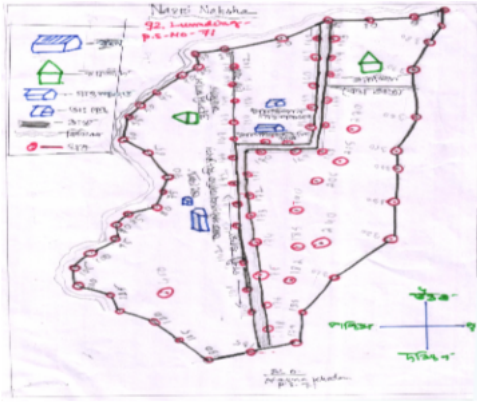

Nazri Naksha