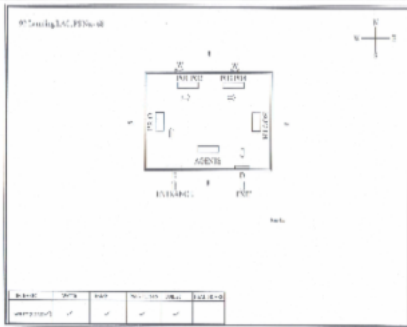

নিৰ্বাচক পঞ্জীয়ন বিষয়াৰ স্বাক্ষৰ

Nazri Naksha

Google Map View

Polling Station Building Front View

ভোটগ্ৰহন কেন্দ্ৰৰ সন্মুখৰ দৃশ্য

Cad View

Key MAP View

1 নাম : আফিয়া বেগম স্বামীৰ নাম: কমৰুল হুছেন মজুমদাৰ ঘৰ নং : 1 বয়স : 60 লিঙ্গ : মহিলা	DTK6834577	# 2 নাম : মোঃ বেজাউল ইছলাম মজুমদাৰ পিতাৰ নাম: কমৰুল হুছেন মজুমদাৰ ঘৰ নং : 1 বয়স : 46 লিঙ্গ : পুৰুষ	DTK6834588	3 নাম : নাজিয়া চুলতানা স্বামীৰ নাম: ফকৰুল ইছলাম মজুমদাৰ ঘৰ নং : 1 বয়স : 43 লিঙ্গ : মহিলা	DTK6834613
# 4 নাম : তাহেৰা বেগম স্বামীৰ নাম: মোঃ বেজাউল ইছলাম মজুমদাৰ ঘৰ নং : 1 বয়স : 38 লিঙ্গ : মহিলা	MVY1549991	S 5 নাম : ছাবিনা ইয়াছমিন মজুমদাৰ পিতাৰ নাম: বেজাউল ইছলাম মজুমদাৰ ঘৰ নং : 01 বয়স : 22 লিঙ্গ : মহিলা	DTK2408300	6 নাম : জবৰুল ইছলাম মজুমদাৰ পিতাৰ নাম: খয়ৰুল হক মজুমদাৰ ঘৰ নং : 2 বয়স : 71 লিঙ্গ : পুৰুষ	DTK6834646
7 নাম : তফজ্জুল ইছলাম মজুমদাৰ পিতাৰ নাম: খয়ৰুল হক মজুমদাৰ ঘৰ নং : 0 বয়স : 65 লিঙ্গ : পুৰুষ	DTK6834657	8 নাম : দিলোৱাৰা বেগম স্বামীৰ নাম: তফজ্জুল ইছলাম মজুমদাৰ ঘৰ নং : 0 বয়স : 52 লিঙ্গ : মহিলা	DTK6834668	9 নাম : ৰুহান আকতাৰ মজুমদাৰ পিতাৰ নাম: তফজ্জুল ইছলাম মজুমদাৰ ঘৰ নং : 0 বয়স : 35 লিঙ্গ : পুৰুষ	DTK0376582
10 নাম : মেহজুবিন আক্তাৰ পিতাৰ নাম: তফজ্জুল ইছলাম মজুমদাৰ ঘৰ নং : 0 বয়স : 25 লিঙ্গ : মহিলা	DTK0463729	11 নাম : মতিউৰ ৰহমান লক্ষৰ পিতাৰ নাম: তছৰফ আলী লক্ষৰ ঘৰ নং : 8 বয়স : 66 লিঙ্গ : পুৰুষ	DTK6834680	12 নাম : লায়লা বেগম স্বামীৰ নাম: মতিউৰ ৰহমান লক্ষৰ ঘৰ নং : 8 বয়স : 60 লিঙ্গ : মহিলা	DTK6834691
13 নাম : নিজাম উদ্দিন লক্ষৰ পিতাৰ নাম: মতিউৰ ৰহমান লক্ষৰ ঘৰ নং : 8 বয়স : 44 লিঙ্গ : পুৰুষ	DTK6834704	14 নাম : ৰুসনা বেগম স্বামীৰ নাম: নিজাম উদ্দিন লক্ষৰ ঘৰ নং : 8 বয়স : 42 লিঙ্গ : মহিলা	DTK6834715	15 নাম : সাহাব উদ্দিন লক্ষৰ পিতাৰ নাম: মতিউৰ ৰহমান লক্ষৰ ঘৰ নং : 8 বয়স : 42 লিঙ্গ : পুৰুষ	DTK6834726
16 নাম : মোহাম্মদ আলিম উদ্দিন পিতাৰ নাম: মোহাম্মদ মতিউৰ ৰহমান ঘৰ নং : 4 বয়স : 37 লিঙ্গ : পুৰুষ	DTK2410405	17 নাম : মিচমা বেগম স্বামীৰ নাম: সাহাব উদ্দিন ঘৰ নং : 8 বয়স : 36 লিঙ্গ : মহিলা	DTK6834771	18 নাম : জচিম উদ্দিন পিতাৰ নাম: মতিউৰ ৰহমান ঘৰ নং : 8 বয়স : 35 লিঙ্গ : পুৰুষ	DTK6834760
19 নাম : নাছিব উদ্দিন পিতাৰ নাম: মতিউৰ ৰহমান ঘৰ নং : 4 বয়স : 35 লিঙ্গ : পুৰুষ	DTK2410348	20 নাম : শ্বিৰিদা বেগম স্বামীৰ নাম: জসিম উদ্দিন ঘৰ নং : 8 বয়স : 32 লিঙ্গ : মহিলা	DTK0148163	21 নাম : আছমা খাতুন স্বামীৰ নাম: আতাউৰ ৰহমান ঘৰ নং : 5 বয়স : 58 লিঙ্গ : মহিলা	DTK6834806
22 নাম : ৰহিম উদ্দিন পিতাৰ নাম: নিমাৰ আলী ঘৰ নং : 5 বয়স : 55 লিঙ্গ : পুৰুষ	DTK6834782	E 23 নাম : ছাবিলা খাতুন স্বামীৰ নাম: ৰহিম উদ্দিন ঘৰ নং : 5 বয়স : 50 লিঙ্গ : মহিলা	DTK6834793	24 নাম : আতাউৰ ৰহমান পিতাৰ নাম: আব্দুল খালিক ঘৰ নং : 6 বয়স : 67 লিঙ্গ : পুৰুষ	DTK6834817
25 নাম : দিলওয়াৰ হুছেইন পিতাৰ নাম: আতাউৰ ৰহমান ঘৰ নং : 6 বয়স : 32 লিঙ্গ : পুৰুষ	DTK6840682	26 নাম : চাজিদা বেগম স্বামীৰ নাম: দিলৱাৰ হুছেইন ঘৰ নং : 6 বয়স : 27 লিঙ্গ : মহিলা	DTK0371807	27 নাম : মসাইদ আলী পিতাৰ নাম: বড় নেনা ঘৰ নং : 9 বয়স : 75 লিঙ্গ : পুৰুষ	DTK6834840
28 নাম : হাছবা খাতুন স্বামীৰ নাম: মসাইদ আলী ঘৰ নং : 9 বয়স : 65 লিঙ্গ : মহিলা	DTK6834851	29 নাম : ৰফিক উদ্দিন পিতাৰ নাম: মসাইদ আলী ঘৰ নং : 9 বয়স : 42 লিঙ্গ : পুৰুষ	DTK6834873	# 30 নাম : ফাতিমা বেগম স্বামীৰ নাম: ৰফিক উদ্দিন ঘৰ নং : 9 বয়স : 36 লিঙ্গ : মহিলা	DTK6834895