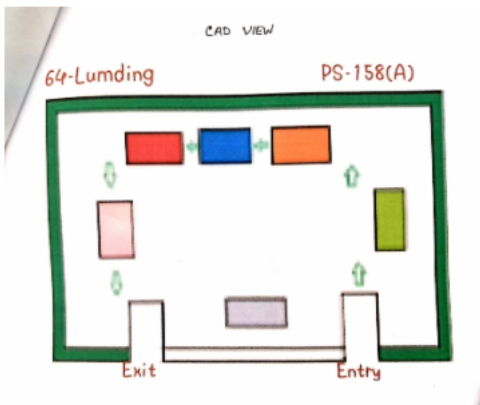

নিৰ্বাচক পঞ্জীয়ন বিষয়াৰ স্বাক্ষৰ

Nazri Naksha

Google Map View

Polling Station Building Front View

ভোটগ্ৰহন কেন্দ্ৰৰ সন্মুখৰ দৃশ্য

Cad View

Key MAP View

1 নাম : মোঃ অলিউৰ বহমান বৰলক্ষৰ পিতাৰ নাম: মোঃ আছদৰ আলী বৰলক্ষৰ ঘৰ নং : ২৫৮ বয়স : 42 লিঙ্গ : পুৰুষ	DTK6939157 ফটো উপলব্ধ	2 নাম : পিয়াৰা বেগম স্বামীৰ নাম: অলিউৰ বহমান ঘৰ নং : ২৫৮ বয়স : 40 লিঙ্গ : মহিলা	DTK6939168 ফটো উপলব্ধ	3 নাম : সুফিয়ান আলম বৰলক্ষৰ পিতাৰ নাম: অলিউৰ বহমান বৰলক্ষৰ ঘৰ নং : ২৫৮ বয়স : 22 লিঙ্গ : পুৰুষ	DTK1332998 ফটো উপলব্ধ
4 নাম : আয়িশা ছিদ্দিকা স্বামীৰ নাম: সুফিয়ান আলম বৰলক্ষৰ ঘৰ নং : 258 বয়স : 20 লিঙ্গ : মহিলা	FRU0148833 ফটো উপলব্ধ	5 নাম : রাজিদ আলী বৰলক্ষৰ পিতাৰ নাম: আৰবাৰ আলী ঘৰ নং : ২৫৯ বয়স : 66 লিঙ্গ : পুৰুষ	DTK6939204 ফটো উপলব্ধ	6 নাম : কমিৰন নেছা স্বামীৰ নাম: রাজিদ আলী বৰলক্ষৰ ঘৰ নং : ২৫৯ বয়স : 58 লিঙ্গ : মহিলা	DTK6939215 ফটো উপলব্ধ
7 নাম : মুজিবুৰ বহমান বৰলক্ষৰ পিতাৰ নাম: সোনাহৰ আলী বৰলক্ষৰ ঘৰ নং : ২৫৯ বয়স : 40 লিঙ্গ : পুৰুষ	DTK6939226 ফটো উপলব্ধ	8 নাম : বুমানা বেগম স্বামীৰ নাম: মুজিবুৰ বহমান লক্ষৰ ঘৰ নং : ২৫৯ বয়স : 31 লিঙ্গ : মহিলা	DTK6941282 ফটো উপলব্ধ	E 9 নাম : এলাচুন নেছা স্বামীৰ নাম: মাহমুদ আলী বৰলক্ষৰ ঘৰ নং : ২৬০ বয়স : 88 লিঙ্গ : মহিলা	DTK6939237 ফটো উপলব্ধ
10 নাম : হিফজুৰ বহমান বৰলক্ষৰ পিতাৰ নাম: মাহমুদ আলী বৰলক্ষৰ ঘৰ নং : ২৬০ বয়স : 49 লিঙ্গ : পুৰুষ	DTK6939248 ফটো উপলব্ধ	11 নাম : মমতাজ বেগম স্বামীৰ নাম: হিফজুৰ বহমান বৰলক্ষৰ ঘৰ নং : ২৬০ বয়স : 49 লিঙ্গ : মহিলা	DTK6939259 ফটো উপলব্ধ	12 নাম : হিফ জ ন নেছা স্বামীৰ নাম: আকদছ আলী বৰলক্ষৰ ঘৰ নং : ২৬১ বয়স : 80 লিঙ্গ : মহিলা	DTK6939271 ফটো উপলব্ধ
13 নাম : আকলিমা বেগম স্বামীৰ নাম: হাফিজুৰ বহমান বৰলক্ষৰ ঘৰ নং : ২৬১ বয়স : 41 লিঙ্গ : মহিলা	DTK6941613 ফটো উপলব্ধ	14 নাম : হাফিজুৰ বহমান বৰলক্ষৰ পিতাৰ নাম: মকদছ আলী বৰলক্ষৰ ঘৰ নং : ২৬১ বয়স : 40 লিঙ্গ : পুৰুষ	DTK6939282 ফটো উপলব্ধ	15 নাম : মতাহিৰ আলী বৰলক্ষৰ পিতাৰ নাম: আৰবাৰ আলী ঘৰ নং : ২৬২ বয়স : 63 লিঙ্গ : পুৰুষ	DTK6939293 ফটো উপলব্ধ
16 নাম : বফিজা খাতুন স্বামীৰ নাম: মতাহিৰ আলী বৰলক্ষৰ ঘৰ নং : ২৬২ বয়স : 53 লিঙ্গ : মহিলা	DTK6939306 ফটো উপলব্ধ	17 নাম : বক্তাবুন নেছা স্বামীৰ নাম: মকদছ আলী বৰলক্ষৰ ঘৰ নং : ২৬৩ বয়স : 83 লিঙ্গ : মহিলা	DTK6939317 ফটো উপলব্ধ	18 নাম : জিয়াউৰ বহমান লক্ষৰ পিতাৰ নাম: মকদছ আলী বৰলক্ষৰ ঘৰ নং : ২৬৩ বয়স : 43 লিঙ্গ : পুৰুষ	DTK6939328 ফটো উপলব্ধ
19 নাম : ফৰিদা বেগম স্বামীৰ নাম: জিয়াউৰ বহমান লক্ষৰ ঘৰ নং : ২৬৩ বয়স : 40 লিঙ্গ : মহিলা	DTK6939339 ফটো উপলব্ধ	20 নাম : মহাম্মদ ছাইদুৰ বহমান বৰলক্ষৰ পিতাৰ নাম: মহাম্মদ মকদদাছ আলী বৰলক্ষৰ ঘৰ নং : ২৬৩ বয়স : 36 লিঙ্গ : পুৰুষ	DTK6939340 ফটো উপলব্ধ	21 নাম : ছামাদুৰ বহমান বৰ লক্ষৰ পিতাৰ নাম: মকদছ আলী বৰ লক্ষৰ ঘৰ নং : ২৬৩ বয়স : 32 লিঙ্গ : পুৰুষ	DTK0377283 ফটো উপলব্ধ
22 নাম : বৌজিয়া জেবিন লক্ষৰ পিতাৰ নাম: জিয়াউৰ বহমান লক্ষৰ ঘৰ নং : 263 বয়স : 19 লিঙ্গ : মহিলা	FRU0148841 ফটো উপলব্ধ	# 23 নাম : ফৰিজ উদ্দিন পিতাৰ নাম: আসাইদ আলী ঘৰ নং : 264 বয়স : 30 লিঙ্গ : পুৰুষ	DTK2322761 ফটো উপলব্ধ	24 নাম : বুমানা পাৰবিন স্বামীৰ নাম: ছামাদুৰ বহমান বৰলক্ষৰ ঘৰ নং : ২৬৪ বয়স : 24 লিঙ্গ : মহিলা	DTK0478677 ফটো উপলব্ধ
25 নাম : চাহিম চুলতানা স্বামীৰ নাম: মহাম্মদ ছাইদুৰ বহমান বৰলক্ষৰ ঘৰ নং : ২৬৫ বয়স : 35 লিঙ্গ : মহিলা	DTK0152942 ফটো উপলব্ধ	26 নাম : মইন উদ্দিন পিতাৰ নাম: আব্দুল জলিল ঘৰ নং : ২৬৬ বয়স : 47 লিঙ্গ : পুৰুষ	DTK6939464 ফটো উপলব্ধ	27 নাম : নাচিমা বেগম স্বামীৰ নাম: মইন উদ্দিন ঘৰ নং : ২৬৬ বয়স : 42 লিঙ্গ : মহিলা	DTK6939497 ফটো উপলব্ধ
28 নাম : আব্দুল মম্মান পিতাৰ নাম: ছিকন্দৰ আলী ঘৰ নং : ২৬৭ বয়স : 55 লিঙ্গ : পুৰুষ	DTK6939384 ফটো উপলব্ধ	# 29 নাম : কৰিবল নেছা স্বামীৰ নাম: আব্দুল মম্মান ঘৰ নং : ২৬৭ বয়স : 39 লিঙ্গ : মহিলা	DTK6939395 ফটো উপলব্ধ	30 নাম : আচিয়া খাতুন স্বামীৰ নাম: ফৰিজ উদ্দিন ঘৰ নং : ২৬৮ বয়স : 30 লিঙ্গ : মহিলা	DTK6941760 ফটো উপলব্ধ