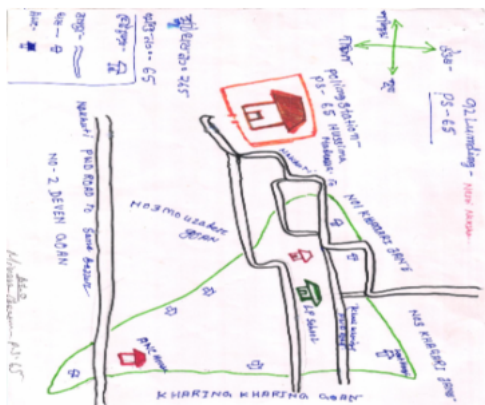

Nazri Naksha