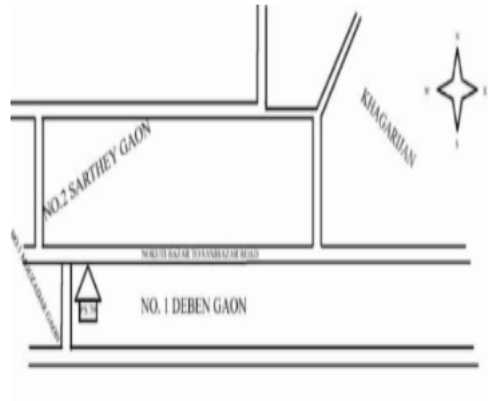

নিৰ্বাচক পঞ্জীয়ন বিষয়াৰ স্বাক্ষৰ

Nazri Naksha

Google Map View

Polling Station Building Front View

ভোটগ্রহন কেন্দ্ৰৰ সন্মুখৰ দৃশ্য

Cad View

Key MAP View

1 নাম : হামিদা খাতুন স্বামীৰ নাম: আব্দুল আলী ঘৰ নং : 1 বয়স : 63 লিঙ্গ : মহিলা	DTK7934578 ফটো উপলব্ধ	2 নাম : মুলিকা খাতুন স্বামীৰ নাম: আব্দুল আলী ঘৰ নং : 1 বয়স : 53 লিঙ্গ : মহিলা	DTK7934589 ফটো উপলব্ধ	3 নাম : বফিকুল ইছলাম পিতাৰ নাম: আব্দুল আলী ঘৰ নং : 1 বয়স : 44 লিঙ্গ : পুৰুষ	DTK7934590 ফটো উপলব্ধ
4 নাম : আনিচুৰ বহমান পিতাৰ নাম: আব্দুল আলী ঘৰ নং : 1 বয়স : 40 লিঙ্গ : পুৰুষ	DTK7934603 ফটো উপলব্ধ	5 নাম : অৰজিমা বেগম স্বামীৰ নাম: আনিচুৰ বহমান ঘৰ নং : 1 বয়স : 36 লিঙ্গ : মহিলা	DTK2326398 ফটো উপলব্ধ	6 নাম : ছালেহ আহমেদ পিতাৰ নাম: আব্দুল আলী ঘৰ নং : 1 বয়স : 31 লিঙ্গ : পুৰুষ	DTK0000505 ফটো উপলব্ধ
7 নাম : মিনাৰা বেগম স্বামীৰ নাম: বফিকুল ইছলাম ঘৰ নং : 1 বয়স : 30 লিঙ্গ : মহিলা	DTK2326796 ফটো উপলব্ধ	8 নাম : ছৰিফুল ইছলাম পিতাৰ নাম: আব্দুল আলী ঘৰ নং : 1 বয়স : 28 লিঙ্গ : পুৰুষ	DTK0174482 ফটো উপলব্ধ	9 নাম : আছমিনা বেগম স্বামীৰ নাম: ছালেহ আহমেদ ঘৰ নং : 1 বয়স : 28 লিঙ্গ : মহিলা	DTK0481127 ফটো উপলব্ধ
10 নাম : সাদিক বহমান পিতাৰ নাম: আব্দুল আলী ঘৰ নং : 1 বয়স : 25 লিঙ্গ : পুৰুষ	DTK0477638 ফটো উপলব্ধ	11 নাম : মতিবুৰ বহমান পিতাৰ নাম: আব্দুল আলী ঘৰ নং : 1 বয়স : 25 লিঙ্গ : পুৰুষ	DTK0479196 ফটো উপলব্ধ	12 নাম : আনজুমা খাতুন স্বামীৰ নাম: শৰিফুল ইছলাম ঘৰ নং : 01 বয়স : 22 লিঙ্গ : মহিলা	DTK1455955 ফটো উপলব্ধ
13 নাম : আফৰুজা বেগম পিতাৰ নাম: আব্দুল আলী ঘৰ নং : 1 বয়স : 21 লিঙ্গ : মহিলা	DTK2403954 ফটো উপলব্ধ	14 নাম : মিৰাজ আলী পিতাৰ নাম: পিয়াৰ বক্স ঘৰ নং : 2 বয়স : 56 লিঙ্গ : পুৰুষ	DTK7934614 ফটো উপলব্ধ	15 নাম : ফাতিমা খাতুন স্বামীৰ নাম: মিৰাজ আলী ঘৰ নং : 2 বয়স : 46 লিঙ্গ : মহিলা	DTK7934625 ফটো উপলব্ধ
16 নাম : ইনামুল হক পিতাৰ নাম: মিৰাজ আলী ঘৰ নং : 2 বয়স : 28 লিঙ্গ : পুৰুষ	DTK0174243 ফটো উপলব্ধ	17 নাম : চুহাইল উদ্দিন আহমেদ পিতাৰ নাম: মিৰাজ আলী ঘৰ নং : 2 বয়স : 25 লিঙ্গ : পুৰুষ	DTK0477802 ফটো উপলব্ধ	18 নাম : চিৰাজ আলী পিতাৰ নাম: পিয়াৰ বক্স ঘৰ নং : 3 বয়স : 63 লিঙ্গ : পুৰুষ	DTK7934636 ফটো উপলব্ধ
19 নাম : চোৰত আলী পিতাৰ নাম: রাহেদ আলী ঘৰ নং : 4 বয়স : 47 লিঙ্গ : পুৰুষ	DTK0163451 ফটো উপলব্ধ	S 20 নাম : তাছলীমা বেগম পিতাৰ নাম: ফজৰ আলী ঘৰ নং : 4 বয়স : 30 লিঙ্গ : মহিলা	CBD0534628 ফটো উপলব্ধ	S 21 নাম : আক্তাৰা বেগম পিতাৰ নাম: চুৰত আলী ঘৰ নং : 4 বয়স : 28 লিঙ্গ : মহিলা	DTK0323584 ফটো উপলব্ধ
22 নাম : ছাদ্দাম আলী পিতাৰ নাম: চুৰত আলী ঘৰ নং : 4 বয়স : 27 লিঙ্গ : পুৰুষ	DTK0323451 ফটো উপলব্ধ	23 নাম : আব্দুল মুতালিব পিতাৰ নাম: নূৰ বক্স ঘৰ নং : 5 বয়স : 55 লিঙ্গ : মহিলা	DTK7934669 ফটো উপলব্ধ	24 নাম : বেজিয়া খাতুন স্বামীৰ নাম: আব্দুল মুতালিব ঘৰ নং : 5 বয়স : 45 লিঙ্গ : মহিলা	DTK7934670 ফটো উপলব্ধ
25 নাম : মোছাৰফ ছেইন পিতাৰ নাম: আব্দুল মুতালিব ঘৰ নং : 5 বয়স : 28 লিঙ্গ : পুৰুষ	DTK0455766 ফটো উপলব্ধ	26 নাম : মুজাহাবুল ইছলাম পিতাৰ নাম: আব্দুল মুতালিব ঘৰ নং : 5 বয়স : 25 লিঙ্গ : পুৰুষ	DTK0628107 ফটো উপলব্ধ	27 নাম : আয়শা খাতুন স্বামীৰ নাম: মিয়াজ উদ্দিন ঘৰ নং : 6 বয়স : 66 লিঙ্গ : মহিলা	DTK7934692 ফটো উপলব্ধ
28 নাম : হামেদা খাতুন স্বামীৰ নাম: তুতা মিঞা ঘৰ নং : 9 বয়স : 76 লিঙ্গ : মহিলা	DTK7934716 ফটো উপলব্ধ	29 নাম : ববিজুল ইছলাম পিতাৰ নাম: তুতা মিঞা ঘৰ নং : 9 বয়স : 46 লিঙ্গ : পুৰুষ	DTK7934738 ফটো উপলব্ধ	30 নাম : ফিৰুজা খাতুন স্বামীৰ নাম: হাবিজুল ইছলাম ঘৰ নং : 7 বয়স : 44 লিঙ্গ : মহিলা	DTK7934749 ফটো উপলব্ধ