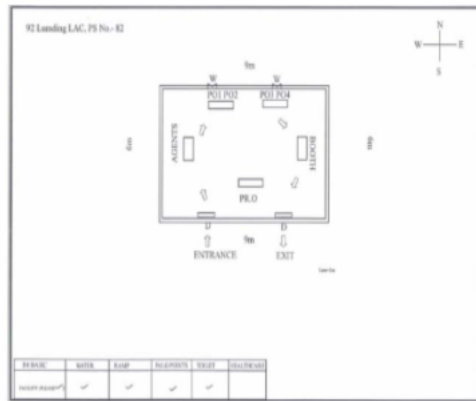

নিৰ্বাচক পঞ্জীয়ন বিষয়াৰ স্বাক্ষৰ

Nazri Naksha

Google Map View

Polling Station Building Front View

ভোটগ্রহন কেন্দ্ৰৰ সন্মুখৰ দৃশ্য

Cad View

Key MAP View

1 নাম : হামিদা খাতুন স্বামীৰ নাম: আব্দুল আলী ঘৰ নং : 1 বয়স : 63 লিঙ্গ : মহিলা	DTK7934578 ফটো উপলব্ধ	2 নাম : মুলিকা খাতুন স্বামীৰ নাম: আব্দুল আলী ঘৰ নং : 1 বয়স : 53 লিঙ্গ : মহিলা	DTK7934589 ফটো উপলব্ধ	3 নাম : বফিকুল ইছলাম পিতাৰ নাম: আব্দুল আলী ঘৰ নং : 1 বয়স : 44 লিঙ্গ : পুৰুষ	DTK7934590 ফটো উপলব্ধ
4 নাম : আনিচুৰ বহমান পিতাৰ নাম: আব্দুল আলী ঘৰ নং : 1 বয়স : 40 লিঙ্গ : পুৰুষ	DTK7934603 ফটো উপলব্ধ	5 নাম : অৰজিমা বেগম স্বামীৰ নাম: আনিচুৰ বহমান ঘৰ নং : 1 বয়স : 36 লিঙ্গ : মহিলা	DTK2326398 ফটো উপলব্ধ	6 নাম : ছালেহ আহমেদ পিতাৰ নাম: আব্দুল আলী ঘৰ নং : 1 বয়স : 31 লিঙ্গ : পুৰুষ	DTK0000505 ফটো উপলব্ধ
7 নাম : মিনাৰা বেগম স্বামীৰ নাম: বফিকুল ইছলাম ঘৰ নং : 1 বয়স : 30 লিঙ্গ : মহিলা	DTK2326796 ফটো উপলব্ধ	8 নাম : ছৰিফুল ইছলাম পিতাৰ নাম: আব্দুল আলী ঘৰ নং : 1 বয়স : 28 লিঙ্গ : পুৰুষ	DTK0174482 ফটো উপলব্ধ	9 নাম : আছমিনা বেগম স্বামীৰ নাম: ছালেহ আহমেদ ঘৰ নং : 1 বয়স : 28 লিঙ্গ : মহিলা	DTK0481127 ফটো উপলব্ধ
10 নাম : সাদিক বহমান পিতাৰ নাম: আব্দুল আলী ঘৰ নং : 1 বয়স : 25 লিঙ্গ : পুৰুষ	DTK0477638 ফটো উপলব্ধ	11 নাম : মতিবুৰ বহমান পিতাৰ নাম: আব্দুল আলী ঘৰ নং : 1 বয়স : 25 লিঙ্গ : পুৰুষ	DTK0479196 ফটো উপলব্ধ	12 নাম : আনজুমা খাতুন স্বামীৰ নাম: শৰিফুল ইছলাম ঘৰ নং : 01 বয়স : 22 লিঙ্গ : মহিলা	DTK1455955 ফটো উপলব্ধ
13 নাম : আফৰুজা বেগম পিতাৰ নাম: আব্দুল আলী ঘৰ নং : 1 বয়স : 21 লিঙ্গ : মহিলা	DTK2403954 ফটো উপলব্ধ	14 নাম : মিৰাজ আলী পিতাৰ নাম: পিয়াৰ বক্স ঘৰ নং : 2 বয়স : 56 লিঙ্গ : পুৰুষ	DTK7934614 ফটো উপলব্ধ	15 নাম : ফাতিমা খাতুন স্বামীৰ নাম: মিৰাজ আলী ঘৰ নং : 2 বয়স : 46 লিঙ্গ : মহিলা	DTK7934625 ফটো উপলব্ধ
16 নাম : ইনামুল হক পিতাৰ নাম: মিৰাজ আলী ঘৰ নং : 2 বয়স : 28 লিঙ্গ : পুৰুষ	DTK0174243 ফটো উপলব্ধ	17 নাম : চুহাইল উদ্দিন আহমেদ পিতাৰ নাম: মিৰাজ আলী ঘৰ নং : 2 বয়স : 25 লিঙ্গ : পুৰুষ	DTK0477802 ফটো উপলব্ধ	18 নাম : চিৰাজ আলী পিতাৰ নাম: পিয়াৰ বক্স ঘৰ নং : 3 বয়স : 63 লিঙ্গ : পুৰুষ	DTK7934636 ফটো উপলব্ধ
19 নাম : চোৰত আলী পিতাৰ নাম: রাহেদ আলী ঘৰ নং : 4 বয়স : 47 লিঙ্গ : পুৰুষ	DTK0163451 ফটো উপলব্ধ	S 20 নাম : তাছলীমা বেগম পিতাৰ নাম: ফজৰ আলী ঘৰ নং : 4 বয়স : 30 লিঙ্গ : মহিলা	CBD0534628 ফটো উপলব্ধ	S 21 নাম : আক্তাৰা বেগম পিতাৰ নাম: চুৰত আলী ঘৰ নং : 4 বয়স : 28 লিঙ্গ : মহিলা	DTK0323584 ফটো উপলব্ধ
22 নাম : ছাদ্দাম আলী পিতাৰ নাম: চুৰত আলী ঘৰ নং : 4 বয়স : 27 লিঙ্গ : পুৰুষ	DTK0323451 ফটো উপলব্ধ	23 নাম : আব্দুল মুতালিব পিতাৰ নাম: নূৰ বক্স ঘৰ নং : 5 বয়স : 55 লিঙ্গ : মহিলা	DTK7934669 ফটো উপলব্ধ	24 নাম : বেজিয়া খাতুন স্বামীৰ নাম: আব্দুল মুতালিব ঘৰ নং : 5 বয়স : 45 লিঙ্গ : মহিলা	DTK7934670 ফটো উপলব্ধ
25 নাম : মোছাৰফ ছেইন পিতাৰ নাম: আব্দুল মুতালিব ঘৰ নং : 5 বয়স : 28 লিঙ্গ : পুৰুষ	DTK0455766 ফটো উপলব্ধ	26 নাম : মুজাহাবুল ইছলাম পিতাৰ নাম: আব্দুল মুতালিব ঘৰ নং : 5 বয়স : 25 লিঙ্গ : পুৰুষ	DTK0628107 ফটো উপলব্ধ	27 নাম : আয়শা খাতুন স্বামীৰ নাম: মিয়াজ উদ্দিন ঘৰ নং : 6 বয়স : 66 লিঙ্গ : মহিলা	DTK7934692 ফটো উপলব্ধ
28 নাম : হামেদা খাতুন স্বামীৰ নাম: তুতা মিঞা ঘৰ নং : 9 বয়স : 76 লিঙ্গ : মহিলা	DTK7934716 ফটো উপলব্ধ	29 নাম : ববিজুল ইছলাম পিতাৰ নাম: তুতা মিঞা ঘৰ নং : 9 বয়স : 46 লিঙ্গ : পুৰুষ	DTK7934738 ফটো উপলব্ধ	30 নাম : ফিৰুজা খাতুন স্বামীৰ নাম: হাবিজুল ইছলাম ঘৰ নং : 7 বয়স : 44 লিঙ্গ : মহিলা	DTK7934749 ফটো উপলব্ধ