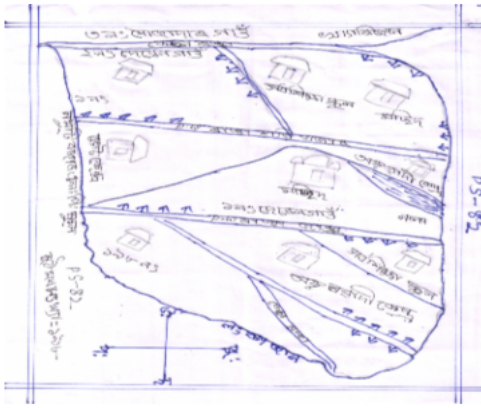

নিৰ্বাচক পঞ্জীয়ন বিষয়াৰ স্বাক্ষৰ

Nazri Naksha

Google Map View

Polling Station Building Front View

ভোটগ্রহন কেন্দ্ৰৰ সন্মুখৰ দৃশ্য

Cad View

Key MAP View

1 নাম : হামিদা খাতুন স্বামীৰ নাম: আব্দুল আলী ঘৰ নং : 1 বয়স : 63 লিঙ্গ : মহিলা	DTK7934578 ফটো উপলব্ধ	2 নাম : মুলিকা খাতুন স্বামীৰ নাম: আব্দুল আলী ঘৰ নং : 1 বয়স : 53 লিঙ্গ : মহিলা	DTK7934589 ফটো উপলব্ধ	3 নাম : বফিকুল ইছলাম পিতাৰ নাম: আব্দুল আলী ঘৰ নং : 1 বয়স : 44 লিঙ্গ : পুৰুষ	DTK7934590 ফটো উপলব্ধ
4 নাম : আনিচুৰ বহমান পিতাৰ নাম: আব্দুল আলী ঘৰ নং : 1 বয়স : 40 লিঙ্গ : পুৰুষ	DTK7934603 ফটো উপলব্ধ	5 নাম : অৰজিমা বেগম স্বামীৰ নাম: আনিচুৰ বহমান ঘৰ নং : 1 বয়স : 36 লিঙ্গ : মহিলা	DTK2326398 ফটো উপলব্ধ	6 নাম : ছালেহ আহমেদ পিতাৰ নাম: আব্দুল আলী ঘৰ নং : 1 বয়স : 31 লিঙ্গ : পুৰুষ	DTK0000505 ফটো উপলব্ধ
7 নাম : মিনাৰা বেগম স্বামীৰ নাম: বফিকুল ইছলাম ঘৰ নং : 1 বয়স : 30 লিঙ্গ : মহিলা	DTK2326796 ফটো উপলব্ধ	8 নাম : ছৰিফুল ইছলাম পিতাৰ নাম: আব্দুল আলী ঘৰ নং : 1 বয়স : 28 লিঙ্গ : পুৰুষ	DTK0174482 ফটো উপলব্ধ	9 নাম : আছমিনা বেগম স্বামীৰ নাম: ছালেহ আহমেদ ঘৰ নং : 1 বয়স : 28 লিঙ্গ : মহিলা	DTK0481127 ফটো উপলব্ধ
10 নাম : সাদিক বহমান পিতাৰ নাম: আব্দুল আলী ঘৰ নং : 1 বয়স : 25 লিঙ্গ : পুৰুষ	DTK0477638 ফটো উপলব্ধ	11 নাম : মতিবুৰ বহমান পিতাৰ নাম: আব্দুল আলী ঘৰ নং : 1 বয়স : 25 লিঙ্গ : পুৰুষ	DTK0479196 ফটো উপলব্ধ	12 নাম : আনজুমা খাতুন স্বামীৰ নাম: শৰিফুল ইছলাম ঘৰ নং : 01 বয়স : 22 লিঙ্গ : মহিলা	DTK1455955 ফটো উপলব্ধ
13 নাম : আফৰুজা বেগম পিতাৰ নাম: আব্দুল আলী ঘৰ নং : 1 বয়স : 21 লিঙ্গ : মহিলা	DTK2403954 ফটো উপলব্ধ	14 নাম : মিৰাজ আলী পিতাৰ নাম: পিয়াৰ বক্স ঘৰ নং : 2 বয়স : 56 লিঙ্গ : পুৰুষ	DTK7934614 ফটো উপলব্ধ	15 নাম : ফাতিমা খাতুন স্বামীৰ নাম: মিৰাজ আলী ঘৰ নং : 2 বয়স : 46 লিঙ্গ : মহিলা	DTK7934625 ফটো উপলব্ধ
16 নাম : ইনামুল হক পিতাৰ নাম: মিৰাজ আলী ঘৰ নং : 2 বয়স : 28 লিঙ্গ : পুৰুষ	DTK0174243 ফটো উপলব্ধ	17 নাম : চুহাইল উদ্দিন আহমেদ পিতাৰ নাম: মিৰাজ আলী ঘৰ নং : 2 বয়স : 25 লিঙ্গ : পুৰুষ	DTK0477802 ফটো উপলব্ধ	18 নাম : চিৰাজ আলী পিতাৰ নাম: পিয়াৰ বক্স ঘৰ নং : 3 বয়স : 63 লিঙ্গ : পুৰুষ	DTK7934636 ফটো উপলব্ধ
19 নাম : চোৰত আলী পিতাৰ নাম: রাহেদ আলী ঘৰ নং : 4 বয়স : 47 লিঙ্গ : পুৰুষ	DTK0163451 ফটো উপলব্ধ	S 20 নাম : তাছলীমা বেগম পিতাৰ নাম: ফজৰ আলী ঘৰ নং : 4 বয়স : 30 লিঙ্গ : মহিলা	CBD0534628 ফটো উপলব্ধ	S 21 নাম : আক্তাৰা বেগম পিতাৰ নাম: চুৰত আলী ঘৰ নং : 4 বয়স : 28 লিঙ্গ : মহিলা	DTK0323584 ফটো উপলব্ধ
22 নাম : ছাদ্দাম আলী পিতাৰ নাম: চুৰত আলী ঘৰ নং : 4 বয়স : 27 লিঙ্গ : পুৰুষ	DTK0323451 ফটো উপলব্ধ	23 নাম : আব্দুল মুতালিব পিতাৰ নাম: নূৰ বক্স ঘৰ নং : 5 বয়স : 55 লিঙ্গ : মহিলা	DTK7934669 ফটো উপলব্ধ	24 নাম : বেজিয়া খাতুন স্বামীৰ নাম: আব্দুল মুতালিব ঘৰ নং : 5 বয়স : 45 লিঙ্গ : মহিলা	DTK7934670 ফটো উপলব্ধ
25 নাম : মোছাৰফ ছেইন পিতাৰ নাম: আব্দুল মুতালিব ঘৰ নং : 5 বয়স : 28 লিঙ্গ : পুৰুষ	DTK0455766 ফটো উপলব্ধ	26 নাম : মুজাহাবুল ইছলাম পিতাৰ নাম: আব্দুল মুতালিব ঘৰ নং : 5 বয়স : 25 লিঙ্গ : পুৰুষ	DTK0628107 ফটো উপলব্ধ	27 নাম : আয়শা খাতুন স্বামীৰ নাম: মিয়াজ উদ্দিন ঘৰ নং : 6 বয়স : 66 লিঙ্গ : মহিলা	DTK7934692 ফটো উপলব্ধ
28 নাম : হামেদা খাতুন স্বামীৰ নাম: তুতা মিঞা ঘৰ নং : 9 বয়স : 76 লিঙ্গ : মহিলা	DTK7934716 ফটো উপলব্ধ	29 নাম : ববিজুল ইছলাম পিতাৰ নাম: তুতা মিঞা ঘৰ নং : 9 বয়স : 46 লিঙ্গ : পুৰুষ	DTK7934738 ফটো উপলব্ধ	30 নাম : ফিৰুজা খাতুন স্বামীৰ নাম: হাবিজুল ইছলাম ঘৰ নং : 7 বয়স : 44 লিঙ্গ : মহিলা	DTK7934749 ফটো উপলব্ধ