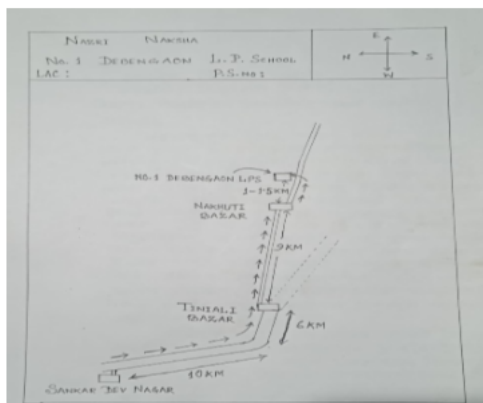

Nazri Naksha