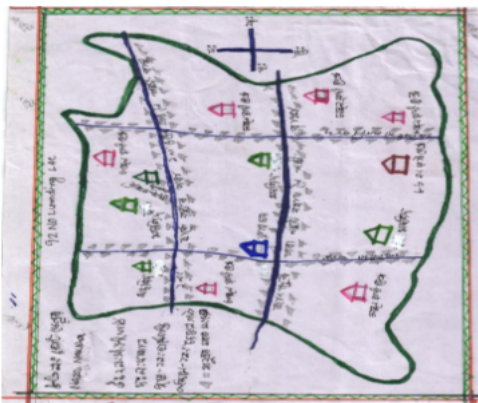

Nazri Naksha