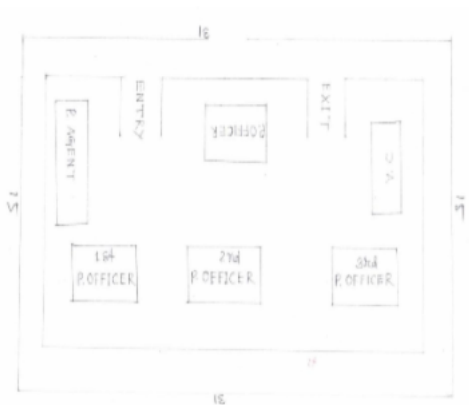

নিৰ্বাচক পঞ্জীয়ন বিষয়াৰ স্বাক্ষৰ

Nazri Naksha

Google Map View

Polling Station Building Front View

ভোটগ্ৰহন কেন্দ্ৰৰ সন্মুখৰ দৃশ্য

Cad View

Key MAP View

বিধানসভা সমষ্টিৰ নম্বৰ আৰু নাম : 64-লামডিং
অংশৰ নম্বৰ আৰু নাম : 1-লংকা টাউন ভগত সিংহা পথ ৱাৰ্ড নং ৪