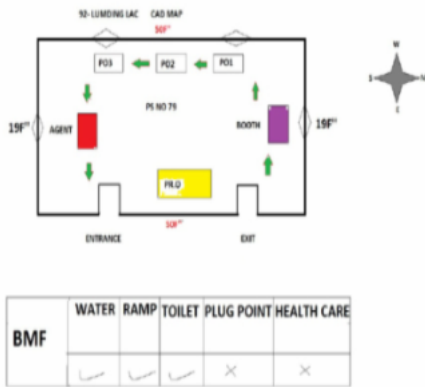

নিৰ্বাচক পঞ্জীয়ন বিষয়াৰ স্বাক্ষৰ

Nazri Naksha

Google Map View

Polling Station Building Front View

ভোটগ্ৰহন কেন্দ্ৰৰ সন্মুখৰ দৃশ্য

Cad View

Key MAP View

1 নাম : মোঃ ছামছ উদ্দিন পিতাৰ নাম: মোঃ মইন উদ্দিন ঘৰ নং : 1 বয়স : 39 লিঙ্গ : পুৰুষ	DTK8635572 ফটো উপলব্ধ	2 নাম : নাজিমা আক্তাৰ স্বামীৰ নাম: মোঃ ছামছ উদ্দিন ঘৰ নং : 1 বয়স : 32 লিঙ্গ : মহিলা	DTK0394320 ফটো উপলব্ধ	3 নাম : কমৰুল হুছেইন পিতাৰ নাম: ৰবিজুল ইছলাম ঘৰ নং : 02 বয়স : 34 লিঙ্গ : পুৰুষ	DTK7642093 ফটো উপলব্ধ
# 4 নাম : আছিফা বেগম বৰভূঞা স্বামীৰ নাম: কমৰুল হুছেইন ঘৰ নং : 2 বয়স : 30 লিঙ্গ : মহিলা	DTK0378653 ফটো উপলব্ধ	5 নাম : সজ্জাদুৰ ৰহমান পিতাৰ নাম: হবিব আলী ঘৰ নং : 9 বয়স : 48 লিঙ্গ : পুৰুষ	DTK7641192 ফটো উপলব্ধ	6 নাম : আলিমুন নেছা স্বামীৰ নাম: সজ্জাদুৰ ৰহমান ঘৰ নং : 9 বয়স : 30 লিঙ্গ : মহিলা	DTK0433631 ফটো উপলব্ধ
7 নাম : হাবিজুল ৰহমান পিতাৰ নাম: ৰবিজুল ইছলাম ঘৰ নং : 3 বয়স : 29 লিঙ্গ : পুৰুষ	DTK0083535 ফটো উপলব্ধ	R 8 নাম : মাৰজানা বেগম স্বামীৰ নাম: হাবিজুল ৰহমান ঘৰ নং : 3 বয়স : 20 লিঙ্গ : মহিলা	FRU0135285 ফটো উপলব্ধ	# 9 নাম : মাৰজানা বেগম স্বামীৰ নাম: হাবিজুল ৰহমান ঘৰ নং : 3 বয়স : 19 লিঙ্গ : মহিলা	FRU0127647 ফটো উপলব্ধ
10 নাম : মফিজুৰ ৰহমান পিতাৰ নাম: হবিব আলী ঘৰ নং : 8 বয়স : 52 লিঙ্গ : পুৰুষ	DTK7641170 ফটো উপলব্ধ	11 নাম : আফতাবুন নেছা স্বামীৰ নাম: মফিজুৰ ৰহমান ঘৰ নং : 8 বয়স : 47 লিঙ্গ : মহিলা	DTK7641181 ফটো উপলব্ধ	12 নাম : আবজল হোছেইন পিতাৰ নাম: সজ্জাদুৰ ৰহমান ঘৰ নং : 5 বয়স : 22 লিঙ্গ : পুৰুষ	DTK2455848 ফটো উপলব্ধ
13 নাম : বুস্তানা বেগম পিতাৰ নাম: সজ্জাদুৰ ৰহমান ঘৰ নং : 5 বয়স : 22 লিঙ্গ : মহিলা	DTK1473966 ফটো উপলব্ধ	14 নাম : মনজিলা খাতুন স্বামীৰ নাম: দুলাল উদ্দিন ঘৰ নং : 9 বয়স : 34 লিঙ্গ : মহিলা	DTK7642582 ফটো উপলব্ধ	15 নাম : মইন উদ্দিন পিতাৰ নাম: আদুল হক ঘৰ নং : 10 বয়স : 40 লিঙ্গ : পুৰুষ	DTK7640779 ফটো উপলব্ধ
16 নাম : আফছানা বেগম স্বামীৰ নাম: মইন উদ্দিন ঘৰ নং : 10 বয়স : 31 লিঙ্গ : মহিলা	DTK0692137 ফটো উপলব্ধ	#2 17 নাম : জায়েদা খাতুন স্বামীৰ নাম: কমৰ উদ্দিন ঘৰ নং : 11 বয়স : 40 লিঙ্গ : মহিলা	DTK7539686 ফটো উপলব্ধ	18 নাম : ৰমেনা খাতুন স্বামীৰ নাম: ৰাফিক উদ্দিন ঘৰ নং : 14 বয়স : 39 লিঙ্গ : মহিলা	DBH1067103 ফটো উপলব্ধ
R 19 নাম : নজৰুল ইছলাম পিতাৰ নাম: হৰেজ আলী ঘৰ নং : 18 বয়স : 28 লিঙ্গ : পুৰুষ	DTK0436121 ফটো উপলব্ধ	20 নাম : আতাবুৰ ৰহমান পিতাৰ নাম: ছেদ আলী ঘৰ নং : 17 বয়স : 56 লিঙ্গ : পুৰুষ	DTK7641410 ফটো উপলব্ধ	21 নাম : বুসনা বেগম স্বামীৰ নাম: আতাবুৰ ৰহমান ঘৰ নং : 17 বয়স : 42 লিঙ্গ : মহিলা	DTK7641421 ফটো উপলব্ধ
22 নাম : মজিদা খাতুন স্বামীৰ নাম: নুৰ মহম্মদ ঘৰ নং : 18 বয়স : 49 লিঙ্গ : মহিলা	CNF6737286 ফটো উপলব্ধ	23 নাম : তছলিম উদ্দিন পিতাৰ নাম: নুৰ মহম্মদ ঘৰ নং : 18 বয়স : 30 লিঙ্গ : পুৰুষ	CNF1984163 ফটো উপলব্ধ	24 নাম : মানিকজান বেগম স্বামীৰ নাম: তছলিম উদ্দিন ঘৰ নং : 18 বয়স : 29 লিঙ্গ : মহিলা	CNF0389973 ফটো উপলব্ধ
25 নাম : গোলাপ ৰাস্কানি পিতাৰ নাম: নুৰ মোহাম্মদ ঘৰ নং : 18 বয়স : 26 লিঙ্গ : পুৰুষ	CNF0539163 ফটো উপলব্ধ	26 নাম : নুৰন নেছাৰ স্বামীৰ নাম: ইনছান আলী ঘৰ নং : 19 বয়স : 47 লিঙ্গ : মহিলা	FRU0160614 ফটো উপলব্ধ	27 নাম : ৰেবিনা বেগম পিতাৰ নাম: ইনছান আলী ঘৰ নং : 19 বয়স : 24 লিঙ্গ : মহিলা	DTK1199785 ফটো উপলব্ধ
28 নাম : ৰজিনা বেগম পিতাৰ নাম: ইনছান আলী ঘৰ নং : 19 বয়স : 23 লিঙ্গ : মহিলা	DTK2431450 ফটো উপলব্ধ	29 নাম : মোতাসিতুল আলম পিতাৰ নাম: আজিবুৰ ৰহমান ঘৰ নং : 23 বয়স : 19 লিঙ্গ : পুৰুষ	FRU0166397 ফটো উপলব্ধ	30 নাম : আজিবুৰ ৰহমান পিতাৰ নাম: মুনছুৰ আলী ঘৰ নং : 28 বয়স : 32 লিঙ্গ : পুৰুষ	DTK7642106 ফটো উপলব্ধ