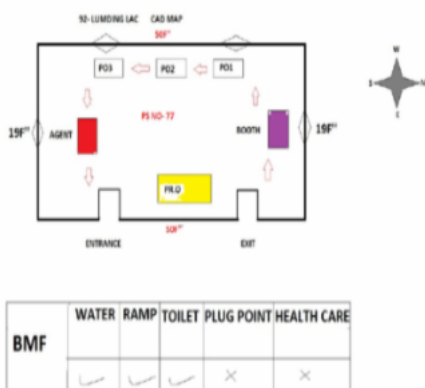

নিৰ্বাচক পঞ্জীয়ন বিষয়াৰ স্বাক্ষৰ

Nazri Naksha

Google Map View

Polling Station Building Front View

ভোটগ্রহন কেন্দ্ৰৰ সন্মুখৰ দৃশ্য

Cad View

Key MAP View

1 নাম : আব্দুল আজিজ পিতাৰ নাম: ফালু সেখ ঘৰ নং : 1 বয়স : 77 লিঙ্গ : পুৰুষ	DTK7434562	ফটো উপলব্ধ	2 নাম : চহৰ বান স্বামীৰ নাম: আব্দুল আজিজ ঘৰ নং : 1 বয়স : 72 লিঙ্গ : মহিলা	DTK7434573	ফটো উপলব্ধ	3 নাম : হাফিজুল ইছলাম পিতাৰ নাম: আব্দুল আজিজ ঘৰ নং : 1 বয়স : 39 লিঙ্গ : পুৰুষ	DTK7434584	ফটো উপলব্ধ
4 নাম : বেজিয়া খাতুন স্বামীৰ নাম: হাফিজুল ইছলাম ঘৰ নং : 1 বয়স : 38 লিঙ্গ : মহিলা	DTK7434595	ফটো উপলব্ধ	5 নাম : বফিকুল ইছলাম পিতাৰ নাম: আব্দুল আজিজ ঘৰ নং : 1 বয়স : 37 লিঙ্গ : পুৰুষ	DTK7434608	ফটো উপলব্ধ	6 নাম : ফৰিদা বেগম স্বামীৰ নাম: বফিকুল ইছলাম ঘৰ নং : 1 বয়স : 37 লিঙ্গ : মহিলা	DTK7434619	ফটো উপলব্ধ
7 নাম : শজিদা খাতুন স্বামীৰ নাম: ছফিকুল ইছলাম ঘৰ নং : 1 বয়স : 30 লিঙ্গ : মহিলা	DTK0146894	ফটো উপলব্ধ	8 নাম : ছফিকুল ইছলাম পিতাৰ নাম: আব্দুল আজিজ ঘৰ নং : 1 বয়স : 29 লিঙ্গ : পুৰুষ	DTK0152413	ফটো উপলব্ধ	9 নাম : মহিদুল ইছলাম পিতাৰ নাম: আব্দুল আজিজ ঘৰ নং : 1 বয়স : 28 লিঙ্গ : পুৰুষ	DTK0153080	ফটো উপলব্ধ
10 নাম : মৰিয়ম বেগম স্বামীৰ নাম: মহিদুল ইছলাম ঘৰ নং : 1 বয়স : 27 লিঙ্গ : মহিলা	DTK0156604	ফটো উপলব্ধ	11 নাম : আজহাৰুল ইছলাম পিতাৰ নাম: আব্দুল আজিজ ঘৰ নং : 1 বয়স : 25 লিঙ্গ : পুৰুষ	DTK0378430	ফটো উপলব্ধ	12 নাম : মুকলেচুৰ বহমান পিতাৰ নাম: আব্দুল আজিজ ঘৰ নং : 2 বয়স : 52 লিঙ্গ : পুৰুষ	DTK7434620	ফটো উপলব্ধ
13 নাম : আকলিমা খাতুন স্বামীৰ নাম: মুকলেচুৰ বহমান ঘৰ নং : 2 বয়স : 47 লিঙ্গ : মহিলা	DTK7434631	ফটো উপলব্ধ	14 নাম : ছাজাহান আলম পিতাৰ নাম: মোকলেচুৰ বহমান ঘৰ নং : 2 বয়স : 29 লিঙ্গ : পুৰুষ	DTK0153221	ফটো উপলব্ধ	15 নাম : জাহাঙ্গিৰ আলম পিতাৰ নাম: মুকলেচুৰ বহমান ঘৰ নং : 2 বয়স : 23 লিঙ্গ : পুৰুষ	DTK0596494	ফটো উপলব্ধ
16 নাম : জোহুৰা বেগম স্বামীৰ নাম: শাজাহান আলম ঘৰ নং : 2 বয়স : 23 লিঙ্গ : মহিলা	DTK1150689	ফটো উপলব্ধ	17 নাম : আব্দুল মজিদ পিতাৰ নাম: আব্দুল আজিজ ঘৰ নং : 3 বয়স : 46 লিঙ্গ : পুৰুষ	DTK7434642	ফটো উপলব্ধ	18 নাম : খদেজা খাতুন স্বামীৰ নাম: আব্দুল মজিদ ঘৰ নং : 3 বয়স : 45 লিঙ্গ : মহিলা	DTK7434653	ফটো উপলব্ধ
19 নাম : খুৰ্শিদ আলম পিতাৰ নাম: আব্দুল মজিদ ঘৰ নং : 3 বয়স : 20 লিঙ্গ : পুৰুষ	FRU0116319	ফটো উপলব্ধ	20 নাম : ছফিকুল ইছলাম পিতাৰ নাম: মহৰ উদ্দিন ঘৰ নং : 8 বয়স : 44 লিঙ্গ : পুৰুষ	DTK7434664	ফটো উপলব্ধ	21 নাম : মানিক জান বিবি স্বামীৰ নাম: ছফিকুল ইছলাম ঘৰ নং : 8 বয়স : 40 লিঙ্গ : মহিলা	DTK7434675	ফটো উপলব্ধ
22 নাম : আইছা খাতুন স্বামীৰ নাম: মহৰ উদ্দিন ঘৰ নং : 5 বয়স : 62 লিঙ্গ : মহিলা	DTK7434697	ফটো উপলব্ধ	23 নাম : বফিকুল ইছলাম পিতাৰ নাম: মহৰ উদ্দিন ঘৰ নং : 5 বয়স : 42 লিঙ্গ : পুৰুষ	DTK7434700	ফটো উপলব্ধ	24 নাম : জ্যোতাৰা বেগম স্বামীৰ নাম: বফিকুল ইছলাম ঘৰ নং : 5 বয়স : 38 লিঙ্গ : মহিলা	DTK7434711	ফটো উপলব্ধ
25 নাম : ছাইফুল ইছলাম পিতাৰ নাম: মহৰ উদ্দিন ঘৰ নং : 5 বয়স : 37 লিঙ্গ : পুৰুষ	DTK7434722	ফটো উপলব্ধ	26 নাম : বুকিয়া খাতুন স্বামীৰ নাম: ছাইফুল ইছলাম ঘৰ নং : 5 বয়স : 28 লিঙ্গ : মহিলা	DTK0164319	ফটো উপলব্ধ	27 নাম : আজিফা খাতুন পিতাৰ নাম: মহৰ উদ্দিন ঘৰ নং : 5 বয়স : 28 লিঙ্গ : মহিলা	DTK0133892	ফটো উপলব্ধ
28 নাম : জহুৰা খাতুন স্বামীৰ নাম: আব্দুল জৰ্কাৰ ঘৰ নং : 6 বয়স : 67 লিঙ্গ : মহিলা	DTK7434744	ফটো উপলব্ধ	29 নাম : নূৰ জামাল পিতাৰ নাম: আব্দুল জৰ্কাৰ ঘৰ নং : 6 বয়স : 33 লিঙ্গ : পুৰুষ	DTK0429415	ফটো উপলব্ধ	30 নাম : আছমা বেগম স্বামীৰ নাম: নূৰ জামাল ঘৰ নং : 6 বয়স : 28 লিঙ্গ : মহিলা	DTK0429449	ফটো উপলব্ধ