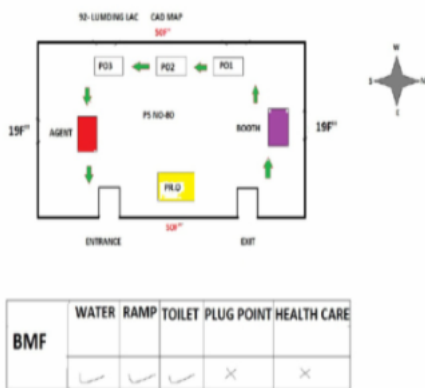

নিৰ্বাচক পঞ্জীয়ন বিষয়াৰ স্বাক্ষৰ

Nazri Naksha

Google Map View

Polling Station Building Front View

ভোটগ্রহন কেন্দ্ৰৰ সন্মুখৰ দৃশ্য

Cad View

Key MAP View

1 নাম : নিজাম উদ্দিন পিতাৰ নাম: মতাচন আলী ঘৰ নং : ১ বয়স : 32 লিঙ্গ : পুৰুষ	DTK7741733 ফটো উপলব্ধ	2 নাম : হাছিনা বেগম স্বামীৰ নাম: নিজাম উদ্দিন ঘৰ নং : 01 বয়স : 20 লিঙ্গ : মহিলা	FRU0088633 ফটো উপলব্ধ	3 নাম : খাইৰুল ইছলাম পিতাৰ নাম: আসকৰ আলী ঘৰ নং : 01 বয়স : 20 লিঙ্গ : পুৰুষ	FRU0171918 ফটো উপলব্ধ
4 নাম : উৰাইদুল ইছলাম পিতাৰ নাম: আব্দুল কালাম ঘৰ নং : ১ বয়স : 36 লিঙ্গ : পুৰুষ	DTK7734567 ফটো উপলব্ধ	5 নাম : আসকৰ আলী পিতাৰ নাম: মতাচন আলী ঘৰ নং : ২ বয়স : 61 লিঙ্গ : পুৰুষ	DTK7734658 ফটো উপলব্ধ	6 নাম : মৰিয়ম নেছা স্বামীৰ নাম: আসকৰ আলী ঘৰ নং : ২ বয়স : 54 লিঙ্গ : মহিলা	DTK7734669 ফটো উপলব্ধ
7 নাম : জাইদুল ইছলাম পিতাৰ নাম: আসকৰ আলী ঘৰ নং : 2 বয়স : 24 লিঙ্গ : পুৰুষ	DTK0533307 ফটো উপলব্ধ	8 নাম : সাব উদ্দিন পিতাৰ নাম: আসকৰ আলী ঘৰ নং : 2 বয়স : 22 লিঙ্গ : পুৰুষ	FRU0039305 ফটো উপলব্ধ	9 নাম : ছামচুন নেহাৰ পিতাৰ নাম: ছামচুল হক ঘৰ নং : 2 বয়স : 19 লিঙ্গ : মহিলা	FRU0101089 ফটো উপলব্ধ
10 নাম : ছাহেবা খাতুন স্বামীৰ নাম: সাহাব উদ্দিন ঘৰ নং : ৩ বয়স : 43 লিঙ্গ : মহিলা	DTK7737704 ফটো উপলব্ধ	11 নাম : হাফছা খাতুন স্বামীৰ নাম: আমিন উদ্দিন ঘৰ নং : 8 বয়স : 55 লিঙ্গ : মহিলা	DTK7734705 ফটো উপলব্ধ	12 নাম : শফিকুৰ ৰহমান পিতাৰ নাম: আমিন উদ্দিন ঘৰ নং : 8 বয়স : 31 লিঙ্গ : পুৰুষ	DTK2325635 ফটো উপলব্ধ
13 নাম : সবনম বেগম স্বামীৰ নাম: মিজাজুৰ ৰহমান ঘৰ নং : 4 বয়স : 29 লিঙ্গ : মহিলা	DTK0152769 ফটো উপলব্ধ	14 নাম : আনজুমা খাতুন স্বামীৰ নাম: শফিকুৰ ৰহমান ঘৰ নং : 04 বয়স : 28 লিঙ্গ : মহিলা	DTK0389585 ফটো উপলব্ধ	15 নাম : ফাৰহানা বেগম পিতাৰ নাম: আমিন উদ্দিন ঘৰ নং : 04 বয়স : 27 লিঙ্গ : মহিলা	DTK0662601 ফটো উপলব্ধ
16 নাম : নুৰুল হক পিতাৰ নাম: নামৰ আলী ঘৰ নং : ৫ বয়স : 65 লিঙ্গ : পুৰুষ	DTK7734761 ফটো উপলব্ধ	17 নাম : হাছিনা বেগম স্বামীৰ নাম: নুৰুল হক ঘৰ নং : ৫ বয়স : 55 লিঙ্গ : মহিলা	DTK7734772 ফটো উপলব্ধ	18 নাম : চামচুন নেহাৰ স্বামীৰ নাম: ফয়জুৰ ৰহমান ঘৰ নং : ৫ বয়স : 40 লিঙ্গ : মহিলা	DTK2325975 ফটো উপলব্ধ
19 নাম : ফইজুৰ ৰহমান পিতাৰ নাম: নুৰুল হক ঘৰ নং : ৫ বয়স : 39 লিঙ্গ : পুৰুষ	DTK7734750 ফটো উপলব্ধ	20 নাম : মনোৱাৰা বেগম স্বামীৰ নাম: তাজ উদ্দিন ঘৰ নং : 5 বয়স : 31 লিঙ্গ : মহিলা	DTK2325806 ফটো উপলব্ধ	S 21 নাম : আবীদা বেগম স্বামীৰ নাম: হাজীজুৰ ৰহমান ঘৰ নং : ৫ বয়স : 30 লিঙ্গ : মহিলা	DTK2325782 ফটো উপলব্ধ
22 নাম : আয়সা বেগম স্বামীৰ নাম: জিয়াবুৰ ৰহমান ঘৰ নং : 5 বয়স : 24 লিঙ্গ : মহিলা	DTK2458909 ফটো উপলব্ধ	23 নাম : কামাল উদ্দিন পিতাৰ নাম: অজিদ আলী ঘৰ নং : 06 বয়স : 50 লিঙ্গ : পুৰুষ	FRU0166843 ফটো উপলব্ধ	24 নাম : ৰুফিয়া খাতুন স্বামীৰ নাম: কামাল উদ্দিন ঘৰ নং : 06 বয়স : 37 লিঙ্গ : মহিলা	FRU0166850 ফটো উপলব্ধ
25 নাম : আবুবক্কৰ চিদ্দিক পিতাৰ নাম: নামৰ আলী ঘৰ নং : ৭ বয়স : 62 লিঙ্গ : পুৰুষ	DTK7734841 ফটো উপলব্ধ	26 নাম : আইনুল হক পিতাৰ নাম: নামৰ আলী ঘৰ নং : ৭ বয়স : 52 লিঙ্গ : পুৰুষ	DTK7734885 ফটো উপলব্ধ	27 নাম : তেৰাইবান স্বামীৰ নাম: আবুবক্কৰ চিদ্দিক ঘৰ নং : ৭ বয়স : 50 লিঙ্গ : মহিলা	DTK7734874 ফটো উপলব্ধ
28 নাম : জাহানাৰা বেগম স্বামীৰ নাম: আইনুল হক ঘৰ নং : ৭ বয়স : 47 লিঙ্গ : মহিলা	DTK7734896 ফটো উপলব্ধ	29 নাম : অৱাহীদুৰ ৰহমান পিতাৰ নাম: আবু বক্কৰ চিদ্দিক ঘৰ নং : ৭ বয়স : 34 লিঙ্গ : পুৰুষ	DTK7741891 ফটো উপলব্ধ	30 নাম : হিবজুৰ ৰহমান পিতাৰ নাম: আইনুল হক ঘৰ নং : ৭ বয়স : 29 লিঙ্গ : পুৰুষ	DTK0182469 ফটো উপলব্ধ