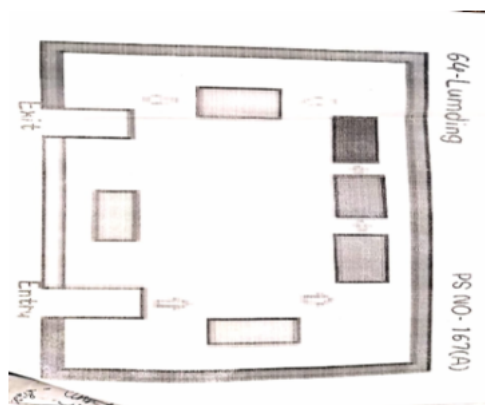

নিৰ্বাচক পঞ্জীয়ন বিষয়াৰ স্বাক্ষৰ

Nazri Naksha

Google Map View

Polling Station Building Front View

ভোটগ্ৰহন কেন্দ্ৰৰ সন্মুখৰ দৃশ্য

Cad View

Key MAP View

1 নাম : আব্দুল গনি পিতাৰ নাম: মোছিব উদ্দিন ঘৰ নং : ৩০০ বয়স : 62 লিঙ্গ : পুৰুষ	DTK7838882 ফটো উপলব্ধ	2 নাম : খুদেজা খাতুন স্বামীৰ নাম: আব্দুল গুনি ঘৰ নং : ৩০০ বয়স : 39 লিঙ্গ : মহিলা	DTK0335307 ফটো উপলব্ধ	3 নাম : মইন উদ্দীন পিতাৰ নাম: ছাইফুল ইছলাম ঘৰ নং : 300ক বয়স : 22 লিঙ্গ : পুৰুষ	DTK1298033 ফটো উপলব্ধ
4 নাম : আনোৱাৰা খাতুন স্বামীৰ নাম: ইছমাইল আলী ঘৰ নং : ৩০০ক বয়স : 75 লিঙ্গ : মহিলা	DTK7838917 ফটো উপলব্ধ	5 নাম : ছাইফুল ইছলাম পিতাৰ নাম: ইছমাইল আলী ঘৰ নং : ৩০০ক বয়স : 45 লিঙ্গ : পুৰুষ	DTK7838928 ফটো উপলব্ধ	6 নাম : মঞ্জিলা খাতুন স্বামীৰ নাম: ছাইফুল ইছলাম ঘৰ নং : ৩০০ক বয়স : 40 লিঙ্গ : মহিলা	DTK7838939 ফটো উপলব্ধ
7 নাম : নজৰুল ইছলাম পিতাৰ নাম: ওসন আলী ঘৰ নং : ৩০১ বয়স : 52 লিঙ্গ : পুৰুষ	DTK7838940 ফটো উপলব্ধ	8 নাম : হুছনাৰা বেগম স্বামীৰ নাম: নজৰুল ইছলাম ঘৰ নং : ৩০১ বয়স : 50 লিঙ্গ : মহিলা	DTK7838962 ফটো উপলব্ধ	9 নাম : হাইদৰ আলী পিতাৰ নাম: নজৰুল ইছলাম ঘৰ নং : ৩০১ বয়স : 22 লিঙ্গ : পুৰুষ	DTK1383967 ফটো উপলব্ধ
10 নাম : ছাইবুৰ ৰহমান পিতাৰ নাম: জামিৰ উদ্দিন ঘৰ নং : ৩০২ বয়স : 44 লিঙ্গ : পুৰুষ	DTK7840439 ফটো উপলব্ধ	11 নাম : আঞ্জুমা খাতুন স্বামীৰ নাম: ছাইবুৰ ৰহমান ঘৰ নং : ৩০২ বয়স : 38 লিঙ্গ : মহিলা	DTK7840440 ফটো উপলব্ধ	12 নাম : ছাইফুল ইছলাম পিতাৰ নাম: ওসন আলী ঘৰ নং : ৩০৩ বয়স : 50 লিঙ্গ : পুৰুষ	DTK7838984 ফটো উপলব্ধ
13 নাম : সাফিয়া খাতুন স্বামীৰ নাম: ছাইফুল ইছলাম ঘৰ নং : ৩০৩ বয়স : 47 লিঙ্গ : মহিলা	DTK7838995 ফটো উপলব্ধ	14 নাম : নিজাম উদ্দিন পিতাৰ নাম: ছাইফুল ইছলাম ঘৰ নং : ৩০৩ বয়স : 27 লিঙ্গ : পুৰুষ	DTK0299032 ফটো উপলব্ধ	15 নাম : শাহাৰা বেগম পিতাৰ নাম: ছাইফুল ইছলাম ঘৰ নং : ৩০৩ বয়স : 24 লিঙ্গ : মহিলা	DTK1455542 ফটো উপলব্ধ
16 নাম : মাজেদা বেগম পিতাৰ নাম: ছাইফুল ইছলাম ঘৰ নং : ৩০৩ বয়স : 22 লিঙ্গ : মহিলা	DTK1454008 ফটো উপলব্ধ	17 নাম : খজল উদ্দিন পিতাৰ নাম: হাফিজ উদ্দিন ঘৰ নং : ৩০৪ বয়স : 69 লিঙ্গ : পুৰুষ	DTK7839012 ফটো উপলব্ধ	18 নাম : ময়নাৰা স্বামীৰ নাম: খজল উদ্দিন ঘৰ নং : ৩০৪ বয়স : 55 লিঙ্গ : মহিলা	DTK7839023 ফটো উপলব্ধ
19 নাম : এলিজা বেগম স্বামীৰ নাম: মাইনুল হক ঘৰ নং : ৩০৪ বয়স : 30 লিঙ্গ : মহিলা	DTK0450288 ফটো উপলব্ধ	20 নাম : মাইনুল ইছলাম পিতাৰ নাম: জল উদ্দিন ঘৰ নং : ৩০৪ বয়স : 28 লিঙ্গ : পুৰুষ	DTK0132019 ফটো উপলব্ধ	21 নাম : আমিৰ উদ্দিন পিতাৰ নাম: হাফিজ উদ্দিন ঘৰ নং : ৩০৫ বয়স : 67 লিঙ্গ : পুৰুষ	DTK7839034 ফটো উপলব্ধ
22 নাম : জমিৰ উদ্দিন পিতাৰ নাম: হাফিজ উদ্দিন ঘৰ নং : ৩০৫ বয়স : 54 লিঙ্গ : পুৰুষ	DTK7839056 ফটো উপলব্ধ	23 নাম : আছিয়া খাতুন স্বামীৰ নাম: আমিৰ উদ্দিন ঘৰ নং : ৩০৫ বয়স : 53 লিঙ্গ : মহিলা	DTK7839045 ফটো উপলব্ধ	24 নাম : বানেচা খাতুন স্বামীৰ নাম: জমিৰ উদ্দিন ঘৰ নং : ৩০৫ বয়স : 51 লিঙ্গ : মহিলা	DTK7839067 ফটো উপলব্ধ
25 নাম : চুলতানা বেগম স্বামীৰ নাম: আলাল উদ্দিন ঘৰ নং : ৩০৫ বয়স : 45 লিঙ্গ : মহিলা	DTK7839103 ফটো উপলব্ধ	26 নাম : ছাইফুল ইছলাম পিতাৰ নাম: হাফিজ উদ্দিন ঘৰ নং : ৩০৫ বয়স : 45 লিঙ্গ : পুৰুষ	DTK7839114 ফটো উপলব্ধ	27 নাম : স্বাহাতন নেচা স্বামীৰ নাম: ছাইফুল ইছলাম ঘৰ নং : ৩০৫ বয়স : 40 লিঙ্গ : মহিলা	DTK7839125 ফটো উপলব্ধ
28 নাম : জাকিৰ হুছেইন পিতাৰ নাম: আমিৰ উদ্দিন ঘৰ নং : ৩০৫ বয়স : 35 লিঙ্গ : পুৰুষ	DTK7839136 ফটো উপলব্ধ	29 নাম : নৰহুছেন পিতাৰ নাম: আমিৰ উদ্দিন ঘৰ নং : 305 বয়স : 31 লিঙ্গ : পুৰুষ	DTK7841578 ফটো উপলব্ধ	30 নাম : দিলোৱাৰ হুছেইন পিতাৰ নাম: আমিৰ উদ্দিন ঘৰ নং : ৩০৫ বয়স : 30 লিঙ্গ : পুৰুষ	DTK0450296 ফটো উপলব্ধ