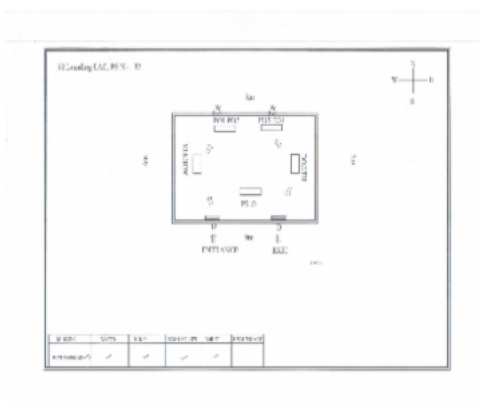

নিৰ্বাচক পঞ্জীয়ন বিষয়াৰ স্বাক্ষৰ

Nazri Naksha

Google Map View

Polling Station Building Front View

ভোটগ্ৰহন কেন্দ্ৰৰ সন্মুখৰ দৃশ্য

Cad View

Key MAP View

1 নাম : আব্দুল মানিক পিতাৰ নাম: মকৰম আলী ঘৰ নং : 1 বয়স : 53 লিঙ্গ : পুৰুষ	FRU0109520 ফটো উপলব্ধ	2 নাম : আংগুৰা বেগম স্বামীৰ নাম: ফয়জুৰ ৰহমান ঘৰ নং : 1 বয়স : 48 লিঙ্গ : মহিলা	DTK0229419 ফটো উপলব্ধ	3 নাম : মিনাৰা বেগম স্বামীৰ নাম: আব্দুল মানিক ঘৰ নং : 1 বয়স : 45 লিঙ্গ : মহিলা	DTK8234615 ফটো উপলব্ধ
4 নাম : আজিজুৰ ৰহমান পিতাৰ নাম: মকৰম আলী ঘৰ নং : 2 বয়স : 62 লিঙ্গ : পুৰুষ	DTK8234626 ফটো উপলব্ধ	5 নাম : ফুলেৰা বেগম স্বামীৰ নাম: আজিজুৰ ৰহমান ঘৰ নং : 2 বয়স : 61 লিঙ্গ : মহিলা	DTK8234637 ফটো উপলব্ধ	6 নাম : মোঃ লাবলু হুছেইন পিতাৰ নাম: মহাম্মদ আজিজুৰ ৰহমান ঘৰ নং : 2 বয়স : 35 লিঙ্গ : পুৰুষ	DTK8234671 ফটো উপলব্ধ
7 নাম : ফিৰদৌছি বেগম স্বামীৰ নাম: মো লাবলু হুছেইন ঘৰ নং : 2 বয়স : 24 লিঙ্গ : মহিলা	DTK0552844 ফটো উপলব্ধ	8 নাম : ৰহিম উদ্দিন পিতাৰ নাম: মনজিৰ আলী ঘৰ নং : 9 বয়স : 37 লিঙ্গ : পুৰুষ	DTK8234693 ফটো উপলব্ধ	9 নাম : নজমুল উদ্দিন পিতাৰ নাম: মনজিৰ আলী ঘৰ নং : 9 বয়স : 35 লিঙ্গ : পুৰুষ	DTK8234682 ফটো উপলব্ধ
10 নাম : আছিয়া খাতুন স্বামীৰ নাম: মনজিৰ আলী ঘৰ নং : 8 বয়স : 72 লিঙ্গ : মহিলা	DTK8234762 ফটো উপলব্ধ	11 নাম : শিবল উদ্দিন মাতৃৰ নাম: মনজিৰ আলী ঘৰ নং : 8 বয়স : 32 লিঙ্গ : পুৰুষ	DTK8234784 ফটো উপলব্ধ	12 নাম : বুকচানা বেগম স্বামীৰ নাম: মইনুল হক ঘৰ নং : 4 বয়স : 25 লিঙ্গ : মহিলা	DTK0343962 ফটো উপলব্ধ
13 নাম : তাজ উদ্দিন পিতাৰ নাম: মনজিৰ আলী ঘৰ নং : 5 বয়স : 50 লিঙ্গ : পুৰুষ	DTK8234842 ফটো উপলব্ধ	14 নাম : নুৰজাহান বেগম স্বামীৰ নাম: তাজ উদ্দিন ঘৰ নং : 5 বয়স : 46 লিঙ্গ : মহিলা	DTK8234853 ফটো উপলব্ধ	15 নাম : মস্তফা আহমদ পিতাৰ নাম: তাজ উদ্দিন ঘৰ নং : 5 বয়স : 25 লিঙ্গ : পুৰুষ	DTK0663633 ফটো উপলব্ধ
16 নাম : কুতুব উদ্দিন পিতাৰ নাম: ফাতিৰ আলী ঘৰ নং : 6 বয়স : 54 লিঙ্গ : পুৰুষ	DTK8234864 ফটো উপলব্ধ	17 নাম : ৰেজিয়া বেগম স্বামীৰ নাম: কুতুব উদ্দিন ঘৰ নং : 6 বয়স : 51 লিঙ্গ : মহিলা	DTK8234875 ফটো উপলব্ধ	18 নাম : বিবল হুছেইন পিতাৰ নাম: কুতুব উদ্দিন ঘৰ নং : 6 বয়স : 27 লিঙ্গ : পুৰুষ	DTK0330852 ফটো উপলব্ধ
19 নাম : ফাতিমা বেগম পিতাৰ নাম: কুতুব উদ্দিন ঘৰ নং : 6 বয়স : 26 লিঙ্গ : মহিলা	DTK1334390 ফটো উপলব্ধ	20 নাম : সমৰণ নেছা স্বামীৰ নাম: মুফছিল আলী ঘৰ নং : 9 বয়স : 65 লিঙ্গ : মহিলা	DTK8234900 ফটো উপলব্ধ	21 নাম : জুলেকা বেগম স্বামীৰ নাম: তেয়বুৰ ৰহমান ঘৰ নং : 9 বয়স : 42 লিঙ্গ : মহিলা	DTK8234911 ফটো উপলব্ধ
# 22 নাম : ইমদাদুৰ ৰহমান পিতাৰ নাম: মুফছিল আলী ঘৰ নং : 9 বয়স : 30 লিঙ্গ : পুৰুষ	DTK0379065 ফটো উপলব্ধ	23 নাম : নুৰমান আলী পিতাৰ নাম: আব্দুল হক ঘৰ নং : 8 বয়স : 64 লিঙ্গ : পুৰুষ	DTK8234944 ফটো উপলব্ধ	24 নাম : আফিয়া খাতুন স্বামীৰ নাম: নুৰমান আলী ঘৰ নং : 8 বয়স : 50 লিঙ্গ : মহিলা	DTK8234966 ফটো উপলব্ধ
25 নাম : আজিৰ উদ্দিন পিতাৰ নাম: নুৰমান আলী ঘৰ নং : 8 বয়স : 40 লিঙ্গ : পুৰুষ	DTK8234988 ফটো উপলব্ধ	26 নাম : আজিম উদ্দিন পিতাৰ নাম: নুৰমান আলী ঘৰ নং : 8 বয়স : 20 লিঙ্গ : পুৰুষ	FRU0151811 ফটো উপলব্ধ	27 নাম : জাকিৰ হুছেইন পিতাৰ নাম: নুৰমান আলী ঘৰ নং : 8 বয়স : 45 লিঙ্গ : পুৰুষ	DTK8234977 ফটো উপলব্ধ
28 নাম : বুকচানা বেগম স্বামীৰ নাম: জাকিৰ হুছেইন ঘৰ নং : 8 বয়স : 28 লিঙ্গ : মহিলা	DTK0691626 ফটো উপলব্ধ	29 নাম : নেবাৰণ নেছা স্বামীৰ নাম: নুৰমান আলী ঘৰ নং : 8 বয়স : 60 লিঙ্গ : মহিলা	DTK8234955 ফটো উপলব্ধ	30 নাম : সমৰ উদ্দিন পিতাৰ নাম: নুৰমান আলী ঘৰ নং : 8 বয়স : 31 লিঙ্গ : পুৰুষ	DTK8245134 ফটো উপলব্ধ