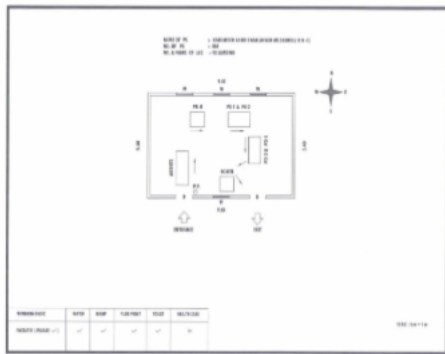

নিৰ্বাচক পঞ্জীয়ন বিষয়াৰ স্বাক্ষৰ

Nazri Naksha

Google Map View

Polling Station Building Front View

ভোটগ্ৰহন কেন্দ্ৰৰ সন্মুখৰ দৃশ্য

Cad View

Key MAP View

1 নাম : কৃষ্ণা মনি হাজৰীকা পিতাৰ নাম: গোলাপ হাজৰীকা ঘৰ নং : 0 বয়স : 27 লিঙ্গ : মহিলা	BMX0321802 ফটো উপলব্ধ	2 নাম : মনেশ্বৰ চৌহান পিতাৰ নাম: ৰাজপতি চৌহান ঘৰ নং : 1 বয়স : 60 লিঙ্গ : পুৰুষ	DTK1904569 ফটো উপলব্ধ	3 নাম : জয়ন্তী চৌহান স্বামীৰ নাম: মনেশ্বৰ চৌহান ঘৰ নং : 1 বয়স : 55 লিঙ্গ : মহিলা	DTK1904570 ফটো উপলব্ধ
4 নাম : ৰাধেশ্যাম চৌহান পিতাৰ নাম: মনেশ্বৰ চৌহান ঘৰ নং : 1 বয়স : 33 লিঙ্গ : পুৰুষ	DTK2373026 ফটো উপলব্ধ	5 নাম : মদন চৌহান পিতাৰ নাম: মনেশ্বৰ চৌহান ঘৰ নং : 1 বয়স : 30 লিঙ্গ : পুৰুষ	DTK0229617 ফটো উপলব্ধ	6 নাম : কবিতা চৌহান পিতাৰ নাম: মনেশ্বৰ চৌহান ঘৰ নং : 1 বয়স : 27 লিঙ্গ : মহিলা	DTK0410001 ফটো উপলব্ধ
7 নাম : চন্দা চৌহান স্বামীৰ নাম: ৰাধেশ্যাম চৌহান ঘৰ নং : 1 বয়স : 26 লিঙ্গ : মহিলা	DTK1122415 ফটো উপলব্ধ	8 নাম : হৰিমাঈ দাস স্বামীৰ নাম: কোমল দাস ঘৰ নং : 2 বয়স : 70 লিঙ্গ : মহিলা	DTK1904605 ফটো উপলব্ধ	9 নাম : চিৰদা হাজৰীকা স্বামীৰ নাম: বিপিন হাজৰীকা ঘৰ নং : ৩ বয়স : 44 লিঙ্গ : মহিলা	DTK0188417 ফটো উপলব্ধ
10 নাম : মুন হাজৰীকা পিতাৰ নাম: বিপিন হাজৰীকা ঘৰ নং : ৩ বয়স : 39 লিঙ্গ : পুৰুষ	DTK0188458 ফটো উপলব্ধ	11 নাম : জাস্তী বনিয়া স্বামীৰ নাম: মুন হাজৰীকা ঘৰ নং : 03 বয়স : 36 লিঙ্গ : মহিলা	DTK2404325 ফটো উপলব্ধ	E 12 নাম : লক্ষ্মীমাই শইকীয়া স্বামীৰ নাম: জয়ৰাম শইকীয়া ঘৰ নং : 8 বয়স : 55 লিঙ্গ : মহিলা	DTK1904650 ফটো উপলব্ধ
13 নাম : মৃদুলমনি শইকীয়া পিতাৰ নাম: জয়ৰাম শইকীয়া ঘৰ নং : 8 বয়স : 43 লিঙ্গ : পুৰুষ	DTK1904661 ফটো উপলব্ধ	14 নাম : দিব্যজ্যোতি শইকীয়া পিতাৰ নাম: জয়ৰাম শইকীয়া ঘৰ নং : 8 বয়স : 40 লিঙ্গ : পুৰুষ	DTK0152207 ফটো উপলব্ধ	15 নাম : দীপামনি শইকীয়া স্বামীৰ নাম: মৃদুল মান শইকীয়া ঘৰ নং : 8 বয়স : 33 লিঙ্গ : মহিলা	DTK1913515 ফটো উপলব্ধ
16 নাম : তৰন শইকীয়া পিতাৰ নাম: জয়ৰাম শইকীয়া ঘৰ নং : 8 বয়স : 30 লিঙ্গ : পুৰুষ	DTK1913504 ফটো উপলব্ধ	S 17 নাম : জমি শইকীয়া পিতাৰ নাম: জয়ৰাম শইকীয়া ঘৰ নং : 8 বয়স : 29 লিঙ্গ : মহিলা	DTK0353276 ফটো উপলব্ধ	18 নাম : দুলাল বৰা পিতাৰ নাম: মুকুতা বৰা ঘৰ নং : 5 বয়স : 47 লিঙ্গ : পুৰুষ	DTK1904694 ফটো উপলব্ধ
19 নাম : জিতু বৰা পিতাৰ নাম: মুকুতা বৰা ঘৰ নং : 5 বয়স : 42 লিঙ্গ : পুৰুষ	DTK1904718 ফটো উপলব্ধ	20 নাম : কল্পনা বৰা স্বামীৰ নাম: জিতু বৰা ঘৰ নং : ০৫ বয়স : 31 লিঙ্গ : মহিলা	DTK1256593 ফটো উপলব্ধ	21 নাম : যতীন্দ্রনাথ শইকীয়া পিতাৰ নাম: পদুকান্ত শইকীয়া ঘৰ নং : ৬ বয়স : 72 লিঙ্গ : পুৰুষ	DTK1904729 ফটো উপলব্ধ
22 নাম : মিন শইকীয়া স্বামীৰ নাম: যতীন্দ্রনাথ শইকীয়া ঘৰ নং : ৬ বয়স : 62 লিঙ্গ : মহিলা	DTK1904730 ফটো উপলব্ধ	23 নাম : চম্পা বৰা স্বামীৰ নাম: যতীন্দ্রনাথ শইকীয়া ঘৰ নং : ৬ বয়স : 57 লিঙ্গ : মহিলা	DTK1904752 ফটো উপলব্ধ	24 নাম : অচ্যুত শইকীয়া পিতাৰ নাম: যতীন্দ্রনাথ শইকীয়া ঘৰ নং : ৬ বয়স : 43 লিঙ্গ : পুৰুষ	DTK1904741 ফটো উপলব্ধ
25 নাম : জুতিকা বৰা স্বামীৰ নাম: হেমন্ত বৰা ঘৰ নং : 06 বয়স : 26 লিঙ্গ : মহিলা	DTK2460913 ফটো উপলব্ধ	26 নাম : আকাংখ্যা শইকীয়া পিতাৰ নাম: যতীন্দ্রনাথ শইকীয়া ঘৰ নং : ৬ বয়স : 21 লিঙ্গ : মহিলা	DTK2460954 ফটো উপলব্ধ	27 নাম : মোচুমী বৰা পিতাৰ নাম: হিৰেন বৰা ঘৰ নং : 6 কু বয়স : 31 লিঙ্গ : মহিলা	DTK1884657 ফটো উপলব্ধ
28 নাম : ধনচিং বৰা পিতাৰ নাম: শুকান বৰা ঘৰ নং : ৮ বয়স : 65 লিঙ্গ : পুৰুষ	DTK1904796 ফটো উপলব্ধ	29 নাম : জোৎস্না বৰা স্বামীৰ নাম: ধনচিং বৰা ঘৰ নং : ৮ বয়স : 55 লিঙ্গ : মহিলা	DTK1904809 ফটো উপলব্ধ	30 নাম : গনেশু বেজবৰুৱা পিতাৰ নাম: সোমনাথ বেজবৰুৱা ঘৰ নং : ৯ বয়স : 56 লিঙ্গ : পুৰুষ	DTK0625335 ফটো উপলব্ধ