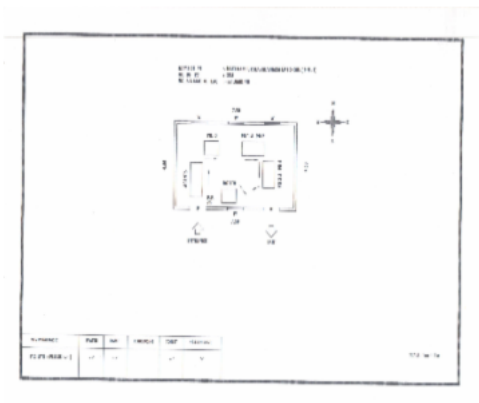

নিৰ্বাচক পঞ্জীয়ন বিষয়াৰ স্বাক্ষৰ

Nazri Naksha

Google Map View

Polling Station Building Front View

ভোটগ্ৰহন কেন্দ্ৰৰ সন্মুখৰ দৃশ্য

Cad View

Key MAP View

1 নাম : বমেশ ডেকা পিতাৰ নাম: বলো ডেকা ঘৰ নং : 1 বয়স : 80 লিঙ্গ : পুৰুষ	DTK2234562 ফটো উপলব্ধ	2 নাম : প্ৰতিমা ডেকা স্বামীৰ নাম: বমেশ ডেকা ঘৰ নং : 1 বয়স : 68 লিঙ্গ : মহিলা	DTK2234573 ফটো উপলব্ধ	3 নাম : অজয় চন্দ্ৰ ডেকা পিতাৰ নাম: বমেশ ডেকা ঘৰ নং : 1 বয়স : 41 লিঙ্গ : পুৰুষ	DTK2234584 ফটো উপলব্ধ
4 নাম : মলয়া ডেকা স্বামীৰ নাম: অজয় চন্দ্ৰ ডেকা ঘৰ নং : 1 বয়স : 35 লিঙ্গ : মহিলা	DTK2240826 ফটো উপলব্ধ	5 নাম : গোপাল ডেকা পিতাৰ নাম: বমেশ ডেকা ঘৰ নং : 1 বয়স : 32 লিঙ্গ : পুৰুষ	DTK2240940 ফটো উপলব্ধ	6 নাম : বেখা জমিদাৰ স্বামীৰ নাম: প্ৰণব গায়ন ঘৰ নং : 1 নং কাকী 2 নং গাঁও বয়স : 50 লিঙ্গ : মহিলা	DTK0579730 ফটো উপলব্ধ
7 নাম : ভোগেমাই ডেকা স্বামীৰ নাম: চুচেন ডেকা ঘৰ নং : 2 বয়স : 75 লিঙ্গ : মহিলা	DTK2234595 ফটো উপলব্ধ	8 নাম : দুলো ডেকা পিতাৰ নাম: চুচেন ডেকা ঘৰ নং : 2 বয়স : 39 লিঙ্গ : পুৰুষ	DTK2234608 ফটো উপলব্ধ	9 নাম : অনিমা ডেকা স্বামীৰ নাম: দুলো ডেকা ঘৰ নং : 2 বয়স : 35 লিঙ্গ : মহিলা	DTK2234619 ফটো উপলব্ধ
10 নাম : কেতকী ডেকা স্বামীৰ নাম: বমাকান্ত ডেকা ঘৰ নং : 3 বয়স : 75 লিঙ্গ : মহিলা	DTK2234642 ফটো উপলব্ধ	11 নাম : অতুল ডেকা পিতাৰ নাম: বমাকান্ত ডেকা ঘৰ নং : 3 বয়স : 46 লিঙ্গ : পুৰুষ	DTK2234653 ফটো উপলব্ধ	12 নাম : ফনিধৰ ডেকা পিতাৰ নাম: বমাকান্ত ডেকা ঘৰ নং : 3 বয়স : 40 লিঙ্গ : পুৰুষ	DTK2234675 ফটো উপলব্ধ
13 নাম : অকনি ডেকা স্বামীৰ নাম: ফনিধৰ ডেকা ঘৰ নং : 3 বয়স : 37 লিঙ্গ : মহিলা	DTK2234620 ফটো উপলব্ধ	14 নাম : প্ৰদীপ ফুকন পিতাৰ নাম: দেবেন ফুকন ঘৰ নং : 8 বয়স : 75 লিঙ্গ : পুৰুষ	DTK2234686 ফটো উপলব্ধ	15 নাম : জুন ফুকন স্বামীৰ নাম: প্ৰদীপ ফুকন ঘৰ নং : 8 বয়স : 68 লিঙ্গ : মহিলা	DTK2234697 ফটো উপলব্ধ
16 নাম : পলাশ ফুকন পিতাৰ নাম: প্ৰদীপ ফুকন ঘৰ নং : 8 বয়স : 42 লিঙ্গ : পুৰুষ	DTK2234700 ফটো উপলব্ধ	17 নাম : পংকজ ফুকন পিতাৰ নাম: প্ৰদীপ ফুকন ঘৰ নং : 8 বয়স : 33 লিঙ্গ : পুৰুষ	DTK2234711 ফটো উপলব্ধ	18 নাম : সুৰজমনি দেবী স্বামীৰ নাম: পলাশ ফুকন ঘৰ নং : 8 বয়স : 32 লিঙ্গ : মহিলা	DTK0353086 ফটো উপলব্ধ
19 নাম : মদসতি ভূঞা স্বামীৰ নাম: পঙ্কজ ফুকন ঘৰ নং : 8 বয়স : 29 লিঙ্গ : মহিলা	DTK0353268 ফটো উপলব্ধ	20 নাম : বিয়াজুল ইছলাম পিতাৰ নাম: বাফিকুল ইছলাম ঘৰ নং : 4 বয়স : 21 লিঙ্গ : পুৰুষ	DTK2410355 ফটো উপলব্ধ	21 নাম : ঘনকান্তী ডেকা স্বামীৰ নাম: অমৰসিং ডেকা ঘৰ নং : 5 বয়স : 70 লিঙ্গ : মহিলা	DTK2234744 ফটো উপলব্ধ
22 নাম : নীতানন্দ ডেকা পিতাৰ নাম: পদ্মকান্ত ডেকা ঘৰ নং : 6 বয়স : 38 লিঙ্গ : পুৰুষ	DTK2234755 ফটো উপলব্ধ	23 নাম : জয়ন্তী কেঁওট স্বামীৰ নাম: দন্দীৰাম ৰাজবংশী ঘৰ নং : 9 বয়স : 47 লিঙ্গ : মহিলা	DTK2390263 ফটো উপলব্ধ	24 নাম : অভিজিত ৰাজবংশী পিতাৰ নাম: দন্দীৰাম ৰাজবংশী ঘৰ নং : 9 বয়স : 26 লিঙ্গ : পুৰুষ	DTK0305961 ফটো উপলব্ধ
25 নাম : নুমলী ডেকা স্বামীৰ নাম: মলাৰাম ডেকা ঘৰ নং : 8 বয়স : 75 লিঙ্গ : মহিলা	DTK2234824 ফটো উপলব্ধ	26 নাম : উমা ডেকা পিতাৰ নাম: মলাৰাম ডেকা ঘৰ নং : 8 বয়স : 49 লিঙ্গ : পুৰুষ	DTK2234868 ফটো উপলব্ধ	27 নাম : মলয়া ব্ৰহ্মদলৈ স্বামীৰ নাম: দিন ডেকা ঘৰ নং : 8 বয়স : 37 লিঙ্গ : মহিলা	DTK2240917 ফটো উপলব্ধ
28 নাম : নিপা ডেকা স্বামীৰ নাম: উমা ডেকা ঘৰ নং : 8 বয়স : 32 লিঙ্গ : মহিলা	DTK2240906 ফটো উপলব্ধ	29 নাম : জন্মজয় ডেকা পিতাৰ নাম: মলাৰাম ডেকা ঘৰ নং : 8খ বয়স : 40 লিঙ্গ : পুৰুষ	DTK2234880 ফটো উপলব্ধ	30 নাম : কৰবী বৰা স্বামীৰ নাম: জন্মজয় ডেকা ঘৰ নং : 8খ বয়স : 34 লিঙ্গ : মহিলা	DTK2240860 ফটো উপলব্ধ