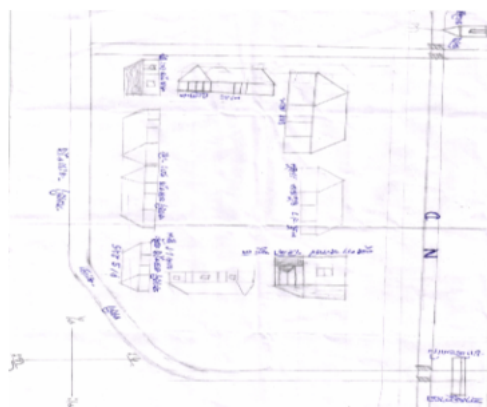

Nazri Naksha