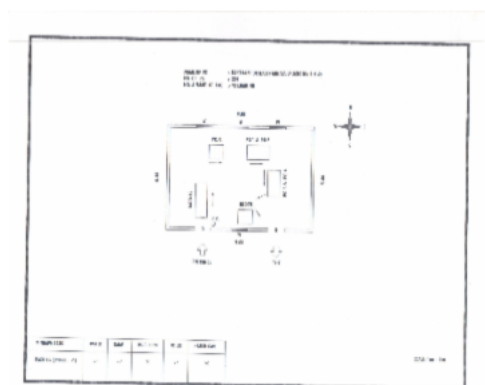

নিৰ্বাচক পঞ্জীয়ন বিষয়াৰ স্বাক্ষৰ

Nazri Naksha

Google Map View

Polling Station Building Front View

ভোটগ্ৰহন কেন্দ্ৰৰ সন্মুখৰ দৃশ্য

Cad View

Key MAP View

1 নাম : পুষ্পা চাহ পিতাৰ নাম: গংগা প্রসাদ চাহ ঘৰ নং : ১৯ বয়স : 26 লিঙ্গ : মহিলা	DTK0304832 ফটো উপলব্ধ	2 নাম : মনালিছা কাকতি পিতাৰ নাম: বুপসিং কাকতি ঘৰ নং : 35 বয়স : 22 লিঙ্গ : মহিলা	FRU0040493 ফটো উপলব্ধ	3 নাম : বাৰ্জেশ মহাত পিতাৰ নাম: ললন মহাত ঘৰ নং : ৬২ বয়স : 26 লিঙ্গ : পুৰুষ	DTK1483478 ফটো উপলব্ধ
4 নাম : গীতা চৌহান স্বামীৰ নাম: বামায়ণ চৌহান ঘৰ নং : ৮৮ বয়স : 31 লিঙ্গ : মহিলা	DTK0391086 ফটো উপলব্ধ	5 নাম : উমা কান্ত ভূমিজ মাতৃৰ নাম: ডালিমী ভূমিজ ঘৰ নং : 89 বয়স : 19 লিঙ্গ : পুৰুষ	FRU0111153 ফটো উপলব্ধ	S 6 নাম : আচমা বেগম পিতাৰ নাম: কাছৰ উদ্দিন ঘৰ নং : 122 বয়স : 27 লিঙ্গ : মহিলা	DTK0502898 ফটো উপলব্ধ
7 নাম : অজয় চৌহান পিতাৰ নাম: বামৰাজ চৌহান ঘৰ নং : 128 বয়স : 26 লিঙ্গ : পুৰুষ	DTK1158211 ফটো উপলব্ধ	8 নাম : মুনী যাদৱ পিতাৰ নাম: চন্দ্ৰিকা যাদৱ ঘৰ নং : 139 বয়স : 32 লিঙ্গ : পুৰুষ	JRF0342170 ফটো উপলব্ধ	9 নাম : পনচমলাল চাহ পিতাৰ নাম: লক্ষি চাহ ঘৰ নং : 143 বয়স : 38 লিঙ্গ : পুৰুষ	DTK2245343 ফটো উপলব্ধ
10 নাম : ললিতা চাহ স্বামীৰ নাম: পনচমলাল চাহ ঘৰ নং : 143 বয়স : 32 লিঙ্গ : মহিলা	DTK0273649 ফটো উপলব্ধ	11 নাম : কামেশ্বৰ চাহ পিতাৰ নাম: তেজু চাহ ঘৰ নং : 144 বয়স : 62 লিঙ্গ : পুৰুষ	DTK2245627 ফটো উপলব্ধ	12 নাম : কুস্তী চাহ স্বামীৰ নাম: কামেশ্বৰ চাহ ঘৰ নং : 144 বয়স : 57 লিঙ্গ : মহিলা	DTK2245638 ফটো উপলব্ধ
13 নাম : চম্পা মহতো স্বামীৰ নাম: তুলা মহতো ঘৰ নং : 144 বয়স : 50 লিঙ্গ : মহিলা	DTK2245150 ফটো উপলব্ধ	14 নাম : মনজ চাহ পিতাৰ নাম: কামেশ্বৰ চাহ ঘৰ নং : 144 বয়স : 34 লিঙ্গ : পুৰুষ	DTK2250988 ফটো উপলব্ধ	15 নাম : ধিৰেন চাহ পিতাৰ নাম: কামেশ্বৰ চাহ ঘৰ নং : 144 বয়স : 32 লিঙ্গ : পুৰুষ	DTK2250999 ফটো উপলব্ধ
16 নাম : বুদ্ধ চাহ পিতাৰ নাম: কামেশ্বৰ চাহ ঘৰ নং : 144 বয়স : 28 লিঙ্গ : পুৰুষ	DTK0249573 ফটো উপলব্ধ	17 নাম : চুনিতা চাহ স্বামীৰ নাম: মনোজ চাহ ঘৰ নং : 144 বয়স : 28 লিঙ্গ : মহিলা	DTK0063107 ফটো উপলব্ধ	18 নাম : বাকেশ্ব মহত পিতাৰ নাম: তুলা মহত ঘৰ নং : 144 বয়স : 27 লিঙ্গ : পুৰুষ	DTK0252312 ফটো উপলব্ধ
19 নাম : অজয় চাহ পিতাৰ নাম: কামেশ্বৰ চাহ ঘৰ নং : 144 বয়স : 25 লিঙ্গ : পুৰুষ	DTK0353094 ফটো উপলব্ধ	20 নাম : মনো মহত পিতাৰ নাম: তুলা মহত ঘৰ নং : 144 বয়স : 25 লিঙ্গ : পুৰুষ	DTK0670307 ফটো উপলব্ধ	21 নাম : উৰ্মিলা মাহাত পিতাৰ নাম: তুলা মাহাত ঘৰ নং : 144 বয়স : 23 লিঙ্গ : মহিলা	DTK2434355 ফটো উপলব্ধ
22 নাম : বমেশ মহতো পিতাৰ নাম: ইন্দ্ৰ মহতো ঘৰ নং : 145 বয়স : 38 লিঙ্গ : পুৰুষ	DTK2245230 ফটো উপলব্ধ	23 নাম : ভাগৱতী মহত স্বামীৰ নাম: বমেশ মহত ঘৰ নং : 145 বয়স : 34 লিঙ্গ : মহিলা	DTK0643155 ফটো উপলব্ধ	24 নাম : বাজ মহতো পিতাৰ নাম: হেমৰাজ মহতো ঘৰ নং : 146 ক বয়স : 40 লিঙ্গ : পুৰুষ	DTK2245183 ফটো উপলব্ধ
25 নাম : গীতা মহত পিতাৰ নাম: বাজ মহত ঘৰ নং : 146 ক বয়স : 35 লিঙ্গ : মহিলা	DTK0409037 ফটো উপলব্ধ	26 নাম : কৃষ্ণা ৰাজভৰ পিতাৰ নাম: কুলেশ্বৰ ৰাজভৰ ঘৰ নং : ১৪৭ বয়স : 30 লিঙ্গ : পুৰুষ	DTK0557041 ফটো উপলব্ধ	27 নাম : পনি তাঁতী পিতাৰ নাম: যোগী তাঁতী ঘৰ নং : ১৪৭ক বয়স : 48 লিঙ্গ : পুৰুষ	DTK2244599 ফটো উপলব্ধ
28 নাম : চম্পা তাঁতী স্বামীৰ নাম: পনি তাঁতী ঘৰ নং : ১৪৭ক বয়স : 42 লিঙ্গ : মহিলা	DTK2244602 ফটো উপলব্ধ	29 নাম : তপেশ তাঁতী পিতাৰ নাম: যোগী তাঁতী ঘৰ নং : ১৪৮ বয়স : 50 লিঙ্গ : পুৰুষ	DTK2244635 ফটো উপলব্ধ	30 নাম : সুকৰ্মনি তাঁতী স্বামীৰ নাম: তপেশ তাঁতী ঘৰ নং : ১৪৮ বয়স : 41 লিঙ্গ : মহিলা	DTK2244646 ফটো উপলব্ধ