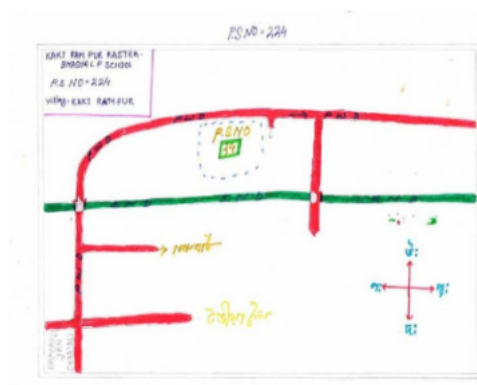

নিৰ্বাচক পঞ্জীয়ন বিষয়াৰ স্বাক্ষৰ

Nazri Naksha

Google Map View

Polling Station Building Front View

ভোটগ্ৰহন কেন্দ্ৰৰ সন্মুখৰ দৃশ্য

Cad View

Key MAP View

1 নাম : পুষ্পা চাহ পিতাৰ নাম: গংগা প্রসাদ চাহ ঘৰ নং : ১৯ বয়স : 26 লিঙ্গ : মহিলা	DTK0304832 ফটো উপলব্ধ	2 নাম : মনালিছা কাকতি পিতাৰ নাম: বুপসিং কাকতি ঘৰ নং : 35 বয়স : 22 লিঙ্গ : মহিলা	FRU0040493 ফটো উপলব্ধ	3 নাম : বাৰ্জেশ মহাত পিতাৰ নাম: ললন মহাত ঘৰ নং : ৬২ বয়স : 26 লিঙ্গ : পুৰুষ	DTK1483478 ফটো উপলব্ধ
4 নাম : গীতা চৌহান স্বামীৰ নাম: বামায়ণ চৌহান ঘৰ নং : ৮৮ বয়স : 31 লিঙ্গ : মহিলা	DTK0391086 ফটো উপলব্ধ	5 নাম : উমা কান্ত ভূমিজ মাতৃৰ নাম: ডালিমী ভূমিজ ঘৰ নং : 89 বয়স : 19 লিঙ্গ : পুৰুষ	FRU0111153 ফটো উপলব্ধ	S 6 নাম : আচমা বেগম পিতাৰ নাম: কাছৰ উদ্দিন ঘৰ নং : 122 বয়স : 27 লিঙ্গ : মহিলা	DTK0502898 ফটো উপলব্ধ
7 নাম : অজয় চৌহান পিতাৰ নাম: বামৰাজ চৌহান ঘৰ নং : 128 বয়স : 26 লিঙ্গ : পুৰুষ	DTK1158211 ফটো উপলব্ধ	8 নাম : মুনী যাদৱ পিতাৰ নাম: চন্দ্ৰিকা যাদৱ ঘৰ নং : 139 বয়স : 32 লিঙ্গ : পুৰুষ	JRF0342170 ফটো উপলব্ধ	9 নাম : পনচমলাল চাহ পিতাৰ নাম: লক্ষি চাহ ঘৰ নং : 143 বয়স : 38 লিঙ্গ : পুৰুষ	DTK2245343 ফটো উপলব্ধ
10 নাম : ললিতা চাহ স্বামীৰ নাম: পনচমলাল চাহ ঘৰ নং : 143 বয়স : 32 লিঙ্গ : মহিলা	DTK0273649 ফটো উপলব্ধ	11 নাম : কামেশ্বৰ চাহ পিতাৰ নাম: তেজু চাহ ঘৰ নং : 144 বয়স : 62 লিঙ্গ : পুৰুষ	DTK2245627 ফটো উপলব্ধ	12 নাম : কুস্তী চাহ স্বামীৰ নাম: কামেশ্বৰ চাহ ঘৰ নং : 144 বয়স : 57 লিঙ্গ : মহিলা	DTK2245638 ফটো উপলব্ধ
13 নাম : চম্পা মহতো স্বামীৰ নাম: তুলা মহতো ঘৰ নং : 144 বয়স : 50 লিঙ্গ : মহিলা	DTK2245150 ফটো উপলব্ধ	14 নাম : মনজ চাহ পিতাৰ নাম: কামেশ্বৰ চাহ ঘৰ নং : 144 বয়স : 34 লিঙ্গ : পুৰুষ	DTK2250988 ফটো উপলব্ধ	15 নাম : ধিৰেন চাহ পিতাৰ নাম: কামেশ্বৰ চাহ ঘৰ নং : 144 বয়স : 32 লিঙ্গ : পুৰুষ	DTK2250999 ফটো উপলব্ধ
16 নাম : বুদ্ধ চাহ পিতাৰ নাম: কামেশ্বৰ চাহ ঘৰ নং : 144 বয়স : 28 লিঙ্গ : পুৰুষ	DTK0249573 ফটো উপলব্ধ	17 নাম : চুনিতা চাহ স্বামীৰ নাম: মনোজ চাহ ঘৰ নং : 144 বয়স : 28 লিঙ্গ : মহিলা	DTK0063107 ফটো উপলব্ধ	18 নাম : বাকেশ্ব মহত পিতাৰ নাম: তুলা মহত ঘৰ নং : 144 বয়স : 27 লিঙ্গ : পুৰুষ	DTK0252312 ফটো উপলব্ধ
19 নাম : অজয় চাহ পিতাৰ নাম: কামেশ্বৰ চাহ ঘৰ নং : 144 বয়স : 25 লিঙ্গ : পুৰুষ	DTK0353094 ফটো উপলব্ধ	20 নাম : মনো মহত পিতাৰ নাম: তুলা মহত ঘৰ নং : 144 বয়স : 25 লিঙ্গ : পুৰুষ	DTK0670307 ফটো উপলব্ধ	21 নাম : উৰ্মিলা মাহাত পিতাৰ নাম: তুলা মাহাত ঘৰ নং : 144 বয়স : 23 লিঙ্গ : মহিলা	DTK2434355 ফটো উপলব্ধ
22 নাম : বমেশ মহতো পিতাৰ নাম: ইন্দ্ৰ মহতো ঘৰ নং : 145 বয়স : 38 লিঙ্গ : পুৰুষ	DTK2245230 ফটো উপলব্ধ	23 নাম : ভাগৱতী মহত স্বামীৰ নাম: বমেশ মহত ঘৰ নং : 145 বয়স : 34 লিঙ্গ : মহিলা	DTK0643155 ফটো উপলব্ধ	24 নাম : বাজ মহতো পিতাৰ নাম: হেমৰাজ মহতো ঘৰ নং : 146 ক বয়স : 40 লিঙ্গ : পুৰুষ	DTK2245183 ফটো উপলব্ধ
25 নাম : গীতা মহত পিতাৰ নাম: বাজ মহত ঘৰ নং : 146 ক বয়স : 35 লিঙ্গ : মহিলা	DTK0409037 ফটো উপলব্ধ	26 নাম : কৃষ্ণা ৰাজভৰ পিতাৰ নাম: কুলেশ্বৰ ৰাজভৰ ঘৰ নং : ১৪৭ বয়স : 30 লিঙ্গ : পুৰুষ	DTK0557041 ফটো উপলব্ধ	27 নাম : পনি তাঁতী পিতাৰ নাম: যোগী তাঁতী ঘৰ নং : ১৪৭ক বয়স : 48 লিঙ্গ : পুৰুষ	DTK2244599 ফটো উপলব্ধ
28 নাম : চম্পা তাঁতী স্বামীৰ নাম: পনি তাঁতী ঘৰ নং : ১৪৭ক বয়স : 42 লিঙ্গ : মহিলা	DTK2244602 ফটো উপলব্ধ	29 নাম : তপেশ তাঁতী পিতাৰ নাম: যোগী তাঁতী ঘৰ নং : ১৪৮ বয়স : 50 লিঙ্গ : পুৰুষ	DTK2244635 ফটো উপলব্ধ	30 নাম : সুকৰ্মনি তাঁতী স্বামীৰ নাম: তপেশ তাঁতী ঘৰ নং : ১৪৮ বয়স : 41 লিঙ্গ : মহিলা	DTK2244646 ফটো উপলব্ধ