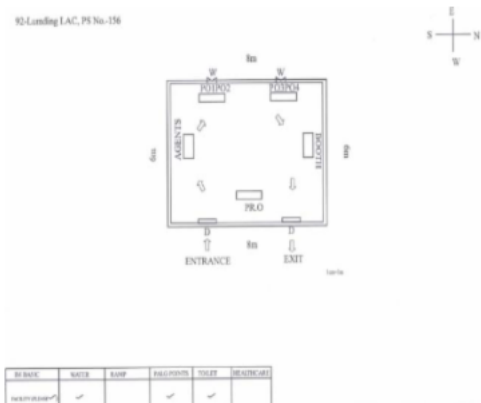

নিৰ্বাচক পঞ্জীয়ন বিষয়াৰ স্বাক্ষৰ

Nazri Naksha

Google Map View

Polling Station Building Front View

ভোটগ্ৰহন কেন্দ্ৰৰ সন্মুখৰ দৃশ্য

Cad View

Key MAP View

1 নাম : শ্ৰী হেমাৰী ইংতি পিতাৰ নাম: মায়ী ইংতি ঘৰ নং : 1 বয়স : 77 লিঙ্গ : পুৰুষ	DTK1444560 ফটো উপলব্ধ	2 নাম : কাজেক টকুবিপী স্বামীৰ নাম: হেমাৰী ইংতী ঘৰ নং : 1 বয়স : 71 লিঙ্গ : মহিলা	DTK1444571 ফটো উপলব্ধ	3 নাম : কস্তুৰনাভ ঠাকুৰীয়া পিতাৰ নাম: অচ্যুত ঠাকুৰীয়া ঘৰ নং : 01 বয়স : 21 লিঙ্গ : পুৰুষ	DTK2453801 ফটো উপলব্ধ
4 নাম : চাৰচিং ইংতি পিতাৰ নাম: মায়ী ইংতি ঘৰ নং : 2 বয়স : 57 লিঙ্গ : পুৰুষ	DTK1444593 ফটো উপলব্ধ	5 নাম : কাজেক ইংতিপী পিতাৰ নাম: মায়ী ইংতি ঘৰ নং : 2 বয়স : 53 লিঙ্গ : মহিলা	DTK1444617 ফটো উপলব্ধ	6 নাম : অমফু ক্ৰামছাপি স্বামীৰ নাম: চাৰচিং ইংতি ঘৰ নং : 2 বয়স : 47 লিঙ্গ : মহিলা	DTK1444606 ফটো উপলব্ধ
7 নাম : মনিকা ইংতিপী পিতাৰ নাম: চাৰচিং ইংতি ঘৰ নং : 2 বয়স : 25 লিঙ্গ : মহিলা	DTK0626846 ফটো উপলব্ধ	8 নাম : বাহুল ইংতি মাতৃৰ নাম: আমফু ক্ৰামছাপী ঘৰ নং : 2 বয়স : 24 লিঙ্গ : পুৰুষ	FRU0059212 ফটো উপলব্ধ	9 নাম : লংকি ইংতি পিতাৰ নাম: মায়ী ইংতি ঘৰ নং : 9 বয়স : 61 লিঙ্গ : পুৰুষ	DTK1444628 ফটো উপলব্ধ
10 নাম : জাংমি তিমুংপী স্বামীৰ নাম: লংকি ইংতি ঘৰ নং : 9 বয়স : 56 লিঙ্গ : মহিলা	DTK1444639 ফটো উপলব্ধ	11 নাম : নেলচন ইংতি পিতাৰ নাম: লংকি ইংতি ঘৰ নং : 9 বয়স : 27 লিঙ্গ : পুৰুষ	DTK0273102 ফটো উপলব্ধ	12 নাম : দিবিকা ইংতিপী পিতাৰ নাম: লংকি ইংতি ঘৰ নং : 9 বয়স : 25 লিঙ্গ : মহিলা	DTK0626705 ফটো উপলব্ধ
13 নাম : চেমচিং ইংতি পিতাৰ নাম: লংকি ইংতি ঘৰ নং : 3 বয়স : 24 লিঙ্গ : পুৰুষ	FRU0059105 ফটো উপলব্ধ	S 14 নাম : সুনিতা দেৱী স্বামীৰ নাম: বচন ব্ৰীনাৰী সিং ঘৰ নং : 3নো কাৰী 4নো গাঁও বয়স : 89 লিঙ্গ : মহিলা	FRU0028795 ফটো উপলব্ধ	15 নাম : কাছাং চিনাৰপী স্বামীৰ নাম: হাবে ইংতি ঘৰ নং : 8 বয়স : 62 লিঙ্গ : মহিলা	DTK1444651 ফটো উপলব্ধ
16 নাম : কমলচিং ইংতি পিতাৰ নাম: হাবে ইংতি ঘৰ নং : 8 বয়স : 41 লিঙ্গ : পুৰুষ	DTK1444662 ফটো উপলব্ধ	17 নাম : ৰাজ ইংতি পিতাৰ নাম: হাবে ইংতি ঘৰ নং : 8 বয়স : 32 লিঙ্গ : পুৰুষ	DTK0152496 ফটো উপলব্ধ	18 নাম : অৰ্জুন ইংতি পিতাৰ নাম: হাবে ইংতি ঘৰ নং : 8 বয়স : 29 লিঙ্গ : পুৰুষ	DTK0225466 ফটো উপলব্ধ
19 নাম : সতিমাই ৰুংহুংপী স্বামীৰ নাম: অৰ্জুন ইংতি ঘৰ নং : 8 বয়স : 29 লিঙ্গ : মহিলা	DTK0324384 ফটো উপলব্ধ	20 নাম : লাভলি তেৰনপী পিতাৰ নাম: ছামচিং তেৰন ঘৰ নং : 5 বয়স : 59 লিঙ্গ : মহিলা	DTK1444719 ফটো উপলব্ধ	21 নাম : সীমা তেৰনপী পিতাৰ নাম: ছামচিং তেৰন ঘৰ নং : 5 বয়স : 55 লিঙ্গ : মহিলা	DTK1444720 ফটো উপলব্ধ
22 নাম : ৰূপা তেৰনপী পিতাৰ নাম: ছামচিং তেৰন ঘৰ নং : 5 বয়স : 52 লিঙ্গ : মহিলা	DTK1444731 ফটো উপলব্ধ	23 নাম : নিৰমলা তেৰনপী পিতাৰ নাম: দেবেন তেৰন ঘৰ নং : 5 বয়স : 38 লিঙ্গ : মহিলা	DTK1444695 ফটো উপলব্ধ	24 নাম : অনজলী তেৰনপী পিতাৰ নাম: দেবেন তেৰন ঘৰ নং : 5 বয়স : 35 লিঙ্গ : মহিলা	DTK1444764 ফটো উপলব্ধ
25 নাম : জিনং তেৰন পিতাৰ নাম: দেবেন তেৰন ঘৰ নং : 5 বয়স : 25 লিঙ্গ : পুৰুষ	DTK0626853 ফটো উপলব্ধ	26 নাম : ৰবিন ক্ৰামছা পিতাৰ নাম: মনিৰাম ক্ৰামছা ঘৰ নং : 5 বয়স : 21 লিঙ্গ : পুৰুষ	FRU0059220 ফটো উপলব্ধ	27 নাম : কাৰেং তেৰণপী স্বামীৰ নাম: মঙ্গলাচিং ক্ৰামছা ঘৰ নং : 6 বয়স : 91 লিঙ্গ : মহিলা	DTK1444797 ফটো উপলব্ধ
28 নাম : বৰছিং ক্ৰামছা পিতাৰ নাম: মঙ্গলাচিং ক্ৰামছা ঘৰ নং : 6 বয়স : 64 লিঙ্গ : পুৰুষ	DTK1444811 ফটো উপলব্ধ	29 নাম : কাদম তিমুংপী স্বামীৰ নাম: বৰছিং ক্ৰামছা ঘৰ নং : 6 বয়স : 57 লিঙ্গ : মহিলা	DTK1444822 ফটো উপলব্ধ	30 নাম : কায়েত ক্ৰামছাপী পিতাৰ নাম: মঙ্গলাচিং ক্ৰামছা ঘৰ নং : 6 বয়স : 46 লিঙ্গ : মহিলা	DTK1444855 ফটো উপলব্ধ