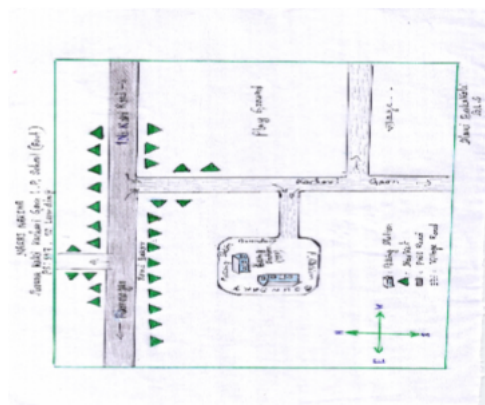

নিৰ্বাচক পঞ্জীয়ন বিষয়াৰ স্বাক্ষৰ

Nazri Naksha

Google Map View

Polling Station Building Front View

ভোটগ্ৰহন কেন্দ্ৰৰ সন্মুখৰ দৃশ্য

Cad View

Key MAP View

1 নাম : সৰু বৰুৱা পিতাৰ নাম: বানেশ্বৰ বৰুৱা ঘৰ নং : 1 বয়স : 60 লিঙ্গ : পুৰুষ	DTK1454586 ফটো উপলব্ধ	2 নাম : প্ৰণতি বৰুৱা স্বামীৰ নাম: বাসু বৰুৱা ঘৰ নং : 1 বয়স : 60 লিঙ্গ : মহিলা	DTK1454564 ফটো উপলব্ধ	3 নাম : অনপম্ম বৰুৱা পিতাৰ নাম: বাসু বৰুৱা ঘৰ নং : 1 বয়স : 29 লিঙ্গ : পুৰুষ	DTK0279034 ফটো উপলব্ধ
4 নাম : বিম্পা বৰুৱা পিতাৰ নাম: বাসু বৰুৱা ঘৰ নং : 1 বয়স : 24 লিঙ্গ : মহিলা	FRU0137372 ফটো উপলব্ধ	5 নাম : পাহেশ্বৰী বৰা স্বামীৰ নাম: পদ্মধৰ বৰা ঘৰ নং : 2 বয়স : 75 লিঙ্গ : মহিলা	DTK1454611 ফটো উপলব্ধ	6 নাম : মিনন বৰা টুডু স্বামীৰ নাম: গনক টুডু ঘৰ নং : 2 বয়স : 56 লিঙ্গ : মহিলা	DTK0279083 ফটো উপলব্ধ
7 নাম : প্ৰদীপ বৰা পিতাৰ নাম: পদ্মধৰ বৰা ঘৰ নং : 2 বয়স : 50 লিঙ্গ : পুৰুষ	DTK1454597 ফটো উপলব্ধ	8 নাম : হিমালী বৰা স্বামীৰ নাম: প্ৰদীপ বৰা ঘৰ নং : 2 বয়স : 48 লিঙ্গ : মহিলা	DTK1454600 ফটো উপলব্ধ	9 নাম : শঙ্কৰ বৰা পিতাৰ নাম: পদ্মধৰ বৰা ঘৰ নং : 2 বয়স : 40 লিঙ্গ : পুৰুষ	DTK1454633 ফটো উপলব্ধ
10 নাম : গনক টুডু পিতাৰ নাম: মাৰাং তুতু ঘৰ নং : 2 বয়স : 30 লিঙ্গ : পুৰুষ	DTK0280081 ফটো উপলব্ধ	11 নাম : প্ৰীতি বৰা পিতাৰ নাম: প্ৰদীপ বৰা ঘৰ নং : 2 বয়স : 23 লিঙ্গ : মহিলা	FRU0093567 ফটো উপলব্ধ	12 নাম : পাপৰি বৰা পিতাৰ নাম: প্ৰদীপ বৰা ঘৰ নং : 2 বয়স : 22 লিঙ্গ : মহিলা	FRU0089763 ফটো উপলব্ধ
13 নাম : মুক্ষান তুডো পিতাৰ নাম: গৌনক তুডো ঘৰ নং : 2 বয়স : 20 লিঙ্গ : পুৰুষ	FRU0035097 ফটো উপলব্ধ	14 নাম : কল্পনা বৰা স্বামীৰ নাম: মহন্ত বৰা ঘৰ নং : 3 বয়স : 60 লিঙ্গ : মহিলা	DTK1454655 ফটো উপলব্ধ	15 নাম : মহন্ত বৰা পিতাৰ নাম: নকুল চন্দ্ৰ বৰা ঘৰ নং : 3 বয়স : 60 লিঙ্গ : পুৰুষ	DTK1454644 ফটো উপলব্ধ
16 নাম : জন বৰা পিতাৰ নাম: নকুল বৰা ঘৰ নং : 3 বয়স : 50 লিঙ্গ : মহিলা	DTK1454688 ফটো উপলব্ধ	17 নাম : ববীতা বৰদলৈ স্বামীৰ নাম: দীপক মেদ ঘৰ নং : 3 বয়স : 45 লিঙ্গ : মহিলা	DTK1434737 ফটো উপলব্ধ	18 নাম : নয়নমনি বৰা পিতাৰ নাম: মহন্ত বৰা ঘৰ নং : 3 বয়স : 39 লিঙ্গ : পুৰুষ	DTK1454677 ফটো উপলব্ধ
S 19 নাম : তৰামাই বৰা পিতাৰ নাম: মহন্ত বৰা ঘৰ নং : 3 বয়স : 33 লিঙ্গ : মহিলা	DTK1454699 ফটো উপলব্ধ	20 নাম : ভগীৰথ বৰা পিতাৰ নাম: নকুল বৰা ঘৰ নং : 8 বয়স : 67 লিঙ্গ : পুৰুষ	DTK1454702 ফটো উপলব্ধ	21 নাম : মীনা বৰা স্বামীৰ নাম: ভগীৰথ বৰা ঘৰ নং : 8 বয়স : 60 লিঙ্গ : মহিলা	DTK1454713 ফটো উপলব্ধ
S 22 নাম : মুনমি বৰা পিতাৰ নাম: ভগীৰথ বৰা ঘৰ নং : 8 বয়স : 38 লিঙ্গ : মহিলা	DTK1454724 ফটো উপলব্ধ	23 নাম : আইমনি মেছ বৰা স্বামীৰ নাম: লাচিত বৰা ঘৰ নং : 8 বয়স : 35 লিঙ্গ : মহিলা	DTK0279570 ফটো উপলব্ধ	S 24 নাম : মালা বৰা পিতাৰ নাম: ভগীৰথ বৰা ঘৰ নং : 8 বয়স : 28 লিঙ্গ : মহিলা	DTK0353359 ফটো উপলব্ধ
25 নাম : নবীন বৰা পিতাৰ নাম: নকুল বৰা ঘৰ নং : 5 বয়স : 68 লিঙ্গ : পুৰুষ	DTK1454735 ফটো উপলব্ধ	26 নাম : দুলুমনি বৰা স্বামীৰ নাম: নবীন বৰা ঘৰ নং : 5 বয়স : 60 লিঙ্গ : মহিলা	DTK1454746 ফটো উপলব্ধ	S 27 নাম : বিউতী বৰা পিতাৰ নাম: নবীন বৰা ঘৰ নং : 5 বয়স : 38 লিঙ্গ : মহিলা	DTK1454757 ফটো উপলব্ধ
28 নাম : নেলচন ৰাজবংশী পিতাৰ নাম: লক্ষোধৰ কোঁচ ঘৰ নং : 5 বয়স : 35 লিঙ্গ : পুৰুষ	DTK1461296 ফটো উপলব্ধ	29 নাম : প্ৰাঞ্জল বৰা পিতাৰ নাম: নবীন বৰা ঘৰ নং : 5 বয়স : 34 লিঙ্গ : পুৰুষ	DTK1454768 ফটো উপলব্ধ	30 নাম : জগত বৰা পিতাৰ নাম: কুসুম্বৰ বৰা ঘৰ নং : 6 বয়স : 40 লিঙ্গ : পুৰুষ	DTK1454826 ফটো উপলব্ধ