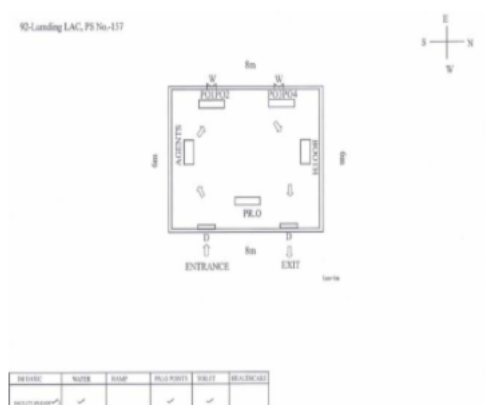

নিৰ্বাচক পঞ্জীয়ন বিষয়াৰ স্বাক্ষৰ

Nazri Naksha

Google Map View

Polling Station Building Front View

ভোটগ্ৰহন কেন্দ্ৰৰ সন্মুখৰ দৃশ্য

Cad View

Key MAP View

1 নাম : সৰু বৰুৱা পিতাৰ নাম: বানেশ্বৰ বৰুৱা ঘৰ নং : 1 বয়স : 60 লিঙ্গ : পুৰুষ	DTK1454586 ফটো উপলব্ধ	2 নাম : প্ৰণতি বৰুৱা স্বামীৰ নাম: বাসু বৰুৱা ঘৰ নং : 1 বয়স : 60 লিঙ্গ : মহিলা	DTK1454564 ফটো উপলব্ধ	3 নাম : অনপম্ম বৰুৱা পিতাৰ নাম: বাসু বৰুৱা ঘৰ নং : 1 বয়স : 29 লিঙ্গ : পুৰুষ	DTK0279034 ফটো উপলব্ধ
4 নাম : বিম্পা বৰুৱা পিতাৰ নাম: বাসু বৰুৱা ঘৰ নং : 1 বয়স : 24 লিঙ্গ : মহিলা	FRU0137372 ফটো উপলব্ধ	5 নাম : পাহেশ্বৰী বৰা স্বামীৰ নাম: পদ্মধৰ বৰা ঘৰ নং : 2 বয়স : 75 লিঙ্গ : মহিলা	DTK1454611 ফটো উপলব্ধ	6 নাম : মিনন বৰা টুডু স্বামীৰ নাম: গনক টুডু ঘৰ নং : 2 বয়স : 56 লিঙ্গ : মহিলা	DTK0279083 ফটো উপলব্ধ
7 নাম : প্ৰদীপ বৰা পিতাৰ নাম: পদ্মধৰ বৰা ঘৰ নং : 2 বয়স : 50 লিঙ্গ : পুৰুষ	DTK1454597 ফটো উপলব্ধ	8 নাম : হিমালী বৰা স্বামীৰ নাম: প্ৰদীপ বৰা ঘৰ নং : 2 বয়স : 48 লিঙ্গ : মহিলা	DTK1454600 ফটো উপলব্ধ	9 নাম : শঙ্কৰ বৰা পিতাৰ নাম: পদ্মধৰ বৰা ঘৰ নং : 2 বয়স : 40 লিঙ্গ : পুৰুষ	DTK1454633 ফটো উপলব্ধ
10 নাম : গনক টুডু পিতাৰ নাম: মাৰাং তুতু ঘৰ নং : 2 বয়স : 30 লিঙ্গ : পুৰুষ	DTK0280081 ফটো উপলব্ধ	11 নাম : প্ৰীতি বৰা পিতাৰ নাম: প্ৰদীপ বৰা ঘৰ নং : 2 বয়স : 23 লিঙ্গ : মহিলা	FRU0093567 ফটো উপলব্ধ	12 নাম : পাপৰি বৰা পিতাৰ নাম: প্ৰদীপ বৰা ঘৰ নং : 2 বয়স : 22 লিঙ্গ : মহিলা	FRU0089763 ফটো উপলব্ধ
13 নাম : মুক্ষান তুডো পিতাৰ নাম: গৌনক তুডো ঘৰ নং : 2 বয়স : 20 লিঙ্গ : পুৰুষ	FRU0035097 ফটো উপলব্ধ	14 নাম : কল্পনা বৰা স্বামীৰ নাম: মহন্ত বৰা ঘৰ নং : 3 বয়স : 60 লিঙ্গ : মহিলা	DTK1454655 ফটো উপলব্ধ	15 নাম : মহন্ত বৰা পিতাৰ নাম: নকুল চন্দ্ৰ বৰা ঘৰ নং : 3 বয়স : 60 লিঙ্গ : পুৰুষ	DTK1454644 ফটো উপলব্ধ
16 নাম : জন বৰা পিতাৰ নাম: নকুল বৰা ঘৰ নং : 3 বয়স : 50 লিঙ্গ : মহিলা	DTK1454688 ফটো উপলব্ধ	17 নাম : ববীতা বৰদলৈ স্বামীৰ নাম: দীপক মেদ ঘৰ নং : 3 বয়স : 45 লিঙ্গ : মহিলা	DTK1434737 ফটো উপলব্ধ	18 নাম : নয়নমনি বৰা পিতাৰ নাম: মহন্ত বৰা ঘৰ নং : 3 বয়স : 39 লিঙ্গ : পুৰুষ	DTK1454677 ফটো উপলব্ধ
S 19 নাম : তৰামাই বৰা পিতাৰ নাম: মহন্ত বৰা ঘৰ নং : 3 বয়স : 33 লিঙ্গ : মহিলা	DTK1454699 ফটো উপলব্ধ	20 নাম : ভগীৰথ বৰা পিতাৰ নাম: নকুল বৰা ঘৰ নং : 8 বয়স : 67 লিঙ্গ : পুৰুষ	DTK1454702 ফটো উপলব্ধ	21 নাম : মীনা বৰা স্বামীৰ নাম: ভগীৰথ বৰা ঘৰ নং : 8 বয়স : 60 লিঙ্গ : মহিলা	DTK1454713 ফটো উপলব্ধ
S 22 নাম : মুনমি বৰা পিতাৰ নাম: ভগীৰথ বৰা ঘৰ নং : 8 বয়স : 38 লিঙ্গ : মহিলা	DTK1454724 ফটো উপলব্ধ	23 নাম : আইমনি মেছ বৰা স্বামীৰ নাম: লাচিত বৰা ঘৰ নং : 8 বয়স : 35 লিঙ্গ : মহিলা	DTK0279570 ফটো উপলব্ধ	S 24 নাম : মালা বৰা পিতাৰ নাম: ভগীৰথ বৰা ঘৰ নং : 8 বয়স : 28 লিঙ্গ : মহিলা	DTK0353359 ফটো উপলব্ধ
25 নাম : নবীন বৰা পিতাৰ নাম: নকুল বৰা ঘৰ নং : 5 বয়স : 68 লিঙ্গ : পুৰুষ	DTK1454735 ফটো উপলব্ধ	26 নাম : দুলুমনি বৰা স্বামীৰ নাম: নবীন বৰা ঘৰ নং : 5 বয়স : 60 লিঙ্গ : মহিলা	DTK1454746 ফটো উপলব্ধ	S 27 নাম : বিউতী বৰা পিতাৰ নাম: নবীন বৰা ঘৰ নং : 5 বয়স : 38 লিঙ্গ : মহিলা	DTK1454757 ফটো উপলব্ধ
28 নাম : নেলচন ৰাজবংশী পিতাৰ নাম: লক্ষোধৰ কোঁচ ঘৰ নং : 5 বয়স : 35 লিঙ্গ : পুৰুষ	DTK1461296 ফটো উপলব্ধ	29 নাম : প্ৰাঞ্জল বৰা পিতাৰ নাম: নবীন বৰা ঘৰ নং : 5 বয়স : 34 লিঙ্গ : পুৰুষ	DTK1454768 ফটো উপলব্ধ	30 নাম : জগত বৰা পিতাৰ নাম: কুসুম্বৰ বৰা ঘৰ নং : 6 বয়স : 40 লিঙ্গ : পুৰুষ	DTK1454826 ফটো উপলব্ধ