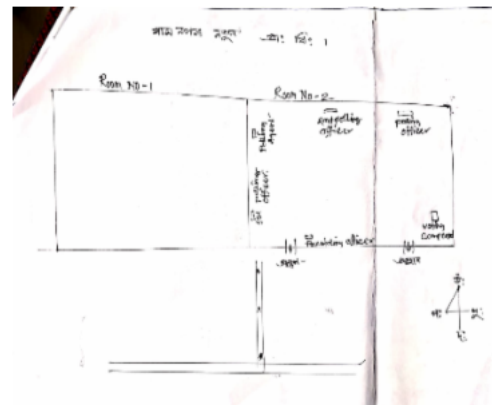

নিৰ্বাচক পঞ্জীয়ন বিষয়াৰ স্বাক্ষৰ

Nazri Naksha

Google Map View

Polling Station Building Front View

ভোটগ্ৰন্থন কেন্দ্ৰৰ সন্মুখৰ দৃশ্য

Cad View

Key MAP View

1 নাম : কান্তেশ্বৰ বড়ো পিতাৰ নাম: গঙ্গা বড়ো ঘৰ নং : ১ বয়স : 62 লিঙ্গ : পুৰুষ	DTK1474562 ফটো উপলব্ধ	2 নাম : পূৰ্ণিমা বড়ো স্বামীৰ নাম: কান্তেশ্বৰ বড়ো ঘৰ নং : ১ বয়স : 60 লিঙ্গ : মহিলা	DTK1474573 ফটো উপলব্ধ	3 নাম : ৰাজেন বড়ো পিতাৰ নাম: কান্তেশ্বৰ বড়ো ঘৰ নং : ১ বয়স : 33 লিঙ্গ : পুৰুষ	DTK1474595 ফটো উপলব্ধ
4 নাম : বিহুতি বসুমতাৰী বড়ো স্বামীৰ নাম: ৰাজেন বড়ো ঘৰ নং : ১ বয়স : 30 লিঙ্গ : মহিলা	DTK0265462 ফটো উপলব্ধ	5 নাম : জীতেন বড়ো পিতাৰ নাম: কান্তেশ্বৰ বড়ো ঘৰ নং : ২ বয়স : 38 লিঙ্গ : পুৰুষ	DTK1474584 ফটো উপলব্ধ	6 নাম : নবিতা কোছ বড়ো স্বামীৰ নাম: জীতেন বড়ো ঘৰ নং : ২ বয়স : 34 লিঙ্গ : মহিলা	DTK1481556 ফটো উপলব্ধ
7 নাম : গনেশ ধনুৱাৰ পিতাৰ নাম: মহিৰাম ধনুৱাৰ ঘৰ নং : ৩ বয়স : 70 লিঙ্গ : পুৰুষ	DTK1474620 ফটো উপলব্ধ	E 8 নাম : চুতিল ধনুৱাৰ স্বামীৰ নাম: গনেশ ধনুৱাৰ ঘৰ নং : ৩ বয়স : 65 লিঙ্গ : মহিলা	DTK1474631 ফটো উপলব্ধ	9 নাম : অজয় ধনুৱাৰ পিতাৰ নাম: গনেশ ধনুৱাৰ ঘৰ নং : 3 বয়স : 29 লিঙ্গ : পুৰুষ	DTK1437664 ফটো উপলব্ধ
10 নাম : বিজয় ধনুৱাৰ পিতাৰ নাম: গনেশ ধনুৱাৰ ঘৰ নং : 3 বয়স : 25 লিঙ্গ : পুৰুষ	DTK1435809 ফটো উপলব্ধ	S 11 নাম : কমলেশ্বৰ বসুমতাৰী পিতাৰ নাম: ডুবনেশ্বৰ বসুমতাৰী ঘৰ নং : 8 বয়স : 75 লিঙ্গ : পুৰুষ	DTK1474653 ফটো উপলব্ধ	S 12 নাম : সবিতা বসুমতাৰী স্বামীৰ নাম: কমলেশ্বৰ বসুমতাৰী ঘৰ নং : 8 বয়স : 65 লিঙ্গ : মহিলা	DTK1474664 ফটো উপলব্ধ
13 নাম : কমল বড়ো পিতাৰ নাম: প্ৰসন্ন বড়ো ঘৰ নং : ৫ বয়স : 42 লিঙ্গ : পুৰুষ	DTK1474697 ফটো উপলব্ধ	14 নাম : দীপা বড়ো স্বামীৰ নাম: কমল বড়ো ঘৰ নং : ৫ বয়স : 35 লিঙ্গ : মহিলা	DTK1481567 ফটো উপলব্ধ	15 নাম : মনোমোহন বসুমতাৰী পিতাৰ নাম: নৰেশ্বৰ বসুমতাৰী ঘৰ নং : ৬ বয়স : 56 লিঙ্গ : পুৰুষ	DTK1474722 ফটো উপলব্ধ
16 নাম : কবিতা বসুমতাৰী স্বামীৰ নাম: মনোমোহন বসুমতাৰী ঘৰ নং : ৬ বয়স : 46 লিঙ্গ : মহিলা	DTK1474733 ফটো উপলব্ধ	17 নাম : নয়নজ্যোতি বড়ো পিতাৰ নাম: মনু মোহন বড়ো ঘৰ নং : 6 বয়স : 29 লিঙ্গ : পুৰুষ	FRU0163857 ফটো উপলব্ধ	18 নাম : পূজা বসুমতাৰী পিতাৰ নাম: মনু মোহন বসুমতাৰী ঘৰ নং : 6 বয়স : 23 লিঙ্গ : মহিলা	FRU0163824 ফটো উপলব্ধ
19 নাম : বিৰেন বসুমতাৰী পিতাৰ নাম: কমল বসুমতাৰী ঘৰ নং : ৭ বয়স : 45 লিঙ্গ : পুৰুষ	DTK1474744 ফটো উপলব্ধ	20 নাম : পদমী বসুমতাৰী স্বামীৰ নাম: বিৰেন বসুমতাৰী ঘৰ নং : ৭ বয়স : 40 লিঙ্গ : মহিলা	DTK1474755 ফটো উপলব্ধ	21 নাম : বিউটি বসুমতাৰী পিতাৰ নাম: বিৰেন বসুমতাৰী ঘৰ নং : 7 বয়স : 19 লিঙ্গ : মহিলা	FRU0138453 ফটো উপলব্ধ
22 নাম : মনিৰাম স্বৰ্গীয়াৰী পিতাৰ নাম: ধনাই স্বৰ্গীয়াৰী ঘৰ নং : ৮ বয়স : 55 লিঙ্গ : পুৰুষ	DTK1474766 ফটো উপলব্ধ	23 নাম : শৰ্মিলা স্বৰ্গীয়াৰী স্বামীৰ নাম: মনিৰাম স্বৰ্গীয়াৰী ঘৰ নং : ৮ বয়স : 47 লিঙ্গ : মহিলা	DTK1474777 ফটো উপলব্ধ	24 নাম : ৰাহুল স্বৰ্গীয়াৰী পিতাৰ নাম: মনিৰাম স্বৰ্গীয়াৰী ঘৰ নং : ৮ বয়স : 28 লিঙ্গ : পুৰুষ	DTK0250910 ফটো উপলব্ধ
25 নাম : নবজীতা বসুমতাৰী স্বামীৰ নাম: ৰাহুল স্বৰ্গীয়াৰী ঘৰ নং : ৮ বয়স : 28 লিঙ্গ : মহিলা	DTK1294370 ফটো উপলব্ধ	26 নাম : প্ৰফুল্ল দৈমাৰী পিতাৰ নাম: মহিন্দ্ৰ দৈমাৰী ঘৰ নং : ৯ বয়স : 47 লিঙ্গ : পুৰুষ	DTK1474788 ফটো উপলব্ধ	27 নাম : নিৰ্মলা দৈমাৰী স্বামীৰ নাম: প্ৰফুল্ল দৈমাৰী ঘৰ নং : ৯ বয়স : 42 লিঙ্গ : মহিলা	DTK1474799 ফটো উপলব্ধ
28 নাম : ৰঞ্জিত দৈমাৰী পিতাৰ নাম: প্ৰফুল্ল দৈমাৰী ঘৰ নং : 9 বয়স : 20 লিঙ্গ : পুৰুষ	FRU0137703 ফটো উপলব্ধ	29 নাম : নৰেশ্বৰ ডেকা পিতাৰ নাম: মহেন্দ্ৰ ডেকা ঘৰ নং : ১০ক বয়স : 55 লিঙ্গ : পুৰুষ	DTK2353982 ফটো উপলব্ধ	30 নাম : বিনোদ বসুমতাৰী পিতাৰ নাম: অধিৰাম বসুমতাৰী ঘৰ নং : ১০ বয়স : 45 লিঙ্গ : পুৰুষ	DTK1474802 ফটো উপলব্ধ