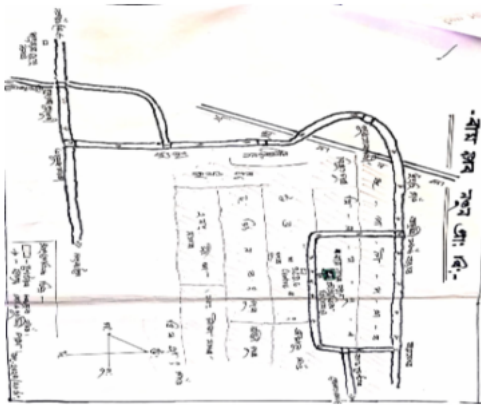

Nazri Naksha