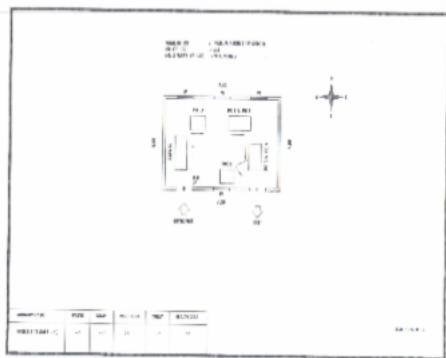

নিৰ্বাচক পঞ্জীয়ন বিষয়াৰ স্বাক্ষৰ

Nazri Naksha

Google Map View

Polling Station Building Front View

ভোটগ্ৰহন কেন্দ্ৰৰ সন্মুখৰ দৃশ্য

Cad View

Key MAP View

1 নাম : ৰোমানি দাস স্বামীৰ নাম: লীলু সৰকাৰ লীলু সৰকাৰ ঘৰ নং : 00 বয়স : 25 লিঙ্গ : মহিলা	DTK0579649	ফটো উপলব্ধ	2 নাম : মিথুন মুণ্ডা পিতাৰ নাম: ছীমছিং মুণ্ডা ঘৰ নং : 1 বয়স : 38 লিঙ্গ : পুৰুষ	DTK2214586	ফটো উপলব্ধ	3 নাম : দিনা প্ৰসাদ পিতাৰ নাম: চুনু প্ৰসাদ ঘৰ নং : 2 বয়স : 45 লিঙ্গ : পুৰুষ	DTK2214724	ফটো উপলব্ধ
4 নাম : মণি দেবী স্বামীৰ নাম: দিনা প্ৰসাদ ঘৰ নং : 2 বয়স : 38 লিঙ্গ : মহিলা	DTK2214746	ফটো উপলব্ধ	5 নাম : জৱানী মুণ্ডা স্বামীৰ নাম: মিথুন মুণ্ডা ঘৰ নং : 02 বয়স : 33 লিঙ্গ : মহিলা	DTK1378801	ফটো উপলব্ধ	6 নাম : অজয় প্ৰসাদ পিতাৰ নাম: দিনা প্ৰসাদ ঘৰ নং : 02 বয়স : 23 লিঙ্গ : পুৰুষ	FRU0023234	ফটো উপলব্ধ
E 7 নাম : টেকামায়া দেবী স্বামীৰ নাম: ৰাম বাহাদুৰ ছেত্ৰী ঘৰ নং : 0 বয়স : 86 লিঙ্গ : মহিলা	DTK2214622	ফটো উপলব্ধ	8 নাম : ভীম বাহাদুৰ ছেত্ৰী পিতাৰ নাম: ৰাম বাহাদুৰ ছেত্ৰী ঘৰ নং : 0 বয়স : 58 লিঙ্গ : পুৰুষ	DTK2214611	ফটো উপলব্ধ	9 নাম : ধনমায়া দেবী স্বামীৰ নাম: ভীম বাহাদুৰ ছেত্ৰী ঘৰ নং : 0 বয়স : 50 লিঙ্গ : মহিলা	DTK2214666	ফটো উপলব্ধ
10 নাম : ধনবাহাদুৰ ছেত্ৰী পিতাৰ নাম: ৰামবাহাদুৰ ছেত্ৰী ঘৰ নং : 0 বয়স : 47 লিঙ্গ : পুৰুষ	DTK2214644	ফটো উপলব্ধ	11 নাম : খেম বাহাদুৰ ছেত্ৰী পিতাৰ নাম: ৰাম বাহাদুৰ ছেত্ৰী ঘৰ নং : 0 বয়স : 47 লিঙ্গ : পুৰুষ	DTK2214633	ফটো উপলব্ধ	12 নাম : তাৰামায়া দেবী স্বামীৰ নাম: ক্ষেমবাহাদুৰ ছেত্ৰী ঘৰ নং : 0 বয়স : 45 লিঙ্গ : মহিলা	DTK2214677	ফটো উপলব্ধ
13 নাম : মনবাহাদুৰ ছেত্ৰী পিতাৰ নাম: ৰামবাহাদুৰ ছেত্ৰী ঘৰ নং : 0 বয়স : 41 লিঙ্গ : মহিলা	DTK2214655	ফটো উপলব্ধ	14 নাম : ৰশ্মি দেবী স্বামীৰ নাম: মনবাহাদুৰ ছেত্ৰী ঘৰ নং : 0 বয়স : 34 লিঙ্গ : মহিলা	DTK2214688	ফটো উপলব্ধ	15 নাম : সন্তোষ চেত্ৰী পিতাৰ নাম: ভীম বাহাদুৰ চেত্ৰী ঘৰ নং : 0 বয়স : 26 লিঙ্গ : পুৰুষ	DTK0527994	ফটো উপলব্ধ
16 নাম : ৰেন দেবী স্বামীৰ নাম: সন্তোষ চেত্ৰী ঘৰ নং : 0 বয়স : 26 লিঙ্গ : মহিলা	DTK0528091	ফটো উপলব্ধ	17 নাম : চেঞ্জ চেত্ৰী পিতাৰ নাম: ভীম বাহাদুৰ চেত্ৰী ঘৰ নং : 0 বয়স : 25 লিঙ্গ : পুৰুষ	DTK0527978	ফটো উপলব্ধ	18 নাম : জেমা দেবী স্বামীৰ নাম: চুনু প্ৰসাদ ঘৰ নং : 8 বয়স : 67 লিঙ্গ : মহিলা	DTK2214699	ফটো উপলব্ধ
19 নাম : বেৰ্গা প্ৰসাদ পিতাৰ নাম: বিক্ৰম প্ৰসাদ ঘৰ নং : 8 বয়স : 55 লিঙ্গ : পুৰুষ	DTK2214702	ফটো উপলব্ধ	20 নাম : চিনি দেবী স্বামীৰ নাম: বেৰ্গা প্ৰসাদ ঘৰ নং : 8 বয়স : 54 লিঙ্গ : মহিলা	DTK2214713	ফটো উপলব্ধ	21 নাম : কৃষ্ণা মুণ্ডা পিতাৰ নাম: বেৰ্গা প্ৰসাদ ঘৰ নং : 08 বয়স : 32 লিঙ্গ : পুৰুষ	DTK1378793	ফটো উপলব্ধ
22 নাম : লখন মুন্ডা পিতাৰ নাম: বেৰ্গা প্ৰসাদ ঘৰ নং : 04 বয়স : 30 লিঙ্গ : পুৰুষ	DTK0479022	ফটো উপলব্ধ	23 নাম : বিশাল মুন্ডা পিতাৰ নাম: দীনা প্ৰসাদ ঘৰ নং : 8 বয়স : 25 লিঙ্গ : পুৰুষ	DTK0465146	ফটো উপলব্ধ	24 নাম : লোখী চৰিয়া স্বামীৰ নাম: লখন মুণ্ডা ঘৰ নং : 4 বয়স : 24 লিঙ্গ : মহিলা	DTK1446277	ফটো উপলব্ধ
25 নাম : ডিম্বল মুণ্ডা পিতাৰ নাম: প্ৰতাপ সিং ঘৰ নং : 5 বয়স : 60 লিঙ্গ : পুৰুষ	DTK2214779	ফটো উপলব্ধ	26 নাম : যতীয়া মুণ্ডা পিতাৰ নাম: প্ৰতাপ সিং ঘৰ নং : 5 বয়স : 57 লিঙ্গ : পুৰুষ	DTK2214780	ফটো উপলব্ধ	27 নাম : মণিকা দেবী স্বামীৰ নাম: যতীয়া মুণ্ডা ঘৰ নং : 5 বয়স : 52 লিঙ্গ : মহিলা	DTK2214804	ফটো উপলব্ধ
28 নাম : প্ৰিয়া মুণ্ডা পিতাৰ নাম: জোটিআ মুণ্ডা ঘৰ নং : 5 বয়স : 26 লিঙ্গ : মহিলা	DTK0474437	ফটো উপলব্ধ	29 নাম : প্ৰশান্ত প্ৰসাদ পিতাৰ নাম: ব্ৰজ প্ৰসাদ ঘৰ নং : 6 বয়স : 41 লিঙ্গ : পুৰুষ	DTK2214860	ফটো উপলব্ধ	30 নাম : ৰূপালি মুণ্ডাৰী স্বামীৰ নাম: প্ৰশান্ত প্ৰসাদ ঘৰ নং : 06 বয়স : 38 লিঙ্গ : মহিলা	DTK1378553	ফটো উপলব্ধ