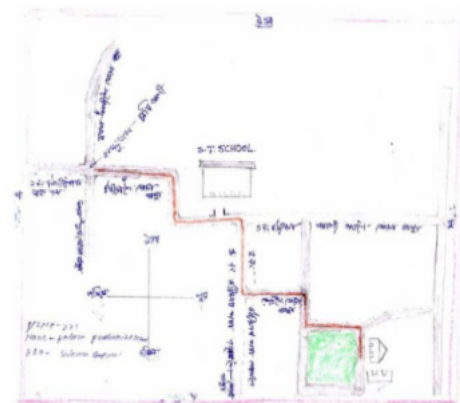

নিৰ্বাচক পঞ্জীয়ন বিষয়াৰ স্বাক্ষৰ

Nazri Naksha

Google Map View

Polling Station Building Front View

ভোটগ্ৰহন কেন্দ্ৰৰ সন্মুখৰ দৃশ্য

Cad View

Key MAP View

1 নাম : ৰোমানি দাস স্বামীৰ নাম: লীলু সৰকাৰ লীলু সৰকাৰ ঘৰ নং : 00 বয়স : 25 লিঙ্গ : মহিলা	DTK0579649	ফটো উপলব্ধ	2 নাম : মিথুন মুণ্ডা পিতাৰ নাম: ছীমছিং মুণ্ডা ঘৰ নং : 1 বয়স : 38 লিঙ্গ : পুৰুষ	DTK2214586	ফটো উপলব্ধ	3 নাম : দিনা প্ৰসাদ পিতাৰ নাম: চুনু প্ৰসাদ ঘৰ নং : 2 বয়স : 45 লিঙ্গ : পুৰুষ	DTK2214724	ফটো উপলব্ধ
4 নাম : মণি দেবী স্বামীৰ নাম: দিনা প্ৰসাদ ঘৰ নং : 2 বয়স : 38 লিঙ্গ : মহিলা	DTK2214746	ফটো উপলব্ধ	5 নাম : জৱানী মুণ্ডা স্বামীৰ নাম: মিথুন মুণ্ডা ঘৰ নং : 02 বয়স : 33 লিঙ্গ : মহিলা	DTK1378801	ফটো উপলব্ধ	6 নাম : অজয় প্ৰসাদ পিতাৰ নাম: দিনা প্ৰসাদ ঘৰ নং : 02 বয়স : 23 লিঙ্গ : পুৰুষ	FRU0023234	ফটো উপলব্ধ
E 7 নাম : টেকামায়া দেবী স্বামীৰ নাম: ৰাম বাহাদুৰ ছেত্ৰী ঘৰ নং : 0 বয়স : 86 লিঙ্গ : মহিলা	DTK2214622	ফটো উপলব্ধ	8 নাম : ভীম বাহাদুৰ ছেত্ৰী পিতাৰ নাম: ৰাম বাহাদুৰ ছেত্ৰী ঘৰ নং : 0 বয়স : 58 লিঙ্গ : পুৰুষ	DTK2214611	ফটো উপলব্ধ	9 নাম : ধনমায়া দেবী স্বামীৰ নাম: ভীম বাহাদুৰ ছেত্ৰী ঘৰ নং : 0 বয়স : 50 লিঙ্গ : মহিলা	DTK2214666	ফটো উপলব্ধ
10 নাম : ধনবাহাদুৰ ছেত্ৰী পিতাৰ নাম: ৰামবাহাদুৰ ছেত্ৰী ঘৰ নং : 0 বয়স : 47 লিঙ্গ : পুৰুষ	DTK2214644	ফটো উপলব্ধ	11 নাম : খেম বাহাদুৰ ছেত্ৰী পিতাৰ নাম: ৰাম বাহাদুৰ ছেত্ৰী ঘৰ নং : 0 বয়স : 47 লিঙ্গ : পুৰুষ	DTK2214633	ফটো উপলব্ধ	12 নাম : তাৰামায়া দেবী স্বামীৰ নাম: ক্ষেমবাহাদুৰ ছেত্ৰী ঘৰ নং : 0 বয়স : 45 লিঙ্গ : মহিলা	DTK2214677	ফটো উপলব্ধ
13 নাম : মনবাহাদুৰ ছেত্ৰী পিতাৰ নাম: ৰামবাহাদুৰ ছেত্ৰী ঘৰ নং : 0 বয়স : 41 লিঙ্গ : মহিলা	DTK2214655	ফটো উপলব্ধ	14 নাম : ৰশ্মি দেবী স্বামীৰ নাম: মনবাহাদুৰ ছেত্ৰী ঘৰ নং : 0 বয়স : 34 লিঙ্গ : মহিলা	DTK2214688	ফটো উপলব্ধ	15 নাম : সন্তোষ চেত্ৰী পিতাৰ নাম: ভীম বাহাদুৰ চেত্ৰী ঘৰ নং : 0 বয়স : 26 লিঙ্গ : পুৰুষ	DTK0527994	ফটো উপলব্ধ
16 নাম : ৰেন দেবী স্বামীৰ নাম: সন্তোষ চেত্ৰী ঘৰ নং : 0 বয়স : 26 লিঙ্গ : মহিলা	DTK0528091	ফটো উপলব্ধ	17 নাম : চেঞ্জ চেত্ৰী পিতাৰ নাম: ভীম বাহাদুৰ চেত্ৰী ঘৰ নং : 0 বয়স : 25 লিঙ্গ : পুৰুষ	DTK0527978	ফটো উপলব্ধ	18 নাম : জেমা দেবী স্বামীৰ নাম: চুনু প্ৰসাদ ঘৰ নং : 8 বয়স : 67 লিঙ্গ : মহিলা	DTK2214699	ফটো উপলব্ধ
19 নাম : বেৰ্গা প্ৰসাদ পিতাৰ নাম: বিক্ৰম প্ৰসাদ ঘৰ নং : 8 বয়স : 55 লিঙ্গ : পুৰুষ	DTK2214702	ফটো উপলব্ধ	20 নাম : চিনি দেবী স্বামীৰ নাম: বেৰ্গা প্ৰসাদ ঘৰ নং : 8 বয়স : 54 লিঙ্গ : মহিলা	DTK2214713	ফটো উপলব্ধ	21 নাম : কৃষ্ণা মুণ্ডা পিতাৰ নাম: বেৰ্গা প্ৰসাদ ঘৰ নং : 08 বয়স : 32 লিঙ্গ : পুৰুষ	DTK1378793	ফটো উপলব্ধ
22 নাম : লখন মুন্ডা পিতাৰ নাম: বেৰ্গা প্ৰসাদ ঘৰ নং : 04 বয়স : 30 লিঙ্গ : পুৰুষ	DTK0479022	ফটো উপলব্ধ	23 নাম : বিশাল মুন্ডা পিতাৰ নাম: দীনা প্ৰসাদ ঘৰ নং : 8 বয়স : 25 লিঙ্গ : পুৰুষ	DTK0465146	ফটো উপলব্ধ	24 নাম : লোখী চৰিয়া স্বামীৰ নাম: লখন মুণ্ডা ঘৰ নং : 4 বয়স : 24 লিঙ্গ : মহিলা	DTK1446277	ফটো উপলব্ধ
25 নাম : ডিম্বল মুণ্ডা পিতাৰ নাম: প্ৰতাপ সিং ঘৰ নং : 5 বয়স : 60 লিঙ্গ : পুৰুষ	DTK2214779	ফটো উপলব্ধ	26 নাম : যতীয়া মুণ্ডা পিতাৰ নাম: প্ৰতাপ সিং ঘৰ নং : 5 বয়স : 57 লিঙ্গ : পুৰুষ	DTK2214780	ফটো উপলব্ধ	27 নাম : মণিকা দেবী স্বামীৰ নাম: যতীয়া মুণ্ডা ঘৰ নং : 5 বয়স : 52 লিঙ্গ : মহিলা	DTK2214804	ফটো উপলব্ধ
28 নাম : প্ৰিয়া মুণ্ডা পিতাৰ নাম: জোটিআ মুণ্ডা ঘৰ নং : 5 বয়স : 26 লিঙ্গ : মহিলা	DTK0474437	ফটো উপলব্ধ	29 নাম : প্ৰশান্ত প্ৰসাদ পিতাৰ নাম: ব্ৰজ প্ৰসাদ ঘৰ নং : 6 বয়স : 41 লিঙ্গ : পুৰুষ	DTK2214860	ফটো উপলব্ধ	30 নাম : ৰূপালি মুণ্ডাৰী স্বামীৰ নাম: প্ৰশান্ত প্ৰসাদ ঘৰ নং : 06 বয়স : 38 লিঙ্গ : মহিলা	DTK1378553	ফটো উপলব্ধ