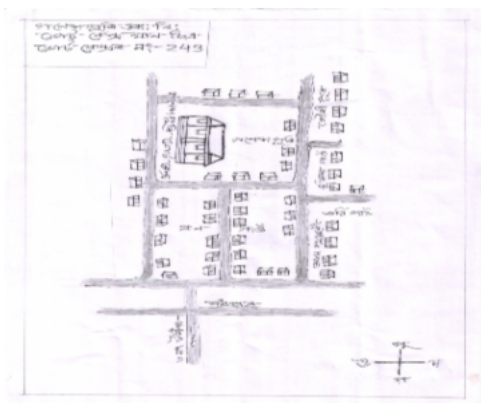

Nazri Naksha