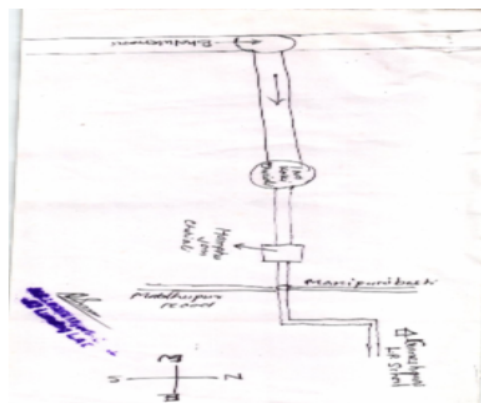

নিৰ্বাচক পঞ্জীয়ন বিষয়াৰ স্বাক্ষৰ

Nazri Naksha

Google Map View

Polling Station Building Front View

ভোটগ্ৰহন কেন্দ্ৰৰ সন্মুখৰ দৃশ্য

Cad View

Key MAP View

1 নাম : মনু হাজৰিকা মাতৃৰ নাম: লক্ষ্মীমাই হাজৰিকা ঘৰ নং : 35 বয়স : 26 লিঙ্গ : মহিলা	FRU0114900 ফটো উপলব্ধ	2 নাম : বনু গৌড় পিতাৰ নাম: মালিন গৌড় ঘৰ নং : 85 বয়স : 35 লিঙ্গ : পুৰুষ	DTK1470640 ফটো উপলব্ধ	3 নাম : নমিতা দাস স্বামীৰ নাম: বাপন দাস ঘৰ নং : ৮৯ বয়স : 26 লিঙ্গ : মহিলা	DTK0562512 ফটো উপলব্ধ
4 নাম : নবজ্যোতি নাথ পিতাৰ নাম: নৰেন নাথ ঘৰ নং : 101 বয়স : 22 লিঙ্গ : পুৰুষ	DTK2430411 ফটো উপলব্ধ	5 নাম : সঞ্জয় দাস পিতাৰ নাম: বতন দাস ঘৰ নং : 110 বয়স : 32 লিঙ্গ : পুৰুষ	DTK2389200 ফটো উপলব্ধ	6 নাম : জুপিতা পাটৰ দাস স্বামীৰ নাম: সঞ্জয় দাস ঘৰ নং : 110 বয়স : 26 লিঙ্গ : মহিলা	DTK1142439 ফটো উপলব্ধ
7 নাম : সন্তনাথ চৌহান পিতাৰ নাম: তিলকধাৰী চৌহান ঘৰ নং : 127 বয়স : 52 লিঙ্গ : পুৰুষ	DTK0012891 ফটো উপলব্ধ	8 নাম : পাপ্পু ডালু পিতাৰ নাম: ৰামপদ ডালু ঘৰ নং : 189 বয়স : 26 লিঙ্গ : পুৰুষ	FRU0025783 ফটো উপলব্ধ	9 নাম : জুগেন হেম্ব্রোং পিতাৰ নাম: নিৰেন হেমৰাম ঘৰ নং : ২০৬ বয়স : 25 লিঙ্গ : পুৰুষ	DTK1474519 ফটো উপলব্ধ
10 নাম : কুমাৰ বসুমতাৰী পিতাৰ নাম: ৰঙী বসুমতাৰী ঘৰ নং : ২৪৩ বয়স : 65 লিঙ্গ : পুৰুষ	DTK2230980 ফটো উপলব্ধ	11 নাম : বিনোদ বসুমতাৰী পিতাৰ নাম: মহেশ্বৰ বসুমতাৰী ঘৰ নং : ২৪৫ বয়স : 58 লিঙ্গ : পুৰুষ	DTK2231041 ফটো উপলব্ধ	12 নাম : নেৰসন বসুমতাৰী পিতাৰ নাম: বিনোদ বসুমতাৰী ঘৰ নং : ২৪৫ বয়স : 28 লিঙ্গ : মহিলা	DTK0349282 ফটো উপলব্ধ
13 নাম : সত্যজিৎ বসুমতাৰী পিতাৰ নাম: বিনোদ বসুমতাৰী ঘৰ নং : ২৪৫ বয়স : 27 লিঙ্গ : পুৰুষ	DTK0349290 ফটো উপলব্ধ	14 নাম : নৰেন বসুমতাৰী পিতাৰ নাম: বিনোদ বসুমতাৰী ঘৰ নং : ২৪৫ বয়স : 24 লিঙ্গ : পুৰুষ	DTK1344183 ফটো উপলব্ধ	15 নাম : হৰেন বসুমতাৰী পিতাৰ নাম: বিনোদ বসুমতাৰী ঘৰ নং : 245 বয়স : 19 লিঙ্গ : পুৰুষ	FRU0114843 ফটো উপলব্ধ
16 নাম : জনাৰ্দন বৰুৱা পিতাৰ নাম: ফনীধৰ বৰুৱা ঘৰ নং : ২৪৬ বয়স : 42 লিঙ্গ : পুৰুষ	DTK2231074 ফটো উপলব্ধ	17 নাম : আৰতিবালা দাস বৰুৱা স্বামীৰ নাম: জনাৰ্দন বৰুৱা ঘৰ নং : ২৪৬ বয়স : 37 লিঙ্গ : মহিলা	DTK0247981 ফটো উপলব্ধ	18 নাম : পুত বিজ্ঞবাব পিতাৰ নাম: বিক্রম বিজ্ঞবাব ঘৰ নং : ২৪৭ বয়স : 47 লিঙ্গ : পুৰুষ	DTK2231085 ফটো উপলব্ধ
19 নাম : মদন বিজ্ঞবাব পিতাৰ নাম: পুত বিজ্ঞবাব ঘৰ নং : 247 বয়স : 20 লিঙ্গ : পুৰুষ	FRU0096198 ফটো উপলব্ধ	20 নাম : প্ৰহ্লাদ ৰাভা পিতাৰ নাম: বিজেন ৰাভা ঘৰ নং : ২৪৮ বয়স : 50 লিঙ্গ : পুৰুষ	DTK2231096 ফটো উপলব্ধ	21 নাম : মুনো ৰাভা স্বামীৰ নাম: প্ৰহ্লাদ ৰাভা ঘৰ নং : ২৪৮ বয়স : 41 লিঙ্গ : মহিলা	DTK2231109 ফটো উপলব্ধ
22 নাম : প্ৰশান্ত ৰাভা পিতাৰ নাম: প্ৰহ্লাদ ৰাভা ঘৰ নং : 248 বয়স : 19 লিঙ্গ : পুৰুষ	FRU0096263 ফটো উপলব্ধ	S 23 নাম : বৰ্ণালী শইকীয়া পিতাৰ নাম: ললিত শইকীয়া ঘৰ নং : ২৪৯ বয়স : 45 লিঙ্গ : মহিলা	DTK0012866 ফটো উপলব্ধ	24 নাম : মিন্টু বৰা পিতাৰ নাম: চংকেশ্বৰ বৰা ঘৰ নং : ২৪৯ বয়স : 44 লিঙ্গ : পুৰুষ	DTK2388809 ফটো উপলব্ধ
25 নাম : টুতুমনি বৰা স্বামীৰ নাম: মিন্টু বৰা ঘৰ নং : ২৪৯ বয়স : 43 লিঙ্গ : মহিলা	DTK0275644 ফটো উপলব্ধ	S 26 নাম : দীন ৰাজখোৱা পিতাৰ নাম: পিলা ৰাজখোৱা ঘৰ নং : ২৫০ বয়স : 76 লিঙ্গ : পুৰুষ	DTK2231121 ফটো উপলব্ধ	27 নাম : ৰাজমাই ৰাজখোৱা স্বামীৰ নাম: দীন ৰাজখোৱা ঘৰ নং : ২৫০ বয়স : 65 লিঙ্গ : মহিলা	DTK2231132 ফটো উপলব্ধ
# 28 নাম : সন্টী বাই ৰাজখোৱা স্বামীৰ নাম: গোবিন ৰাজখোৱা ঘৰ নং : 250 বয়স : 32 লিঙ্গ : মহিলা	DTK0317438 ফটো উপলব্ধ	29 নাম : যতীন ৰাজখোৱা পিতাৰ নাম: দীন ৰাজখোৱা ঘৰ নং : 250 বয়স : 25 লিঙ্গ : পুৰুষ	FRU0065516 ফটো উপলব্ধ	30 নাম : চিলিপী ৰাজখোৱা স্বামীৰ নাম: যতীন ৰাজখোৱা ঘৰ নং : 250 বয়স : 21 লিঙ্গ : মহিলা	FRU0078626 ফটো উপলব্ধ