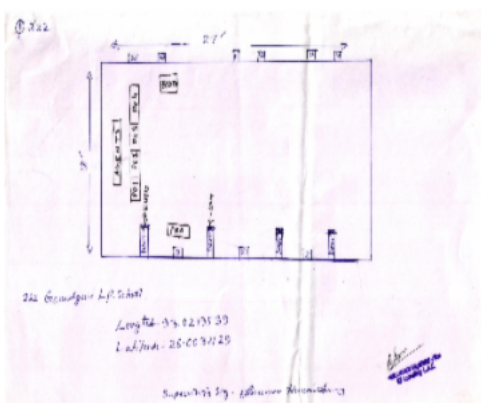

নিৰ্বাচক পঞ্জীয়ন বিষয়াৰ স্বাক্ষৰ

Nazri Naksha

Google Map View

Polling Station Building Front View

ভোটগ্ৰহন কেন্দ্ৰৰ সন্মুখৰ দৃশ্য

Cad View

Key MAP View

1 নাম : মনু হাজৰিকা মাতৃৰ নাম: লক্ষ্মীমাই হাজৰিকা ঘৰ নং : 35 বয়স : 26 লিঙ্গ : মহিলা	FRU0114900 ফটো উপলব্ধ	2 নাম : বনু গৌড় পিতাৰ নাম: মালিন গৌড় ঘৰ নং : 85 বয়স : 35 লিঙ্গ : পুৰুষ	DTK1470640 ফটো উপলব্ধ	3 নাম : নমিতা দাস স্বামীৰ নাম: বাপন দাস ঘৰ নং : ৮৯ বয়স : 26 লিঙ্গ : মহিলা	DTK0562512 ফটো উপলব্ধ
4 নাম : নবজ্যোতি নাথ পিতাৰ নাম: নৰেন নাথ ঘৰ নং : 101 বয়স : 22 লিঙ্গ : পুৰুষ	DTK2430411 ফটো উপলব্ধ	5 নাম : সঞ্জয় দাস পিতাৰ নাম: বতন দাস ঘৰ নং : 110 বয়স : 32 লিঙ্গ : পুৰুষ	DTK2389200 ফটো উপলব্ধ	6 নাম : জুপিতা পাটৰ দাস স্বামীৰ নাম: সঞ্জয় দাস ঘৰ নং : 110 বয়স : 26 লিঙ্গ : মহিলা	DTK1142439 ফটো উপলব্ধ
7 নাম : সন্তনাথ চৌহান পিতাৰ নাম: তিলকধাৰী চৌহান ঘৰ নং : 127 বয়স : 52 লিঙ্গ : পুৰুষ	DTK0012891 ফটো উপলব্ধ	8 নাম : পাপ্পু ডালু পিতাৰ নাম: ৰামপদ ডালু ঘৰ নং : 189 বয়স : 26 লিঙ্গ : পুৰুষ	FRU0025783 ফটো উপলব্ধ	9 নাম : জুগেন হেম্ব্রোং পিতাৰ নাম: নিৰেন হেমৰাম ঘৰ নং : ২০৬ বয়স : 25 লিঙ্গ : পুৰুষ	DTK1474519 ফটো উপলব্ধ
10 নাম : কুমাৰ বসুমতাৰী পিতাৰ নাম: ৰঙী বসুমতাৰী ঘৰ নং : ২৪৩ বয়স : 65 লিঙ্গ : পুৰুষ	DTK2230980 ফটো উপলব্ধ	11 নাম : বিনোদ বসুমতাৰী পিতাৰ নাম: মহেশ্বৰ বসুমতাৰী ঘৰ নং : ২৪৫ বয়স : 58 লিঙ্গ : পুৰুষ	DTK2231041 ফটো উপলব্ধ	12 নাম : নেৰসন বসুমতাৰী পিতাৰ নাম: বিনোদ বসুমতাৰী ঘৰ নং : ২৪৫ বয়স : 28 লিঙ্গ : মহিলা	DTK0349282 ফটো উপলব্ধ
13 নাম : সত্যজিৎ বসুমতাৰী পিতাৰ নাম: বিনোদ বসুমতাৰী ঘৰ নং : ২৪৫ বয়স : 27 লিঙ্গ : পুৰুষ	DTK0349290 ফটো উপলব্ধ	14 নাম : নৰেন বসুমতাৰী পিতাৰ নাম: বিনোদ বসুমতাৰী ঘৰ নং : ২৪৫ বয়স : 24 লিঙ্গ : পুৰুষ	DTK1344183 ফটো উপলব্ধ	15 নাম : হৰেন বসুমতাৰী পিতাৰ নাম: বিনোদ বসুমতাৰী ঘৰ নং : 245 বয়স : 19 লিঙ্গ : পুৰুষ	FRU0114843 ফটো উপলব্ধ
16 নাম : জনাৰ্দন বৰুৱা পিতাৰ নাম: ফনীধৰ বৰুৱা ঘৰ নং : ২৪৬ বয়স : 42 লিঙ্গ : পুৰুষ	DTK2231074 ফটো উপলব্ধ	17 নাম : আৰতিবালা দাস বৰুৱা স্বামীৰ নাম: জনাৰ্দন বৰুৱা ঘৰ নং : ২৪৬ বয়স : 37 লিঙ্গ : মহিলা	DTK0247981 ফটো উপলব্ধ	18 নাম : পুত বিজ্ঞবাব পিতাৰ নাম: বিক্রম বিজ্ঞবাব ঘৰ নং : ২৪৭ বয়স : 47 লিঙ্গ : পুৰুষ	DTK2231085 ফটো উপলব্ধ
19 নাম : মদন বিজ্ঞবাব পিতাৰ নাম: পুত বিজ্ঞবাব ঘৰ নং : 247 বয়স : 20 লিঙ্গ : পুৰুষ	FRU0096198 ফটো উপলব্ধ	20 নাম : প্ৰহ্লাদ ৰাভা পিতাৰ নাম: বিজেন ৰাভা ঘৰ নং : ২৪৮ বয়স : 50 লিঙ্গ : পুৰুষ	DTK2231096 ফটো উপলব্ধ	21 নাম : মুনো ৰাভা স্বামীৰ নাম: প্ৰহ্লাদ ৰাভা ঘৰ নং : ২৪৮ বয়স : 41 লিঙ্গ : মহিলা	DTK2231109 ফটো উপলব্ধ
22 নাম : প্ৰশান্ত ৰাভা পিতাৰ নাম: প্ৰহ্লাদ ৰাভা ঘৰ নং : 248 বয়স : 19 লিঙ্গ : পুৰুষ	FRU0096263 ফটো উপলব্ধ	S 23 নাম : বৰ্ণালী শইকীয়া পিতাৰ নাম: ললিত শইকীয়া ঘৰ নং : ২৪৯ বয়স : 45 লিঙ্গ : মহিলা	DTK0012866 ফটো উপলব্ধ	24 নাম : মিন্টু বৰা পিতাৰ নাম: চংকেশ্বৰ বৰা ঘৰ নং : ২৪৯ বয়স : 44 লিঙ্গ : পুৰুষ	DTK2388809 ফটো উপলব্ধ
25 নাম : টুতুমনি বৰা স্বামীৰ নাম: মিন্টু বৰা ঘৰ নং : ২৪৯ বয়স : 43 লিঙ্গ : মহিলা	DTK0275644 ফটো উপলব্ধ	S 26 নাম : দীন ৰাজখোৱা পিতাৰ নাম: পিলা ৰাজখোৱা ঘৰ নং : ২৫০ বয়স : 76 লিঙ্গ : পুৰুষ	DTK2231121 ফটো উপলব্ধ	27 নাম : ৰাজমাই ৰাজখোৱা স্বামীৰ নাম: দীন ৰাজখোৱা ঘৰ নং : ২৫০ বয়স : 65 লিঙ্গ : মহিলা	DTK2231132 ফটো উপলব্ধ
# 28 নাম : সন্টী বাই ৰাজখোৱা স্বামীৰ নাম: গোবিন ৰাজখোৱা ঘৰ নং : 250 বয়স : 32 লিঙ্গ : মহিলা	DTK0317438 ফটো উপলব্ধ	29 নাম : যতীন ৰাজখোৱা পিতাৰ নাম: দীন ৰাজখোৱা ঘৰ নং : 250 বয়স : 25 লিঙ্গ : পুৰুষ	FRU0065516 ফটো উপলব্ধ	30 নাম : চিলিপী ৰাজখোৱা স্বামীৰ নাম: যতীন ৰাজখোৱা ঘৰ নং : 250 বয়স : 21 লিঙ্গ : মহিলা	FRU0078626 ফটো উপলব্ধ