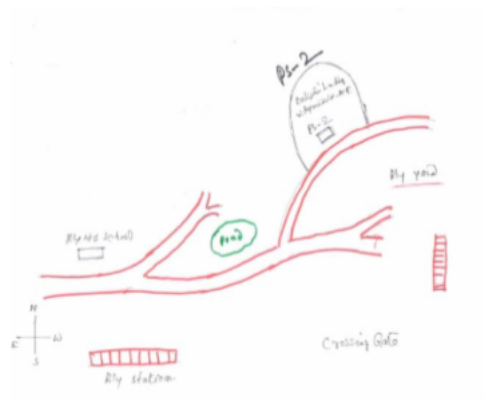

নিৰ্বাচক পঞ্জীয়ন বিষয়াৰ স্বাক্ষৰ

Nazri Naksha

Google Map View

Polling Station Building Front View

ভোটগ্ৰহন কেন্দ্ৰৰ সন্মুখৰ দৃশ্য

Cad View

Key MAP View

|  |                          |   |                          |   |                          |
|--|--------------------------|---|--------------------------|---|--------------------------|
| 1<br>নাম : সাবিত্ৰী সোনাৰ<br>স্বামীৰ নাম: নকুল সোনাৰ<br>ঘৰ নং : 1<br>বয়স : 49 লিঙ্গ : মহিলা           | DTK0420760<br>ফটো উপলব্ধ | 2<br>নাম : পূৰ্ণী দত্ত চৌধুৰি<br>পিতাৰ নাম: তাপস দত্ত চৌধুৰি<br>ঘৰ নং : 1<br>বয়স : 32 লিঙ্গ : মহিলা        | DTK0419200<br>ফটো উপলব্ধ | 3<br>নাম : অমিত সোনাৰ<br>পিতাৰ নাম: নকুল সোনাৰ<br>ঘৰ নং : 1<br>বয়স : 28 লিঙ্গ : পুৰুষ                    | DTK0420794<br>ফটো উপলব্ধ |
| 4<br>নাম : বিয়া সোনাৰ<br>মাতৃৰ নাম: সাবিত্ৰী সোনাৰ<br>ঘৰ নং : 1<br>বয়স : 26 লিঙ্গ : মহিলা            | DTK2426617<br>ফটো উপলব্ধ | 5<br>নাম : সুমিত সোনাৰ<br>মাতৃৰ নাম: সাবিত্ৰী সোনাৰ<br>ঘৰ নং : 1<br>বয়স : 23 লিঙ্গ : পুৰুষ                 | DTK2426609<br>ফটো উপলব্ধ | 6<br>নাম : সঞ্জীৱ মালাকাৰ<br>পিতাৰ নাম: নান্টু মালাকাৰ<br>ঘৰ নং : 2<br>বয়স : 25 লিঙ্গ : পুৰুষ            | DTK0433110<br>ফটো উপলব্ধ |
| 7<br>নাম : নৱেশ বক্ৰী<br>পিতাৰ নাম: মহেন্দ্ৰ বক্ৰী<br>ঘৰ নং : 4<br>বয়স : 67 লিঙ্গ : পুৰুষ             | FRU0054320<br>ফটো উপলব্ধ | 8<br>নাম : সুজাতা বক্ৰী<br>স্বামীৰ নাম: নৱেশ বক্ৰী<br>ঘৰ নং : 04<br>বয়স : 52 লিঙ্গ : মহিলা                 | DTK2448686<br>ফটো উপলব্ধ | 9<br>নাম : প্ৰগতী বক্ৰী<br>পিতাৰ নাম: নৱেশ বক্ৰী<br>ঘৰ নং : 4<br>বয়স : 26 লিঙ্গ : মহিলা                  | DTK2448629<br>ফটো উপলব্ধ |
| 10<br>নাম : অনিমা ভৌমিক<br>স্বামীৰ নাম: প্ৰদীপ ভৌমিক<br>ঘৰ নং : 5<br>বয়স : 55 লিঙ্গ : মহিলা           | DTK0001071<br>ফটো উপলব্ধ | S 11<br>নাম : সোমা সেনগুপ্ত<br>স্বামীৰ নাম: সুজয় সেনগুপ্ত<br>ঘৰ নং : 6<br>বয়স : 38 লিঙ্গ : মহিলা          | DTK0001058<br>ফটো উপলব্ধ | 12<br>নাম : নিপেন বিশ্বাস<br>পিতাৰ নাম: চিত্ত ৰঞ্জন বিশ্বাস<br>ঘৰ নং : 19<br>বয়স : 43 লিঙ্গ : পুৰুষ      | DTK0000770<br>ফটো উপলব্ধ |
| S 13<br>নাম : মুনী কুমাৰী শিব দাশ<br>স্বামীৰ নাম: মুনী কুমাৰী<br>ঘৰ নং : 19<br>বয়স : 26 লিঙ্গ : মহিলা | DTK1274182<br>ফটো উপলব্ধ | 14<br>নাম : তিলক সিংহ<br>পিতাৰ নাম: ৰাজু সিং<br>ঘৰ নং : 52<br>বয়স : 26 লিঙ্গ : পুৰুষ                       | DTK0419523<br>ফটো উপলব্ধ | 15<br>নাম : সানন্দিতা কৰ<br>পিতাৰ নাম: নিৰঞ্জন কৰ<br>ঘৰ নং : 93<br>বয়স : 26 লিঙ্গ : মহিলা                | DTK0418954<br>ফটো উপলব্ধ |
| 16<br>নাম : গোবিন্দ মজুমদাৰ<br>পিতাৰ নাম: ঠাকুৰ চান্দ মজুমদাৰ<br>ঘৰ নং : 74<br>বয়স : 42 লিঙ্গ : পুৰুষ | DTK4735459<br>ফটো উপলব্ধ | 17<br>নাম : তাপস দত্ত চৌধুৰি<br>পিতাৰ নাম: বিনয় বৃশ্ণ দত্ত চৌধুৰি<br>ঘৰ নং : 89<br>বয়স : 75 লিঙ্গ : পুৰুষ | DTK0419234<br>ফটো উপলব্ধ | # 18<br>নাম : দিলীপ দত্ত চৌধুৰি<br>স্বামীৰ নাম: তাপস দত্ত চৌধুৰি<br>ঘৰ নং : 89<br>বয়স : 66 লিঙ্গ : মহিলা | DTK0006829<br>ফটো উপলব্ধ |
| 19<br>নাম : আৰতী দেব দাস<br>স্বামীৰ নাম: বিটু দাস<br>ঘৰ নং : 90ক<br>বয়স : 32 লিঙ্গ : মহিলা            | DTK0622704<br>ফটো উপলব্ধ | 20<br>নাম : বিশাল নমগুদ<br>পিতাৰ নাম: সাধন নমগুদ<br>ঘৰ নং : 105<br>বয়স : 27 লিঙ্গ : পুৰুষ                  | DTK0413963<br>ফটো উপলব্ধ | 21<br>নাম : ৱিকি নামাসুদা<br>স্বামীৰ নাম: বিশাল নামাসুদা<br>ঘৰ নং : 105<br>বয়স : 23 লিঙ্গ : মহিলা        | DTK1364256<br>ফটো উপলব্ধ |
| 22<br>নাম : অহিলা গৌড়<br>স্বামীৰ নাম: হিৰালীল গৌড়<br>ঘৰ নং : 124<br>বয়স : 45 লিঙ্গ : মহিলা          | DTK1431311<br>ফটো উপলব্ধ | 23<br>নাম : কাজল দেবনাথ<br>পিতাৰ নাম: প্ৰদীপ দেবনাথ<br>ঘৰ নং : 130<br>বয়স : 27 লিঙ্গ : মহিলা               | DTK0418921<br>ফটো উপলব্ধ | 24<br>নাম : পিথিকি মাল্লি<br>স্বামীৰ নাম: শৌনী মালি<br>ঘৰ নং : 130<br>বয়স : 22 লিঙ্গ : মহিলা             | DTK2409274<br>ফটো উপলব্ধ |
| S 25<br>নাম : ভাগবতী শীল<br>পিতাৰ নাম: সুভাষ চন্দ্ৰ শীল<br>ঘৰ নং : 134<br>বয়স : 25 লিঙ্গ : মহিলা      | CBD3396421<br>ফটো উপলব্ধ | R 26<br>নাম : কৌশিক ভৌমিক<br>মাতৃৰ নাম: কাজল ভৌমিক<br>ঘৰ নং : 139<br>বয়স : 21 লিঙ্গ : পুৰুষ                | DTK2450229<br>ফটো উপলব্ধ | 27<br>নাম : বিমল চন্দ্ৰ দে<br>পিতাৰ নাম: দীনবন্ধু দে<br>ঘৰ নং : 141<br>বয়স : 62 লিঙ্গ : পুৰুষ            | DTK0000947<br>ফটো উপলব্ধ |
| 28<br>নাম : ৰেখা দে<br>স্বামীৰ নাম: বিমল চন্দ্ৰ দে<br>ঘৰ নং : 141<br>বয়স : 52 লিঙ্গ : মহিলা           | DTK0000949<br>ফটো উপলব্ধ | #2 29<br>নাম : স্মৃতি দে<br>পিতাৰ নাম: বিমল চন্দ্ৰ দে<br>ঘৰ নং : 141<br>বয়স : 19 লিঙ্গ : মহিলা             | FRU0108175<br>ফটো উপলব্ধ | 30<br>নাম : বেণু গুন্<br>পিতাৰ নাম: ক্ষীৰোদ বৰণ গুন্<br>ঘৰ নং : 188<br>বয়স : 56 লিঙ্গ : পুৰুষ            | DTK0001081<br>ফটো উপলব্ধ |