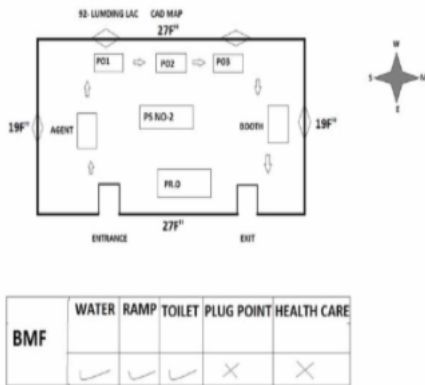

নিৰ্বাচক পঞ্জীয়ন বিষয়াৰ স্বাক্ষৰ

Nazri Naksha

Google Map View

Polling Station Building Front View

ভোটগ্ৰহন কেন্দ্ৰৰ সন্মুখৰ দৃশ্য

Cad View

Key MAP View

|  |                          |   |                          |   |                          |
|--|--------------------------|---|--------------------------|---|--------------------------|
| 1<br>নাম : সাবিত্ৰী সোনাৰ<br>স্বামীৰ নাম: নকুল সোনাৰ<br>ঘৰ নং : 1<br>বয়স : 49 লিঙ্গ : মহিলা           | DTK0420760<br>ফটো উপলব্ধ | 2<br>নাম : পূৰ্ণী দত্ত চৌধুৰি<br>পিতাৰ নাম: তাপস দত্ত চৌধুৰি<br>ঘৰ নং : 1<br>বয়স : 32 লিঙ্গ : মহিলা        | DTK0419200<br>ফটো উপলব্ধ | 3<br>নাম : অমিত সোনাৰ<br>পিতাৰ নাম: নকুল সোনাৰ<br>ঘৰ নং : 1<br>বয়স : 28 লিঙ্গ : পুৰুষ                    | DTK0420794<br>ফটো উপলব্ধ |
| 4<br>নাম : বিয়া সোনাৰ<br>মাতৃৰ নাম: সাবিত্ৰী সোনাৰ<br>ঘৰ নং : 1<br>বয়স : 26 লিঙ্গ : মহিলা            | DTK2426617<br>ফটো উপলব্ধ | 5<br>নাম : সুমিত সোনাৰ<br>মাতৃৰ নাম: সাবিত্ৰী সোনাৰ<br>ঘৰ নং : 1<br>বয়স : 23 লিঙ্গ : পুৰুষ                 | DTK2426609<br>ফটো উপলব্ধ | 6<br>নাম : সঞ্জীৱ মালাকাৰ<br>পিতাৰ নাম: নান্টু মালাকাৰ<br>ঘৰ নং : 2<br>বয়স : 25 লিঙ্গ : পুৰুষ            | DTK0433110<br>ফটো উপলব্ধ |
| 7<br>নাম : নৱেশ বক্ৰী<br>পিতাৰ নাম: মহেন্দ্ৰ বক্ৰী<br>ঘৰ নং : 4<br>বয়স : 67 লিঙ্গ : পুৰুষ             | FRU0054320<br>ফটো উপলব্ধ | 8<br>নাম : সুজাতা বক্ৰী<br>স্বামীৰ নাম: নৱেশ বক্ৰী<br>ঘৰ নং : 04<br>বয়স : 52 লিঙ্গ : মহিলা                 | DTK2448686<br>ফটো উপলব্ধ | 9<br>নাম : প্ৰগতী বক্ৰী<br>পিতাৰ নাম: নৱেশ বক্ৰী<br>ঘৰ নং : 4<br>বয়স : 26 লিঙ্গ : মহিলা                  | DTK2448629<br>ফটো উপলব্ধ |
| 10<br>নাম : অনিমা ভৌমিক<br>স্বামীৰ নাম: প্ৰদীপ ভৌমিক<br>ঘৰ নং : 5<br>বয়স : 55 লিঙ্গ : মহিলা           | DTK0001071<br>ফটো উপলব্ধ | S 11<br>নাম : সোমা সেনগুপ্ত<br>স্বামীৰ নাম: সুজয় সেনগুপ্ত<br>ঘৰ নং : 6<br>বয়স : 38 লিঙ্গ : মহিলা          | DTK0001058<br>ফটো উপলব্ধ | 12<br>নাম : নিপেন বিশ্বাস<br>পিতাৰ নাম: চিত্ত ৰঞ্জন বিশ্বাস<br>ঘৰ নং : 19<br>বয়স : 43 লিঙ্গ : পুৰুষ      | DTK0000770<br>ফটো উপলব্ধ |
| S 13<br>নাম : মুনী কুমাৰী শিব দাশ<br>স্বামীৰ নাম: মুনী কুমাৰী<br>ঘৰ নং : 19<br>বয়স : 26 লিঙ্গ : মহিলা | DTK1274182<br>ফটো উপলব্ধ | 14<br>নাম : তিলক সিংহ<br>পিতাৰ নাম: ৰাজু সিং<br>ঘৰ নং : 52<br>বয়স : 26 লিঙ্গ : পুৰুষ                       | DTK0419523<br>ফটো উপলব্ধ | 15<br>নাম : সানন্দিতা কৰ<br>পিতাৰ নাম: নিৰঞ্জন কৰ<br>ঘৰ নং : 93<br>বয়স : 26 লিঙ্গ : মহিলা                | DTK0418954<br>ফটো উপলব্ধ |
| 16<br>নাম : গোবিন্দ মজুমদাৰ<br>পিতাৰ নাম: ঠাকুৰ চান্দ মজুমদাৰ<br>ঘৰ নং : 74<br>বয়স : 42 লিঙ্গ : পুৰুষ | DTK4735459<br>ফটো উপলব্ধ | 17<br>নাম : তাপস দত্ত চৌধুৰি<br>পিতাৰ নাম: বিনয় বৃশ্ণ দত্ত চৌধুৰি<br>ঘৰ নং : 89<br>বয়স : 75 লিঙ্গ : পুৰুষ | DTK0419234<br>ফটো উপলব্ধ | # 18<br>নাম : দিলীপ দত্ত চৌধুৰি<br>স্বামীৰ নাম: তাপস দত্ত চৌধুৰি<br>ঘৰ নং : 89<br>বয়স : 66 লিঙ্গ : মহিলা | DTK0006829<br>ফটো উপলব্ধ |
| 19<br>নাম : আৰতী দেব দাস<br>স্বামীৰ নাম: বিটু দাস<br>ঘৰ নং : 90ক<br>বয়স : 32 লিঙ্গ : মহিলা            | DTK0622704<br>ফটো উপলব্ধ | 20<br>নাম : বিশাল নমগুদ<br>পিতাৰ নাম: সাধন নমগুদ<br>ঘৰ নং : 105<br>বয়স : 27 লিঙ্গ : পুৰুষ                  | DTK0413963<br>ফটো উপলব্ধ | 21<br>নাম : ৱিকি নামাসুদা<br>স্বামীৰ নাম: বিশাল নামাসুদা<br>ঘৰ নং : 105<br>বয়স : 23 লিঙ্গ : মহিলা        | DTK1364256<br>ফটো উপলব্ধ |
| 22<br>নাম : অহিলা গৌড়<br>স্বামীৰ নাম: হিৰালীল গৌড়<br>ঘৰ নং : 124<br>বয়স : 45 লিঙ্গ : মহিলা          | DTK1431311<br>ফটো উপলব্ধ | 23<br>নাম : কাজল দেবনাথ<br>পিতাৰ নাম: প্ৰদীপ দেবনাথ<br>ঘৰ নং : 130<br>বয়স : 27 লিঙ্গ : মহিলা               | DTK0418921<br>ফটো উপলব্ধ | 24<br>নাম : পিথিকি মাল্লি<br>স্বামীৰ নাম: শৌনী মালি<br>ঘৰ নং : 130<br>বয়স : 22 লিঙ্গ : মহিলা             | DTK2409274<br>ফটো উপলব্ধ |
| S 25<br>নাম : ভাগবতী শীল<br>পিতাৰ নাম: সুভাষ চন্দ্ৰ শীল<br>ঘৰ নং : 134<br>বয়স : 25 লিঙ্গ : মহিলা      | CBD3396421<br>ফটো উপলব্ধ | R 26<br>নাম : কৌশিক ভৌমিক<br>মাতৃৰ নাম: কাজল ভৌমিক<br>ঘৰ নং : 139<br>বয়স : 21 লিঙ্গ : পুৰুষ                | DTK2450229<br>ফটো উপলব্ধ | 27<br>নাম : বিমল চন্দ্ৰ দে<br>পিতাৰ নাম: দীনবন্ধু দে<br>ঘৰ নং : 141<br>বয়স : 62 লিঙ্গ : পুৰুষ            | DTK0000947<br>ফটো উপলব্ধ |
| 28<br>নাম : ৰেখা দে<br>স্বামীৰ নাম: বিমল চন্দ্ৰ দে<br>ঘৰ নং : 141<br>বয়স : 52 লিঙ্গ : মহিলা           | DTK0000949<br>ফটো উপলব্ধ | #2 29<br>নাম : স্মৃতি দে<br>পিতাৰ নাম: বিমল চন্দ্ৰ দে<br>ঘৰ নং : 141<br>বয়স : 19 লিঙ্গ : মহিলা             | FRU0108175<br>ফটো উপলব্ধ | 30<br>নাম : বেণু গুন্<br>পিতাৰ নাম: ক্ষীৰোদ বৰণ গুন্<br>ঘৰ নং : 188<br>বয়স : 56 লিঙ্গ : পুৰুষ            | DTK0001081<br>ফটো উপলব্ধ |