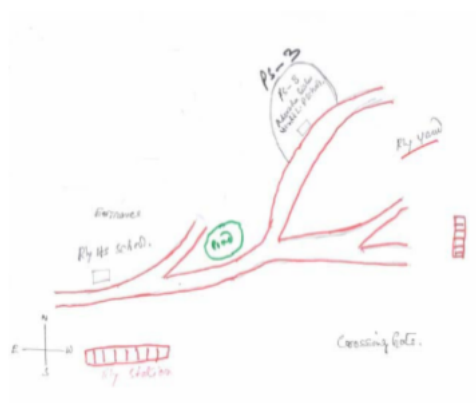

নিৰ্বাচক পঞ্জীয়ন বিষয়াৰ স্বাক্ষৰ

Nazri Naksha

Google Map View

Polling Station Building Front View

ভোটগ্ৰহন কেন্দ্ৰৰ সন্মুখৰ দৃশ্য

Cad View

Key MAP View

1 নাম : শ্ৰীতি কুমাৰী স্বামীৰ নাম : চন্দন চৌহান ঘৰ নং : 01 আ বয়স : 26 লিঙ্গ : মহিলা	DTK2439271 ফটো উপলব্ধ	2 নাম : গীতা ধৰ স্বামীৰ নাম : সুধীৰ চন্দ্ৰ ধৰ ঘৰ নং : 2 বয়স : 62 লিঙ্গ : মহিলা	DTK0001098 ফটো উপলব্ধ	3 নাম : কল্পনা ধৰ পিতাৰ নাম : সুধীৰ ধৰ ঘৰ নং : 2 বয়স : 38 লিঙ্গ : মহিলা	DTK0001100 ফটো উপলব্ধ
4 নাম : লিপি ধৰ পিতাৰ নাম : সুধীৰ চন্দ্ৰ ধৰ ঘৰ নং : 2 বয়স : 33 লিঙ্গ : মহিলা	DTK3243718 ফটো উপলব্ধ	5 নাম : ঈশ্বৰদেৱী ভট্টাচাৰ্য্য পিতাৰ নাম : বিশ্বনাথ ভট্টাচাৰ্য্য ঘৰ নং : 3 বয়স : 27 লিঙ্গ : পুৰুষ	DTK1154665 ফটো উপলব্ধ	6 নাম : মানিক মালাকাৰ পিতাৰ নাম : হৰেন্দ্ৰ মালাকাৰ ঘৰ নং : 8 বয়স : 56 লিঙ্গ : পুৰুষ	DTK0411215 ফটো উপলব্ধ
7 নাম : সোমা বানী মালাকাৰ স্বামীৰ নাম : মানিক মালাকাৰ ঘৰ নং : 8 বয়স : 52 লিঙ্গ : মহিলা	DTK0152199 ফটো উপলব্ধ	8 নাম : পুনম মালাকাৰ পিতাৰ নাম : মানিক মালাকাৰ ঘৰ নং : 8 বয়স : 34 লিঙ্গ : মহিলা	DTK0130963 ফটো উপলব্ধ	9 নাম : পায়েল মালাকাৰ পিতাৰ নাম : মানিক মালাকাৰ ঘৰ নং : 8 বয়স : 28 লিঙ্গ : মহিলা	DTK0453928 ফটো উপলব্ধ
10 নাম : মাম্পী মালাকাৰ পিতাৰ নাম : মানিক মালাকাৰ ঘৰ নং : 4 বয়স : 20 লিঙ্গ : মহিলা	FRU0048975 ফটো উপলব্ধ	11 নাম : সঞ্জয় সেন পিতাৰ নাম : সুধেন্দু কুমাৰ সেন ঘৰ নং : 5 বয়স : 54 লিঙ্গ : পুৰুষ	DTK0001387 ফটো উপলব্ধ	12 নাম : সপ্না দে স্বামীৰ নাম : সজল চন্দ্ৰ দে ঘৰ নং : 5 বয়স : 47 লিঙ্গ : মহিলা	DTK3234659 ফটো উপলব্ধ
13 নাম : পূজা দে মাতৃৰ নাম : শ্বপনা দে ঘৰ নং : 5 বয়স : 25 লিঙ্গ : পুৰুষ	DTK0522482 ফটো উপলব্ধ	E 14 নাম : নিখিল কান্ত সান্যাল পিতাৰ নাম : স্বপ্নীয় ৰজনী কান্ত সান্যাল ঘৰ নং : 8 বয়স : 80 লিঙ্গ : পুৰুষ	DTK0001102 ফটো উপলব্ধ	15 নাম : তৰু বালু সান্যাল স্বামীৰ নাম : নিখিল কান্ত সান্যাল ঘৰ নং : 6 বয়স : 65 লিঙ্গ : মহিলা	DTK0001103 ফটো উপলব্ধ
16 নাম : বান্দি সান্যাল পিতাৰ নাম : নিখিল কান্ত সান্যাল ঘৰ নং : 6 বয়স : 42 লিঙ্গ : পুৰুষ	DTK0001105 ফটো উপলব্ধ	17 নাম : পিংকি সান্যাল পিতাৰ নাম : নিখিল কান্ত সান্যাল ঘৰ নং : 6 বয়স : 41 লিঙ্গ : মহিলা	DTK0001104 ফটো উপলব্ধ	18 নাম : চুমকি সান্যাল পিতাৰ নাম : নিখিল কান্ত সান্যাল ঘৰ নং : 6 বয়স : 35 লিঙ্গ : মহিলা	DTK0371369 ফটো উপলব্ধ
19 নাম : সুশান্ত কুমাৰ ৰায় পিতাৰ নাম : স্বীৰেন্দ্ৰ কুমাৰ ৰায় ঘৰ নং : 9 বয়স : 70 লিঙ্গ : পুৰুষ	DTK0001106 ফটো উপলব্ধ	20 নাম : বীনা ৰায় স্বামীৰ নাম : সুশান্ত কুমাৰ ৰায় ঘৰ নং : 9 বয়স : 56 লিঙ্গ : মহিলা	DTK3234717 ফটো উপলব্ধ	21 নাম : শুভম কান্তি ৰায় পিতাৰ নাম : সুশান্ত কুমাৰ ৰায় ঘৰ নং : 9 বয়স : 31 লিঙ্গ : পুৰুষ	DTK2301384 ফটো উপলব্ধ
22 নাম : বান্দি চুকু ৰাও পিতাৰ নাম : বান্দি বিষ্ণু ৰাও ঘৰ নং : 8 বয়স : 74 লিঙ্গ : পুৰুষ	FRU0070623 ফটো উপলব্ধ	23 নাম : বান্দি সপুঅলী মাতৃৰ নাম : বান্দি বিষ্ণু ৰাও ঘৰ নং : 8 বয়স : 58 লিঙ্গ : মহিলা	FRU0070649 ফটো উপলব্ধ	24 নাম : দীলীপ মুখাৰ্জী পিতাৰ নাম : কঁমলা কান্ত মুখাৰ্জী ঘৰ নং : 9 বয়স : 73 লিঙ্গ : পুৰুষ	DTK0001111 ফটো উপলব্ধ
25 নাম : সংগীতা দেবনাথ স্বামীৰ নাম : অজয় চন্দ্ৰ দেবনাথ ঘৰ নং : 9 বয়স : 46 লিঙ্গ : মহিলা	DTK0198788 ফটো উপলব্ধ	26 নাম : বান্দি ছোটন ৰামোজী ৰাও অন্যান্য : বান্দি বিষ্ণু ৰাও ঘৰ নং : 9 বয়স : 39 লিঙ্গ : পুৰুষ	FRU0073544 ফটো উপলব্ধ	27 নাম : ৰিক্কী মুখাৰ্জী পিতাৰ নাম : দীলীপ মুখাৰ্জী ঘৰ নং : 9 বয়স : 38 লিঙ্গ : মহিলা	DTK3234842 ফটো উপলব্ধ
28 নাম : পিংকি মুখাৰ্জী স্বামীৰ নাম : ৰাজু মুখাৰ্জী ঘৰ নং : 9 বয়স : 38 লিঙ্গ : মহিলা	DTK3243854 ফটো উপলব্ধ	29 নাম : আদিত্য দেবনাথ পিতাৰ নাম : অজয় চন্দ্ৰ দেবনাথ ঘৰ নং : 9 বয়স : 20 লিঙ্গ : পুৰুষ	FRU0120915 ফটো উপলব্ধ	30 নাম : প্ৰিয়া বৰ্মন পিতাৰ নাম : বাবুল বৰ্মন ঘৰ নং : 19 বয়স : 25 লিঙ্গ : মহিলা	DTK0451351 ফটো উপলব্ধ