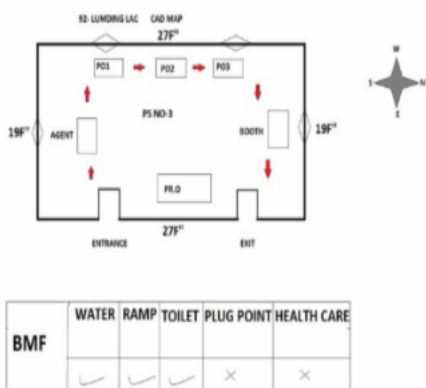

নিৰ্বাচক পঞ্জীয়ন বিষয়াৰ স্বাক্ষৰ

Nazri Naksha

Google Map View

Polling Station Building Front View

ভোটগ্ৰহন কেন্দ্ৰৰ সন্মুখৰ দৃশ্য

Cad View

Key MAP View

1 নাম : শ্ৰীতি কুমাৰী স্বামীৰ নাম : চন্দন চৌহান ঘৰ নং : 01 আ বয়স : 26 লিঙ্গ : মহিলা	DTK2439271 ফটো উপলব্ধ	2 নাম : গীতা ধৰ স্বামীৰ নাম : সুধীৰ চন্দ্ৰ ধৰ ঘৰ নং : 2 বয়স : 62 লিঙ্গ : মহিলা	DTK0001098 ফটো উপলব্ধ	3 নাম : কল্পনা ধৰ পিতাৰ নাম : সুধীৰ ধৰ ঘৰ নং : 2 বয়স : 38 লিঙ্গ : মহিলা	DTK0001100 ফটো উপলব্ধ
4 নাম : লিপি ধৰ পিতাৰ নাম : সুধীৰ চন্দ্ৰ ধৰ ঘৰ নং : 2 বয়স : 33 লিঙ্গ : মহিলা	DTK3243718 ফটো উপলব্ধ	5 নাম : ঈশ্বৰদেৱী ভট্টাচাৰ্য্য পিতাৰ নাম : বিশ্বনাথ ভট্টাচাৰ্য্য ঘৰ নং : 3 বয়স : 27 লিঙ্গ : পুৰুষ	DTK1154665 ফটো উপলব্ধ	6 নাম : মানিক মালাকাৰ পিতাৰ নাম : হৰেন্দ্ৰ মালাকাৰ ঘৰ নং : 8 বয়স : 56 লিঙ্গ : পুৰুষ	DTK0411215 ফটো উপলব্ধ
7 নাম : সোমা বানী মালাকাৰ স্বামীৰ নাম : মানিক মালাকাৰ ঘৰ নং : 8 বয়স : 52 লিঙ্গ : মহিলা	DTK0152199 ফটো উপলব্ধ	8 নাম : পুনম মালাকাৰ পিতাৰ নাম : মানিক মালাকাৰ ঘৰ নং : 8 বয়স : 34 লিঙ্গ : মহিলা	DTK0130963 ফটো উপলব্ধ	9 নাম : পায়েল মালাকাৰ পিতাৰ নাম : মানিক মালাকাৰ ঘৰ নং : 8 বয়স : 28 লিঙ্গ : মহিলা	DTK0453928 ফটো উপলব্ধ
10 নাম : মাম্পী মালাকাৰ পিতাৰ নাম : মানিক মালাকাৰ ঘৰ নং : 4 বয়স : 20 লিঙ্গ : মহিলা	FRU0048975 ফটো উপলব্ধ	11 নাম : সঞ্জয় সেন পিতাৰ নাম : সুধেন্দু কুমাৰ সেন ঘৰ নং : 5 বয়স : 54 লিঙ্গ : পুৰুষ	DTK0001387 ফটো উপলব্ধ	12 নাম : সপ্না দে স্বামীৰ নাম : সজল চন্দ্ৰ দে ঘৰ নং : 5 বয়স : 47 লিঙ্গ : মহিলা	DTK3234659 ফটো উপলব্ধ
13 নাম : পূজা দে মাতৃৰ নাম : শ্বপনা দে ঘৰ নং : 5 বয়স : 25 লিঙ্গ : পুৰুষ	DTK0522482 ফটো উপলব্ধ	E 14 নাম : নিখিল কান্ত সান্যাল পিতাৰ নাম : স্বপ্নীয় ৰজনী কান্ত সান্যাল ঘৰ নং : 8 বয়স : 80 লিঙ্গ : পুৰুষ	DTK0001102 ফটো উপলব্ধ	15 নাম : তৰু বালু সান্যাল স্বামীৰ নাম : নিখিল কান্ত সান্যাল ঘৰ নং : 6 বয়স : 65 লিঙ্গ : মহিলা	DTK0001103 ফটো উপলব্ধ
16 নাম : বান্দি সান্যাল পিতাৰ নাম : নিখিল কান্ত সান্যাল ঘৰ নং : 6 বয়স : 42 লিঙ্গ : পুৰুষ	DTK0001105 ফটো উপলব্ধ	17 নাম : পিংকি সান্যাল পিতাৰ নাম : নিখিল কান্ত সান্যাল ঘৰ নং : 6 বয়স : 41 লিঙ্গ : মহিলা	DTK0001104 ফটো উপলব্ধ	18 নাম : চুমকি সান্যাল পিতাৰ নাম : নিখিল কান্ত সান্যাল ঘৰ নং : 6 বয়স : 35 লিঙ্গ : মহিলা	DTK0371369 ফটো উপলব্ধ
19 নাম : সুশান্ত কুমাৰ ৰায় পিতাৰ নাম : স্বীৰেন্দ্ৰ কুমাৰ ৰায় ঘৰ নং : 9 বয়স : 70 লিঙ্গ : পুৰুষ	DTK0001106 ফটো উপলব্ধ	20 নাম : বীনা ৰায় স্বামীৰ নাম : সুশান্ত কুমাৰ ৰায় ঘৰ নং : 9 বয়স : 56 লিঙ্গ : মহিলা	DTK3234717 ফটো উপলব্ধ	21 নাম : শুভম কান্তি ৰায় পিতাৰ নাম : সুশান্ত কুমাৰ ৰায় ঘৰ নং : 9 বয়স : 31 লিঙ্গ : পুৰুষ	DTK2301384 ফটো উপলব্ধ
22 নাম : বান্দি চুকু ৰাও পিতাৰ নাম : বান্দি বিষ্ণু ৰাও ঘৰ নং : 8 বয়স : 74 লিঙ্গ : পুৰুষ	FRU0070623 ফটো উপলব্ধ	23 নাম : বান্দি সপুঅলী মাতৃৰ নাম : বান্দি বিষ্ণু ৰাও ঘৰ নং : 8 বয়স : 58 লিঙ্গ : মহিলা	FRU0070649 ফটো উপলব্ধ	24 নাম : দীলীপ মুখাৰ্জী পিতাৰ নাম : কঁমলা কান্ত মুখাৰ্জী ঘৰ নং : 9 বয়স : 73 লিঙ্গ : পুৰুষ	DTK0001111 ফটো উপলব্ধ
25 নাম : সংগীতা দেবনাথ স্বামীৰ নাম : অজয় চন্দ্ৰ দেবনাথ ঘৰ নং : 9 বয়স : 46 লিঙ্গ : মহিলা	DTK0198788 ফটো উপলব্ধ	26 নাম : বান্দি ছোটন ৰামোজী ৰাও অন্যান্য : বান্দি বিষ্ণু ৰাও ঘৰ নং : 9 বয়স : 39 লিঙ্গ : পুৰুষ	FRU0073544 ফটো উপলব্ধ	27 নাম : ৰিক্কী মুখাৰ্জী পিতাৰ নাম : দীলীপ মুখাৰ্জী ঘৰ নং : 9 বয়স : 38 লিঙ্গ : মহিলা	DTK3234842 ফটো উপলব্ধ
28 নাম : পিংকি মুখাৰ্জী স্বামীৰ নাম : ৰাজু মুখাৰ্জী ঘৰ নং : 9 বয়স : 38 লিঙ্গ : মহিলা	DTK3243854 ফটো উপলব্ধ	29 নাম : আদিত্য দেবনাথ পিতাৰ নাম : অজয় চন্দ্ৰ দেবনাথ ঘৰ নং : 9 বয়স : 20 লিঙ্গ : পুৰুষ	FRU0120915 ফটো উপলব্ধ	30 নাম : প্ৰিয়া বৰ্মন পিতাৰ নাম : বাবুল বৰ্মন ঘৰ নং : 19 বয়স : 25 লিঙ্গ : মহিলা	DTK0451351 ফটো উপলব্ধ