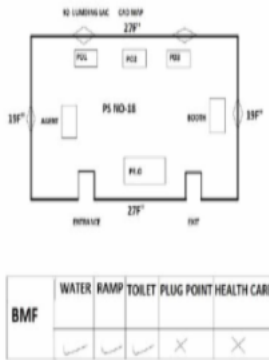

নিৰ্বাচক পঞ্জীয়ন বিষয়াৰ স্বাক্ষৰ

Nazri Naksha

Google Map View

Polling Station Building Front View

ভোটগ্ৰহন কেন্দ্ৰৰ সন্মুখৰ দৃশ্য

Cad View

Key MAP View

1 নাম : ঈশিতা ঘোষ পিতাৰ নাম: ৰাজীৱ ঘোষ ঘৰ নং : 1 বয়স : 23 লিঙ্গ : মহিলা	FRU0004176 ফটো উপলব্ধ	2 নাম : সুনিতা গোল্ড স্বামীৰ নাম: কামাখ্যা প্রচাদ গৌড় ঘৰ নং : 2 বয়স : 42 লিঙ্গ : মহিলা	DTK1187251 ফটো উপলব্ধ	3 নাম : নমিতা চক্ৰবৰ্তী স্বামীৰ নাম: ননীগোপাল চক্ৰবৰ্তী ঘৰ নং : 3 বয়স : 65 লিঙ্গ : মহিলা	DTK0008542 ফটো উপলব্ধ
4 নাম : কাৰ্তিক চক্ৰবৰ্তী পিতাৰ নাম: ননীগোপাল চক্ৰবৰ্তী ঘৰ নং : 3 বয়স : 39 লিঙ্গ : পুৰুষ	DTK0008543 ফটো উপলব্ধ	5 নাম : চৈতালী চক্ৰবৰ্তী পিতাৰ নাম: ননী গোপাল চক্ৰবৰ্তী ঘৰ নং : 3 বয়স : 34 লিঙ্গ : মহিলা	DTK0008544 ফটো উপলব্ধ	S2 6 নাম : দীপজ্যোতি শইকীয়া পিতাৰ নাম: দেৱানন্দ শইকীয়া ঘৰ নং : 3 বয়স : 31 লিঙ্গ : পুৰুষ	DTK0008799 ফটো উপলব্ধ
7 নাম : পুষ্পা দেৱনাথ পিতাৰ নাম: প্রদীপ দেৱনাথ ঘৰ নং : 3 বয়স : 25 লিঙ্গ : মহিলা	DTK1473461 ফটো উপলব্ধ	8 নাম : প্রদীপ দেৱনাথ পিতাৰ নাম: মৃত মনীন্দ্র দেৱনাথ ঘৰ নং : 3 বয়স : 50 লিঙ্গ : পুৰুষ	DTK1834646 ফটো উপলব্ধ	9 নাম : মামন দেৱনাথ স্বামীৰ নাম: প্রদীপ দেৱনাথ ঘৰ নং : 3 বয়স : 41 লিঙ্গ : মহিলা	DTK1834657 ফটো উপলব্ধ
10 নাম : কান্তিকুমাৰ দাস পিতাৰ নাম: তুলসীচৰন দাস ঘৰ নং : 8 বয়স : 65 লিঙ্গ : পুৰুষ	DTK0008545 ফটো উপলব্ধ	11 নাম : বিন দাস স্বামীৰ নাম: বিপ্লৱ কুমাৰ দাস ঘৰ নং : 04 বয়স : 55 লিঙ্গ : মহিলা	DTK2448223 ফটো উপলব্ধ	# 12 নাম : পূৰ্ণিমা দাস স্বামীৰ নাম: কান্তিকুমাৰ দাস ঘৰ নং : 8 বয়স : 48 লিঙ্গ : মহিলা	DTK0008546 ফটো উপলব্ধ
13 নাম : বনটী দাস পিতাৰ নাম: বিপ্লৱ কুমাৰ দাস ঘৰ নং : 8 বয়স : 34 লিঙ্গ : পুৰুষ	DTK2304918 ফটো উপলব্ধ	14 নাম : বাসুদেৱ দাস পিতাৰ নাম: কান্তি কুমাৰ দাস ঘৰ নং : 8 বয়স : 33 লিঙ্গ : পুৰুষ	DTK0008547 ফটো উপলব্ধ	15 নাম : বিপ্লৱ কুমাৰ দাস পিতাৰ নাম: তুলসীচৰন দাস ঘৰ নং : 8 বয়স : 60 লিঙ্গ : পুৰুষ	DTK1834691 ফটো উপলব্ধ
16 নাম : বিপ্লৱ ঘোষ পিতাৰ নাম: হাৰাধন ঘোষ ঘৰ নং : 5 বয়স : 53 লিঙ্গ : পুৰুষ	DTK1834748 ফটো উপলব্ধ	17 নাম : শান্তা ঘোষ স্বামীৰ নাম: বিপ্লৱ ঘোষ ঘৰ নং : 5 বয়স : 48 লিঙ্গ : মহিলা	DTK1834793 ফটো উপলব্ধ	18 নাম : বন্দনা দে স্বামীৰ নাম: বিজয় দে ঘৰ নং : 5 বয়স : 29 লিঙ্গ : মহিলা	DTK0363853 ফটো উপলব্ধ
19 নাম : ৰূপা ঘোষ পিতাৰ নাম: বিপ্লৱ ঘোষ ঘৰ নং : 5 বয়স : 28 লিঙ্গ : মহিলা	DTK0363895 ফটো উপলব্ধ	20 নাম : শিৱা ঘোষ পিতাৰ নাম: বিপ্লৱ ঘোষ ঘৰ নং : 5 বয়স : 20 লিঙ্গ : পুৰুষ	FRU0150896 ফটো উপলব্ধ	21 নাম : মমতা ঘোষ স্বামীৰ নাম: বিশ্বজীত ঘোষ ঘৰ নং : 5 বয়স : 31 লিঙ্গ : মহিলা	DTK0661850 ফটো উপলব্ধ
22 নাম : শন্দিত কলিতা পিতাৰ নাম: ফুলেন চন্দ্ৰ কলিতা ঘৰ নং : 5 বয়স : 29 লিঙ্গ : পুৰুষ	DTK0475590 ফটো উপলব্ধ	23 নাম : সমীৰণ কলিতা পিতাৰ নাম: ফুলেন চন্দ্ৰ কলিতা ঘৰ নং : 5 বয়স : 27 লিঙ্গ : পুৰুষ	DTK0454751 ফটো উপলব্ধ	# 24 নাম : বাবুল ঘোষ পিতাৰ নাম: হাৰাধন ঘোষ ঘৰ নং : 5 বয়স : 45 লিঙ্গ : পুৰুষ	DTK1834760 ফটো উপলব্ধ
25 নাম : পূজা ঘোষ স্বামীৰ নাম: হাবুল ঘোষ ঘৰ নং : 5 বয়স : 45 লিঙ্গ : মহিলা	DTK0008548 ফটো উপলব্ধ	26 নাম : বিশ্বজিত ঘোষ পিতাৰ নাম: হাৰাধন ঘোষ ঘৰ নং : 5 বয়স : 43 লিঙ্গ : পুৰুষ	DTK1834782 ফটো উপলব্ধ	# 27 নাম : স্বজল ঘোষ স্বামীৰ নাম: বাবুল ঘোষ ঘৰ নং : 5 বয়স : 32 লিঙ্গ : মহিলা	DTK2305013 ফটো উপলব্ধ
28 নাম : শেফালী পাল স্বামীৰ নাম: মদনচন্দ্ৰ পাল ঘৰ নং : 6 বয়স : 50 লিঙ্গ : মহিলা	DTK0008549 ফটো উপলব্ধ	R 29 নাম : মনোজ পাল মাতৃৰ নাম: শেফালী পাল ঘৰ নং : 6 বয়স : 31 লিঙ্গ : পুৰুষ	DTK0363861 ফটো উপলব্ধ	30 নাম : উত্তম দে পিতাৰ নাম: ধীৰেন চন্দ্ৰ দে ঘৰ নং : 8 বয়স : 49 লিঙ্গ : পুৰুষ	DTK0008555 ফটো উপলব্ধ