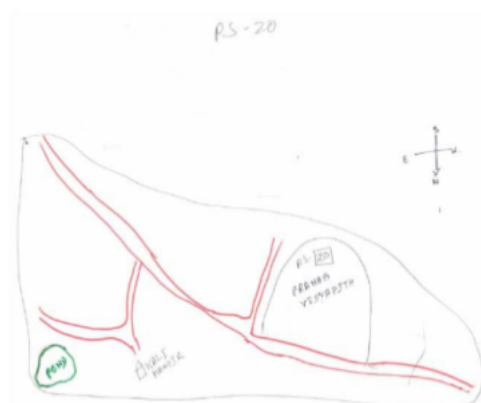

নিৰ্বাচক পঞ্জীয়ন বিষয়াৰ স্বাক্ষৰ

Nazri Naksha

Google Map View

Polling Station Building Front View

ভোটগ্ৰহন কেন্দ্ৰৰ সন্মুখৰ দৃশ্য

Cad View

Key MAP View

R	1	DTK2034584
নাম : বঞ্জিত মজুমদাৰ পিতাৰ নাম: ৰমেশ চন্দ্ৰ মজুমদাৰ ঘৰ নং : 1 বয়স : 64 লিঙ্গ : পুৰুষ		
ফটো উপলব্ধ		