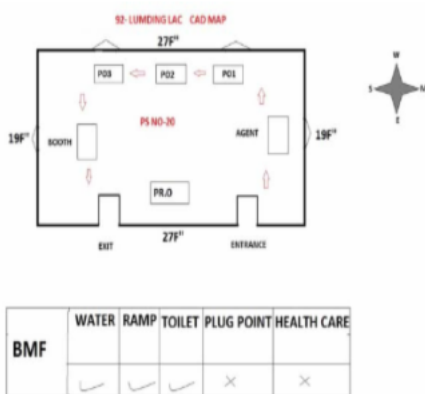

নিৰ্বাচক পঞ্জীয়ন বিষয়াৰ স্বাক্ষৰ

Nazri Naksha

Google Map View

Polling Station Building Front View

ভোটগ্ৰহন কেন্দ্ৰৰ সন্মুখৰ দৃশ্য

Cad View

Key MAP View

R	1	DTK2034584
নাম : বঞ্জিত মজুমদাৰ পিতাৰ নাম: ৰমেশ চন্দ্ৰ মজুমদাৰ ঘৰ নং : 1 বয়স : 64 লিঙ্গ : পুৰুষ		
ফটো উপলব্ধ		