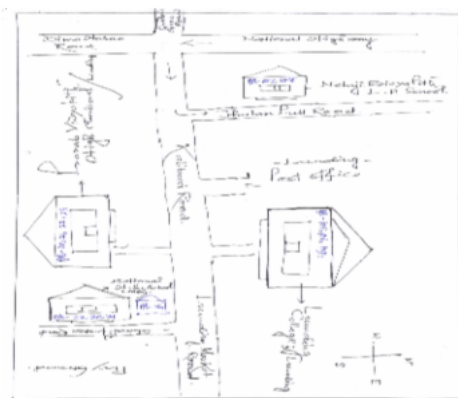

নিৰ্বাচক পঞ্জীয়ন বিষয়াৰ স্বাক্ষৰ

Nazri Naksha

Google Map View

Polling Station Building Front View

ভোটগ্ৰহন কেন্দ্ৰৰ সন্মুখৰ দৃশ্য

Cad View

Key MAP View

R	1	DTK2034584
নাম : বঞ্জিত মজুমদাৰ পিতাৰ নাম: ৰমেশ চন্দ্ৰ মজুমদাৰ ঘৰ নং : 1 বয়স : 64 লিঙ্গ : পুৰুষ		
ফটো উপলব্ধ		