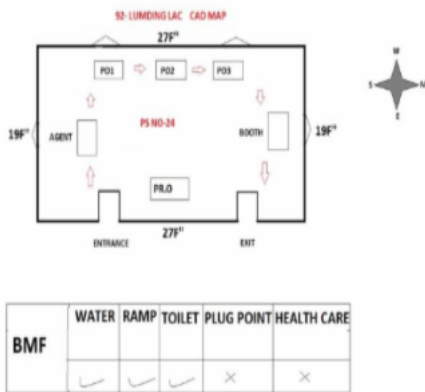

নিৰ্বাচক পঞ্জীয়ন বিষয়াৰ স্বাক্ষৰ

Nazri Naksha

Google Map View

Polling Station Building Front View

ভোটগ্ৰহন কেন্দ্ৰৰ সন্মুখৰ দৃশ্য

Cad View

Key MAP View

1	DTK2434562	নাম : অপৰনা চক্ৰবৰ্তী স্বামীৰ নাম: সত্যব্ৰত চক্ৰবৰ্তী ঘৰ নং : 1 বয়স : 74 লিঙ্গ : মহিলা	ফটো উপলব্ধ	2	DTK0464925	নাম : সুভাশিস দে মাতৃৰ নাম: নিবেদিতা দে ঘৰ নং : 1 বয়স : 30 লিঙ্গ : পুৰুষ	ফটো উপলব্ধ	3	DTK1494202	নাম : পল্ট দাশ মাতৃৰ নাম: মায়ী ঘটক ঘৰ নং : 1 বয়স : 28 লিঙ্গ : পুৰুষ	ফটো উপলব্ধ			
4	DTK0464875	নাম : দীপ বোস পিতাৰ নাম: প্ৰদীপ বোস ঘৰ নং : 2 বয়স : 25 লিঙ্গ : পুৰুষ	ফটো উপলব্ধ	5	DTK2434584	নাম : মায়াবানী সুব্ৰধৰ স্বামীৰ নাম: ৰায়মোহন সুব্ৰধৰ ঘৰ নং : 3 বয়স : 82 লিঙ্গ : মহিলা	ফটো উপলব্ধ	6	DTK2434608	নাম : উমা সৰকাৰ পিতাৰ নাম: লাতিয়ে ৰাই মোহন সুব্ৰধৰ ঘৰ নং : 3 বয়স : 63 লিঙ্গ : মহিলা	ফটো উপলব্ধ			
7	DTK2435985	নাম : স্বপ্না ভৌমিক পিতাৰ নাম: দুলাল চন্দ্ৰ ভৌমিক ঘৰ নং : 8 বয়স : 54 লিঙ্গ : মহিলা	ফটো উপলব্ধ	8	DTK2435996	নাম : দিলীপ চন্দ্ৰ ভৌমিক পিতাৰ নাম: দুলাল চন্দ্ৰ ভৌমিক ঘৰ নং : 8 বয়স : 51 লিঙ্গ : পুৰুষ	ফটো উপলব্ধ	S	9	DTK2434711	নাম : ধ্যানাত্মানন্দ গিৰি পিতাৰ নাম: অবনী ৰঞ্জন দালাল ঘৰ নং : 6 বয়স : 61 লিঙ্গ : পুৰুষ	ফটো উপলব্ধ		
S	10	DTK2434700	নাম : মিতা দালাল স্বামীৰ নাম: অক্ষয়কান্ত দালাল ঘৰ নং : 6 বয়স : 60 লিঙ্গ : মহিলা	ফটো উপলব্ধ	E	11	DTK2434722	নাম : মিতা দালাল পিতাৰ নাম: অবনী ৰঞ্জন দালাল ঘৰ নং : 6 বয়স : 58 লিঙ্গ : মহিলা	ফটো উপলব্ধ		12	DTK2434733	নাম : সদানন্দ দালাল পিতাৰ নাম: অবনী ৰঞ্জন দালাল ঘৰ নং : 6 বয়স : 50 লিঙ্গ : পুৰুষ	ফটো উপলব্ধ
	13	DTK2434744	নাম : প্ৰিয়াবালা দেৱনাথ স্বামীৰ নাম: কৃষ্ণবন্ধু দেৱনাথ ঘৰ নং : 9 বয়স : 90 লিঙ্গ : মহিলা	ফটো উপলব্ধ		14	DTK2434799	নাম : অমলকান্তি দে পিতাৰ নাম: নিবাৰন চন্দ্ৰ দে ঘৰ নং : 9 বয়স : 72 লিঙ্গ : পুৰুষ	ফটো উপলব্ধ		15	DTK2434802	নাম : তৃপ্তী দে স্বামীৰ নাম: অমল কান্তি দে ঘৰ নং : 9 বয়স : 63 লিঙ্গ : মহিলা	ফটো উপলব্ধ
	16	DTK2434813	নাম : সুকান্ত দে পিতাৰ নাম: অমল কান্তি দে ঘৰ নং : 9 বয়স : 39 লিঙ্গ : পুৰুষ	ফটো উপলব্ধ		17	DTK2434915	নাম : চিত্তৰঞ্জন ভট্টাচাৰ্যী পিতাৰ নাম: নাৰায়ন চন্দ্ৰ ভট্টাচাৰ্যী ঘৰ নং : 13 বয়স : 72 লিঙ্গ : পুৰুষ	ফটো উপলব্ধ		18	DTK2434937	নাম : সেন্টি ভট্টাচাৰ্যী পিতাৰ নাম: চিত্তৰঞ্জন ভট্টাচাৰ্যী ঘৰ নং : 13 বয়স : 48 লিঙ্গ : পুৰুষ	ফটো উপলব্ধ
	19	DTK2306210	নাম : সাৰমনি ভট্টাচাৰ্যী স্বামীৰ নাম: সেন্টি ভট্টাচাৰ্যী ঘৰ নং : 13 বয়স : 42 লিঙ্গ : মহিলা	ফটো উপলব্ধ		20	DTK2434948	নাম : পিণ্টু ভট্টাচাৰ্যী পিতাৰ নাম: চিত্তৰঞ্জন ভট্টাচাৰ্যী ঘৰ নং : 13 বয়স : 41 লিঙ্গ : পুৰুষ	ফটো উপলব্ধ		21	DTK2434959	নাম : দুলাল চন্দ্ৰ দত্তা পিতাৰ নাম: বড়োডা কুমাৰ দত্তা ঘৰ নং : 18 বয়স : 69 লিঙ্গ : পুৰুষ	ফটো উপলব্ধ
	22	DTK2434960	নাম : খুকু দত্ত পিতাৰ নাম: দীনেশ চন্দ্ৰ সৰকাৰ ঘৰ নং : 18 বয়স : 66 লিঙ্গ : মহিলা	ফটো উপলব্ধ		23	DTK2434971	নাম : বিউটি দত্ত পিতাৰ নাম: দুলাল চন্দ্ৰ দত্ত ঘৰ নং : 18 বয়স : 41 লিঙ্গ : মহিলা	ফটো উপলব্ধ	S	24	DTK2434982	নাম : কমলেশ্বৰ দাস পিতাৰ নাম: জ্যোতি সোনোৱাল ঘৰ নং : 19 বয়স : 74 লিঙ্গ : পুৰুষ	ফটো উপলব্ধ
S	25	DTK2438508	নাম : লক্ষ্মী কান্ত দেউৰী পিতাৰ নাম: লোকেশ্বৰ দেউৰী ঘৰ নং : 19 বয়স : 64 লিঙ্গ : পুৰুষ	ফটো উপলব্ধ		26	DTK2435032	নাম : মনিকা মজুমদাৰ স্বামীৰ নাম: শংকৰ মজুমদাৰ ঘৰ নং : 19 বয়স : 53 লিঙ্গ : মহিলা	ফটো উপলব্ধ		27	DTK1223585	নাম : প্ৰনোজীত মজুমদাৰ পিতাৰ নাম: শংকৰ মজুমদাৰ ঘৰ নং : 19 বয়স : 23 লিঙ্গ : পুৰুষ	ফটো উপলব্ধ
	28	DTK2435043	নাম : দীনেশ চন্দ্ৰ মণ্ডল পিতাৰ নাম: জয় চন্দ্ৰ মণ্ডল ঘৰ নং : 19 বয়স : 85 লিঙ্গ : পুৰুষ	ফটো উপলব্ধ	E	29	DTK2435054	নাম : মায়াবানী মণ্ডল স্বামীৰ নাম: দীনেশ চন্দ্ৰ মণ্ডল ঘৰ নং : 19 বয়স : 75 লিঙ্গ : মহিলা	ফটো উপলব্ধ		30	DTK2435087	নাম : ৰীতা মণ্ডল পিতাৰ নাম: দীনেশ চন্দ্ৰ মণ্ডল ঘৰ নং : 19 বয়স : 43 লিঙ্গ : মহিলা	ফটো উপলব্ধ