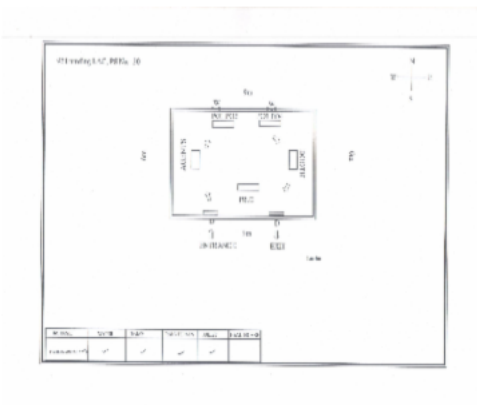

নিৰ্বাচক পঞ্জীয়ন বিষয়াৰ স্বাক্ষৰ

Nazri Naksha

Google Map View

Polling Station Building Front View

ভোটগ্ৰহন কেন্দ্ৰৰ সন্মুখৰ দৃশ্য

Cad View

Key MAP View

<p>S 1 DTK1472745</p> <p>নাম : নিহোলা সেমা স্বামীৰ নাম : বী কাম্বীতা সেমা ঘৰ নং : 92 বয়স : 54 লিঙ্গ : মহিলা</p> <p>ফটো উপলব্ধ</p>	<p>2 DTK3538010</p> <p>নাম : বতনলাল মজুমদাৰ পিতাৰ নাম : হৰলাল মজুমদাৰ ঘৰ নং : 4ক বয়স : 67 লিঙ্গ : পুৰুষ</p> <p>ফটো উপলব্ধ</p>	<p>3 DTK2453660</p> <p>নাম : স্নেহা সুৰ পিতাৰ নাম : নিখিল সুৰ ঘৰ নং : 16 বয়স : 21 লিঙ্গ : মহিলা</p> <p>ফটো উপলব্ধ</p>
<p>4 DTK3037512</p> <p>নাম : ভাৰতী দাস স্বামীৰ নাম : স্বপন দাস ঘৰ নং : 35 বয়স : 61 লিঙ্গ : মহিলা</p> <p>ফটো উপলব্ধ</p>	<p>5 DTK3037523</p> <p>নাম : পাপল দাস পিতাৰ নাম : স্বপন দাস ঘৰ নং : 35 বয়স : 38 লিঙ্গ : পুৰুষ</p> <p>ফটো উপলব্ধ</p>	<p>6 DTK3037534</p> <p>নাম : ময়না দাস পিতাৰ নাম : স্বপন দাস ঘৰ নং : 35 বয়স : 37 লিঙ্গ : পুৰুষ</p> <p>ফটো উপলব্ধ</p>
<p>7 DTK3736650</p> <p>নাম : বেখা পাল স্বামীৰ নাম : ক্ষিতিশ পাল ঘৰ নং : 96 বয়স : 70 লিঙ্গ : মহিলা</p> <p>ফটো উপলব্ধ</p>	<p>8 DTK3736661</p> <p>নাম : বিশ্বজিত পাল পিতাৰ নাম : ক্ষিতিশ পাল ঘৰ নং : 96 বয়স : 48 লিঙ্গ : পুৰুষ</p> <p>ফটো উপলব্ধ</p>	<p>9 DTK3736672</p> <p>নাম : বাজিৰ পাল পিতাৰ নাম : ক্ষিতিশ পাল ঘৰ নং : 96 বয়স : 47 লিঙ্গ : পুৰুষ</p> <p>ফটো উপলব্ধ</p>
<p>10 DTK0135061</p> <p>নাম : মাম্পি পাল স্বামীৰ নাম : বাজীৰ পাল ঘৰ নং : 96 বয়স : 41 লিঙ্গ : মহিলা</p> <p>ফটো উপলব্ধ</p>	<p>11 FRU0021816</p> <p>নাম : পম্পী পাল স্বামীৰ নাম : বাজিত পাল ঘৰ নং : 36 বয়স : 41 লিঙ্গ : মহিলা</p> <p>ফটো উপলব্ধ</p>	<p>12 DTK3736683</p> <p>নাম : বনজিত পাল পিতাৰ নাম : ক্ষিতিশ পাল ঘৰ নং : 96 বয়স : 40 লিঙ্গ : পুৰুষ</p> <p>ফটো উপলব্ধ</p>
<p>13 DTK1261346</p> <p>নাম : সোমা পাল স্বামীৰ নাম : বিশ্বজিত পাল ঘৰ নং : 96 বয়স : 40 লিঙ্গ : মহিলা</p> <p>ফটো উপলব্ধ</p>	<p>14 FRU0090720</p> <p>নাম : প্ৰসন্ন পাল পিতাৰ নাম : বিশ্বজিত পাল ঘৰ নং : 36 বয়স : 20 লিঙ্গ : পুৰুষ</p> <p>ফটো উপলব্ধ</p>	<p>15 FRU0085340</p> <p>নাম : বিংকী কৰ্মকাৰ স্বামীৰ নাম : বাপন কৰ্মকাৰ ঘৰ নং : 45 বয়স : 39 লিঙ্গ : মহিলা</p> <p>ফটো উপলব্ধ</p>
<p>16 DTK1333756</p> <p>নাম : বৌহিত সৰকাৰ পিতাৰ নাম : সহদেব সৰকাৰ ঘৰ নং : 51 বয়স : 23 লিঙ্গ : পুৰুষ</p> <p>ফটো উপলব্ধ</p>	<p>17 DTK0327569</p> <p>নাম : প্ৰীতি দে স্বামীৰ নাম : বিজন কান্তি দে ঘৰ নং : 60 বয়স : 43 লিঙ্গ : মহিলা</p> <p>ফটো উপলব্ধ</p>	<p>18 DTK2423499</p> <p>নাম : সুপৰ্ণা পাল পিতাৰ নাম : শংকৰ পাল ঘৰ নং : 65 বয়স : 23 লিঙ্গ : মহিলা</p> <p>ফটো উপলব্ধ</p>
<p>19 DTK3040388</p> <p>নাম : প্ৰেমা পণ্ডিত পিতাৰ নাম : গিৰিন্দ্ৰ পণ্ডিত ঘৰ নং : 92 বয়স : 61 লিঙ্গ : পুৰুষ</p> <p>ফটো উপলব্ধ</p>	<p>20 DTK3040399</p> <p>নাম : শিবানী পণ্ডিত স্বামীৰ নাম : প্ৰেমা পণ্ডিত ঘৰ নং : 92 বয়স : 45 লিঙ্গ : মহিলা</p> <p>ফটো উপলব্ধ</p>	<p>21 DTK0627802</p> <p>নাম : বাহুল পণ্ডিত পিতাৰ নাম : প্ৰেমা পণ্ডিত ঘৰ নং : 92 বয়স : 26 লিঙ্গ : পুৰুষ</p> <p>ফটো উপলব্ধ</p>
<p>22 DTK0587113</p> <p>নাম : ৰুপন চন্দ্ৰ দাস পিতাৰ নাম : দেবেন্দ্ৰ দাস ঘৰ নং : 93 বয়স : 48 লিঙ্গ : পুৰুষ</p> <p>ফটো উপলব্ধ</p>	<p>23 DTK1274844</p> <p>নাম : কৃষ্ণ দাস পিতাৰ নাম : ৰুপন চন্দ্ৰ দাস ঘৰ নং : 93 বয়স : 26 লিঙ্গ : পুৰুষ</p> <p>ফটো উপলব্ধ</p>	<p>24 DTK1274893</p> <p>নাম : বাকেশ চন্দ্ৰ দাস পিতাৰ নাম : ৰুপন চন্দ্ৰ দাস ঘৰ নং : 73 বয়স : 24 লিঙ্গ : পুৰুষ</p> <p>ফটো উপলব্ধ</p>
<p>25 DTK0053967</p> <p>নাম : স্বাধীন মজুমদাৰ পিতাৰ নাম : আশীষ কুমাৰ মজুমদাৰ ঘৰ নং : 100 বয়স : 28 লিঙ্গ : পুৰুষ</p> <p>ফটো উপলব্ধ</p>	<p>26 DTK3038855</p> <p>নাম : ৰুহী দাস সাহা পিতাৰ নাম : বাল্লাৰ চন্দ্ৰ সাহা ঘৰ নং : 101 বয়স : 57 লিঙ্গ : পুৰুষ</p> <p>ফটো উপলব্ধ</p>	<p>27 DTK3038457</p> <p>নাম : বাজা গুপ্ত পিতাৰ নাম : নিৰোদ ৰঞ্জন গুপ্ত গুপ্ত ঘৰ নং : 101 বয়স : 42 লিঙ্গ : পুৰুষ</p> <p>ফটো উপলব্ধ</p>
<p>28 FRU0111369</p> <p>নাম : কৌশিক সাহা পিতাৰ নাম : ৰুহিদাস সাহা ঘৰ নং : 101 বয়স : 19 লিঙ্গ : পুৰুষ</p> <p>ফটো উপলব্ধ</p>	<p>S 29 DTK4539951</p> <p>নাম : সান্তনা দাস পিতাৰ নাম : অৰুণ দাস ঘৰ নং : 119 বয়স : 39 লিঙ্গ : মহিলা</p> <p>ফটো উপলব্ধ</p>	<p>30 DTK0588137</p> <p>নাম : ৰঞ্জিত কুমাৰ পল মাতৃৰ নাম : জৌন ঘৰ নং : 119 বয়স : 50 লিঙ্গ : পুৰুষ</p> <p>ফটো উপলব্ধ</p>