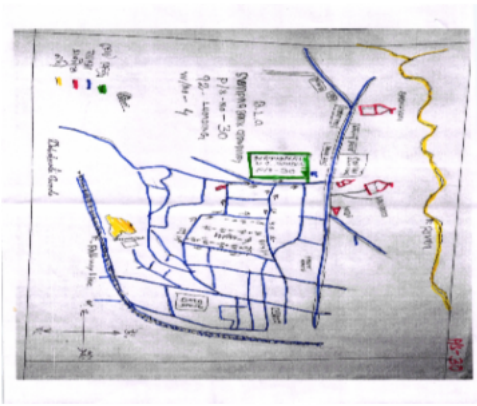

Nazri Naksha