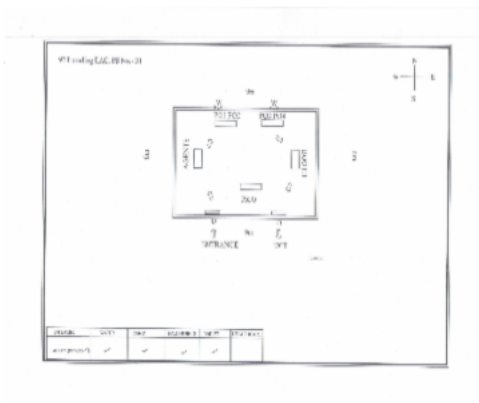

নিৰ্বাচক পঞ্জীয়ন বিষয়াৰ স্বাক্ষৰ

Nazri Naksha

Google Map View

Polling Station Building Front View

ভোটগ্ৰহন কেন্দ্ৰৰ সন্মুখৰ দৃশ্য

Cad View

Key MAP View

1 নাম : বৰি চৌধুৰী পিতাৰ নাম: বৰ্জুন লাল চৌধুৰী ঘৰ নং : ৩ বয়স : 65 লিঙ্গ : পুৰুষ	DTK3134643 ফটো উপলব্ধ	2 নাম : দুৰ্গা ধৰ স্বামীৰ নাম: বসন্ত ধৰ ঘৰ নং : ৩ বয়স : 59 লিঙ্গ : মহিলা	DTK3134621 ফটো উপলব্ধ	3 নাম : পিকি চৌধুৰী স্বামীৰ নাম: বৰি চৌধুৰী ঘৰ নং : ৩ বয়স : 42 লিঙ্গ : মহিলা	DTK3134654 ফটো উপলব্ধ
4 নাম : লিটন ধৰ পিতাৰ নাম: বসন্ত ধৰ ঘৰ নং : ৩ বয়স : 38 লিঙ্গ : পুৰুষ	DTK3134632 ফটো উপলব্ধ	5 নাম : বহিত চৌধুৰি পিতাৰ নাম: বৰি চৌধুৰি ঘৰ নং : ৩ বয়স : 22 লিঙ্গ : পুৰুষ	DTK1303437 ফটো উপলব্ধ	6 নাম : স্বপ্না মজুমদাৰ স্বামীৰ নাম: নিখিল মজুমদাৰ ঘৰ নং : 8 বয়স : 59 লিঙ্গ : মহিলা	DTK3134676 ফটো উপলব্ধ
7 নাম : সুলতা ভট্টাচাৰ্য্য স্বামীৰ নাম: সূৰত কুমাৰ ভট্টাচাৰ্য্য ঘৰ নং : ৫ বয়স : 87 লিঙ্গ : মহিলা	DTK3134701 ফটো উপলব্ধ	8 নাম : তিমিৰবৰন দাসগুপ্ত পিতাৰ নাম: নাৰায়ন দাসগুপ্ত ঘৰ নং : ৫ বয়স : 74 লিঙ্গ : পুৰুষ	DTK3134687 ফটো উপলব্ধ	E 9 নাম : সূভ্ৰা দাসগুপ্ত স্বামীৰ নাম: তিমিৰবৰন দাসগুপ্ত ঘৰ নং : ৫ বয়স : 67 লিঙ্গ : মহিলা	DTK3134698 ফটো উপলব্ধ
10 নাম : সৌভিক দাসগুপ্ত পিতাৰ নাম: তিমিৰ বৰন দাসগুপ্ত ঘৰ নং : ৫ বয়স : 33 লিঙ্গ : পুৰুষ	FRU0123687 ফটো উপলব্ধ	S 11 নাম : পৰাগ বৰদলৈ পিতাৰ নাম: আনন্দ বৰদলৈ ঘৰ নং : ৬ বয়স : 57 লিঙ্গ : পুৰুষ	DTK3134745 ফটো উপলব্ধ	S 12 নাম : প্ৰাঞ্জলী বৰদলৈ স্বামীৰ নাম: পৰাগ বৰদলৈ ঘৰ নং : ৬ বয়স : 42 লিঙ্গ : মহিলা	DTK3134756 ফটো উপলব্ধ
13 নাম : বাণা কুমাৰ দে পিতাৰ নাম: তপন কুমাৰ দে ঘৰ নং : ৯ বয়স : 51 লিঙ্গ : পুৰুষ	DTK3134803 ফটো উপলব্ধ	14 নাম : শুক্ৰা দে স্বামীৰ নাম: বাণা কুমাৰ দে ঘৰ নং : ৯ বয়স : 42 লিঙ্গ : মহিলা	DTK3134814 ফটো উপলব্ধ	15 নাম : উৎ পল্ল ভট্টাচাৰ্য্য পিতাৰ নাম: বাকেশ চন্দ্ৰ ভট্টাচাৰ্য্য ঘৰ নং : 10 বয়স : 62 লিঙ্গ : পুৰুষ	DTK3134825 ফটো উপলব্ধ
16 নাম : হিমাংশু ভট্টাচাৰ্য্য পিতাৰ নাম: বাকেশ চন্দ্ৰ ভট্টাচাৰ্য্য ঘৰ নং : ১০ বয়স : 56 লিঙ্গ : পুৰুষ	DTK3134847 ফটো উপলব্ধ	E 17 নাম : ইতিবানী দাসগুপ্ত স্বামীৰ নাম: সত্যব্ৰত দাসগুপ্ত ঘৰ নং : ১১ বয়স : 70 লিঙ্গ : মহিলা	DTK3134869 ফটো উপলব্ধ	18 নাম : মিতা দাসগুপ্ত পিতাৰ নাম: সত্যব্ৰত দাসগুপ্ত ঘৰ নং : ১১ বয়স : 40 লিঙ্গ : মহিলা	DTK3134870 ফটো উপলব্ধ
19 নাম : বাৰ্জেশ দে পিতাৰ নাম: তপন চন্দ্ৰ দে ঘৰ নং : ১২ বয়স : 35 লিঙ্গ : পুৰুষ	DTK3141535 ফটো উপলব্ধ	20 নাম : নকুল পাল পিতাৰ নাম: জ্ঞানেন্দ্ৰ চন্দ্ৰ পাল ঘৰ নং : ১৩ বয়স : 57 লিঙ্গ : পুৰুষ	DTK3134881 ফটো উপলব্ধ	21 নাম : পিংকী পাল স্বামীৰ নাম: নকুল পাল ঘৰ নং : ১৩ বয়স : 46 লিঙ্গ : মহিলা	DTK3134892 ফটো উপলব্ধ
22 নাম : অৰুণাভ পাল পিতাৰ নাম: নকুল পাল ঘৰ নং : 13 বয়স : 21 লিঙ্গ : পুৰুষ	DTK2406304 ফটো উপলব্ধ	23 নাম : অমিতাভ চৌধুৰী পিতাৰ নাম: অৰিনাশ চৌধুৰী ঘৰ নং : ১৫ বয়স : 60 লিঙ্গ : পুৰুষ	DTK3134938 ফটো উপলব্ধ	24 নাম : গৌৰী চৌধুৰী স্বামীৰ নাম: অমিতাভ চৌধুৰী ঘৰ নং : ১৫ বয়স : 55 লিঙ্গ : মহিলা	DTK3134949 ফটো উপলব্ধ
25 নাম : সুকু বৰ্জুন বোস পিতাৰ নাম: চিত্তবৰ্জুন বোস ঘৰ নং : 16 বয়স : 63 লিঙ্গ : পুৰুষ	DTK3134950 ফটো উপলব্ধ	26 নাম : মানসী বোস স্বামীৰ নাম: শুকু বোস ঘৰ নং : ১৬ বয়স : 58 লিঙ্গ : মহিলা	DTK3134961 ফটো উপলব্ধ	27 নাম : ছায়া চক্ৰবৰ্তী পিতাৰ নাম: বিনোদলাল চক্ৰবৰ্তী ঘৰ নং : ১৮ বয়স : 74 লিঙ্গ : মহিলা	DTK3137880 ফটো উপলব্ধ
28 নাম : ভোলানাথ চক্ৰবৰ্তী পিতাৰ নাম: বিনোদলাল চক্ৰবৰ্তী ঘৰ নং : ১৮ বয়স : 69 লিঙ্গ : পুৰুষ	DTK3136081 ফটো উপলব্ধ	29 নাম : ৰিতা ভৌমিক স্বামীৰ নাম: তপন কুমাৰ ভৌমিক ঘৰ নং : ১৮ বয়স : 52 লিঙ্গ : মহিলা	DTK3135000 ফটো উপলব্ধ	30 নাম : বৰ্ণালী চক্ৰবৰ্তী পিতাৰ নাম: ভোলানাথ চক্ৰবৰ্তী ঘৰ নং : ১৮ বয়স : 32 লিঙ্গ : মহিলা	DTK3141477 ফটো উপলব্ধ