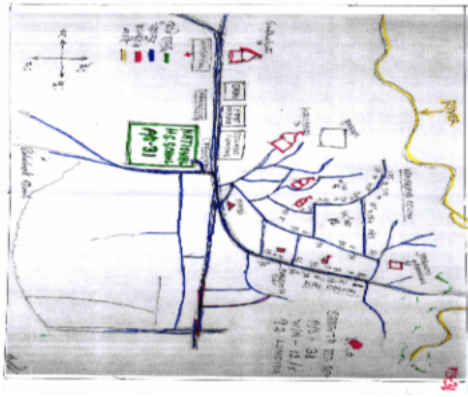

Nazri Naksha