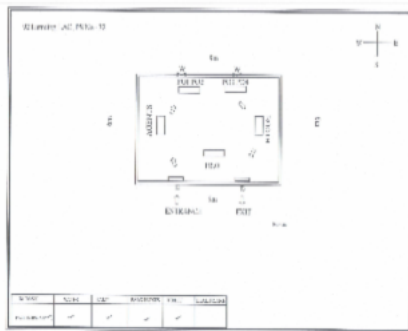

নিৰ্বাচক পঞ্জীয়ন বিষয়াৰ স্বাক্ষৰ

Nazri Naksha

Google Map View

Polling Station Building Front View

ভোটগ্ৰহন কেন্দ্ৰৰ সন্মুখৰ দৃশ্য

Cad View

Key MAP View

1 নাম : হৰি বংশ মাহাত পিতাৰ নাম: পশুপতি মাহাত ঘৰ নং : 0 বয়স : 54 লিঙ্গ : পুৰুষ	DTK5743704 ফটো উপলব্ধ	2 নাম : নিভা দে স্বামীৰ নাম: দুলাল চন্দ্ৰ দে ঘৰ নং : 1 বয়স : 80 লিঙ্গ : মহিলা	DTK3234579 ফটো উপলব্ধ	3 নাম : অসিত দে পিতাৰ নাম: উমেশ চন্দ্ৰ দে ঘৰ নং : 1 বয়স : 69 লিঙ্গ : পুৰুষ	DTK3234591 ফটো উপলব্ধ
4 নাম : ফুলবানী দে স্বামীৰ নাম: অসিত দে ঘৰ নং : 1 বয়স : 65 লিঙ্গ : মহিলা	DTK3234604 ফটো উপলব্ধ	5 নাম : বাবুল দে পিতাৰ নাম: দুলাল চন্দ্ৰ দে ঘৰ নং : 1 বয়স : 52 লিঙ্গ : পুৰুষ	DTK3234580 ফটো উপলব্ধ	S 6 নাম : শিল্পী দে পিতাৰ নাম: অসীত দে ঘৰ নং : 1 বয়স : 42 লিঙ্গ : মহিলা	DTK3234615 ফটো উপলব্ধ
S 7 নাম : শিবানী দে পিতাৰ নাম: অসীত দে ঘৰ নং : 1 বয়স : 41 লিঙ্গ : মহিলা	DTK3234626 ফটো উপলব্ধ	8 নাম : শিলু দে স্বামীৰ নাম: বাবুল দে ঘৰ নং : 1 বয়স : 40 লিঙ্গ : মহিলা	DTK3234660 ফটো উপলব্ধ	9 নাম : অমিত দে পিতাৰ নাম: অসীত দে ঘৰ নং : 1 বয়স : 38 লিঙ্গ : পুৰুষ	DTK3234637 ফটো উপলব্ধ
10 নাম : অজিত দে পিতাৰ নাম: অসীত দে ঘৰ নং : 1 বয়স : 37 লিঙ্গ : পুৰুষ	DTK3234671 ফটো উপলব্ধ	11 নাম : বিশ্বজীত দে পিতাৰ নাম: অসিত দে ঘৰ নং : 1 বয়স : 35 লিঙ্গ : পুৰুষ	DTK3234682 ফটো উপলব্ধ	12 নাম : অংকিত দে পিতাৰ নাম: বাবুল দে ঘৰ নং : 1 বয়স : 19 লিঙ্গ : পুৰুষ	FRU0133298 ফটো উপলব্ধ
13 নাম : প্ৰনতি সৰকাৰ স্বামীৰ নাম: গোবিন্দ সৰকাৰ ঘৰ নং : 2 বয়স : 41 লিঙ্গ : মহিলা	DTK3234728 ফটো উপলব্ধ	S 14 নাম : নৰেশ সিং পিতাৰ নাম: ৰামদেউ সিং ঘৰ নং : 3 বয়স : 70 লিঙ্গ : পুৰুষ	DTK3234739 ফটো উপলব্ধ	S 15 নাম : ৰামপৰবেশ সিং পিতাৰ নাম: ৰামদেউ সিং ঘৰ নং : 3 বয়স : 65 লিঙ্গ : পুৰুষ	DTK3234740 ফটো উপলব্ধ
16 নাম : সনজু সেনগুপ্ত স্বামীৰ নাম: তপন সেনগুপ্ত ঘৰ নং : 81ক বয়স : 57 লিঙ্গ : মহিলা	DTK3236917 ফটো উপলব্ধ	17 নাম : শংকৰ দাস পিতাৰ নাম: বগলা দাস ঘৰ নং : 5 বয়স : 60 লিঙ্গ : পুৰুষ	DTK3234820 ফটো উপলব্ধ	18 নাম : ৰিংকু দাস স্বামীৰ নাম: শংকৰ দাস ঘৰ নং : 5 বয়স : 47 লিঙ্গ : মহিলা	DTK3234831 ফটো উপলব্ধ
19 নাম : দিলীপ দাস পিতাৰ নাম: শংকৰ দাস ঘৰ নং : 5 বয়স : 28 লিঙ্গ : পুৰুষ	DTK0362947 ফটো উপলব্ধ	20 নাম : অভিষেক দাস পিতাৰ নাম: শংকৰ দাস ঘৰ নং : 5 বয়স : 19 লিঙ্গ : পুৰুষ	FRU0133710 ফটো উপলব্ধ	21 নাম : দুলাল দে পিতাৰ নাম: শৈলেশ দে ঘৰ নং : 9 বয়স : 82 লিঙ্গ : পুৰুষ	DTK3234875 ফটো উপলব্ধ
22 নাম : ৰীতা দে স্বামীৰ নাম: দুলাল দে ঘৰ নং : 9 বয়স : 72 লিঙ্গ : মহিলা	DTK3234886 ফটো উপলব্ধ	23 নাম : ৰতা দে স্বামীৰ নাম: দিলীপ দে ঘৰ নং : 9 বয়স : 64 লিঙ্গ : মহিলা	DTK3234900 ফটো উপলব্ধ	24 নাম : অঞ্জনা দে স্বামীৰ নাম: মনোৰঞ্জন ঘৰ নং : 9 বয়স : 90 লিঙ্গ : মহিলা	DTK3234977 ফটো উপলব্ধ
25 নাম : নাৰায়ন দে পিতাৰ নাম: মনোৰঞ্জন দে ঘৰ নং : 9 বয়স : 62 লিঙ্গ : পুৰুষ	DTK3234988 ফটো উপলব্ধ	26 নাম : বাবুল দে পিতাৰ নাম: মনোৰঞ্জন দে ঘৰ নং : 9 বয়স : 57 লিঙ্গ : পুৰুষ	DTK3235005 ফটো উপলব্ধ	27 নাম : ফাল্গুনী দে স্বামীৰ নাম: নাৰায়ন দে ঘৰ নং : 9 বয়স : 55 লিঙ্গ : মহিলা	DTK3234999 ফটো উপলব্ধ
28 নাম : সীমা দে স্বামীৰ নাম: বাবুল চন্দ্ৰ দে ঘৰ নং : 9 বয়স : 38 লিঙ্গ : মহিলা	DTK3235016 ফটো উপলব্ধ	29 নাম : অঞ্জনা দাস স্বামীৰ নাম: অধীৰ দাস ঘৰ নং : 19 বয়স : 60 লিঙ্গ : মহিলা	DTK3235038 ফটো উপলব্ধ	30 নাম : অভিজিত দাস পিতাৰ নাম: অধীৰ দাস ঘৰ নং : 19 বয়স : 40 লিঙ্গ : পুৰুষ	DTK3235049 ফটো উপলব্ধ