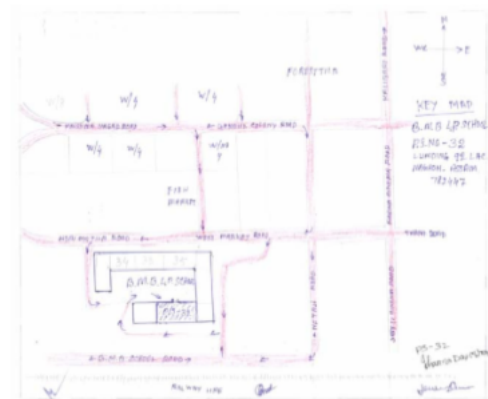

নিৰ্বাচক পঞ্জীয়ন বিষয়াৰ স্বাক্ষৰ

Nazri Naksha

Google Map View

Polling Station Building Front View

ভোটগ্ৰহন কেন্দ্ৰৰ সন্মুখৰ দৃশ্য

Cad View

Key MAP View

1 নাম : হৰি বংশ মাহাত পিতাৰ নাম: পশুপতি মাহাত ঘৰ নং : 0 বয়স : 54 লিঙ্গ : পুৰুষ	DTK5743704 ফটো উপলব্ধ	2 নাম : নিভা দে স্বামীৰ নাম: দুলাল চন্দ্ৰ দে ঘৰ নং : 1 বয়স : 80 লিঙ্গ : মহিলা	DTK3234579 ফটো উপলব্ধ	3 নাম : অসিত দে পিতাৰ নাম: উমেশ চন্দ্ৰ দে ঘৰ নং : 1 বয়স : 69 লিঙ্গ : পুৰুষ	DTK3234591 ফটো উপলব্ধ
4 নাম : ফুলবানী দে স্বামীৰ নাম: অসিত দে ঘৰ নং : 1 বয়স : 65 লিঙ্গ : মহিলা	DTK3234604 ফটো উপলব্ধ	5 নাম : বাবুল দে পিতাৰ নাম: দুলাল চন্দ্ৰ দে ঘৰ নং : 1 বয়স : 52 লিঙ্গ : পুৰুষ	DTK3234580 ফটো উপলব্ধ	S 6 নাম : শিল্পী দে পিতাৰ নাম: অসীত দে ঘৰ নং : 1 বয়স : 42 লিঙ্গ : মহিলা	DTK3234615 ফটো উপলব্ধ
S 7 নাম : শিবানী দে পিতাৰ নাম: অসীত দে ঘৰ নং : 1 বয়স : 41 লিঙ্গ : মহিলা	DTK3234626 ফটো উপলব্ধ	8 নাম : শিলু দে স্বামীৰ নাম: বাবুল দে ঘৰ নং : 1 বয়স : 40 লিঙ্গ : মহিলা	DTK3234660 ফটো উপলব্ধ	9 নাম : অমিত দে পিতাৰ নাম: অসীত দে ঘৰ নং : 1 বয়স : 38 লিঙ্গ : পুৰুষ	DTK3234637 ফটো উপলব্ধ
10 নাম : অজিত দে পিতাৰ নাম: অসীত দে ঘৰ নং : 1 বয়স : 37 লিঙ্গ : পুৰুষ	DTK3234671 ফটো উপলব্ধ	11 নাম : বিশ্বজীত দে পিতাৰ নাম: অসিত দে ঘৰ নং : 1 বয়স : 35 লিঙ্গ : পুৰুষ	DTK3234682 ফটো উপলব্ধ	12 নাম : অংকিত দে পিতাৰ নাম: বাবুল দে ঘৰ নং : 1 বয়স : 19 লিঙ্গ : পুৰুষ	FRU0133298 ফটো উপলব্ধ
13 নাম : প্ৰনতি সৰকাৰ স্বামীৰ নাম: গোবিন্দ সৰকাৰ ঘৰ নং : 2 বয়স : 41 লিঙ্গ : মহিলা	DTK3234728 ফটো উপলব্ধ	S 14 নাম : নৰেশ সিং পিতাৰ নাম: ৰামদেউ সিং ঘৰ নং : 3 বয়স : 70 লিঙ্গ : পুৰুষ	DTK3234739 ফটো উপলব্ধ	S 15 নাম : ৰামপৰবেশ সিং পিতাৰ নাম: ৰামদেউ সিং ঘৰ নং : 3 বয়স : 65 লিঙ্গ : পুৰুষ	DTK3234740 ফটো উপলব্ধ
16 নাম : সনজু সেনগুপ্ত স্বামীৰ নাম: তপন সেনগুপ্ত ঘৰ নং : 81ক বয়স : 57 লিঙ্গ : মহিলা	DTK3236917 ফটো উপলব্ধ	17 নাম : শংকৰ দাস পিতাৰ নাম: বগলা দাস ঘৰ নং : 5 বয়স : 60 লিঙ্গ : পুৰুষ	DTK3234820 ফটো উপলব্ধ	18 নাম : ৰিংকু দাস স্বামীৰ নাম: শংকৰ দাস ঘৰ নং : 5 বয়স : 47 লিঙ্গ : মহিলা	DTK3234831 ফটো উপলব্ধ
19 নাম : দিলীপ দাস পিতাৰ নাম: শংকৰ দাস ঘৰ নং : 5 বয়স : 28 লিঙ্গ : পুৰুষ	DTK0362947 ফটো উপলব্ধ	20 নাম : অভিষেক দাস পিতাৰ নাম: শংকৰ দাস ঘৰ নং : 5 বয়স : 19 লিঙ্গ : পুৰুষ	FRU0133710 ফটো উপলব্ধ	21 নাম : দুলাল দে পিতাৰ নাম: শৈলেশ দে ঘৰ নং : 9 বয়স : 82 লিঙ্গ : পুৰুষ	DTK3234875 ফটো উপলব্ধ
22 নাম : ৰীতা দে স্বামীৰ নাম: দুলাল দে ঘৰ নং : 9 বয়স : 72 লিঙ্গ : মহিলা	DTK3234886 ফটো উপলব্ধ	23 নাম : ৰতা দে স্বামীৰ নাম: দিলীপ দে ঘৰ নং : 9 বয়স : 64 লিঙ্গ : মহিলা	DTK3234900 ফটো উপলব্ধ	24 নাম : অঞ্জনা দে স্বামীৰ নাম: মনোৰঞ্জন ঘৰ নং : 9 বয়স : 90 লিঙ্গ : মহিলা	DTK3234977 ফটো উপলব্ধ
25 নাম : নাৰায়ন দে পিতাৰ নাম: মনোৰঞ্জন দে ঘৰ নং : 9 বয়স : 62 লিঙ্গ : পুৰুষ	DTK3234988 ফটো উপলব্ধ	26 নাম : বাবুল দে পিতাৰ নাম: মনোৰঞ্জন দে ঘৰ নং : 9 বয়স : 57 লিঙ্গ : পুৰুষ	DTK3235005 ফটো উপলব্ধ	27 নাম : ফাল্গুনী দে স্বামীৰ নাম: নাৰায়ন দে ঘৰ নং : 9 বয়স : 55 লিঙ্গ : মহিলা	DTK3234999 ফটো উপলব্ধ
28 নাম : সীমা দে স্বামীৰ নাম: বাবুল চন্দ্ৰ দে ঘৰ নং : 9 বয়স : 38 লিঙ্গ : মহিলা	DTK3235016 ফটো উপলব্ধ	29 নাম : অঞ্জনা দাস স্বামীৰ নাম: অধীৰ দাস ঘৰ নং : 19 বয়স : 60 লিঙ্গ : মহিলা	DTK3235038 ফটো উপলব্ধ	30 নাম : অভিজিত দাস পিতাৰ নাম: অধীৰ দাস ঘৰ নং : 19 বয়স : 40 লিঙ্গ : পুৰুষ	DTK3235049 ফটো উপলব্ধ