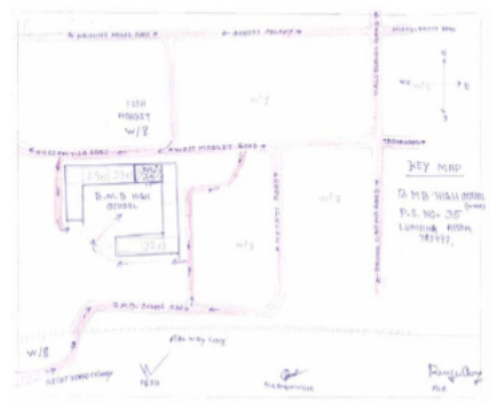

নিৰ্বাচক পঞ্জীয়ন বিষয়াৰ স্বাক্ষৰ

Nazri Naksha

Google Map View

Polling Station Building Front View

ভোটগ্রহন কেন্দ্ৰৰ সন্মুখৰ দৃশ্য

Cad View

Key MAP View

1 নাম : গৌৰী মজুমদাৰ স্বামীৰ নাম : সন্ধ্যা মজুমদাৰ ঘৰ নং : ১ বয়স : 65 লিঙ্গ : মহিলা	DTK3434626	ফটো উপলব্ধ	2 নাম : অৰ্চনা মজুমদাৰ স্বামীৰ নাম : দিলীপ মজুমদাৰ ঘৰ নং : ১ বয়স : 55 লিঙ্গ : মহিলা	DTK3434637	ফটো উপলব্ধ	3 নাম : পলি মজুমদাৰ স্বামীৰ নাম : বাবুল মজুমদাৰ ঘৰ নং : ১ বয়স : 55 লিঙ্গ : মহিলা	DTK3434659	ফটো উপলব্ধ
4 নাম : বেখা মজুমদাৰ স্বামীৰ নাম : দীপক মজুমদাৰ ঘৰ নং : ১ বয়স : 50 লিঙ্গ : মহিলা	DTK3434648	ফটো উপলব্ধ	5 নাম : বাজেশ্বৰ মজুমদাৰ পিতাৰ নাম : মানিক মজুমদাৰ ঘৰ নং : ১ বয়স : 39 লিঙ্গ : পুৰুষ	DTK3434682	ফটো উপলব্ধ	6 নাম : ডোনা মজুমদাৰ পিতাৰ নাম : বাবুল মজুমদাৰ ঘৰ নং : ১ বয়স : 33 লিঙ্গ : মহিলা	DTK3434693	ফটো উপলব্ধ
7 নাম : দীপজিত মজুমদাৰ মাতৃৰ নাম : অৰ্চনা মজুমদাৰ ঘৰ নং : 01 বয়স : 32 লিঙ্গ : পুৰুষ	DTK0628040	ফটো উপলব্ধ	8 নাম : কাৰেবী মজুমদাৰ পিতাৰ নাম : দীপক মজুমদাৰ ঘৰ নং : ১ বয়স : 31 লিঙ্গ : মহিলা	DTK3443649	ফটো উপলব্ধ	9 নাম : বিয়া মজুমদাৰ পিতাৰ নাম : দীপক মজুমদাৰ ঘৰ নং : ১ বয়স : 29 লিঙ্গ : মহিলা	DTK0623116	ফটো উপলব্ধ
10 নাম : অৰিজিত মজুমদাৰ মাতৃৰ নাম : বেখা মজুমদাৰ ঘৰ নং : ১ বয়স : 26 লিঙ্গ : পুৰুষ	DTK0623090	ফটো উপলব্ধ	11 নাম : বাজীব কুমাৰ দত্ত পিতাৰ নাম : জয়গোবিন্দ দত্ত ঘৰ নং : ২ বয়স : 51 লিঙ্গ : পুৰুষ	DTK3434728	ফটো উপলব্ধ	12 নাম : সুজিত দত্ত পিতাৰ নাম : জয়গোবিন্দ দত্ত ঘৰ নং : ২ বয়স : 49 লিঙ্গ : পুৰুষ	DTK3434740	ফটো উপলব্ধ
13 নাম : সঞ্জীৱ দত্ত পিতাৰ নাম : জয়গোবিন্দ দত্ত ঘৰ নং : ২ বয়স : 48 লিঙ্গ : পুৰুষ	DTK3434739	ফটো উপলব্ধ	14 নাম : শিখা দত্ত স্বামীৰ নাম : বাজীব কুমাৰ দত্ত ঘৰ নং : ২ বয়স : 47 লিঙ্গ : মহিলা	DTK3434751	ফটো উপলব্ধ	15 নাম : লিপিকা দত্ত স্বামীৰ নাম : সঞ্জীৱ দত্ত ঘৰ নং : ২ বয়স : 43 লিঙ্গ : মহিলা	DTK0079715	ফটো উপলব্ধ
16 নাম : ৰিমোন দত্ত স্বামীৰ নাম : সুজিত দত্ত ঘৰ নং : ২ বয়স : 35 লিঙ্গ : মহিলা	DTK2308909	ফটো উপলব্ধ	17 নাম : ৰোহন দত্ত পিতাৰ নাম : বাজীব কুমাৰ দত্ত ঘৰ নং : ২ বয়স : 24 লিঙ্গ : পুৰুষ	FRU0081968	ফটো উপলব্ধ	18 নাম : বিজয় কুমাৰ মেৰিয়ান পিতাৰ নাম : ঐশ্বৰী মেৰিয়ান ঘৰ নং : ৩ বয়স : 70 লিঙ্গ : পুৰুষ	DTK3434762	ফটো উপলব্ধ
19 নাম : শ্ৰুপা ম্যারিয়ন স্বামীৰ নাম : বিজয় কুমাৰ ম্যারিয়ন ঘৰ নং : ০৩ বয়স : 38 লিঙ্গ : মহিলা	DTK1476688	ফটো উপলব্ধ	20 নাম : সন্ধ্যা পাল স্বামীৰ নাম : গোবিন্দ পাল ঘৰ নং : ৬ বয়স : 61 লিঙ্গ : মহিলা	DTK3434831	ফটো উপলব্ধ	21 নাম : চন্দন পাল পিতাৰ নাম : জগদীশ পাল ঘৰ নং : ৬ বয়স : 50 লিঙ্গ : পুৰুষ	DTK3434808	ফটো উপলব্ধ
22 নাম : সম্পা পাল স্বামীৰ নাম : চন্দন পাল ঘৰ নং : ৬ বয়স : 43 লিঙ্গ : মহিলা	DTK3434820	ফটো উপলব্ধ	23 নাম : আয়ুষ পাল পিতাৰ নাম : চন্দন পাল ঘৰ নং : 6 বয়স : 19 লিঙ্গ : পুৰুষ	FRU0134932	ফটো উপলব্ধ	24 নাম : বকুল দাস পিতাৰ নাম : বসন্ত দাস ঘৰ নং : ৭ বয়স : 52 লিঙ্গ : পুৰুষ	DTK3434842	ফটো উপলব্ধ
25 নাম : ভগবতী দাস স্বামীৰ নাম : বকুল দাস ঘৰ নং : ৭ বয়স : 48 লিঙ্গ : মহিলা	DTK3434853	ফটো উপলব্ধ	26 নাম : হাসিৰানী ধৰ স্বামীৰ নাম : নৰেন্দ্ৰ ধৰ ঘৰ নং : ৮ বয়স : 88 লিঙ্গ : মহিলা	DTK3434864	ফটো উপলব্ধ	27 নাম : চন্দন ধৰ পিতাৰ নাম : নৰেন্দ্ৰ ধৰ ঘৰ নং : ৮ বয়স : 52 লিঙ্গ : পুৰুষ	DTK3434875	ফটো উপলব্ধ
28 নাম : শিল্পী ধৰ স্বামীৰ নাম : চন্দন ধৰ ঘৰ নং : ৮ বয়স : 46 লিঙ্গ : মহিলা	DTK3434886	ফটো উপলব্ধ	29 নাম : শ্ৰুৰাজ ধৰ পিতাৰ নাম : চন্দন ধৰ ঘৰ নং : ৮ বয়স : 24 লিঙ্গ : পুৰুষ	DTK0578427	ফটো উপলব্ধ	30 নাম : ৰবি চেটাৰ্জি পিতাৰ নাম : সত্যৰঞ্জন চেটাৰ্জি ঘৰ নং : ১০ বয়স : 55 লিঙ্গ : পুৰুষ	DTK3434922	ফটো উপলব্ধ