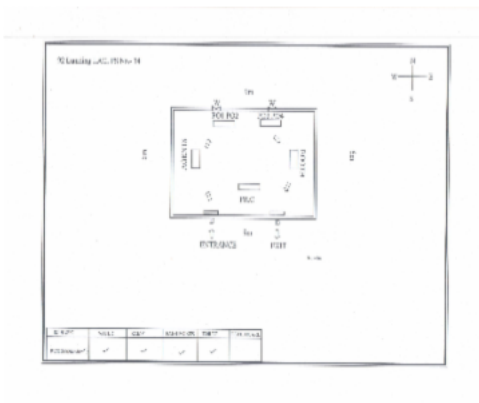

নিৰ্বাচক পঞ্জীয়ন বিষয়াৰ স্বাক্ষৰ

Nazri Naksha

Google Map View

Polling Station Building Front View

ভোটগ্রহন কেন্দ্ৰৰ সন্মুখৰ দৃশ্য

Cad View

Key MAP View

1 নাম : গৌৰী মজুমদাৰ স্বামীৰ নাম : সন্ধ্যা মজুমদাৰ ঘৰ নং : ১ বয়স : 65 লিঙ্গ : মহিলা	DTK3434626	ফটো উপলব্ধ	2 নাম : অৰ্চনা মজুমদাৰ স্বামীৰ নাম : দিলীপ মজুমদাৰ ঘৰ নং : ১ বয়স : 55 লিঙ্গ : মহিলা	DTK3434637	ফটো উপলব্ধ	3 নাম : পলি মজুমদাৰ স্বামীৰ নাম : বাবুল মজুমদাৰ ঘৰ নং : ১ বয়স : 55 লিঙ্গ : মহিলা	DTK3434659	ফটো উপলব্ধ
4 নাম : বেখা মজুমদাৰ স্বামীৰ নাম : দীপক মজুমদাৰ ঘৰ নং : ১ বয়স : 50 লিঙ্গ : মহিলা	DTK3434648	ফটো উপলব্ধ	5 নাম : বাজেশ্বৰ মজুমদাৰ পিতাৰ নাম : মানিক মজুমদাৰ ঘৰ নং : ১ বয়স : 39 লিঙ্গ : পুৰুষ	DTK3434682	ফটো উপলব্ধ	6 নাম : ডোনা মজুমদাৰ পিতাৰ নাম : বাবুল মজুমদাৰ ঘৰ নং : ১ বয়স : 33 লিঙ্গ : মহিলা	DTK3434693	ফটো উপলব্ধ
7 নাম : দীপজিত মজুমদাৰ মাতৃৰ নাম : অৰ্চনা মজুমদাৰ ঘৰ নং : 01 বয়স : 32 লিঙ্গ : পুৰুষ	DTK0628040	ফটো উপলব্ধ	8 নাম : কাৰেবী মজুমদাৰ পিতাৰ নাম : দীপক মজুমদাৰ ঘৰ নং : ১ বয়স : 31 লিঙ্গ : মহিলা	DTK3443649	ফটো উপলব্ধ	9 নাম : বিয়া মজুমদাৰ পিতাৰ নাম : দীপক মজুমদাৰ ঘৰ নং : ১ বয়স : 29 লিঙ্গ : মহিলা	DTK0623116	ফটো উপলব্ধ
10 নাম : অৰিজিত মজুমদাৰ মাতৃৰ নাম : বেখা মজুমদাৰ ঘৰ নং : ১ বয়স : 26 লিঙ্গ : পুৰুষ	DTK0623090	ফটো উপলব্ধ	11 নাম : বাজীব কুমাৰ দত্ত পিতাৰ নাম : জয়গোবিন্দ দত্ত ঘৰ নং : ২ বয়স : 51 লিঙ্গ : পুৰুষ	DTK3434728	ফটো উপলব্ধ	12 নাম : সুজিত দত্ত পিতাৰ নাম : জয়গোবিন্দ দত্ত ঘৰ নং : ২ বয়স : 49 লিঙ্গ : পুৰুষ	DTK3434740	ফটো উপলব্ধ
13 নাম : সঞ্জীৱ দত্ত পিতাৰ নাম : জয়গোবিন্দ দত্ত ঘৰ নং : ২ বয়স : 48 লিঙ্গ : পুৰুষ	DTK3434739	ফটো উপলব্ধ	14 নাম : শিখা দত্ত স্বামীৰ নাম : বাজীব কুমাৰ দত্ত ঘৰ নং : ২ বয়স : 47 লিঙ্গ : মহিলা	DTK3434751	ফটো উপলব্ধ	15 নাম : লিপিকা দত্ত স্বামীৰ নাম : সঞ্জীৱ দত্ত ঘৰ নং : ২ বয়স : 43 লিঙ্গ : মহিলা	DTK0079715	ফটো উপলব্ধ
16 নাম : ৰিমোন দত্ত স্বামীৰ নাম : সুজিত দত্ত ঘৰ নং : ২ বয়স : 35 লিঙ্গ : মহিলা	DTK2308909	ফটো উপলব্ধ	17 নাম : ৰোহন দত্ত পিতাৰ নাম : বাজীব কুমাৰ দত্ত ঘৰ নং : ২ বয়স : 24 লিঙ্গ : পুৰুষ	FRU0081968	ফটো উপলব্ধ	18 নাম : বিজয় কুমাৰ মেৰিয়ান পিতাৰ নাম : ঐশ্বৰী মেৰিয়ান ঘৰ নং : ৩ বয়স : 70 লিঙ্গ : পুৰুষ	DTK3434762	ফটো উপলব্ধ
19 নাম : শ্ৰুপা ম্যারিয়ন স্বামীৰ নাম : বিজয় কুমাৰ ম্যারিয়ন ঘৰ নং : ০৩ বয়স : 38 লিঙ্গ : মহিলা	DTK1476688	ফটো উপলব্ধ	20 নাম : সন্ধ্যা পাল স্বামীৰ নাম : গোবিন্দ পাল ঘৰ নং : ৬ বয়স : 61 লিঙ্গ : মহিলা	DTK3434831	ফটো উপলব্ধ	21 নাম : চন্দন পাল পিতাৰ নাম : জগদীশ পাল ঘৰ নং : ৬ বয়স : 50 লিঙ্গ : পুৰুষ	DTK3434808	ফটো উপলব্ধ
22 নাম : সম্পা পাল স্বামীৰ নাম : চন্দন পাল ঘৰ নং : ৬ বয়স : 43 লিঙ্গ : মহিলা	DTK3434820	ফটো উপলব্ধ	23 নাম : আয়ুষ পাল পিতাৰ নাম : চন্দন পাল ঘৰ নং : 6 বয়স : 19 লিঙ্গ : পুৰুষ	FRU0134932	ফটো উপলব্ধ	24 নাম : বকুল দাস পিতাৰ নাম : বসন্ত দাস ঘৰ নং : ৭ বয়স : 52 লিঙ্গ : পুৰুষ	DTK3434842	ফটো উপলব্ধ
25 নাম : ভগবতী দাস স্বামীৰ নাম : বকুল দাস ঘৰ নং : ৭ বয়স : 48 লিঙ্গ : মহিলা	DTK3434853	ফটো উপলব্ধ	26 নাম : হাসিৰানী ধৰ স্বামীৰ নাম : নৰেন্দ্ৰ ধৰ ঘৰ নং : ৮ বয়স : 88 লিঙ্গ : মহিলা	DTK3434864	ফটো উপলব্ধ	27 নাম : চন্দন ধৰ পিতাৰ নাম : নৰেন্দ্ৰ ধৰ ঘৰ নং : ৮ বয়স : 52 লিঙ্গ : পুৰুষ	DTK3434875	ফটো উপলব্ধ
28 নাম : শিল্পী ধৰ স্বামীৰ নাম : চন্দন ধৰ ঘৰ নং : ৮ বয়স : 46 লিঙ্গ : মহিলা	DTK3434886	ফটো উপলব্ধ	29 নাম : শ্ৰুৰাজ ধৰ পিতাৰ নাম : চন্দন ধৰ ঘৰ নং : ৮ বয়স : 24 লিঙ্গ : পুৰুষ	DTK0578427	ফটো উপলব্ধ	30 নাম : ৰবি চেটাৰ্জি পিতাৰ নাম : সত্যৰঞ্জন চেটাৰ্জি ঘৰ নং : ১০ বয়স : 55 লিঙ্গ : পুৰুষ	DTK3434922	ফটো উপলব্ধ