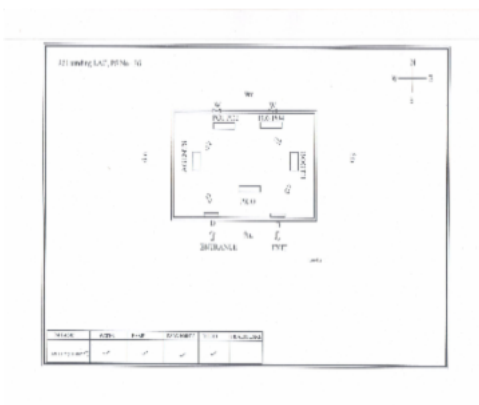

নিৰ্বাচক পঞ্জীয়ন বিষয়াৰ স্বাক্ষৰ

Nazri Naksha

Google Map View

Polling Station Building Front View

ভোটগ্ৰহন কেন্দ্ৰৰ সন্মুখৰ দৃশ্য

Cad View

Key MAP View

1 নাম : সন্তোষ কুমাৰ মজুমদাৰ পিতাৰ নাম: লাটে ক্ষিতীশ চন্দ্ৰ মজুমদাৰ ঘৰ নং : ১ বয়স : 77 লিঙ্গ : পুৰুষ	DTK3635196 ফটো উপলব্ধ	E 2 নাম : লক্ষন দে পিতাৰ নাম: যোগেশ চন্দ্ৰ দে ঘৰ নং : ১ বয়স : 65 লিঙ্গ : পুৰুষ	DTK3634579 ফটো উপলব্ধ	3 নাম : বাধাৰানী মজুমদাৰ স্বামীৰ নাম: সন্তোষ মজুমদাৰ ঘৰ নং : ১ বয়স : 60 লিঙ্গ : মহিলা	DTK3634671 ফটো উপলব্ধ
4 নাম : টুল বনি ডে স্বামীৰ নাম: লক্ষন দে ঘৰ নং : ১ বয়স : 55 লিঙ্গ : মহিলা	DTK3634591 ফটো উপলব্ধ	5 নাম : দিপাশ্ৰী দে স্বামীৰ নাম: ৰঞ্জিত দে ঘৰ নং : ১ বয়স : 48 লিঙ্গ : মহিলা	DTK3634580 ফটো উপলব্ধ	6 নাম : সংগীতা মজুমদাৰ স্বামীৰ নাম: ৰাজেন মজুমদাৰ ঘৰ নং : ১ বয়স : 39 লিঙ্গ : মহিলা	DTK0229468 ফটো উপলব্ধ
7 নাম : মৌসুমী বৰুৱা স্বামীৰ নাম: মিঠুন বৰুৱা ঘৰ নং : ১ বয়স : 32 লিঙ্গ : মহিলা	DTK3645156 ফটো উপলব্ধ	8 নাম : লৰেন্স দে পিতাৰ নাম: লক্ষন দে ঘৰ নং : ১ বয়স : 29 লিঙ্গ : পুৰুষ	DTK0400119 ফটো উপলব্ধ	9 নাম : মৰ্মিতা দে পিতাৰ নাম: ৰনঞ্জিত দে ঘৰ নং : ১ বয়স : 29 লিঙ্গ : মহিলা	DTK0264390 ফটো উপলব্ধ
10 নাম : স্বপন সাহা পিতাৰ নাম: ক্ষিতীশ সাহা ঘৰ নং : ২ বয়স : 65 লিঙ্গ : পুৰুষ	DTK3634682 ফটো উপলব্ধ	11 নাম : ৰতন সাহা পিতাৰ নাম: ক্ষিতীশ সাহা ঘৰ নং : ২ বয়স : 58 লিঙ্গ : পুৰুষ	DTK3634706 ফটো উপলব্ধ	12 নাম : আশীষ সাহা পিতাৰ নাম: ক্ষিতীশ সাহা ঘৰ নং : ২ বয়স : 56 লিঙ্গ : পুৰুষ	DTK3634717 ফটো উপলব্ধ
13 নাম : শিখা সাহা স্বামীৰ নাম: স্বপন সাহা ঘৰ নং : ২ বয়স : 52 লিঙ্গ : মহিলা	DTK3634739 ফটো উপলব্ধ	14 নাম : শিল্পী সাহা স্বামীৰ নাম: আশীষ সাহা ঘৰ নং : ২ বয়স : 46 লিঙ্গ : মহিলা	DTK3634740 ফটো উপলব্ধ	15 নাম : ৰাহুল সাহা পিতাৰ নাম: শিৱশংকৰ সাহা ঘৰ নং : ২ বয়স : 26 লিঙ্গ : পুৰুষ	DTK2449536 ফটো উপলব্ধ
16 নাম : সজয় সাহা পিতাৰ নাম: স্বপন সাহা ঘৰ নং : ২ বয়স : 24 লিঙ্গ : পুৰুষ	DTK0454462 ফটো উপলব্ধ	17 নাম : পংকজ সাহা অন্যান্য: আশীষ ঘৰ নং : ২ বয়স : 24 লিঙ্গ : পুৰুষ	DTK1225556 ফটো উপলব্ধ	18 নাম : অংশু সাহা পিতাৰ নাম: আশীষ সাহা ঘৰ নং : ২ বয়স : 21 লিঙ্গ : পুৰুষ	DTK2459949 ফটো উপলব্ধ
19 নাম : সুবল চন্দ্ৰ কৰ পিতাৰ নাম: প্ৰফুল্ল কৰ ঘৰ নং : ৩ বয়স : 67 লিঙ্গ : পুৰুষ	DTK3634751 ফটো উপলব্ধ	20 নাম : বিনা বালা কৰ স্বামীৰ নাম: সুবল কৰ ঘৰ নং : ৩ বয়স : 53 লিঙ্গ : মহিলা	DTK3634762 ফটো উপলব্ধ	21 নাম : বিনয় কাৰ পিতাৰ নাম: বিনয় কৰ ঘৰ নং : ৩ বয়স : 31 লিঙ্গ : পুৰুষ	DTK3645043 ফটো উপলব্ধ
22 নাম : সিবা কৰ পিতাৰ নাম: সুবল চন্দ্ৰ কৰ ঘৰ নং : ৩ বয়স : 27 লিঙ্গ : পুৰুষ	DTK0634576 ফটো উপলব্ধ	23 নাম : পুষ্পবানী কৰ স্বামীৰ নাম: প্ৰফুল্ল কৰ ঘৰ নং : ৪ বয়স : 85 লিঙ্গ : মহিলা	DTK3634773 ফটো উপলব্ধ	24 নাম : নাৰায়ণ কৰ পিতাৰ নাম: প্ৰফুল্ল কৰ ঘৰ নং : ৪ বয়স : 51 লিঙ্গ : পুৰুষ	DTK3634784 ফটো উপলব্ধ
25 নাম : অঞ্জনা কৰ স্বামীৰ নাম: নাৰায়ণ কৰ ঘৰ নং : ৪ বয়স : 47 লিঙ্গ : মহিলা	DTK3634795 ফটো উপলব্ধ	26 নাম : গৌৰাঙ্গ চন্দ্ৰ কৰ পিতাৰ নাম: প্ৰফুল্ল কৰ ঘৰ নং : ৪ বয়স : 46 লিঙ্গ : পুৰুষ	DTK3634808 ফটো উপলব্ধ	27 নাম : ৰহিত কৰ পিতাৰ নাম: নাৰায়ণ কৰ কৰ ঘৰ নং : ৪ বয়স : 24 লিঙ্গ : পুৰুষ	DTK1144039 ফটো উপলব্ধ
28 নাম : চন্দন দাস পিতাৰ নাম: স্বপন দাস ঘৰ নং : ৪ক বয়স : 39 লিঙ্গ : পুৰুষ	DTK3634831 ফটো উপলব্ধ	29 নাম : অভিজিত দাস পিতাৰ নাম: স্বপন দাস ঘৰ নং : ৪ক বয়স : 38 লিঙ্গ : পুৰুষ	DTK3634820 ফটো উপলব্ধ	30 নাম : সজল কান্তি দে পিতাৰ নাম: হৰিপদ দে ঘৰ নং : ৫ বয়স : 68 লিঙ্গ : পুৰুষ	DTK3634875 ফটো উপলব্ধ