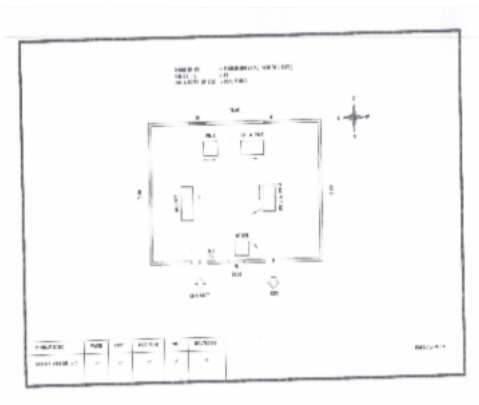

নিৰ্বাচক পঞ্জীয়ন বিষয়াৰ স্বাক্ষৰ

Nazri Naksha

Google Map View

Polling Station Building Front View

ভোটগ্ৰহন কেন্দ্ৰৰ সন্মুখৰ দৃশ্য

Cad View

Key MAP View

1 নাম : মনিকা ঘোষ স্বামীৰ নাম: ব্ৰজদুলাল ঘোষ ঘৰ নং : 1 বয়স : 76 লিঙ্গ : মহিলা	DTK4234575 ফটো উপলব্ধ	2 নাম : বিজয় কুমাৰ ঘোষ পিতাৰ নাম: ব্ৰজদুলাল ঘোষ ঘৰ নং : 1 বয়স : 52 লিঙ্গ : পুৰুষ	DTK4234586 ফটো উপলব্ধ	3 নাম : বিনয় কুমাৰ ঘোষ পিতাৰ নাম: ব্ৰজদুলাল ঘোষ ঘৰ নং : 1 বয়স : 46 লিঙ্গ : পুৰুষ	DTK4234600 ফটো উপলব্ধ
4 নাম : বিপ্লব কুমাৰ ঘোষ পিতাৰ নাম: ব্ৰজদুলাল ঘোষ ঘৰ নং : 1 বয়স : 43 লিঙ্গ : পুৰুষ	DTK4234611 ফটো উপলব্ধ	5 নাম : পিংকি ঘোষ স্বামীৰ নাম: বিজয় কুমাৰ ঘোষ ঘৰ নং : 1 বয়স : 42 লিঙ্গ : মহিলা	DTK0407882 ফটো উপলব্ধ	# 6 নাম : তুলসী বানী ঘোষ স্বামীৰ নাম: সমৰ কান্তি ঘোষ ঘৰ নং : 2 বয়স : 66 লিঙ্গ : মহিলা	DTK4234633 ফটো উপলব্ধ
# 7 নাম : কাৰ্তিক কুমাৰ ঘোষ পিতাৰ নাম: সমৰ কান্তি ঘোষ ঘৰ নং : 2 বয়স : 46 লিঙ্গ : পুৰুষ	DTK4234644 ফটো উপলব্ধ	# 8 নাম : মামনি ঘোষ স্বামীৰ নাম: কাৰ্তিক কুমাৰ ঘোষ ঘৰ নং : 2 বয়স : 35 লিঙ্গ : মহিলা	DTK2310589 ফটো উপলব্ধ	9 নাম : সাবিত্ৰী মালাকাৰ স্বামীৰ নাম: বাখাল মালাকাৰ ঘৰ নং : 9 বয়স : 75 লিঙ্গ : মহিলা	DTK4234677 ফটো উপলব্ধ
10 নাম : শংকৰ মালাকাৰ পিতাৰ নাম: বাখাল মালাকাৰ ঘৰ নং : 9 বয়স : 45 লিঙ্গ : পুৰুষ	DTK4234688 ফটো উপলব্ধ	11 নাম : সন্তোষ মালাকাৰ পিতাৰ নাম: বাখাল মালাকাৰ ঘৰ নং : 9 বয়স : 39 লিঙ্গ : পুৰুষ	DTK4234702 ফটো উপলব্ধ	12 নাম : অনিমা মালাকাৰ স্বামীৰ নাম: শঙ্কৰ মালাকাৰ ঘৰ নং : 9 বয়স : 38 লিঙ্গ : মহিলা	DTK0539684 ফটো উপলব্ধ
13 নাম : বাপ্পা মালাকাৰ পিতাৰ নাম: বাখাল মালাকাৰ ঘৰ নং : 9 বয়স : 37 লিঙ্গ : পুৰুষ	DTK4234713 ফটো উপলব্ধ	14 নাম : বুমকি মালাকাৰ স্বামীৰ নাম: বাপ্পা মালাকাৰ ঘৰ নং : 09 বয়স : 35 লিঙ্গ : মহিলা	DTK1148071 ফটো উপলব্ধ	15 নাম : জয়শ্ৰী মালাকাৰ স্বামীৰ নাম: সন্তোষ ঘৰ নং : 03 বয়স : 23 লিঙ্গ : মহিলা	FRU0071183 ফটো উপলব্ধ
16 নাম : প্ৰিয়বলা দাস স্বামীৰ নাম: হৰমোহন দাস ঘৰ নং : 8 বয়স : 90 লিঙ্গ : মহিলা	DTK4234735 ফটো উপলব্ধ	17 নাম : যদুগোপাল দাস পিতাৰ নাম: হৰমোহন দাস ঘৰ নং : 8 বয়স : 70 লিঙ্গ : পুৰুষ	DTK4234724 ফটো উপলব্ধ	18 নাম : তুলসী দাস স্বামীৰ নাম: যদুগোপাল দাস ঘৰ নং : 8 বয়স : 60 লিঙ্গ : মহিলা	DTK4234746 ফটো উপলব্ধ
19 নাম : প্ৰিয়াংকা দাস পিতাৰ নাম: যদু গোপাল দাস ঘৰ নং : 4 বয়স : 27 লিঙ্গ : মহিলা	DTK0268094 ফটো উপলব্ধ	20 নাম : ৰিয়া দাস পিতাৰ নাম: যদু গোপাল দাস ঘৰ নং : 8 বয়স : 25 লিঙ্গ : মহিলা	DTK0636159 ফটো উপলব্ধ	21 নাম : বান্টি দাস পিতাৰ নাম: যদুগোপাল দাস ঘৰ নং : 4 বয়স : 19 লিঙ্গ : পুৰুষ	FRU0164384 ফটো উপলব্ধ
22 নাম : সন্ধ্যাৰানী দাস স্বামীৰ নাম: অনিল চন্দ্ৰ দাস ঘৰ নং : 5 বয়স : 70 লিঙ্গ : মহিলা	GQF5741888 ফটো উপলব্ধ	23 নাম : প্ৰবীৰ কুমাৰ দে পিতাৰ নাম: পৰেশ চন্দ্ৰ দে ঘৰ নং : 05 বয়স : 64 লিঙ্গ : পুৰুষ	DTK2739131 ফটো উপলব্ধ	24 নাম : চম্পা দে স্বামীৰ নাম: প্ৰবীৰ কুমাৰ দে ঘৰ নং : 05 বয়স : 58 লিঙ্গ : মহিলা	DTK2739142 ফটো উপলব্ধ
25 নাম : অৰিন্দম দে পিতাৰ নাম: প্ৰবীৰ কুমাৰ দে ঘৰ নং : 05 বয়স : 38 লিঙ্গ : পুৰুষ	DTK2739153 ফটো উপলব্ধ	26 নাম : মিঠ কুমাৰ দে পিতাৰ নাম: প্ৰবীৰ কুমাৰ দে ঘৰ নং : 05 বয়স : 36 লিঙ্গ : পুৰুষ	DTK2743671 ফটো উপলব্ধ	27 নাম : দেবযানী চৌধুৰী দে স্বামীৰ নাম: অৰিন্দম দে ঘৰ নং : 05 বয়স : 30 লিঙ্গ : মহিলা	FRU0075929 ফটো উপলব্ধ
28 নাম : শম্ভুনাথ বৈদ্য পিতাৰ নাম: সুকেন্দু বিকাশ বৈদ্য ঘৰ নং : 6 বয়স : 75 লিঙ্গ : পুৰুষ	DTK4234804 ফটো উপলব্ধ	29 নাম : মাধুৰী বানী বৈদ্য স্বামীৰ নাম: শম্ভুনাথ বৈদ্য ঘৰ নং : 6 বয়স : 61 লিঙ্গ : মহিলা	DTK4234815 ফটো উপলব্ধ	30 নাম : মিঠ বৈদ্য দাস স্বামীৰ নাম: তপন দাস ঘৰ নং : 6 বয়স : 39 লিঙ্গ : মহিলা	DTK4234837 ফটো উপলব্ধ