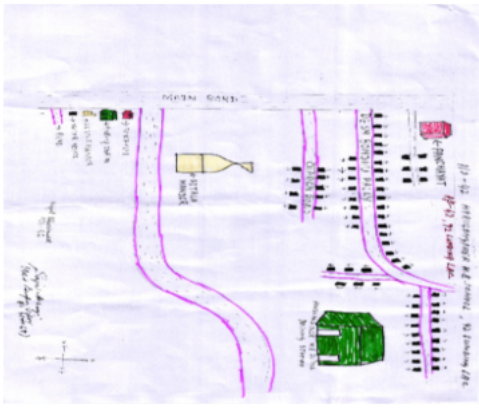

Nazri Naksha