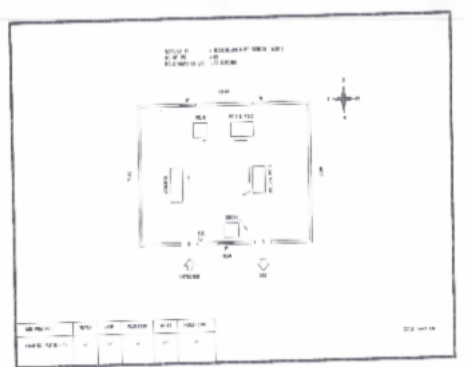

নিৰ্বাচক পঞ্জীয়ন বিষয়াৰ স্বাক্ষৰ

Nazri Naksha

Google Map View

Polling Station Building Front View

ভোটগ্ৰহন কেন্দ্ৰৰ সন্মুখৰ দৃশ্য

Cad View

Key MAP View

1 নাম : লক্ষীৰাম নাথ পিতাৰ নাম: মোহন চন্দ্ৰ নাথ ঘৰ নং : ১ বয়স : 65 লিঙ্গ : পুৰুষ	DTK4334569 ফটো উপলব্ধ	2 নাম : পবিতা দেবী স্বামীৰ নাম: লক্ষীৰাম নাথ ঘৰ নং : ১ বয়স : 53 লিঙ্গ : মহিলা	DTK4334570 ফটো উপলব্ধ	3 নাম : দীপ জ্যোতি নাথ পিতাৰ নাম: লক্ষীৰাম নাথ ঘৰ নং : ১ বয়স : 30 লিঙ্গ : পুৰুষ	DTK0000588 ফটো উপলব্ধ
4 নাম : দ্বিপাঙ্কৰ নাথ পিতাৰ নাম: লক্ষী ৰাম নাথ ঘৰ নং : ১ বয়স : 26 লিঙ্গ : পুৰুষ	DTK0316471 ফটো উপলব্ধ	5 নাম : ধৰ্মেশ্বৰ নাথ পিতাৰ নাম: মোহন চন্দ্ৰ নাথ ঘৰ নং : ২ বয়স : 60 লিঙ্গ : পুৰুষ	DTK4334581 ফটো উপলব্ধ	6 নাম : মিনতি নাথ স্বামীৰ নাম: ধৰ্মেশ্বৰ নাথ ঘৰ নং : ২ বয়স : 55 লিঙ্গ : মহিলা	DTK4334592 ফটো উপলব্ধ
7 নাম : খৰ্গেশ্বৰ নাথ পিতাৰ নাম: ধৰ্মেশ্বৰ নাথ ঘৰ নং : ২ বয়স : 38 লিঙ্গ : পুৰুষ	DTK4334616 ফটো উপলব্ধ	8 নাম : ৰাজু নাথ পিতাৰ নাম: ধৰ্মেশ্বৰ নাথ ঘৰ নং : ২ বয়স : 38 লিঙ্গ : পুৰুষ	DTK4334638 ফটো উপলব্ধ	9 নাম : পাপু নাথ পিতাৰ নাম: ধৰ্মেশ্বৰ নাথ ঘৰ নং : ২ বয়স : 36 লিঙ্গ : পুৰুষ	DTK4334627 ফটো উপলব্ধ
10 নাম : নমিতা নাথ স্বামীৰ নাম: খৰ্গেশ্বৰ নাথ ঘৰ নং : ২ বয়স : 34 লিঙ্গ : মহিলা	DTK4334605 ফটো উপলব্ধ	11 নাম : নিলেশ্বৰী নাথ স্বামীৰ নাম: নকুল নাথ ঘৰ নং : ৩ বয়স : 68 লিঙ্গ : মহিলা	DTK4334650 ফটো উপলব্ধ	12 নাম : মানিক চন্দ্ৰ নাথ পিতাৰ নাম: নকুল নাথ ঘৰ নং : ৩ বয়স : 54 লিঙ্গ : পুৰুষ	DTK4334661 ফটো উপলব্ধ
13 নাম : ললিত নাথ পিতাৰ নাম: নকুল নাথ ঘৰ নং : ৩ বয়স : 50 লিঙ্গ : পুৰুষ	DTK4334672 ফটো উপলব্ধ	14 নাম : জোনমোহনী দেবী স্বামীৰ নাম: মানিক চন্দ্ৰ নাথ ঘৰ নং : ৩ বয়স : 49 লিঙ্গ : মহিলা	DTK0483115 ফটো উপলব্ধ	15 নাম : গোপাল চন্দ্ৰ নাথ পিতাৰ নাম: নকুল নাথ ঘৰ নং : ৩ বয়স : 44 লিঙ্গ : পুৰুষ	DTK4334683 ফটো উপলব্ধ
16 নাম : ৰশ্মিৰেখা নাথ স্বামীৰ নাম: গোপাল চন্দ্ৰ নাথ ঘৰ নং : ৩ বয়স : 36 লিঙ্গ : মহিলা	DTK0421479 ফটো উপলব্ধ	17 নাম : মামু দেবী স্বামীৰ নাম: ললিত নাথ ঘৰ নং : ৩ বয়স : 36 লিঙ্গ : মহিলা	DTK4343491 ফটো উপলব্ধ	18 নাম : ৰাজু চন্দ্ৰ নাথ পিতাৰ নাম: নকুল চন্দ্ৰ নাথ ঘৰ নং : ৩ বয়স : 33 লিঙ্গ : পুৰুষ	DTK0634410 ফটো উপলব্ধ
19 নাম : বৰ্ণালী দেবী স্বামীৰ নাম: ৰাজু চন্দ্ৰ নাথ ঘৰ নং : ৩ বয়স : 27 লিঙ্গ : মহিলা	DTK2460871 ফটো উপলব্ধ	20 নাম : দুলন নাথ পিতাৰ নাম: মানিক নাথ ঘৰ নং : ৩ বয়স : 26 লিঙ্গ : পুৰুষ	DTK0634261 ফটো উপলব্ধ	21 নাম : প্ৰিতি দেবী স্বামীৰ নাম: দুলন নাথ ঘৰ নং : 3 বয়স : 24 লিঙ্গ : মহিলা	DTK1275783 ফটো উপলব্ধ
22 নাম : ৰতন চক্ৰবৰ্তী পিতাৰ নাম: তাৰিনী চক্ৰবৰ্তী ঘৰ নং : ৫ বয়স : 65 লিঙ্গ : পুৰুষ	DTK4334729 ফটো উপলব্ধ	23 নাম : ৰিন্টু চক্ৰবৰ্তী পিতাৰ নাম: ৰতন চক্ৰবৰ্তী ঘৰ নং : ৫ বয়স : 28 লিঙ্গ : পুৰুষ	DTK0164285 ফটো উপলব্ধ	24 নাম : তেমেজেন আও পিতাৰ নাম: কৰা আও ঘৰ নং : ৬ বয়স : 61 লিঙ্গ : পুৰুষ	DTK4334752 ফটো উপলব্ধ
25 নাম : আলিলা আও স্বামীৰ নাম: তেমেজেন আও ঘৰ নং : ৬ বয়স : 58 লিঙ্গ : মহিলা	DTK4334763 ফটো উপলব্ধ	26 নাম : য়হান আও পিতাৰ নাম: কৰা আও ঘৰ নং : ৬ বয়স : 53 লিঙ্গ : পুৰুষ	DTK4334809 ফটো উপলব্ধ	27 নাম : লীমাটেম্পু আও পিতাৰ নাম: তেমেজেন আও ঘৰ নং : ৬ বয়স : 40 লিঙ্গ : পুৰুষ	DTK4334774 ফটো উপলব্ধ
28 নাম : ছাছিমেনলা আও পিতাৰ নাম: তেমেজেন আও ঘৰ নং : ৬ বয়স : 39 লিঙ্গ : মহিলা	DTK4334821 ফটো উপলব্ধ	29 নাম : তাকোয়োপ্পা আও পিতাৰ নাম: টেম্বেজেন আও ঘৰ নং : ৬ বয়স : 37 লিঙ্গ : মহিলা	DTK4334810 ফটো উপলব্ধ	30 নাম : আৰেনবা আও পিতাৰ নাম: তাকু আও ঘৰ নং : ৬ বয়স : 35 লিঙ্গ : পুৰুষ	DTK4342954 ফটো উপলব্ধ