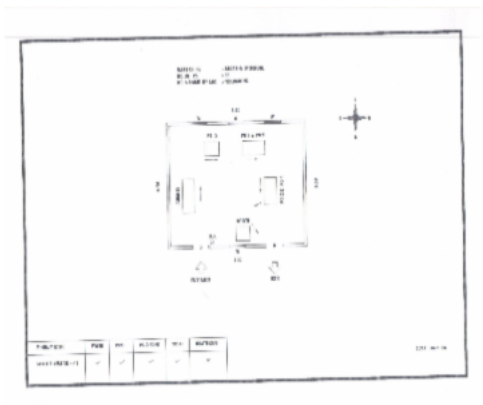

নিৰ্বাচক পঞ্জীয়ন বিষয়াৰ স্বাক্ষৰ

Nazri Naksha

Google Map View

Polling Station Building Front View

ভোটগ্ৰহন কেন্দ্ৰৰ সন্মুখৰ দৃশ্য

Cad View

Key MAP View

1 নাম : পূৰ্ণিমা মজুমদাৰ স্বামীৰ নাম: মুৰাৰী মজুমদাৰ ঘৰ নং : 1 বয়স : 57 লিঙ্গ : মহিলা	DTK4434575 ফটো উপলব্ধ	2 নাম : অমিত মজুমদাৰ পিতাৰ নাম: মুৰাৰী মজুমদাৰ ঘৰ নং : 1 বয়স : 38 লিঙ্গ : পুৰুষ	DTK4434586 ফটো উপলব্ধ	3 নাম : দিষ্টী সিংহচৌধুৰী স্বামীৰ নাম: নাৰায়ন সিংহচৌধুৰী ঘৰ নং : 2 বয়স : 62 লিঙ্গ : মহিলা	DTK4434600 ফটো উপলব্ধ
4 নাম : উত্তম চন্দ্ৰ দে পিতাৰ নাম: সুধাংশু দে ঘৰ নং : 9 বয়স : 56 লিঙ্গ : পুৰুষ	DTK4434666 ফটো উপলব্ধ	5 নাম : গৌতম দে পিতাৰ নাম: সুধাংশু দে ঘৰ নং : 9 বয়স : 54 লিঙ্গ : পুৰুষ	DTK4434677 ফটো উপলব্ধ	6 নাম : ৰত্না ৰানী দে স্বামীৰ নাম: উত্তম চন্দ্ৰ দে ঘৰ নং : 9 বয়স : 53 লিঙ্গ : মহিলা	DTK4434699 ফটো উপলব্ধ
7 নাম : ট্ৰাইষ্ট দে পিতাৰ নাম: দলাল চন্দ্ৰ দে ঘৰ নং : 3/907 বয়স : 19 লিঙ্গ : পুৰুষ	FRU0125385 ফটো উপলব্ধ	8 নাম : টুংকেল দে পিতাৰ নাম: দলাল দে ঘৰ নং : 3/907 বয়স : 19 লিঙ্গ : মহিলা	FRU0125393 ফটো উপলব্ধ	9 নাম : ৰপক কুমাৰ দে পিতাৰ নাম: সুধাংশু চন্দ্ৰ দে ঘৰ নং : 3 কু বয়স : 52 লিঙ্গ : পুৰুষ	DTK4434688 ফটো উপলব্ধ
10 নাম : চম্পা দে স্বামীৰ নাম: ৰূপক কুমাৰ দে ঘৰ নং : 9 কু বয়স : 45 লিঙ্গ : মহিলা	DTK0473363 ফটো উপলব্ধ	11 নাম : কাৰ্ত্তীক লোধ পিতাৰ নাম: অমৃতলাল লোধ ঘৰ নং : 8 বয়স : 61 লিঙ্গ : পুৰুষ	DTK4434724 ফটো উপলব্ধ	12 নাম : তনজা লোধ স্বামীৰ নাম: কাৰ্ত্তীক লোধ ঘৰ নং : 8 বয়স : 50 লিঙ্গ : মহিলা	DTK4434735 ফটো উপলব্ধ
13 নাম : জয় দাস পিতাৰ নাম: নিৰঞ্জন দাস ঘৰ নং : 8 বয়স : 36 লিঙ্গ : পুৰুষ	DTK4445787 ফটো উপলব্ধ	14 নাম : কৌশিক লোধ পিতাৰ নাম: কাৰ্ত্তীক লোধ ঘৰ নং : 8 বয়স : 26 লিঙ্গ : পুৰুষ	DTK0498089 ফটো উপলব্ধ	15 নাম : সুপ্ৰিয়া লোধ পিতাৰ নাম: কাৰ্ত্তীক লোধ ঘৰ নং : 4 বয়স : 20 লিঙ্গ : মহিলা	FRU0031435 ফটো উপলব্ধ
16 নাম : কৃষ্ণ ভৌমিক পিতাৰ নাম: নিশিকান্ত ভৌমিক ঘৰ নং : 8 (খ) বয়স : 64 লিঙ্গ : পুৰুষ	DTK4434768 ফটো উপলব্ধ	17 নাম : মলি ভৌমিক স্বামীৰ নাম: কৃষ্ণ ভৌমিক ঘৰ নং : 8 (খ) বয়স : 56 লিঙ্গ : মহিলা	DTK4434779 ফটো উপলব্ধ	18 নাম : মায়ী ভৌমিক পিতাৰ নাম: কৃষ্ণ ভৌমিক ঘৰ নং : 8 (খ) বয়স : 30 লিঙ্গ : মহিলা	DTK2311128 ফটো উপলব্ধ
19 নাম : বনলতা দে স্বামীৰ নাম: ৰাজু দে ঘৰ নং : 8 বয়স : 40 লিঙ্গ : মহিলা	DTK4446291 ফটো উপলব্ধ	20 নাম : প্ৰমিলা ৰানী দে স্বামীৰ নাম: সুবোধ চন্দ্ৰ দে ঘৰ নং : 5 বয়স : 74 লিঙ্গ : মহিলা	DTK4434804 ফটো উপলব্ধ	21 নাম : মুকলপ্ৰভা দে পিতাৰ নাম: যাদৱ চন্দ্ৰ দে ঘৰ নং : 5 বয়স : 62 লিঙ্গ : মহিলা	DTK4434848 ফটো উপলব্ধ
22 নাম : আশীষ কুমাৰ দে পিতাৰ নাম: সুবোধ চন্দ্ৰ দে ঘৰ নং : 5 বয়স : 50 লিঙ্গ : পুৰুষ	DTK4434815 ফটো উপলব্ধ	23 নাম : পীযুষ কুমাৰ দে পিতাৰ নাম: সুবোধ চন্দ্ৰ দে ঘৰ নং : 5 বয়স : 48 লিঙ্গ : পুৰুষ	DTK4434826 ফটো উপলব্ধ	24 নাম : পৰিতোষ দে পিতাৰ নাম: সুবোধ চন্দ্ৰ দে ঘৰ নং : 5 বয়স : 45 লিঙ্গ : পুৰুষ	DTK4434837 ফটো উপলব্ধ
25 নাম : বাবলী দে স্বামীৰ নাম: পিয়ুষ কুমাৰ দে ঘৰ নং : 5 বয়স : 40 লিঙ্গ : মহিলা	FRU0007682 ফটো উপলব্ধ	26 নাম : জোনা দে স্বামীৰ নাম: আশীষ কুমাৰ দে ঘৰ নং : 5 বয়স : 38 লিঙ্গ : মহিলা	DTK4445685 ফটো উপলব্ধ	27 নাম : সজল চক্ৰবৰ্তী পিতাৰ নাম: নিৰঞ্জন চক্ৰবৰ্তী ঘৰ নং : 6 বয়স : 36 লিঙ্গ : পুৰুষ	DTK4445561 ফটো উপলব্ধ
28 নাম : সাইনী দত্ত দাস স্বামীৰ নাম: সুদীপ দাস ঘৰ নং : 6 কু বয়স : 34 লিঙ্গ : মহিলা	DTK0500660 ফটো উপলব্ধ	29 নাম : প্ৰানবল্লভ দাস পিতাৰ নাম: মুকুন্দ কুমাৰ দাস ঘৰ নং : 6 গু বয়স : 72 লিঙ্গ : পুৰুষ	DTK4435001 ফটো উপলব্ধ	30 নাম : শোভাৰানী দাস স্বামীৰ নাম: প্ৰানবল্লভ দাস ঘৰ নং : 6 গু বয়স : 60 লিঙ্গ : মহিলা	DTK4435012 ফটো উপলব্ধ