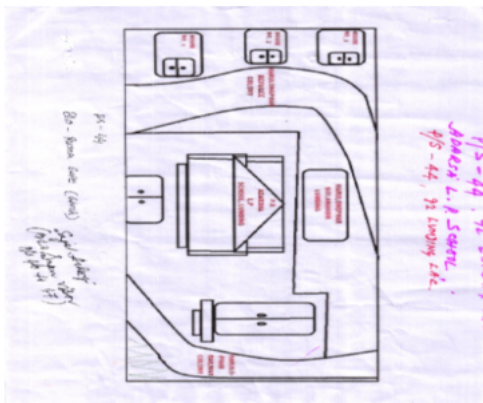

Nazri Naksha