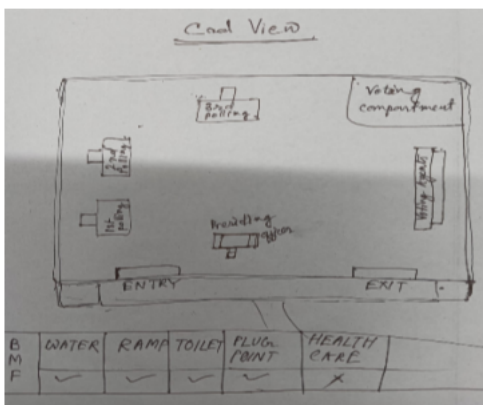

নিৰ্বাচক পঞ্জীয়ন বিষয়াৰ স্বাক্ষৰ

Nazri Naksha

Google Map View

Polling Station Building Front View

ভোটগ্ৰহন কেন্দ্ৰৰ সন্মুখৰ দৃশ্য

Cad View

Key MAP View

1 নাম : চমাৰী ওৰাং স্বামীৰ নাম: বুদ্ধৰাম ওৰাং ঘৰ নং : ১১৩ বয়স : 78 লিঙ্গ : মহিলা	DTK9938765 ফটো উপলব্ধ	2 নাম : বাম কৃষ্ণ ওৰাং পিতাৰ নাম: বুদ্ধৰাম ওৰাং ঘৰ নং : ১১৩ বয়স : 58 লিঙ্গ : পুৰুষ	DTK9938776 ফটো উপলব্ধ	3 নাম : সন্ধ্যা ওৰাং স্বামীৰ নাম: বাম কৃষ্ণ ওৰাং ঘৰ নং : ১১৩ বয়স : 50 লিঙ্গ : মহিলা	DTK9938787 ফটো উপলব্ধ
4 নাম : বেখা ওৰাং পিতাৰ নাম: বাম কৃষ্ণা ওৰাং ঘৰ নং : ১১৩ বয়স : 28 লিঙ্গ : মহিলা	DTK1143528 ফটো উপলব্ধ	5 নাম : বাম ওৰাং পিতাৰ নাম: বাম কৃষ্ণা ওৰাং ঘৰ নং : ১১৩ বয়স : 23 লিঙ্গ : পুৰুষ	DTK1143445 ফটো উপলব্ধ	6 নাম : ৰঞ্জিত দাস পিতাৰ নাম: অধৰ চন্দ্ৰ দাস ঘৰ নং : ১১৪ বয়স : 75 লিঙ্গ : পুৰুষ	DTK9938798 ফটো উপলব্ধ
7 নাম : মায়া বানী দাস স্বামীৰ নাম: ৰঞ্জিত দাস ঘৰ নং : ১১৪ বয়স : 65 লিঙ্গ : মহিলা	DTK9938801 ফটো উপলব্ধ	8 নাম : শ্যামল দাস পিতাৰ নাম: ৰঞ্জিত দাস ঘৰ নং : ১১৪ বয়স : 48 লিঙ্গ : পুৰুষ	DTK9938812 ফটো উপলব্ধ	9 নাম : জ্যোতি দাস স্বামীৰ নাম: টিংকু দত্ত ঘৰ নং : ১১৪ বয়স : 46 লিঙ্গ : মহিলা	DTK9938823 ফটো উপলব্ধ
10 নাম : বিংকি দাস স্বামীৰ নাম: শ্যামল দাস ঘৰ নং : ১১৪ বয়স : 36 লিঙ্গ : মহিলা	DTK0575159 ফটো উপলব্ধ	11 নাম : বিদ্যুৎ দত্তা পিতাৰ নাম: টিঙ্কু দত্তা ঘৰ নং : ১১৪ বয়স : 23 লিঙ্গ : পুৰুষ	DTK1129063 ফটো উপলব্ধ	E 12 নাম : প্ৰতিমা দাস স্বামীৰ নাম: ৰাখল চন্দ্ৰ দাস ঘৰ নং : ১১৪ বয়স : 73 লিঙ্গ : মহিলা	DTK1402775 ফটো উপলব্ধ
13 নাম : ৰঞ্জন দাস পিতাৰ নাম: ৰাখল চন্দ্ৰ দাস ঘৰ নং : ১১৪ বয়স : 57 লিঙ্গ : পুৰুষ	DTK1402692 ফটো উপলব্ধ	14 নাম : বেখা দে পিতাৰ নাম: ৰাখল দাস ঘৰ নং : ১১৪ বয়স : 50 লিঙ্গ : মহিলা	DTK1402726 ফটো উপলব্ধ	15 নাম : সঞ্জয় দাস পিতাৰ নাম: ৰাখল চন্দ্ৰ দাস ঘৰ নং : ১১৪ বয়স : 45 লিঙ্গ : পুৰুষ	DTK1402676 ফটো উপলব্ধ
16 নাম : সঞ্জিতা বনি দাস স্বামীৰ নাম: ৰঞ্জন দাস ঘৰ নং : ১১৪ বয়স : 43 লিঙ্গ : মহিলা	DTK1402684 ফটো উপলব্ধ	17 নাম : সেলি দাস পিতাৰ নাম: ৰাখল দাস ঘৰ নং : ১১৪ বয়স : 41 লিঙ্গ : মহিলা	DTK1402700 ফটো উপলব্ধ	18 নাম : মোৰোনী দাস স্বামীৰ নাম: সঞ্জয় দাস ঘৰ নং : ১১৪ বয়স : 26 লিঙ্গ : মহিলা	DTK1402668 ফটো উপলব্ধ
19 নাম : অভিষেক দাস পিতাৰ নাম: ৰঞ্জন দাস ঘৰ নং : 114 বয়স : 20 লিঙ্গ : পুৰুষ	FRU0020990 ফটো উপলব্ধ	20 নাম : কান্তি দে পিতাৰ নাম: কাৰ্তিক চন্দ্ৰ দে ঘৰ নং : ১১৪ বয়স : 30 লিঙ্গ : পুৰুষ	DTK0334516 ফটো উপলব্ধ	21 নাম : হৰীশিখা দাস পিতাৰ নাম: ৰঞ্জন দাস ঘৰ নং : 114 বয়স : 19 লিঙ্গ : মহিলা	FRU0143669 ফটো উপলব্ধ
22 নাম : দিলিপ দাস গুপ্তা পিতাৰ নাম: শচীন্দ্ৰ দাস গুপ্তা ঘৰ নং : ১১৫ বয়স : 72 লিঙ্গ : পুৰুষ	DTK9938845 ফটো উপলব্ধ	23 নাম : মণি দাসগুপ্তা স্বামীৰ নাম: দিলিপ দাসগুপ্তা ঘৰ নং : ১১৫ বয়স : 55 লিঙ্গ : মহিলা	DTK0241737 ফটো উপলব্ধ	E 24 নাম : তাৰক দাসগুপ্তা পিতাৰ নাম: দিলিপ দাসগুপ্তা ঘৰ নং : ১১৫ বয়স : 33 লিঙ্গ : পুৰুষ	DTK0241919 ফটো উপলব্ধ
25 নাম : দুলাল দে পিতাৰ নাম: সন্তোষ দে ঘৰ নং : ১১৬ বয়স : 55 লিঙ্গ : পুৰুষ	DTK9938889 ফটো উপলব্ধ	26 নাম : জয়ন্তী দে স্বামীৰ নাম: দুলাল দে ঘৰ নং : ১১৬ বয়স : 45 লিঙ্গ : মহিলা	DTK9938890 ফটো উপলব্ধ	27 নাম : মুনাল দে পিতাৰ নাম: দুলাল দে ঘৰ নং : ১১৬ বয়স : 26 লিঙ্গ : পুৰুষ	DTK0528836 ফটো উপলব্ধ
28 নাম : নয়ন দে পিতাৰ নাম: দুলাল দে ঘৰ নং : 116 বয়স : 25 লিঙ্গ : পুৰুষ	DTK2435543 ফটো উপলব্ধ	29 নাম : বাম গোপাল ঘোষ পিতাৰ নাম: ক্ষেত্ৰমোহন ঘোষ ঘৰ নং : ১১৭ বয়স : 50 লিঙ্গ : পুৰুষ	DTK2334705 ফটো উপলব্ধ	30 নাম : ছায়া বানী ঘোষ স্বামীৰ নাম: সুভাষ ঘোষ ঘৰ নং : ১১৭ বয়স : 50 লিঙ্গ : মহিলা	DTK9938903 ফটো উপলব্ধ