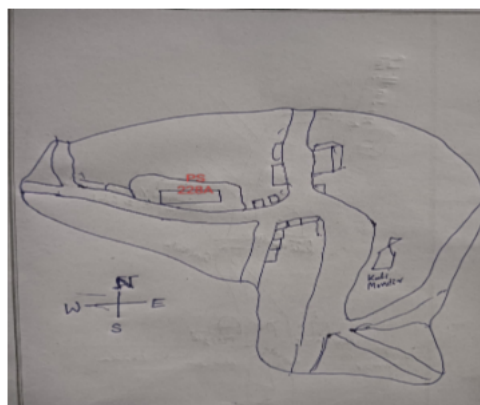

নিৰ্বাচক পঞ্জীয়ন বিষয়াৰ স্বাক্ষৰ

Nazri Naksha

Google Map View

Polling Station Building Front View

ভোটগ্ৰহন কেন্দ্ৰৰ সন্মুখৰ দৃশ্য

Cad View

Key MAP View

1 নাম : চমাৰী ওৰাং স্বামীৰ নাম: বুদ্ধৰাম ওৰাং ঘৰ নং : ১১৩ বয়স : 78 লিঙ্গ : মহিলা	DTK9938765 ফটো উপলব্ধ	2 নাম : বাম কৃষ্ণ ওৰাং পিতাৰ নাম: বুদ্ধৰাম ওৰাং ঘৰ নং : ১১৩ বয়স : 58 লিঙ্গ : পুৰুষ	DTK9938776 ফটো উপলব্ধ	3 নাম : সন্ধ্যা ওৰাং স্বামীৰ নাম: বাম কৃষ্ণ ওৰাং ঘৰ নং : ১১৩ বয়স : 50 লিঙ্গ : মহিলা	DTK9938787 ফটো উপলব্ধ
4 নাম : বেখা ওৰাং পিতাৰ নাম: বাম কৃষ্ণা ওৰাং ঘৰ নং : ১১৩ বয়স : 28 লিঙ্গ : মহিলা	DTK1143528 ফটো উপলব্ধ	5 নাম : বাম ওৰাং পিতাৰ নাম: বাম কৃষ্ণা ওৰাং ঘৰ নং : ১১৩ বয়স : 23 লিঙ্গ : পুৰুষ	DTK1143445 ফটো উপলব্ধ	6 নাম : ৰঞ্জিত দাস পিতাৰ নাম: অধৰ চন্দ্ৰ দাস ঘৰ নং : ১১৪ বয়স : 75 লিঙ্গ : পুৰুষ	DTK9938798 ফটো উপলব্ধ
7 নাম : মায়া বানী দাস স্বামীৰ নাম: ৰঞ্জিত দাস ঘৰ নং : ১১৪ বয়স : 65 লিঙ্গ : মহিলা	DTK9938801 ফটো উপলব্ধ	8 নাম : শ্যামল দাস পিতাৰ নাম: ৰঞ্জিত দাস ঘৰ নং : ১১৪ বয়স : 48 লিঙ্গ : পুৰুষ	DTK9938812 ফটো উপলব্ধ	9 নাম : জ্যোতি দাস স্বামীৰ নাম: টিংকু দত্ত ঘৰ নং : ১১৪ বয়স : 46 লিঙ্গ : মহিলা	DTK9938823 ফটো উপলব্ধ
10 নাম : বিংকি দাস স্বামীৰ নাম: শ্যামল দাস ঘৰ নং : ১১৪ বয়স : 36 লিঙ্গ : মহিলা	DTK0575159 ফটো উপলব্ধ	11 নাম : বিদ্যুৎ দত্তা পিতাৰ নাম: টিঙ্কু দত্তা ঘৰ নং : ১১৪ বয়স : 23 লিঙ্গ : পুৰুষ	DTK1129063 ফটো উপলব্ধ	E 12 নাম : প্ৰতিমা দাস স্বামীৰ নাম: ৰাখল চন্দ্ৰ দাস ঘৰ নং : ১১৪ বয়স : 73 লিঙ্গ : মহিলা	DTK1402775 ফটো উপলব্ধ
13 নাম : ৰঞ্জন দাস পিতাৰ নাম: ৰাখল চন্দ্ৰ দাস ঘৰ নং : ১১৪ বয়স : 57 লিঙ্গ : পুৰুষ	DTK1402692 ফটো উপলব্ধ	14 নাম : বেখা দে পিতাৰ নাম: ৰাখল দাস ঘৰ নং : ১১৪ বয়স : 50 লিঙ্গ : মহিলা	DTK1402726 ফটো উপলব্ধ	15 নাম : সঞ্জয় দাস পিতাৰ নাম: ৰাখল চন্দ্ৰ দাস ঘৰ নং : ১১৪ বয়স : 45 লিঙ্গ : পুৰুষ	DTK1402676 ফটো উপলব্ধ
16 নাম : সঞ্জিতা বনি দাস স্বামীৰ নাম: ৰঞ্জন দাস ঘৰ নং : ১১৪ বয়স : 43 লিঙ্গ : মহিলা	DTK1402684 ফটো উপলব্ধ	17 নাম : সেলি দাস পিতাৰ নাম: ৰাখল দাস ঘৰ নং : ১১৪ বয়স : 41 লিঙ্গ : মহিলা	DTK1402700 ফটো উপলব্ধ	18 নাম : মোৰোনী দাস স্বামীৰ নাম: সঞ্জয় দাস ঘৰ নং : ১১৪ বয়স : 26 লিঙ্গ : মহিলা	DTK1402668 ফটো উপলব্ধ
19 নাম : অভিষেক দাস পিতাৰ নাম: ৰঞ্জন দাস ঘৰ নং : 114 বয়স : 20 লিঙ্গ : পুৰুষ	FRU0020990 ফটো উপলব্ধ	20 নাম : কান্তি দে পিতাৰ নাম: কাৰ্তিক চন্দ্ৰ দে ঘৰ নং : ১১৪ বয়স : 30 লিঙ্গ : পুৰুষ	DTK0334516 ফটো উপলব্ধ	21 নাম : হৰীশিখা দাস পিতাৰ নাম: ৰঞ্জন দাস ঘৰ নং : 114 বয়স : 19 লিঙ্গ : মহিলা	FRU0143669 ফটো উপলব্ধ
22 নাম : দিলিপ দাস গুপ্তা পিতাৰ নাম: শচীন্দ্ৰ দাস গুপ্তা ঘৰ নং : ১১৫ বয়স : 72 লিঙ্গ : পুৰুষ	DTK9938845 ফটো উপলব্ধ	23 নাম : মণি দাসগুপ্তা স্বামীৰ নাম: দিলিপ দাসগুপ্তা ঘৰ নং : ১১৫ বয়স : 55 লিঙ্গ : মহিলা	DTK0241737 ফটো উপলব্ধ	E 24 নাম : তাৰক দাসগুপ্তা পিতাৰ নাম: দিলিপ দাসগুপ্তা ঘৰ নং : ১১৫ বয়স : 33 লিঙ্গ : পুৰুষ	DTK0241919 ফটো উপলব্ধ
25 নাম : দুলাল দে পিতাৰ নাম: সন্তোষ দে ঘৰ নং : ১১৬ বয়স : 55 লিঙ্গ : পুৰুষ	DTK9938889 ফটো উপলব্ধ	26 নাম : জয়ন্তী দে স্বামীৰ নাম: দুলাল দে ঘৰ নং : ১১৬ বয়স : 45 লিঙ্গ : মহিলা	DTK9938890 ফটো উপলব্ধ	27 নাম : মুনাল দে পিতাৰ নাম: দুলাল দে ঘৰ নং : ১১৬ বয়স : 26 লিঙ্গ : পুৰুষ	DTK0528836 ফটো উপলব্ধ
28 নাম : নয়ন দে পিতাৰ নাম: দুলাল দে ঘৰ নং : 116 বয়স : 25 লিঙ্গ : পুৰুষ	DTK2435543 ফটো উপলব্ধ	29 নাম : বাম গোপাল ঘোষ পিতাৰ নাম: ক্ষেত্ৰমোহন ঘোষ ঘৰ নং : ১১৭ বয়স : 50 লিঙ্গ : পুৰুষ	DTK2334705 ফটো উপলব্ধ	30 নাম : ছায়া বানী ঘোষ স্বামীৰ নাম: সুভাষ ঘোষ ঘৰ নং : ১১৭ বয়স : 50 লিঙ্গ : মহিলা	DTK9938903 ফটো উপলব্ধ