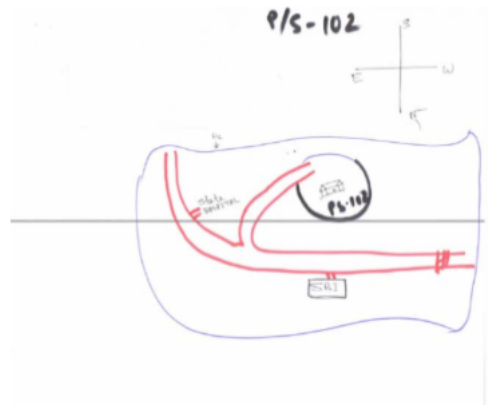

নিৰ্বাচক পঞ্জীয়ন বিষয়াৰ স্বাক্ষৰ

Nazri Naksha

Google Map View

Polling Station Building Front View

ভোটগ্ৰহন কেন্দ্ৰৰ সন্মুখৰ দৃশ্য

Cad View

Key MAP View

1 নাম : গোপাল চন্দ্ৰ ঘোষ পিতাৰ নাম: মিলন কান্তি ঘোষ ঘৰ নং : 0 বয়স : 64 লিঙ্গ : পুৰুষ	FRU0138297 ফটো উপলব্ধ	2 নাম : স্নেহা পাল পিতাৰ নাম: সঞ্জীৱ পাল ঘৰ নং : 0 বয়স : 23 লিঙ্গ : মহিলা	DTK1154095 ফটো উপলব্ধ	R 3 নাম : সুৰচি সিং পিতাৰ নাম: গীৰবাল সিং ঘৰ নং : 3 বয়স : 47 লিঙ্গ : মহিলা	DTK1150929 ফটো উপলব্ধ
4 নাম : সৃজন ভট্টাচাৰ্য্য পিতাৰ নাম: সঞ্জয় ভট্টাচাৰ্য্য ঘৰ নং : 3 বয়স : 19 লিঙ্গ : পুৰুষ	FRU0134973 ফটো উপলব্ধ	5 নাম : পূজা কুৰ্মকাৰ পিতাৰ নাম: টটন পাল ঘৰ নং : 3/353 বয়স : 25 লিঙ্গ : মহিলা	HYG0584458 ফটো উপলব্ধ	6 নাম : উতফল সাহা পিতাৰ নাম: মনমুখ চন্দ্ৰ সাহা ঘৰ নং : 6 বয়স : 63 লিঙ্গ : পুৰুষ	DTK0173815 ফটো উপলব্ধ
7 নাম : মিঠ সাহা স্বামীৰ নাম: গোপাল চন্দ্ৰ সাহা ঘৰ নং : 6 বয়স : 56 লিঙ্গ : মহিলা	DTK0173849 ফটো উপলব্ধ	# 8 নাম : পান্না চৌধুৰী পিতাৰ নাম: সুখেন্দু বিকাশ চৌধুৰী ঘৰ নং : 6 বয়স : 55 লিঙ্গ : পুৰুষ	DTK1040911 ফটো উপলব্ধ	9 নাম : বিংকু চৌধুৰী স্বামীৰ নাম: পান্না চৌধুৰী ঘৰ নং : 6 বয়স : 44 লিঙ্গ : মহিলা	DTK0004664 ফটো উপলব্ধ
10 নাম : প্ৰাজ্ঞা চৌধুৰী পিতাৰ নাম: পান্না চৌধুৰী ঘৰ নং : 06 বয়স : 19 লিঙ্গ : মহিলা	FRU0128033 ফটো উপলব্ধ	11 নাম : কৰণ বাসুফোৰ পিতাৰ নাম: মিঠুন বাসুফোৰ ঘৰ নং : 25 বয়স : 30 লিঙ্গ : পুৰুষ	DTK0607820 ফটো উপলব্ধ	12 নাম : সন্ধ্যতা পাল পিতাৰ নাম: ৰাজীৱ পাল ঘৰ নং : 32 বয়স : 23 লিঙ্গ : মহিলা	DTK1159813 ফটো উপলব্ধ
13 নাম : অমল কান্তি মজুমদাৰ পিতাৰ নাম: সুৰেন্দ্ৰ কুমাৰ মজুমদাৰ ঘৰ নং : 38 বয়স : 68 লিঙ্গ : পুৰুষ	HYG1818195 ফটো উপলব্ধ	14 নাম : সুশান্ত দাস পিতাৰ নাম: দুলন দাস ঘৰ নং : 102 বয়স : 39 লিঙ্গ : পুৰুষ	DTK0200865 ফটো উপলব্ধ	15 নাম : অৰুন ঘোষ পিতাৰ নাম: নিৰাৰন ঘোষ ঘৰ নং : 108 বয়স : 25 লিঙ্গ : পুৰুষ	DTK0679787 ফটো উপলব্ধ
16 নাম : ৰাজেশ কুমাৰ সিং পিতাৰ নাম: কিশোৰলাল সিং ঘৰ নং : 136 বয়স : 32 লিঙ্গ : পুৰুষ	DTK0675652 ফটো উপলব্ধ	17 নাম : অনিমা দাস স্বামীৰ নাম: ললিত মোহন দাস ঘৰ নং : 155 বয়স : 81 লিঙ্গ : মহিলা	DTK1024573 ফটো উপলব্ধ	18 নাম : কল্যাণী দাস পিতাৰ নাম: ঠাকুৰ মনি দাস ঘৰ নং : 155 বয়স : 66 লিঙ্গ : মহিলা	DTK1024584 ফটো উপলব্ধ
19 নাম : ৰূপালী দাস পিতাৰ নাম: ললিত মোহন দাস ঘৰ নং : 155 বয়স : 55 লিঙ্গ : মহিলা	DTK1024619 ফটো উপলব্ধ	S 20 নাম : অভিজিত দাস পিতাৰ নাম: ললিত মোহন দাস ঘৰ নং : 155 বয়স : 50 লিঙ্গ : পুৰুষ	DTK1024620 ফটো উপলব্ধ	21 নাম : নলিনী কুমাৰ সৰকাৰ পিতাৰ নাম: যুগেশ চন্দ্ৰ সৰকাৰ ঘৰ নং : 156 বয়স : 85 লিঙ্গ : পুৰুষ	DTK1024631 ফটো উপলব্ধ
22 নাম : ছায়া সৰকাৰ স্বামীৰ নাম: নলিনী কুমাৰ সৰকাৰ ঘৰ নং : 156 বয়স : 72 লিঙ্গ : মহিলা	DTK1024642 ফটো উপলব্ধ	23 নাম : অলক সৰকাৰ পিতাৰ নাম: নলিনী কুমাৰ সৰকাৰ ঘৰ নং : 156 বয়স : 53 লিঙ্গ : পুৰুষ	DTK1024653 ফটো উপলব্ধ	24 নাম : লক্ষী সৰকাৰ স্বামীৰ নাম: অলক সৰকাৰ ঘৰ নং : 156 বয়স : 46 লিঙ্গ : মহিলা	DTK1024664 ফটো উপলব্ধ
25 নাম : অভি সৰকাৰ পিতাৰ নাম: অলক সৰকাৰ ঘৰ নং : 156 বয়স : 22 লিঙ্গ : পুৰুষ	DTK1319680 ফটো উপলব্ধ	26 নাম : যদু গোপাল চক্ৰৱৰ্তী পিতাৰ নাম: যতীন কুমাৰ চক্ৰৱৰ্তী ঘৰ নং : 159 বয়স : 80 লিঙ্গ : পুৰুষ	DTK1024675 ফটো উপলব্ধ	27 নাম : টুলটুল চক্ৰৱৰ্তী স্বামীৰ নাম: যদু গোপাল চক্ৰৱৰ্তী ঘৰ নং : 159 বয়স : 70 লিঙ্গ : মহিলা	DTK1024686 ফটো উপলব্ধ
28 নাম : সুমন চক্ৰৱৰ্তী পিতাৰ নাম: যদু গোপাল চক্ৰৱৰ্তী ঘৰ নং : 159 বয়স : 43 লিঙ্গ : পুৰুষ	DTK1024697 ফটো উপলব্ধ	29 নাম : নীলিমা দাস স্বামীৰ নাম: দুলাল দাস ঘৰ নং : 158 বয়স : 62 লিঙ্গ : মহিলা	DTK1024722 ফটো উপলব্ধ	30 নাম : ৰাজদীপ দাস পিতাৰ নাম: দুলাল দাস ঘৰ নং : 158 বয়স : 41 লিঙ্গ : পুৰুষ	DTK1024755 ফটো উপলব্ধ