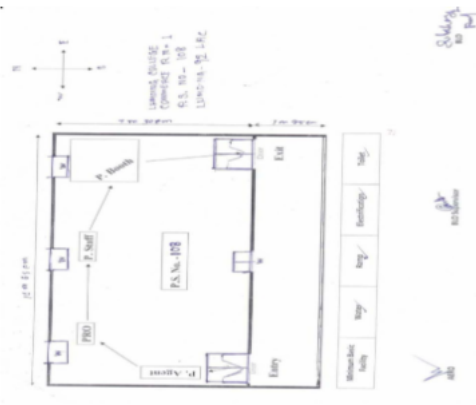

নিৰ্বাচক পঞ্জীয়ন বিষয়াৰ স্বাক্ষৰ

Nazri Naksha

Google Map View

Polling Station Building Front View

ভোটগ্ৰহন কেন্দ্ৰৰ সন্মুখৰ দৃশ্য

Cad View

Key MAP View

1 নাম : গোপাল চন্দ্ৰ ঘোষ পিতাৰ নাম: মিলন কান্তি ঘোষ ঘৰ নং : 0 বয়স : 64 লিঙ্গ : পুৰুষ	FRU0138297 ফটো উপলব্ধ	2 নাম : স্নেহা পাল পিতাৰ নাম: সঞ্জীৱ পাল ঘৰ নং : 0 বয়স : 23 লিঙ্গ : মহিলা	DTK1154095 ফটো উপলব্ধ	R 3 নাম : সুৰচি সিং পিতাৰ নাম: গীৰবাল সিং ঘৰ নং : 3 বয়স : 47 লিঙ্গ : মহিলা	DTK1150929 ফটো উপলব্ধ
4 নাম : সৃজন ভট্টাচাৰ্য্য পিতাৰ নাম: সঞ্জয় ভট্টাচাৰ্য্য ঘৰ নং : 3 বয়স : 19 লিঙ্গ : পুৰুষ	FRU0134973 ফটো উপলব্ধ	5 নাম : পূজা কুৰ্মকাৰ পিতাৰ নাম: টটন পাল ঘৰ নং : 3/353 বয়স : 25 লিঙ্গ : মহিলা	HYG0584458 ফটো উপলব্ধ	6 নাম : উতফল সাহা পিতাৰ নাম: মনমুখ চন্দ্ৰ সাহা ঘৰ নং : 6 বয়স : 63 লিঙ্গ : পুৰুষ	DTK0173815 ফটো উপলব্ধ
7 নাম : মিঠ সাহা স্বামীৰ নাম: গোপাল চন্দ্ৰ সাহা ঘৰ নং : 6 বয়স : 56 লিঙ্গ : মহিলা	DTK0173849 ফটো উপলব্ধ	# 8 নাম : পান্না চৌধুৰী পিতাৰ নাম: সুখেন্দু বিকাশ চৌধুৰী ঘৰ নং : 6 বয়স : 55 লিঙ্গ : পুৰুষ	DTK1040911 ফটো উপলব্ধ	9 নাম : বিংকু চৌধুৰী স্বামীৰ নাম: পান্না চৌধুৰী ঘৰ নং : 6 বয়স : 44 লিঙ্গ : মহিলা	DTK0004664 ফটো উপলব্ধ
10 নাম : প্ৰাজ্ঞা চৌধুৰী পিতাৰ নাম: পান্না চৌধুৰী ঘৰ নং : 06 বয়স : 19 লিঙ্গ : মহিলা	FRU0128033 ফটো উপলব্ধ	11 নাম : কৰণ বাসুফোৰ পিতাৰ নাম: মিঠুন বাসুফোৰ ঘৰ নং : 25 বয়স : 30 লিঙ্গ : পুৰুষ	DTK0607820 ফটো উপলব্ধ	12 নাম : সন্ধ্যতা পাল পিতাৰ নাম: ৰাজীৱ পাল ঘৰ নং : 32 বয়স : 23 লিঙ্গ : মহিলা	DTK1159813 ফটো উপলব্ধ
13 নাম : অমল কান্তি মজুমদাৰ পিতাৰ নাম: সুৰেন্দ্ৰ কুমাৰ মজুমদাৰ ঘৰ নং : 38 বয়স : 68 লিঙ্গ : পুৰুষ	HYG1818195 ফটো উপলব্ধ	14 নাম : সুশান্ত দাস পিতাৰ নাম: দুলন দাস ঘৰ নং : 102 বয়স : 39 লিঙ্গ : পুৰুষ	DTK0200865 ফটো উপলব্ধ	15 নাম : অৰুন ঘোষ পিতাৰ নাম: নিৰাৰন ঘোষ ঘৰ নং : 108 বয়স : 25 লিঙ্গ : পুৰুষ	DTK0679787 ফটো উপলব্ধ
16 নাম : ৰাজেশ কুমাৰ সিং পিতাৰ নাম: কিশোৰলাল সিং ঘৰ নং : 136 বয়স : 32 লিঙ্গ : পুৰুষ	DTK0675652 ফটো উপলব্ধ	17 নাম : অনিমা দাস স্বামীৰ নাম: ললিত মোহন দাস ঘৰ নং : 155 বয়স : 81 লিঙ্গ : মহিলা	DTK1024573 ফটো উপলব্ধ	18 নাম : কল্যাণী দাস পিতাৰ নাম: ঠাকুৰ মনি দাস ঘৰ নং : 155 বয়স : 66 লিঙ্গ : মহিলা	DTK1024584 ফটো উপলব্ধ
19 নাম : ৰূপালী দাস পিতাৰ নাম: ললিত মোহন দাস ঘৰ নং : 155 বয়স : 55 লিঙ্গ : মহিলা	DTK1024619 ফটো উপলব্ধ	S 20 নাম : অভিজিত দাস পিতাৰ নাম: ললিত মোহন দাস ঘৰ নং : 155 বয়স : 50 লিঙ্গ : পুৰুষ	DTK1024620 ফটো উপলব্ধ	21 নাম : নলিনী কুমাৰ সৰকাৰ পিতাৰ নাম: যুগেশ চন্দ্ৰ সৰকাৰ ঘৰ নং : 156 বয়স : 85 লিঙ্গ : পুৰুষ	DTK1024631 ফটো উপলব্ধ
22 নাম : ছায়া সৰকাৰ স্বামীৰ নাম: নলিনী কুমাৰ সৰকাৰ ঘৰ নং : 156 বয়স : 72 লিঙ্গ : মহিলা	DTK1024642 ফটো উপলব্ধ	23 নাম : অলক সৰকাৰ পিতাৰ নাম: নলিনী কুমাৰ সৰকাৰ ঘৰ নং : 156 বয়স : 53 লিঙ্গ : পুৰুষ	DTK1024653 ফটো উপলব্ধ	24 নাম : লক্ষী সৰকাৰ স্বামীৰ নাম: অলক সৰকাৰ ঘৰ নং : 156 বয়স : 46 লিঙ্গ : মহিলা	DTK1024664 ফটো উপলব্ধ
25 নাম : অভি সৰকাৰ পিতাৰ নাম: অলক সৰকাৰ ঘৰ নং : 156 বয়স : 22 লিঙ্গ : পুৰুষ	DTK1319680 ফটো উপলব্ধ	26 নাম : যদু গোপাল চক্ৰৱৰ্তী পিতাৰ নাম: যতীন কুমাৰ চক্ৰৱৰ্তী ঘৰ নং : 159 বয়স : 80 লিঙ্গ : পুৰুষ	DTK1024675 ফটো উপলব্ধ	27 নাম : টুলটুল চক্ৰৱৰ্তী স্বামীৰ নাম: যদু গোপাল চক্ৰৱৰ্তী ঘৰ নং : 159 বয়স : 70 লিঙ্গ : মহিলা	DTK1024686 ফটো উপলব্ধ
28 নাম : সুমন চক্ৰৱৰ্তী পিতাৰ নাম: যদু গোপাল চক্ৰৱৰ্তী ঘৰ নং : 159 বয়স : 43 লিঙ্গ : পুৰুষ	DTK1024697 ফটো উপলব্ধ	29 নাম : নীলিমা দাস স্বামীৰ নাম: দুলাল দাস ঘৰ নং : 158 বয়স : 62 লিঙ্গ : মহিলা	DTK1024722 ফটো উপলব্ধ	30 নাম : ৰাজদীপ দাস পিতাৰ নাম: দুলাল দাস ঘৰ নং : 158 বয়স : 41 লিঙ্গ : পুৰুষ	DTK1024755 ফটো উপলব্ধ