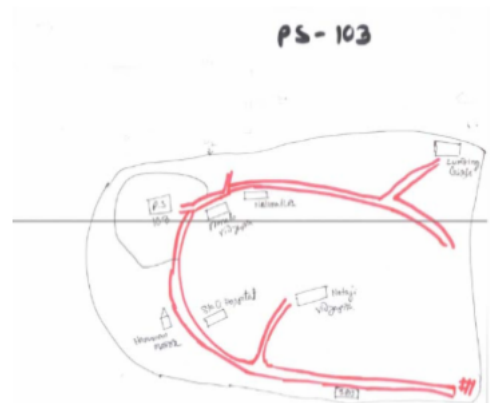

নিৰ্বাচক পঞ্জীয়ন বিষয়াৰ স্বাক্ষৰ

Nazri Naksha

Google Map View

Polling Station Building Front View

ভোটগ্ৰহন কেন্দ্ৰৰ সন্মুখৰ দৃশ্য

Cad View

Key MAP View

1 নাম : শংকৰ বল পিতাৰ নাম: লেফ্টেনেণ্ট নিৰ্মল বল ঘৰ নং : 1 বয়স : 41 লিঙ্গ : পুৰুষ	DTK1494160 ফটো উপলব্ধ	2 নাম : সঞ্জয় বল পিতাৰ নাম: নিৰ্মল বল ঘৰ নং : 1 বয়স : 40 লিঙ্গ : পুৰুষ	DTK1034599 ফটো উপলব্ধ	3 নাম : বন্দনা মণ্ডল স্বামীৰ নাম: বিজু মণ্ডল ঘৰ নং : 2 বয়স : 50 লিঙ্গ : মহিলা	DTK1034635 ফটো উপলব্ধ
4 নাম : বিজু মণ্ডল পিতাৰ নাম: বাদল মণ্ডল ঘৰ নং : 2 বয়স : 46 লিঙ্গ : পুৰুষ	DTK1034624 ফটো উপলব্ধ	5 নাম : ৰাজু মণ্ডল পিতাৰ নাম: বাদল মণ্ডল ঘৰ নং : 2 বয়স : 32 লিঙ্গ : পুৰুষ	DTK1044946 ফটো উপলব্ধ	6 নাম : প্ৰভাত ঘোষ পিতাৰ নাম: বজেন্দ্ৰ চন্দ্ৰ ঘোষ ঘৰ নং : 9 বয়স : 55 লিঙ্গ : পুৰুষ	DTK1034646 ফটো উপলব্ধ
7 নাম : মিনতি ঘোষ স্বামীৰ নাম: প্ৰভাত ঘোষ ঘৰ নং : 9 বয়স : 50 লিঙ্গ : মহিলা	DTK1034657 ফটো উপলব্ধ	8 নাম : বীনা বাসুদেবা স্বামীৰ নাম: সুৰ্জ বাসুদেব ঘৰ নং : 9 বয়স : 40 লিঙ্গ : মহিলা	DTK0208074 ফটো উপলব্ধ	9 নাম : ৰাজু ঘোষ পিতাৰ নাম: প্ৰভাত ঘোষ ঘৰ নং : 9 বয়স : 38 লিঙ্গ : পুৰুষ	DTK1034668 ফটো উপলব্ধ
10 নাম : সপ্টোম ঘোষ পিতাৰ নাম: প্ৰভাত ঘোষ ঘৰ নং : 9 বয়স : 35 লিঙ্গ : পুৰুষ	DTK1034680 ফটো উপলব্ধ	11 নাম : প্ৰিয়াংকু ঘোষ পিতাৰ নাম: দীপক ঘোষ ঘৰ নং : 9 বয়স : 33 লিঙ্গ : মহিলা	DTK2395008 ফটো উপলব্ধ	12 নাম : বীনা মজুমদাৰ স্বামীৰ নাম: অধীৰ মজুমদাৰ ঘৰ নং : 8 বয়স : 50 লিঙ্গ : মহিলা	DTK1034691 ফটো উপলব্ধ
13 নাম : প্ৰিয়ঙ্কু মজুমদাৰ পিতাৰ নাম: অধীৰ মজুমদাৰ ঘৰ নং : 8 বয়স : 27 লিঙ্গ : মহিলা	DTK0204503 ফটো উপলব্ধ	14 নাম : গোপাল চন্দ্ৰ দে পিতাৰ নাম: ৰজনীকান্ত দে ঘৰ নং : 5 বয়স : 77 লিঙ্গ : পুৰুষ	DTK4234757 ফটো উপলব্ধ	15 নাম : বাপ্পী দে পিতাৰ নাম: গোপাল চন্দ্ৰ দে ঘৰ নং : 5 বয়স : 53 লিঙ্গ : পুৰুষ	DTK4234768 ফটো উপলব্ধ
16 নাম : বীনা দে স্বামীৰ নাম: বাপ্পী দে ঘৰ নং : 5 বয়স : 50 লিঙ্গ : মহিলা	DTK4234779 ফটো উপলব্ধ	# 17 নাম : সঞ্জয় দে পিতাৰ নাম: গোপাল দে ঘৰ নং : 5 বয়স : 47 লিঙ্গ : পুৰুষ	DTK4234780 ফটো উপলব্ধ	18 নাম : শ্ৰাবনী দে পিতাৰ নাম: বাপ্পী চন্দ্ৰ দে ঘৰ নং : 5 বয়স : 31 লিঙ্গ : মহিলা	DTK4242846 ফটো উপলব্ধ
19 নাম : শুভম দে পিতাৰ নাম: বাপ্পী দে ঘৰ নং : 5 বয়স : 24 লিঙ্গ : পুৰুষ	DTK0575316 ফটো উপলব্ধ	20 নাম : মিনা ঘোষ পিতাৰ নাম: হৰিভক্ত ঘোষ ঘৰ নং : 6 বয়স : 45 লিঙ্গ : মহিলা	DTK1034760 ফটো উপলব্ধ	21 নাম : বাবুল ঘোষ পিতাৰ নাম: হৰিভক্ত ঘোষ ঘৰ নং : 6 বয়স : 42 লিঙ্গ : পুৰুষ	DTK1034759 ফটো উপলব্ধ
22 নাম : নিৰোদ বৰন দাস পিতাৰ নাম: ৰবীন্দ্ৰমোহন দাস ঘৰ নং : 9 বয়স : 77 লিঙ্গ : পুৰুষ	DTK1044593 ফটো উপলব্ধ	23 নাম : ৰেখা দাস স্বামীৰ নাম: নিৰোদ বৰন দাস ঘৰ নং : 9 বয়স : 72 লিঙ্গ : মহিলা	DTK1044275 ফটো উপলব্ধ	24 নাম : ইন শৰ্মা স্বামীৰ নাম: ববন শৰ্মা ঘৰ নং : 9 বয়স : 50 লিঙ্গ : মহিলা	DTK0421750 ফটো উপলব্ধ
25 নাম : ৰেখা দাস স্বামীৰ নাম: স্বৰূপ দাস ঘৰ নং : 9 বয়স : 43 লিঙ্গ : মহিলা	DTK1044253 ফটো উপলব্ধ	#2 26 নাম : স্বৰূপ দাস পিতাৰ নাম: নিৰোদ বৰন দাস ঘৰ নং : 9 বয়স : 42 লিঙ্গ : পুৰুষ	DTK1044264 ফটো উপলব্ধ	27 নাম : বিশ্বজিত শৰ্মা পিতাৰ নাম: ববন শৰ্মা ঘৰ নং : 9 বয়স : 36 লিঙ্গ : পুৰুষ	DTK1044957 ফটো উপলব্ধ
28 নাম : ৰবিন্দ্ৰ সাহানী পিতাৰ নাম: কপিলদেও সাহানী ঘৰ নং : 8 বয়স : 48 লিঙ্গ : পুৰুষ	DTK1034806 ফটো উপলব্ধ	29 নাম : ববিতা সাহানী স্বামীৰ নাম: ৰবিন্দ্ৰ সাহানী ঘৰ নং : 8 বয়স : 38 লিঙ্গ : মহিলা	DTK1034817 ফটো উপলব্ধ	30 নাম : ৰাজু সাহানী পিতাৰ নাম: কপিলদেব সাহানী ঘৰ নং : 8 বয়স : 37 লিঙ্গ : পুৰুষ	DTK0190728 ফটো উপলব্ধ