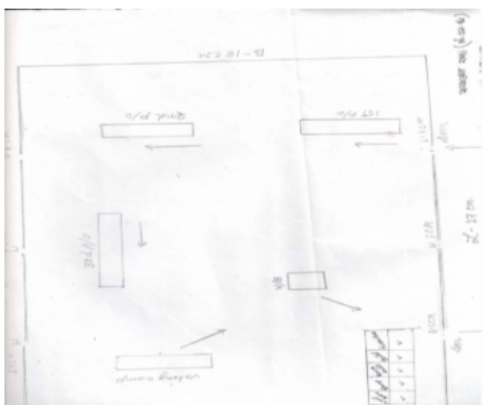

নিৰ্বাচক পঞ্জীয়ন বিষয়াৰ স্বাক্ষৰ

Nazri Naksha

Google Map View

Polling Station Building Front View

ভোটগ্ৰহন কেন্দ্ৰৰ সন্মুখৰ দৃশ্য

Cad View

Key MAP View

1 নাম : তৰুণ বৰুৱা পিতাৰ নাম: অনিল বৰুৱা ঘৰ নং : ১ বয়স : 53 লিঙ্গ : পুৰুষ	DTK1044617 ফটো উপলব্ধ	E 2 নাম : বৰুণ বৰুৱা পিতাৰ নাম: অনিল বৰুৱা ঘৰ নং : ১ বয়স : 50 লিঙ্গ : পুৰুষ	DTK1044606 ফটো উপলব্ধ	3 নাম : অৰুণ বৰুৱা পিতাৰ নাম: অনিল বৰুৱা ঘৰ নং : ১ বয়স : 48 লিঙ্গ : পুৰুষ	DTK1044582 ফটো উপলব্ধ
4 নাম : সঙ্গীতা বড়ুয়া স্বামীৰ নাম: বৰুণ বৰুৱা ঘৰ নং : ১ বয়স : 44 লিঙ্গ : মহিলা	DTK1044628 ফটো উপলব্ধ	5 নাম : ৰেখা ৰাণী বৰুৱা স্বামীৰ নাম: তৰুণ বৰুৱা ঘৰ নং : ১ বয়স : 43 লিঙ্গ : মহিলা	DTK1144260 ফটো উপলব্ধ	6 নাম : সিদ্ধার্থ শংকৰ বৰুৱা পিতাৰ নাম: বৰুণ বৰুৱা ঘৰ নং : 01 বয়স : 21 লিঙ্গ : পুৰুষ	FRU0082016 ফটো উপলব্ধ
7 নাম : সুমতি সৰকাৰ স্বামীৰ নাম: নাগৰ সৰকাৰ ঘৰ নং : ১ক বয়স : 74 লিঙ্গ : মহিলা	DTK1044640 ফটো উপলব্ধ	8 নাম : বৰ্ণা চক্ৰবৰ্তী স্বামীৰ নাম: সুজিত চক্ৰবৰ্তী ঘৰ নং : 2 বয়স : 40 লিঙ্গ : মহিলা	FRU0111120 ফটো উপলব্ধ	9 নাম : উতপল পাল পিতাৰ নাম: ৰসৰাজ পাল ঘৰ নং : ৩ বয়স : 65 লিঙ্গ : পুৰুষ	DTK1044695 ফটো উপলব্ধ
10 নাম : মঞ্জু পাল স্বামীৰ নাম: উতপল পাল ঘৰ নং : ৩ বয়স : 53 লিঙ্গ : মহিলা	DTK1044708 ফটো উপলব্ধ	11 নাম : টিংকু পাল পিতাৰ নাম: উতপল পাল ঘৰ নং : ৩ বয়স : 43 লিঙ্গ : পুৰুষ	DTK1044719 ফটো উপলব্ধ	12 নাম : বাবী পাল স্বামীৰ নাম: টিংকু পাল ঘৰ নং : ৩ বয়স : 41 লিঙ্গ : মহিলা	DTK1044731 ফটো উপলব্ধ
13 নাম : মিঠা পাল পিতাৰ নাম: উতপল পাল ঘৰ নং : ৩ বয়স : 40 লিঙ্গ : পুৰুষ	DTK1044720 ফটো উপলব্ধ	14 নাম : উত্তম পাল পিতাৰ নাম: ৰসৰাজ পাল ঘৰ নং : 8 বয়স : 62 লিঙ্গ : পুৰুষ	DTK1044775 ফটো উপলব্ধ	15 নাম : শ্যামলি পাল স্বামীৰ নাম: নিত্যগোপাল পাল ঘৰ নং : 8 বয়স : 60 লিঙ্গ : মহিলা	DTK1044764 ফটো উপলব্ধ
16 নাম : গৌতম পাল পিতাৰ নাম: ৰসৰাজ পাল ঘৰ নং : 8 বয়স : 55 লিঙ্গ : পুৰুষ	DTK1044797 ফটো উপলব্ধ	17 নাম : অপৰাজিতা পাল স্বামীৰ নাম: উত্তম পাল ঘৰ নং : 8 বয়স : 55 লিঙ্গ : মহিলা	DTK1044786 ফটো উপলব্ধ	18 নাম : ৰবি পাল স্বামীৰ নাম: গৌতম পাল ঘৰ নং : 8 বয়স : 46 লিঙ্গ : মহিলা	DTK1044800 ফটো উপলব্ধ
19 নাম : ৰুমা পাল পিতাৰ নাম: ৰসৰাজ পাল ঘৰ নং : 8 বয়স : 42 লিঙ্গ : মহিলা	DTK1044811 ফটো উপলব্ধ	20 নাম : ৰূপালী পাল স্বামীৰ নাম: লিটন পাল ঘৰ নং : 8 বয়স : 33 লিঙ্গ : মহিলা	DTK0471862 ফটো উপলব্ধ	21 নাম : লিটন পাল পিতাৰ নাম: উত্তম পাল ঘৰ নং : 8 বয়স : 31 লিঙ্গ : পুৰুষ	DTK0152629 ফটো উপলব্ধ
22 নাম : গৌৰৱ পাল পিতাৰ নাম: গৌতম পাল ঘৰ নং : 8 বয়স : 27 লিঙ্গ : পুৰুষ	DTK0209270 ফটো উপলব্ধ	23 নাম : অমিয়া পাল পিতাৰ নাম: উত্তম পাল ঘৰ নং : 8 বয়স : 27 লিঙ্গ : মহিলা	DTK0471920 ফটো উপলব্ধ	24 নাম : মন্টি পাল পিতাৰ নাম: গৌতম পাল ঘৰ নং : 8 বয়স : 24 লিঙ্গ : মহিলা	DTK0509497 ফটো উপলব্ধ
S 25 নাম : জোচেফ বাগ পিতাৰ নাম: সুৰেশ বাগ ঘৰ নং : ৫ বয়স : 41 লিঙ্গ : পুৰুষ	DTK1044844 ফটো উপলব্ধ	S 26 নাম : লুচিয়া লিপিকা বাগ স্বামীৰ নাম: জোচেফ বাগ ঘৰ নং : ৫ বয়স : 39 লিঙ্গ : মহিলা	DTK0011441 ফটো উপলব্ধ	27 নাম : তাৰকেশ্বৰী দে স্বামীৰ নাম: চন্দ্ৰশেখৰ দে ঘৰ নং : ৬ বয়স : 85 লিঙ্গ : মহিলা	DTK1044877 ফটো উপলব্ধ
28 নাম : গোপাল চন্দ্ৰ দে পিতাৰ নাম: চন্দ্ৰশেখৰ দে ঘৰ নং : ৬ বয়স : 60 লিঙ্গ : পুৰুষ	DTK1044888 ফটো উপলব্ধ	29 নাম : অৰ্পনা দে স্বামীৰ নাম: গোপাল চন্দ্ৰ দে ঘৰ নং : ৬ বয়স : 44 লিঙ্গ : মহিলা	DTK1044899 ফটো উপলব্ধ	30 নাম : উত্তৰা দে পিতাৰ নাম: গোপাল চন্দ্ৰ দে ঘৰ নং : ৬ বয়স : 25 লিঙ্গ : মহিলা	DTK0509638 ফটো উপলব্ধ