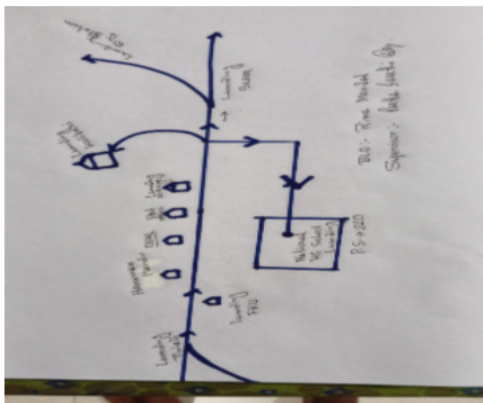

নিৰ্বাচক পঞ্জীয়ন বিষয়াৰ স্বাক্ষৰ

Nazri Naksha

Google Map View

Polling Station Building Front View

ভোটগ্ৰহন কেন্দ্ৰৰ সন্মুখৰ দৃশ্য

Cad View

Key MAP View

1 নাম : তৰুণ বৰুৱা পিতাৰ নাম: অনিল বৰুৱা ঘৰ নং : ১ বয়স : 53 লিঙ্গ : পুৰুষ	DTK1044617 ফটো উপলব্ধ	E 2 নাম : বৰুণ বৰুৱা পিতাৰ নাম: অনিল বৰুৱা ঘৰ নং : ১ বয়স : 50 লিঙ্গ : পুৰুষ	DTK1044606 ফটো উপলব্ধ	3 নাম : অৰুণ বৰুৱা পিতাৰ নাম: অনিল বৰুৱা ঘৰ নং : ১ বয়স : 48 লিঙ্গ : পুৰুষ	DTK1044582 ফটো উপলব্ধ
4 নাম : সঙ্গীতা বড়ুয়া স্বামীৰ নাম: বৰুণ বৰুৱা ঘৰ নং : ১ বয়স : 44 লিঙ্গ : মহিলা	DTK1044628 ফটো উপলব্ধ	5 নাম : ৰেখা ৰাণী বৰুৱা স্বামীৰ নাম: তৰুণ বৰুৱা ঘৰ নং : ১ বয়স : 43 লিঙ্গ : মহিলা	DTK1144260 ফটো উপলব্ধ	6 নাম : সিদ্ধার্থ শংকৰ বৰুৱা পিতাৰ নাম: বৰুণ বৰুৱা ঘৰ নং : 01 বয়স : 21 লিঙ্গ : পুৰুষ	FRU0082016 ফটো উপলব্ধ
7 নাম : সুমতি সৰকাৰ স্বামীৰ নাম: নাগৰ সৰকাৰ ঘৰ নং : ১ক বয়স : 74 লিঙ্গ : মহিলা	DTK1044640 ফটো উপলব্ধ	8 নাম : বৰ্ণা চক্ৰবৰ্তী স্বামীৰ নাম: সুজিত চক্ৰবৰ্তী ঘৰ নং : 2 বয়স : 40 লিঙ্গ : মহিলা	FRU0111120 ফটো উপলব্ধ	9 নাম : উতপল পাল পিতাৰ নাম: ৰসৰাজ পাল ঘৰ নং : ৩ বয়স : 65 লিঙ্গ : পুৰুষ	DTK1044695 ফটো উপলব্ধ
10 নাম : মঞ্জু পাল স্বামীৰ নাম: উতপল পাল ঘৰ নং : ৩ বয়স : 53 লিঙ্গ : মহিলা	DTK1044708 ফটো উপলব্ধ	11 নাম : টিংকু পাল পিতাৰ নাম: উতপল পাল ঘৰ নং : ৩ বয়স : 43 লিঙ্গ : পুৰুষ	DTK1044719 ফটো উপলব্ধ	12 নাম : বাবী পাল স্বামীৰ নাম: টিংকু পাল ঘৰ নং : ৩ বয়স : 41 লিঙ্গ : মহিলা	DTK1044731 ফটো উপলব্ধ
13 নাম : মিঠা পাল পিতাৰ নাম: উতপল পাল ঘৰ নং : ৩ বয়স : 40 লিঙ্গ : পুৰুষ	DTK1044720 ফটো উপলব্ধ	14 নাম : উত্তম পাল পিতাৰ নাম: ৰসৰাজ পাল ঘৰ নং : 8 বয়স : 62 লিঙ্গ : পুৰুষ	DTK1044775 ফটো উপলব্ধ	15 নাম : শ্যামলি পাল স্বামীৰ নাম: নিত্যগোপাল পাল ঘৰ নং : 8 বয়স : 60 লিঙ্গ : মহিলা	DTK1044764 ফটো উপলব্ধ
16 নাম : গৌতম পাল পিতাৰ নাম: ৰসৰাজ পাল ঘৰ নং : 8 বয়স : 55 লিঙ্গ : পুৰুষ	DTK1044797 ফটো উপলব্ধ	17 নাম : অপৰাজিতা পাল স্বামীৰ নাম: উত্তম পাল ঘৰ নং : 8 বয়স : 55 লিঙ্গ : মহিলা	DTK1044786 ফটো উপলব্ধ	18 নাম : ৰবি পাল স্বামীৰ নাম: গৌতম পাল ঘৰ নং : 8 বয়স : 46 লিঙ্গ : মহিলা	DTK1044800 ফটো উপলব্ধ
19 নাম : ৰুমা পাল পিতাৰ নাম: ৰসৰাজ পাল ঘৰ নং : 8 বয়স : 42 লিঙ্গ : মহিলা	DTK1044811 ফটো উপলব্ধ	20 নাম : ৰূপালী পাল স্বামীৰ নাম: লিটন পাল ঘৰ নং : 8 বয়স : 33 লিঙ্গ : মহিলা	DTK0471862 ফটো উপলব্ধ	21 নাম : লিটন পাল পিতাৰ নাম: উত্তম পাল ঘৰ নং : 8 বয়স : 31 লিঙ্গ : পুৰুষ	DTK0152629 ফটো উপলব্ধ
22 নাম : গৌৰৱ পাল পিতাৰ নাম: গৌতম পাল ঘৰ নং : 8 বয়স : 27 লিঙ্গ : পুৰুষ	DTK0209270 ফটো উপলব্ধ	23 নাম : অমিয়া পাল পিতাৰ নাম: উত্তম পাল ঘৰ নং : 8 বয়স : 27 লিঙ্গ : মহিলা	DTK0471920 ফটো উপলব্ধ	24 নাম : মন্টি পাল পিতাৰ নাম: গৌতম পাল ঘৰ নং : 8 বয়স : 24 লিঙ্গ : মহিলা	DTK0509497 ফটো উপলব্ধ
S 25 নাম : জোচেফ বাগ পিতাৰ নাম: সুৰেশ বাগ ঘৰ নং : ৫ বয়স : 41 লিঙ্গ : পুৰুষ	DTK1044844 ফটো উপলব্ধ	S 26 নাম : লুচিয়া লিপিকা বাগ স্বামীৰ নাম: জোচেফ বাগ ঘৰ নং : ৫ বয়স : 39 লিঙ্গ : মহিলা	DTK0011441 ফটো উপলব্ধ	27 নাম : তাৰকেশ্বৰী দে স্বামীৰ নাম: চন্দ্ৰশেখৰ দে ঘৰ নং : ৬ বয়স : 85 লিঙ্গ : মহিলা	DTK1044877 ফটো উপলব্ধ
28 নাম : গোপাল চন্দ্ৰ দে পিতাৰ নাম: চন্দ্ৰশেখৰ দে ঘৰ নং : ৬ বয়স : 60 লিঙ্গ : পুৰুষ	DTK1044888 ফটো উপলব্ধ	29 নাম : অৰ্পনা দে স্বামীৰ নাম: গোপাল চন্দ্ৰ দে ঘৰ নং : ৬ বয়স : 44 লিঙ্গ : মহিলা	DTK1044899 ফটো উপলব্ধ	30 নাম : উত্তৰা দে পিতাৰ নাম: গোপাল চন্দ্ৰ দে ঘৰ নং : ৬ বয়স : 25 লিঙ্গ : মহিলা	DTK0509638 ফটো উপলব্ধ