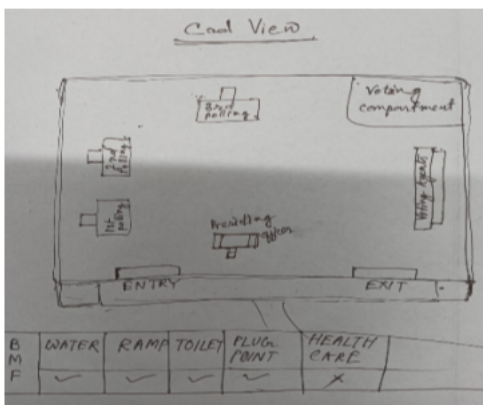

নিৰ্বাচক পঞ্জীয়ন বিষয়াৰ স্বাক্ষৰ

Nazri Naksha

Google Map View

Polling Station Building Front View

ভোটগ্ৰন্থন কেন্দ্ৰৰ সন্মুখৰ দৃশ্য

Cad View

Key MAP View

1 নাম : সুজয় সেনগুপ্ত পিতাৰ নাম: স্বপন সেনগুপ্ত ঘৰ নং : 0 বয়স : 38 লিঙ্গ : পুৰুষ	DTK2441023 ফটো উপলব্ধ	S 2 নাম : সম্পা চৌধুৰী পিতাৰ নাম: শ্যামল চৌধুৰী ঘৰ নং : 9 বয়স : 42 লিঙ্গ : মহিলা	DTK0006211 ফটো উপলব্ধ	3 নাম : সুমিত কুমাৰ সিং পিতাৰ নাম: বাৰ্জেশ সিং ঘৰ নং : 10 বয়স : 21 লিঙ্গ : পুৰুষ	DTK2417194 ফটো উপলব্ধ
4 নাম : কল্লোল সৰকাৰ পিতাৰ নাম: কাশীনাথ সৰকাৰ ঘৰ নং : 11 বয়স : 26 লিঙ্গ : পুৰুষ	DTK0534354 ফটো উপলব্ধ	5 নাম : জয়মতী সাবদকৰ স্বামীৰ নাম: প্ৰসেনজিৎ সাবদকৰ ঘৰ নং : 19 বয়স : 27 লিঙ্গ : মহিলা	DTK1141654 ফটো উপলব্ধ	6 নাম : দীপংকৰ ভৌমিক পিতাৰ নাম: দিপক ভৌমিক ঘৰ নং : 19 বয়স : 28 লিঙ্গ : পুৰুষ	DTK0472373 ফটো উপলব্ধ
7 নাম : সানতনু ভৌমিক পিতাৰ নাম: সুনীল ভৌমিক ঘৰ নং : 19 বয়স : 26 লিঙ্গ : পুৰুষ	DTK0472209 ফটো উপলব্ধ	8 নাম : সৰশতী ঘোষ মাতৃৰ নাম: সমীৰন বানী ঘোষ ঘৰ নং : 27 বয়স : 30 লিঙ্গ : মহিলা	DTK0118117 ফটো উপলব্ধ	9 নাম : দীপিকা ঘোষ পিতাৰ নাম: শ্ৰীধৰ ঘোষ ঘৰ নং : 90 বয়স : 23 লিঙ্গ : মহিলা	DTK0612838 ফটো উপলব্ধ
10 নাম : অশোক ভটৰায় পিতাৰ নাম: বলৰাম ভটৰায় ঘৰ নং : 36 বয়স : 26 লিঙ্গ : পুৰুষ	DTK1403385 ফটো উপলব্ধ	11 নাম : ঋতুপৰ্ণা মজুমদাৰ পিতাৰ নাম: শশী কান্ত মজুমদাৰ ঘৰ নং : 37 বয়স : 25 লিঙ্গ : মহিলা	DTK2437994 ফটো উপলব্ধ	12 নাম : অনামিকা ভট্টাচাৰ্যী পিতাৰ নাম: বিশ্বজিত ভট্টাচাৰ্যী ঘৰ নং : 38 বয়স : 25 লিঙ্গ : মহিলা	DTK0574566 ফটো উপলব্ধ
13 নাম : অনীতা দেবনাথ পিতাৰ নাম: নৰেশ দেবনাথ ঘৰ নং : 89 বয়স : 26 লিঙ্গ : মহিলা	DTK0552406 ফটো উপলব্ধ	14 নাম : বিজয় কুমাৰ বাৰ্মন পিতাৰ নাম: শচিন্দ্ৰ চন্দ্ৰ বাৰ্মন ঘৰ নং : 50 বয়স : 37 লিঙ্গ : পুৰুষ	DTK0164418 ফটো উপলব্ধ	R 15 নাম : বিশজীত ঘোষ পিতাৰ নাম: শ্ৰীৰাম ঘোষ ঘৰ নং : 59 বয়স : 27 লিঙ্গ : পুৰুষ	DTK0472357 ফটো উপলব্ধ
16 নাম : বিজয় দেব চক্ৰবৰ্তী পিতাৰ নাম: সত্যজিৎ চক্ৰবৰ্তী ঘৰ নং : 75 বয়স : 23 লিঙ্গ : পুৰুষ	DTK0575753 ফটো উপলব্ধ	17 নাম : সুপ্ৰিয় দাস স্বামীৰ নাম: দীপন দাস ঘৰ নং : 95 বয়স : 25 লিঙ্গ : মহিলা	DTK0472332 ফটো উপলব্ধ	18 নাম : অমিষা দাস মাতৃৰ নাম: বুমা বানী দাস ঘৰ নং : 89 বয়স : 25 লিঙ্গ : মহিলা	DTK0579631 ফটো উপলব্ধ
#2 19 নাম : সৰ্বানী কৰ্মকাৰ পিতাৰ নাম: শঙ্কৰ কৰ্মকাৰ ঘৰ নং : 88 বয়স : 26 লিঙ্গ : মহিলা	DTK0510107 ফটো উপলব্ধ	20 নাম : বৃন্দী ঘোষ স্বামীৰ নাম: দুলাল ঘোষ ঘৰ নং : 89 বয়স : 34 লিঙ্গ : মহিলা	DTK0011502 ফটো উপলব্ধ	21 নাম : সঞ্জয় দেব পিতাৰ নাম: বতন দেব ঘৰ নং : 89 বয়স : 26 লিঙ্গ : মহিলা	DTK0476697 ফটো উপলব্ধ
S 22 নাম : বিংকু চক্ৰবৰ্তী পিতাৰ নাম: কামাখ্যা ৰায় ঘৰ নং : 89 বয়স : 37 লিঙ্গ : মহিলা	DTK2434082 ফটো উপলব্ধ	23 নাম : নিতা বানী নাথ স্বামীৰ নাম: দেবশীষ নাথ ঘৰ নং : 90 বয়স : 54 লিঙ্গ : মহিলা	FRU0021055 ফটো উপলব্ধ	24 নাম : স্নেহশীষ নাথ পিতাৰ নাম: দেবশীষ নাথ ঘৰ নং : 90 বয়স : 24 লিঙ্গ : পুৰুষ	FRU0021048 ফটো উপলব্ধ
25 নাম : মিনতি সাহা স্বামীৰ নাম: গোপাল সাহা ঘৰ নং : 91 বয়স : 59 লিঙ্গ : মহিলা	DTK0007422 ফটো উপলব্ধ	S 26 নাম : সংগীতা পাৰ পিতাৰ নাম: ঘৰ নং : 96 বয়স : 37 লিঙ্গ : মহিলা	FHM0586271 ফটো উপলব্ধ	27 নাম : কল্যাণী মুখাৰ্জী স্বামীৰ নাম: ৰঞ্জিত মুখাৰ্জী ঘৰ নং : 101 বয়স : 71 লিঙ্গ : মহিলা	DTK0472365 ফটো উপলব্ধ
28 নাম : মোনিকা দাস স্বামীৰ নাম: বিজয় দাস ঘৰ নং : 100 বয়স : 38 লিঙ্গ : মহিলা	DTK0472191 ফটো উপলব্ধ	29 নাম : হৰি গোপ পিতাৰ নাম: মৃত জগবন্ধু গোপ ঘৰ নং : 113 বয়স : 61 লিঙ্গ : পুৰুষ	DTK1050960 ফটো উপলব্ধ	30 নাম : শিখ্ৰা গোপ স্বামীৰ নাম: নিতেশ গোপ ঘৰ নং : 110 বয়স : 55 লিঙ্গ : মহিলা	DTK1050937 ফটো উপলব্ধ