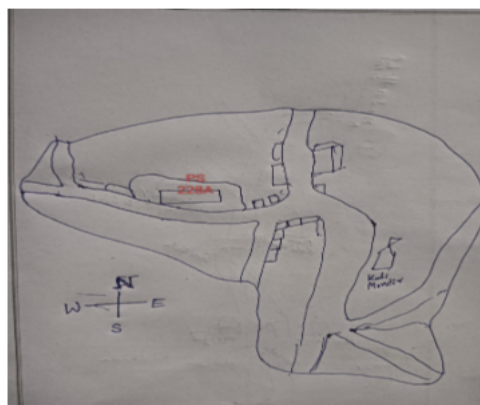

নিৰ্বাচক পঞ্জীয়ন বিষয়াৰ স্বাক্ষৰ

Nazri Naksha

Google Map View

Polling Station Building Front View

ভোটগ্ৰন্থন কেন্দ্ৰৰ সন্মুখৰ দৃশ্য

Cad View

Key MAP View

1 নাম : সুজয় সেনগুপ্ত পিতাৰ নাম: স্বপন সেনগুপ্ত ঘৰ নং : 0 বয়স : 38 লিঙ্গ : পুৰুষ	DTK2441023 ফটো উপলব্ধ	S 2 নাম : সম্পা চৌধুৰী পিতাৰ নাম: শ্যামল চৌধুৰী ঘৰ নং : 9 বয়স : 42 লিঙ্গ : মহিলা	DTK0006211 ফটো উপলব্ধ	3 নাম : সুমিত কুমাৰ সিং পিতাৰ নাম: বাৰ্জেশ সিং ঘৰ নং : 10 বয়স : 21 লিঙ্গ : পুৰুষ	DTK2417194 ফটো উপলব্ধ
4 নাম : কল্লোল সৰকাৰ পিতাৰ নাম: কাশীনাথ সৰকাৰ ঘৰ নং : 11 বয়স : 26 লিঙ্গ : পুৰুষ	DTK0534354 ফটো উপলব্ধ	5 নাম : জয়মতী সাবদকৰ স্বামীৰ নাম: প্ৰসেনজিৎ সাবদকৰ ঘৰ নং : 19 বয়স : 27 লিঙ্গ : মহিলা	DTK1141654 ফটো উপলব্ধ	6 নাম : দীপংকৰ ভৌমিক পিতাৰ নাম: দিপক ভৌমিক ঘৰ নং : 19 বয়স : 28 লিঙ্গ : পুৰুষ	DTK0472373 ফটো উপলব্ধ
7 নাম : সানতনু ভৌমিক পিতাৰ নাম: সুনীল ভৌমিক ঘৰ নং : 19 বয়স : 26 লিঙ্গ : পুৰুষ	DTK0472209 ফটো উপলব্ধ	8 নাম : সৰশতী ঘোষ মাতৃৰ নাম: সমীৰন বানী ঘোষ ঘৰ নং : 27 বয়স : 30 লিঙ্গ : মহিলা	DTK0118117 ফটো উপলব্ধ	9 নাম : দীপিকা ঘোষ পিতাৰ নাম: শ্ৰীধৰ ঘোষ ঘৰ নং : 90 বয়স : 23 লিঙ্গ : মহিলা	DTK0612838 ফটো উপলব্ধ
10 নাম : অশোক ভটৰায় পিতাৰ নাম: বলৰাম ভটৰায় ঘৰ নং : 36 বয়স : 26 লিঙ্গ : পুৰুষ	DTK1403385 ফটো উপলব্ধ	11 নাম : ঋতুপৰ্ণা মজুমদাৰ পিতাৰ নাম: শশী কান্ত মজুমদাৰ ঘৰ নং : 37 বয়স : 25 লিঙ্গ : মহিলা	DTK2437994 ফটো উপলব্ধ	12 নাম : অনামিকা ভট্টাচাৰ্যী পিতাৰ নাম: বিশ্বজিত ভট্টাচাৰ্যী ঘৰ নং : 38 বয়স : 25 লিঙ্গ : মহিলা	DTK0574566 ফটো উপলব্ধ
13 নাম : অনীতা দেবনাথ পিতাৰ নাম: নৰেশ দেবনাথ ঘৰ নং : 89 বয়স : 26 লিঙ্গ : মহিলা	DTK0552406 ফটো উপলব্ধ	14 নাম : বিজয় কুমাৰ বাৰ্মন পিতাৰ নাম: শচিন্দ্ৰ চন্দ্ৰ বাৰ্মন ঘৰ নং : 50 বয়স : 37 লিঙ্গ : পুৰুষ	DTK0164418 ফটো উপলব্ধ	R 15 নাম : বিশজীত ঘোষ পিতাৰ নাম: শ্ৰীৰাম ঘোষ ঘৰ নং : 59 বয়স : 27 লিঙ্গ : পুৰুষ	DTK0472357 ফটো উপলব্ধ
16 নাম : বিজয় দেব চক্ৰবৰ্তী পিতাৰ নাম: সত্যজিৎ চক্ৰবৰ্তী ঘৰ নং : 75 বয়স : 23 লিঙ্গ : পুৰুষ	DTK0575753 ফটো উপলব্ধ	17 নাম : সুপ্ৰিয় দাস স্বামীৰ নাম: দীপন দাস ঘৰ নং : 95 বয়স : 25 লিঙ্গ : মহিলা	DTK0472332 ফটো উপলব্ধ	18 নাম : অমিষা দাস মাতৃৰ নাম: বুমা বানী দাস ঘৰ নং : 89 বয়স : 25 লিঙ্গ : মহিলা	DTK0579631 ফটো উপলব্ধ
#2 19 নাম : সৰ্বানী কৰ্মকাৰ পিতাৰ নাম: শঙ্কৰ কৰ্মকাৰ ঘৰ নং : 88 বয়স : 26 লিঙ্গ : মহিলা	DTK0510107 ফটো উপলব্ধ	20 নাম : বৃন্দী ঘোষ স্বামীৰ নাম: দুলাল ঘোষ ঘৰ নং : 89 বয়স : 34 লিঙ্গ : মহিলা	DTK0011502 ফটো উপলব্ধ	21 নাম : সঞ্জয় দেব পিতাৰ নাম: বতন দেব ঘৰ নং : 89 বয়স : 26 লিঙ্গ : মহিলা	DTK0476697 ফটো উপলব্ধ
S 22 নাম : বিংকু চক্ৰবৰ্তী পিতাৰ নাম: কামাখ্যা ৰায় ঘৰ নং : 89 বয়স : 37 লিঙ্গ : মহিলা	DTK2434082 ফটো উপলব্ধ	23 নাম : নিতা বানী নাথ স্বামীৰ নাম: দেবশীষ নাথ ঘৰ নং : 90 বয়স : 54 লিঙ্গ : মহিলা	FRU0021055 ফটো উপলব্ধ	24 নাম : স্নেহশীষ নাথ পিতাৰ নাম: দেবশীষ নাথ ঘৰ নং : 90 বয়স : 24 লিঙ্গ : পুৰুষ	FRU0021048 ফটো উপলব্ধ
25 নাম : মিনতি সাহা স্বামীৰ নাম: গোপাল সাহা ঘৰ নং : 91 বয়স : 59 লিঙ্গ : মহিলা	DTK0007422 ফটো উপলব্ধ	S 26 নাম : সংগীতা পাৰ পিতাৰ নাম: ঘৰ নং : 96 বয়স : 37 লিঙ্গ : মহিলা	FHM0586271 ফটো উপলব্ধ	27 নাম : কল্যাণী মুখাৰ্জী স্বামীৰ নাম: ৰঞ্জিত মুখাৰ্জী ঘৰ নং : 101 বয়স : 71 লিঙ্গ : মহিলা	DTK0472365 ফটো উপলব্ধ
28 নাম : মোনিকা দাস স্বামীৰ নাম: বিজয় দাস ঘৰ নং : 100 বয়স : 38 লিঙ্গ : মহিলা	DTK0472191 ফটো উপলব্ধ	29 নাম : হৰি গোপ পিতাৰ নাম: মৃত জগবন্ধু গোপ ঘৰ নং : 113 বয়স : 61 লিঙ্গ : পুৰুষ	DTK1050960 ফটো উপলব্ধ	30 নাম : শিখ্ৰা গোপ স্বামীৰ নাম: নিতেশ গোপ ঘৰ নং : 110 বয়স : 55 লিঙ্গ : মহিলা	DTK1050937 ফটো উপলব্ধ