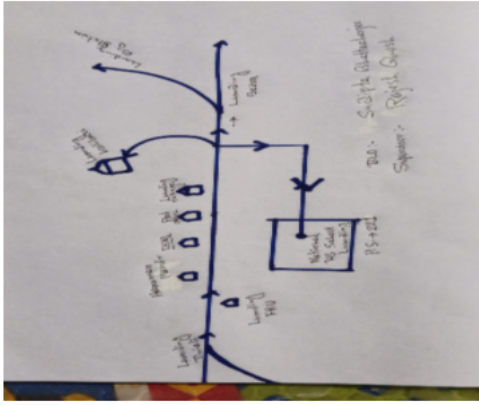

Nazri Naksha