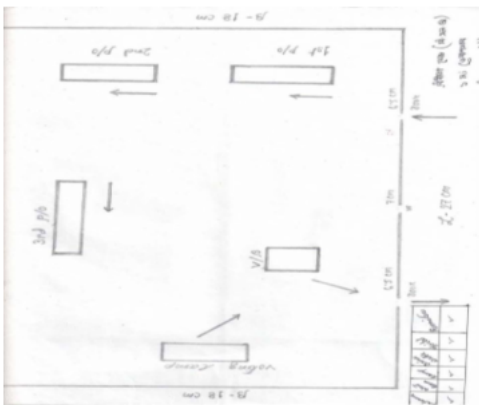

নিৰ্বাচক পঞ্জীয়ন বিষয়াৰ স্বাক্ষৰ

Nazri Naksha

Google Map View

Polling Station Building Front View

ভোটগ্ৰহন কেন্দ্ৰৰ সন্মুখৰ দৃশ্য

Cad View

Key MAP View

1 নাম : সুভম দাস পিতাৰ নাম: সুজিত কুমাৰ দাস ঘৰ নং : 00 বয়স : 27 লিঙ্গ : পুৰুষ	FRU0018630 ফটো উপলব্ধ	2 নাম : সমিৰ কান্তি ভট্টাচাৰ্য পিতাৰ নাম: জামিন নন্দ ভট্টাচাৰ্য ঘৰ নং : 1 বয়স : 85 লিঙ্গ : পুৰুষ	DTK1054564 ফটো উপলব্ধ	3 নাম : নপৰ ভট্টাচাৰ্য স্বামীৰ নাম: সমিৰ কান্তি ভট্টাচাৰ্য ঘৰ নং : 1 বয়স : 75 লিঙ্গ : মহিলা	DTK1054575 ফটো উপলব্ধ
4 নাম : উত্তম ভট্টাচাৰ্য পিতাৰ নাম: সমিৰ ভট্টাচাৰ্য ঘৰ নং : 1 বয়স : 55 লিঙ্গ : পুৰুষ	DTK1054586 ফটো উপলব্ধ	5 নাম : অৰ্পনা ভট্টাচাৰ্য স্বামীৰ নাম: উত্তম ভট্টাচাৰ্য ঘৰ নং : 1 বয়স : 40 লিঙ্গ : মহিলা	DTK1054597 ফটো উপলব্ধ	S2 6 নাম : ঋতুপৰ্ণা নাহা বৈদ্য স্বামীৰ নাম: অশোক কুমাৰ বৈদ্য ঘৰ নং : 1 বয়স : 30 লিঙ্গ : মহিলা	DTK2335844 ফটো উপলব্ধ
7 নাম : বাহুল ভট্টাচাৰ্য পিতাৰ নাম: উত্তম ভট্টাচাৰ্য ঘৰ নং : 1 বয়স : 24 লিঙ্গ : পুৰুষ	DTK0607192 ফটো উপলব্ধ	8 নাম : প্ৰদীপ চ্যাটার্জী পিতাৰ নাম: গৌৰাঙ্গ চ্যাটার্জী ঘৰ নং : 2 বয়স : 50 লিঙ্গ : পুৰুষ	DTK1054600 ফটো উপলব্ধ	9 নাম : ঋশোকেশ চ্যাটার্জী পিতাৰ নাম: গৌৰাঙ্গ চ্যাটার্জী ঘৰ নং : 2 বয়স : 42 লিঙ্গ : পুৰুষ	DTK1054611 ফটো উপলব্ধ
10 নাম : জলি বানি চাটাৰ্জী স্বামীৰ নাম: প্ৰদীপ চাটাৰ্জী ঘৰ নং : 2 বয়স : 41 লিঙ্গ : মহিলা	DTK1054633 ফটো উপলব্ধ	11 নাম : অজিত বনিক পিতাৰ নাম: মনিন্দ্ৰ বনিক ঘৰ নং : 3 বয়স : 50 লিঙ্গ : পুৰুষ	DTK1054644 ফটো উপলব্ধ	12 নাম : পিংকি বনিক স্বামীৰ নাম: অজিত বনিক ঘৰ নং : 3 বয়স : 40 লিঙ্গ : মহিলা	DTK1054655 ফটো উপলব্ধ
E 13 নাম : বাৰ্জেন্দ্ৰ জৈন পিতাৰ নাম: বাবৰ লাল জৈন ঘৰ নং : 8 বয়স : 60 লিঙ্গ : পুৰুষ	DTK1054688 ফটো উপলব্ধ	14 নাম : বিজয় কুমাৰ জৈন পিতাৰ নাম: বাবৰ লাল জৈন ঘৰ নং : 8 বয়স : 59 লিঙ্গ : পুৰুষ	DTK1054702 ফটো উপলব্ধ	15 নাম : সুমন জৈন স্বামীৰ নাম: বিজয় কুমাৰ জৈন ঘৰ নং : 8 বয়স : 55 লিঙ্গ : মহিলা	DTK1054713 ফটো উপলব্ধ
16 নাম : শশী দেবী জৈন স্বামীৰ নাম: বাৰ্জেন্দ্ৰ জৈন ঘৰ নং : 8 বয়স : 54 লিঙ্গ : মহিলা	DTK1054699 ফটো উপলব্ধ	17 নাম : অশোক কুমাৰ জৈন পিতাৰ নাম: বাবৰ লাল জৈন ঘৰ নং : 8 বয়স : 51 লিঙ্গ : পুৰুষ	DTK1054724 ফটো উপলব্ধ	18 নাম : বঞ্জ জৈন স্বামীৰ নাম: অশোক কুমাৰ জৈন ঘৰ নং : 8 বয়স : 50 লিঙ্গ : মহিলা	DTK1054735 ফটো উপলব্ধ
19 নাম : মনোজ জৈন পিতাৰ নাম: বাবৰ লাল জৈন ঘৰ নং : 8 বয়স : 49 লিঙ্গ : পুৰুষ	DTK1054746 ফটো উপলব্ধ	20 নাম : সঞ্জয় কুমাৰ জৈন পিতাৰ নাম: বাউআৰ লাল জৈন ঘৰ নং : 8 বয়স : 47 লিঙ্গ : পুৰুষ	DTK1054768 ফটো উপলব্ধ	21 নাম : ৰেখা দেবী জৈন স্বামীৰ নাম: মনোজ জৈন ঘৰ নং : 8 বয়স : 46 লিঙ্গ : মহিলা	DTK1054757 ফটো উপলব্ধ
22 নাম : বন্দনা জৈন স্বামীৰ নাম: সঞ্জয় কুমাৰ জৈন ঘৰ নং : 8 বয়স : 40 লিঙ্গ : মহিলা	DTK1054779 ফটো উপলব্ধ	23 নাম : মেঘা জৈন পিতাৰ নাম: বাৰ্জেন্দ্ৰ জৈন ঘৰ নং : 8 বয়স : 34 লিঙ্গ : মহিলা	DTK1054780 ফটো উপলব্ধ	24 নাম : সুধমা জৈন পিতাৰ নাম: বিজয় জৈন ঘৰ নং : 8 বয়স : 34 লিঙ্গ : মহিলা	DTK0011609 ফটো উপলব্ধ
25 নাম : গুঞ্জন জৈন পিতাৰ নাম: বিজয় কুমাৰ জৈন ঘৰ নং : 8 বয়স : 31 লিঙ্গ : মহিলা	DTK0011610 ফটো উপলব্ধ	26 নাম : হিমাংশু চৈন পিতাৰ নাম: বাৰ্জেন্দ্ৰ জৈন ঘৰ নং : 8 বয়স : 30 লিঙ্গ : পুৰুষ	DTK0152637 ফটো উপলব্ধ	27 নাম : কৌশল জৈন পিতাৰ নাম: অশোক কুমাৰ জৈন ঘৰ নং : 8 বয়স : 25 লিঙ্গ : পুৰুষ	DTK0461053 ফটো উপলব্ধ
28 নাম : জিৰিশা জৈন পিতাৰ নাম: মনোজ জৈন ঘৰ নং : 8 বয়স : 22 লিঙ্গ : মহিলা	DTK1342286 ফটো উপলব্ধ	29 নাম : খুশী জৈন পিতাৰ নাম: মনোজ কুমাৰ জৈন ঘৰ নং : 4 বয়স : 21 লিঙ্গ : মহিলা	DTK2453512 ফটো উপলব্ধ	30 নাম : তন জৈন পিতাৰ নাম: সঞ্জয় কুমাৰ ঘৰ নং : 4 বয়স : 20 লিঙ্গ : মহিলা	FRU0075903 ফটো উপলব্ধ