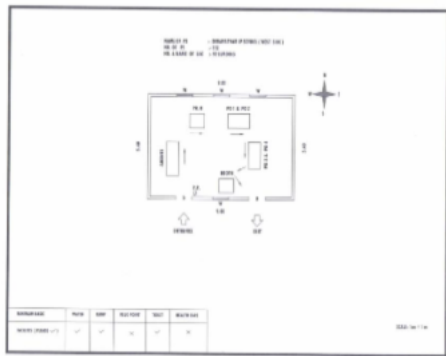

নিৰ্বাচক পঞ্জীয়ন বিষয়াৰ স্বাক্ষৰ

Nazri Naksha

Google Map View

Polling Station Building Front View

ভোটগ্ৰহন কেন্দ্ৰৰ সন্মুখৰ দৃশ্য

Cad View

Key MAP View

1 নাম : বিশুজীত লোধ পিতাৰ নাম: সুনিলা কুমাৰ লোধ ঘৰ নং : ১খ বয়স : 50 লিঙ্গ : পুৰুষ	DTK1064717 ফটো উপলব্ধ	2 নাম : গৌতম দাস মাতৃৰ নাম: বিশাখা দাস ঘৰ নং : ১ বয়স : 37 লিঙ্গ : পুৰুষ	DTK0496919 ফটো উপলব্ধ	3 নাম : পুনম লোধ স্বামীৰ নাম: সঞ্জীৱ লোধ ঘৰ নং : ১ বয়স : 33 লিঙ্গ : মহিলা	DTK0263392 ফটো উপলব্ধ
4 নাম : শুপনা দাস পিতাৰ নাম: ননীগোপাল দাস ঘৰ নং : ১ বয়স : 31 লিঙ্গ : মহিলা	DTK0229559 ফটো উপলব্ধ	5 নাম : পোৰিমল দাস পিতাৰ নাম: ৰাখাল দাস ঘৰ নং : 1 বয়স : 30 লিঙ্গ : পুৰুষ	FRU0145086 ফটো উপলব্ধ	6 নাম : পায়েল দাস পিতাৰ নাম: মিহিৰ দাস ঘৰ নং : ১ বয়স : 29 লিঙ্গ : মহিলা	DTK0229708 ফটো উপলব্ধ
7 নাম : সিমী দাস স্বামীৰ নাম: মীঠু সাহ ঘৰ নং : ১ বয়স : 31 লিঙ্গ : মহিলা	DTK1431295 ফটো উপলব্ধ	8 নাম : শিভাম লোধ পিতাৰ নাম: জীবন লোধ ঘৰ নং : ১ বয়স : 22 লিঙ্গ : পুৰুষ	DTK2426450 ফটো উপলব্ধ	9 নাম : বাবলি লোধ স্বামীৰ নাম: ৰঞ্জিত লোধ ঘৰ নং : ১ বয়স : 34 লিঙ্গ : মহিলা	DTK0000398 ফটো উপলব্ধ
10 নাম : ববিতা দাস স্বামীৰ নাম: উত্তম দাস ঘৰ নং : ১৬ বয়স : 33 লিঙ্গ : মহিলা	DTK0552299 ফটো উপলব্ধ	11 নাম : অনিলা কুমাৰ লোধ পিতাৰ নাম: নলিনী লোধ ঘৰ নং : ১ক বয়স : 91 লিঙ্গ : পুৰুষ	DTK1064579 ফটো উপলব্ধ	12 নাম : সৰস্বতী লোধ স্বামীৰ নাম: অনিলা কুমাৰ লোধ ঘৰ নং : ১ক বয়স : 86 লিঙ্গ : মহিলা	DTK1064580 ফটো উপলব্ধ
S 13 নাম : মিহিৰ লোধ পিতাৰ নাম: সুনিলা লোধ ঘৰ নং : ১খ বয়স : 55 লিঙ্গ : পুৰুষ	DTK1064693 ফটো উপলব্ধ	14 নাম : সবিতা দাস স্বামীৰ নাম: মিহিৰ দাস ঘৰ নং : ১ক বয়স : 54 লিঙ্গ : মহিলা	DTK1064659 ফটো উপলব্ধ	E 15 নাম : বিশাখা দাস স্বামীৰ নাম: ৰাখাল দাস ঘৰ নং : ১ বয়স : 54 লিঙ্গ : মহিলা	DTK1064842 ফটো উপলব্ধ
16 নাম : ৰেখা লোধ স্বামীৰ নাম: সুনিলা লোধ ঘৰ নং : ১খ বয়স : 54 লিঙ্গ : মহিলা	DTK1064682 ফটো উপলব্ধ	17 নাম : মায়ী লোধ দে স্বামীৰ নাম: স্বপন দে ঘৰ নং : ১ক বয়স : 48 লিঙ্গ : মহিলা	DTK1064591 ফটো উপলব্ধ	S 18 নাম : মধুমিতা লোধ স্বামীৰ নাম: মিহিৰ লোধ ঘৰ নং : ১খ বয়স : 47 লিঙ্গ : মহিলা	DTK1064706 ফটো উপলব্ধ
19 নাম : ৰনজিত লোধ পিতাৰ নাম: সুনিলা লোধ ঘৰ নং : ১খ বয়স : 47 লিঙ্গ : পুৰুষ	DTK1064728 ফটো উপলব্ধ	20 নাম : জীবন লোধ পিতাৰ নাম: অনিলা লোধ ঘৰ নং : ১ক বয়স : 46 লিঙ্গ : পুৰুষ	DTK1064604 ফটো উপলব্ধ	21 নাম : সঞ্জীৱ লোধ পিতাৰ নাম: সুনিলা লোধ ঘৰ নং : ১খ বয়স : 45 লিঙ্গ : পুৰুষ	DTK1064739 ফটো উপলব্ধ
22 নাম : সুসিতা লোধ স্বামীৰ নাম: জীবন লোধ ঘৰ নং : ১ক বয়স : 44 লিঙ্গ : মহিলা	DTK1064615 ফটো উপলব্ধ	23 নাম : উত্তম দাস পিতাৰ নাম: ৰাখাল দাস ঘৰ নং : ১ক বয়স : 40 লিঙ্গ : পুৰুষ	DTK1064853 ফটো উপলব্ধ	24 নাম : নন্দা লোধ পিতাৰ নাম: অনিলা কুমাৰ লোধ ঘৰ নং : ১ক বয়স : 39 লিঙ্গ : মহিলা	DTK1064671 ফটো উপলব্ধ
25 নাম : সুনিলা চন্দ্ৰ মজুমদাৰ পিতাৰ নাম: খগেন মজুমদাৰ ঘৰ নং : ২ বয়স : 53 লিঙ্গ : পুৰুষ	DTK1064864 ফটো উপলব্ধ	26 নাম : শীলা মজুমদাৰ স্বামীৰ নাম: সুনীল মজুমদাৰ ঘৰ নং : ২ বয়স : 50 লিঙ্গ : মহিলা	DTK1064875 ফটো উপলব্ধ	27 নাম : ৰাকেশ মজুমদাৰ পিতাৰ নাম: সুনীল মজুমদাৰ ঘৰ নং : ২ বয়স : 29 লিঙ্গ : পুৰুষ	DTK0263814 ফটো উপলব্ধ
28 নাম : জয়শ্ৰী মজুমদাৰ পিতাৰ নাম: সুনীল মজুমদাৰ ঘৰ নং : ২ বয়স : 26 লিঙ্গ : মহিলা	DTK1132760 ফটো উপলব্ধ	29 নাম : গোৰী ৰাণী ৰাউত স্বামীৰ নাম: মধুসূদন ৰাউত ঘৰ নং : ৩ বয়স : 64 লিঙ্গ : মহিলা	DTK1064886 ফটো উপলব্ধ	30 নাম : উত্তম ৰাউত পিতাৰ নাম: মধুসূদন ৰাউত ঘৰ নং : ৩ বয়স : 45 লিঙ্গ : পুৰুষ	DTK1064922 ফটো উপলব্ধ