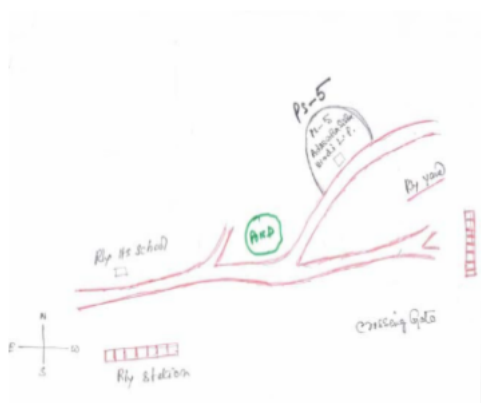

নিৰ্বাচক পঞ্জীয়ন বিষয়াৰ স্বাক্ষৰ

Nazri Naksha

Google Map View

Polling Station Building Front View

ভোটগ্ৰহন কেন্দ্ৰৰ সন্মুখৰ দৃশ্য

Cad View

Key MAP View

1 নাম : বিংকি ডে অন্যান্য: সুদীপ্ত কৰ্মকাৰ ঘৰ নং : 0 বয়স : 50 লিঙ্গ : মহিলা	DTK1142272 ফটো উপলব্ধ	2 নাম : অভিজিত দেবনাথ পিতাৰ নাম: মহেশ্বৰ দেবনাথ ঘৰ নং : 00 বয়স : 21 লিঙ্গ : পুৰুষ	FRU0017228 ফটো উপলব্ধ	3 নাম : সেবিকা মাৰাক পিতাৰ নাম: টাপু মাৰাক ঘৰ নং : 1 বয়স : 56 লিঙ্গ : মহিলা	DTK0622415 ফটো উপলব্ধ
4 নাম : সুমি মাৰাক পিতাৰ নাম: তৰুন চাংমা ঘৰ নং : 1 বয়স : 23 লিঙ্গ : মহিলা	DTK1175066 ফটো উপলব্ধ	5 নাম : জ্যোতি মনি দাস স্বামীৰ নাম: আশুতোষ দাস ঘৰ নং : 0 বয়স : 37 লিঙ্গ : মহিলা	CCG8639187 ফটো উপলব্ধ	6 নাম : দ্বিপানীতা গুৰু পিতাৰ নাম: অনিল কুমাৰ গুৰু ঘৰ নং : 0 বয়স : 36 লিঙ্গ : মহিলা	DTK0002023 ফটো উপলব্ধ
7 নাম : বত্ৰা চক্ৰবৰ্তী স্বামীৰ নাম: দুৰ্গেশ চক্ৰবৰ্তী ঘৰ নং : 9 বয়স : 62 লিঙ্গ : মহিলা	DTK5234695 ফটো উপলব্ধ	8 নাম : বাৰ্জেশ চক্ৰবৰ্তী পিতাৰ নাম: দুৰ্গেশ চক্ৰবৰ্তী ঘৰ নং : 9 বয়স : 43 লিঙ্গ : পুৰুষ	DTK0002027 ফটো উপলব্ধ	9 নাম : সোমা চক্ৰবৰ্তী স্বামীৰ নাম: ছোটন চক্ৰবৰ্তী ঘৰ নং : 7 বয়স : 42 লিঙ্গ : মহিলা	FRU0051151 ফটো উপলব্ধ
10 নাম : ছোটন চক্ৰবৰ্তী পিতাৰ নাম: দুৰ্গেশ চক্ৰবৰ্তী ঘৰ নং : 9 বয়স : 39 লিঙ্গ : পুৰুষ	DTK5234719 ফটো উপলব্ধ	11 নাম : বিপ্লব চক্ৰবৰ্তী পিতাৰ নাম: দুৰ্গেশ চ ঘৰ নং : 9 বয়স : 36 লিঙ্গ : পুৰুষ	DTK5234720 ফটো উপলব্ধ	12 নাম : মৃদলা পাতৰ পিতাৰ নাম: দেবকান্ত পাতৰ ঘৰ নং : 10 বয়স : 38 লিঙ্গ : মহিলা	DTK0002033 ফটো উপলব্ধ
13 নাম : চন্দন কুমাৰ গুপ্ত পিতাৰ নাম: ৰবীন্দ্ৰ গুপ্ত ঘৰ নং : 12 বয়স : 49 লিঙ্গ : পুৰুষ	DTK0002036 ফটো উপলব্ধ	14 নাম : সোমা গুপ্ত স্বামীৰ নাম: সজীৱ গুপ্ত ঘৰ নং : 12 বয়স : 48 লিঙ্গ : মহিলা	DTK0002035 ফটো উপলব্ধ	15 নাম : স্নিত্য গুপ্ত পিতাৰ নাম: ৰবীন্দ্ৰ গুপ্ত ঘৰ নং : 12 বয়স : 41 লিঙ্গ : মহিলা	DTK0002037 ফটো উপলব্ধ
16 নাম : লক্ষ্মী দাশ গুপ্ত স্বামীৰ নাম: চন্দন কুমাৰ গুপ্ত ঘৰ নং : 12 বয়স : 29 লিঙ্গ : মহিলা	DTK0554626 ফটো উপলব্ধ	17 নাম : শুভাশিষ গুপ্তা পিতাৰ নাম: সজীৱ কুমাৰ গুপ্তা ঘৰ নং : 12 বয়স : 25 লিঙ্গ : পুৰুষ	DTK0442293 ফটো উপলব্ধ	18 নাম : পূজা মজুমদাৰ পিতাৰ নাম: আশীষ মজুমদাৰ ঘৰ নং : 13 বয়স : 36 লিঙ্গ : মহিলা	FRU0098574 ফটো উপলব্ধ
19 নাম : মমোন দাস স্বামীৰ নাম: বিশ্বজিৎ দাস ঘৰ নং : 13 বয়স : 23 লিঙ্গ : মহিলা	DTK2418911 ফটো উপলব্ধ	20 নাম : শংকৰ প্ৰসাদ সূত্ৰধৰ পিতাৰ নাম: দেবেন্দ্ৰ চন্দ্ৰ সূত্ৰধৰ ঘৰ নং : 18 বয়স : 69 লিঙ্গ : পুৰুষ	DTK5234913 ফটো উপলব্ধ	21 নাম : বিমলা সূত্ৰধৰ স্বামীৰ নাম: শংকৰ প্ৰসাদ সূত্ৰধৰ ঘৰ নং : 18 বয়স : 63 লিঙ্গ : মহিলা	DTK0002038 ফটো উপলব্ধ
22 নাম : অনূপ সূত্ৰধৰ পিতাৰ নাম: শংকৰ প্ৰসাদ সূত্ৰধৰ ঘৰ নং : 18 বয়স : 41 লিঙ্গ : পুৰুষ	DTK0002039 ফটো উপলব্ধ	23 নাম : বিকী সূত্ৰধৰ পিতাৰ নাম: শংকৰ প্ৰসাদ সূত্ৰধৰ ঘৰ নং : 18 বয়স : 39 লিঙ্গ : পুৰুষ	DTK0035576 ফটো উপলব্ধ	24 নাম : বাপ্পী সূত্ৰধৰ পিতাৰ নাম: শংকৰ প্ৰসাদ সূত্ৰধৰ ঘৰ নং : 18 বয়স : 35 লিঙ্গ : পুৰুষ	DTK0035709 ফটো উপলব্ধ
25 নাম : সজীৱ আচাৰী পিতাৰ নাম: হৰেন্দ্ৰলাল আচাৰী ঘৰ নং : 16 বয়স : 58 লিঙ্গ : পুৰুষ	DTK0002040 ফটো উপলব্ধ	26 নাম : বত্ৰা আচাৰী স্বামীৰ নাম: সজীৱ আচাৰী ঘৰ নং : 16 বয়স : 48 লিঙ্গ : মহিলা	DTK0002041 ফটো উপলব্ধ	27 নাম : সৰোজ আচাৰী পিতাৰ নাম: সজীৱ আচাৰী ঘৰ নং : 16 বয়স : 31 লিঙ্গ : মহিলা	DTK2301851 ফটো উপলব্ধ
28 নাম : তাপস পাল পিতাৰ নাম: ফণীভূষণ পাল পাল ঘৰ নং : 19 বয়স : 65 লিঙ্গ : পুৰুষ	DTK0002042 ফটো উপলব্ধ	29 নাম : মলিনা পাল স্বামীৰ নাম: তাপস পাল ঘৰ নং : 19 বয়স : 59 লিঙ্গ : মহিলা	DTK0002044 ফটো উপলব্ধ	30 নাম : বিপ্লৱ কুমাৰ পাল পিতাৰ নাম: ফণী ভূষণ পাল ঘৰ নং : 19 বয়স : 49 লিঙ্গ : পুৰুষ	DTK0275537 ফটো উপলব্ধ