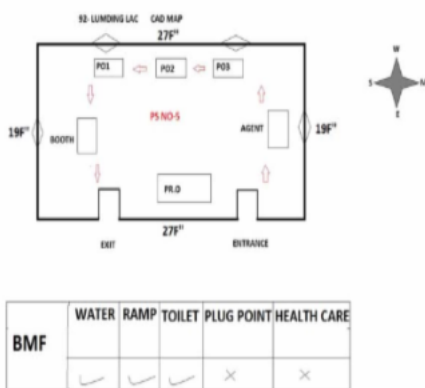

নিৰ্বাচক পঞ্জীয়ন বিষয়াৰ স্বাক্ষৰ

Nazri Naksha

Google Map View

Polling Station Building Front View

ভোটগ্ৰহন কেন্দ্ৰৰ সন্মুখৰ দৃশ্য

Cad View

Key MAP View

1 নাম : বিংকি ডে অন্যান্য: সুদীপ্ত কৰ্মকাৰ ঘৰ নং : 0 বয়স : 50 লিঙ্গ : মহিলা	DTK1142272 ফটো উপলব্ধ	2 নাম : অভিজিত দেবনাথ পিতাৰ নাম: মহেশ্বৰ দেবনাথ ঘৰ নং : 00 বয়স : 21 লিঙ্গ : পুৰুষ	FRU0017228 ফটো উপলব্ধ	3 নাম : সেবিকা মাৰাক পিতাৰ নাম: টাপু মাৰাক ঘৰ নং : 1 বয়স : 56 লিঙ্গ : মহিলা	DTK0622415 ফটো উপলব্ধ
4 নাম : সুমি মাৰাক পিতাৰ নাম: তৰুন চাংমা ঘৰ নং : 1 বয়স : 23 লিঙ্গ : মহিলা	DTK1175066 ফটো উপলব্ধ	5 নাম : জ্যোতি মনি দাস স্বামীৰ নাম: আশুতোষ দাস ঘৰ নং : 0 বয়স : 37 লিঙ্গ : মহিলা	CCG8639187 ফটো উপলব্ধ	6 নাম : দ্বিপানীতা গুৰু পিতাৰ নাম: অনিল কুমাৰ গুৰু ঘৰ নং : 0 বয়স : 36 লিঙ্গ : মহিলা	DTK0002023 ফটো উপলব্ধ
7 নাম : বত্ৰা চক্ৰবৰ্তী স্বামীৰ নাম: দুৰ্গেশ চক্ৰবৰ্তী ঘৰ নং : 9 বয়স : 62 লিঙ্গ : মহিলা	DTK5234695 ফটো উপলব্ধ	8 নাম : বাৰ্জেশ চক্ৰবৰ্তী পিতাৰ নাম: দুৰ্গেশ চক্ৰবৰ্তী ঘৰ নং : 9 বয়স : 43 লিঙ্গ : পুৰুষ	DTK0002027 ফটো উপলব্ধ	9 নাম : সোমা চক্ৰবৰ্তী স্বামীৰ নাম: ছোটন চক্ৰবৰ্তী ঘৰ নং : 7 বয়স : 42 লিঙ্গ : মহিলা	FRU0051151 ফটো উপলব্ধ
10 নাম : ছোটন চক্ৰবৰ্তী পিতাৰ নাম: দুৰ্গেশ চক্ৰবৰ্তী ঘৰ নং : 9 বয়স : 39 লিঙ্গ : পুৰুষ	DTK5234719 ফটো উপলব্ধ	11 নাম : বিপ্লব চক্ৰবৰ্তী পিতাৰ নাম: দুৰ্গেশ চ ঘৰ নং : 9 বয়স : 36 লিঙ্গ : পুৰুষ	DTK5234720 ফটো উপলব্ধ	12 নাম : মৃদলা পাতৰ পিতাৰ নাম: দেবকান্ত পাতৰ ঘৰ নং : 10 বয়স : 38 লিঙ্গ : মহিলা	DTK0002033 ফটো উপলব্ধ
13 নাম : চন্দন কুমাৰ গুপ্ত পিতাৰ নাম: ৰবীন্দ্ৰ গুপ্ত ঘৰ নং : 12 বয়স : 49 লিঙ্গ : পুৰুষ	DTK0002036 ফটো উপলব্ধ	14 নাম : সোমা গুপ্ত স্বামীৰ নাম: সজীৱ গুপ্ত ঘৰ নং : 12 বয়স : 48 লিঙ্গ : মহিলা	DTK0002035 ফটো উপলব্ধ	15 নাম : স্নিত্য গুপ্ত পিতাৰ নাম: ৰবীন্দ্ৰ গুপ্ত ঘৰ নং : 12 বয়স : 41 লিঙ্গ : মহিলা	DTK0002037 ফটো উপলব্ধ
16 নাম : লক্ষ্মী দাশ গুপ্ত স্বামীৰ নাম: চন্দন কুমাৰ গুপ্ত ঘৰ নং : 12 বয়স : 29 লিঙ্গ : মহিলা	DTK0554626 ফটো উপলব্ধ	17 নাম : শুভাশিষ গুপ্তা পিতাৰ নাম: সজীৱ কুমাৰ গুপ্তা ঘৰ নং : 12 বয়স : 25 লিঙ্গ : পুৰুষ	DTK0442293 ফটো উপলব্ধ	18 নাম : পূজা মজুমদাৰ পিতাৰ নাম: আশীষ মজুমদাৰ ঘৰ নং : 13 বয়স : 36 লিঙ্গ : মহিলা	FRU0098574 ফটো উপলব্ধ
19 নাম : মমোন দাস স্বামীৰ নাম: বিশ্বজিৎ দাস ঘৰ নং : 13 বয়স : 23 লিঙ্গ : মহিলা	DTK2418911 ফটো উপলব্ধ	20 নাম : শংকৰ প্ৰসাদ সূত্ৰধৰ পিতাৰ নাম: দেবেন্দ্ৰ চন্দ্ৰ সূত্ৰধৰ ঘৰ নং : 18 বয়স : 69 লিঙ্গ : পুৰুষ	DTK5234913 ফটো উপলব্ধ	21 নাম : বিমলা সূত্ৰধৰ স্বামীৰ নাম: শংকৰ প্ৰসাদ সূত্ৰধৰ ঘৰ নং : 18 বয়স : 63 লিঙ্গ : মহিলা	DTK0002038 ফটো উপলব্ধ
22 নাম : অনূপ সূত্ৰধৰ পিতাৰ নাম: শংকৰ প্ৰসাদ সূত্ৰধৰ ঘৰ নং : 18 বয়স : 41 লিঙ্গ : পুৰুষ	DTK0002039 ফটো উপলব্ধ	23 নাম : বিকী সূত্ৰধৰ পিতাৰ নাম: শংকৰ প্ৰসাদ সূত্ৰধৰ ঘৰ নং : 18 বয়স : 39 লিঙ্গ : পুৰুষ	DTK0035576 ফটো উপলব্ধ	24 নাম : বাপ্পী সূত্ৰধৰ পিতাৰ নাম: শংকৰ প্ৰসাদ সূত্ৰধৰ ঘৰ নং : 18 বয়স : 35 লিঙ্গ : পুৰুষ	DTK0035709 ফটো উপলব্ধ
25 নাম : সজীৱ আচাৰী পিতাৰ নাম: হৰেন্দ্ৰলাল আচাৰী ঘৰ নং : 16 বয়স : 58 লিঙ্গ : পুৰুষ	DTK0002040 ফটো উপলব্ধ	26 নাম : বত্ৰা আচাৰী স্বামীৰ নাম: সজীৱ আচাৰী ঘৰ নং : 16 বয়স : 48 লিঙ্গ : মহিলা	DTK0002041 ফটো উপলব্ধ	27 নাম : সৰোজ আচাৰী পিতাৰ নাম: সজীৱ আচাৰী ঘৰ নং : 16 বয়স : 31 লিঙ্গ : মহিলা	DTK2301851 ফটো উপলব্ধ
28 নাম : তাপস পাল পিতাৰ নাম: ফণীভূষণ পাল পাল ঘৰ নং : 19 বয়স : 65 লিঙ্গ : পুৰুষ	DTK0002042 ফটো উপলব্ধ	29 নাম : মলিনা পাল স্বামীৰ নাম: তাপস পাল ঘৰ নং : 19 বয়স : 59 লিঙ্গ : মহিলা	DTK0002044 ফটো উপলব্ধ	30 নাম : বিপ্লৱ কুমাৰ পাল পিতাৰ নাম: ফণী ভূষণ পাল ঘৰ নং : 19 বয়স : 49 লিঙ্গ : পুৰুষ	DTK0275537 ফটো উপলব্ধ