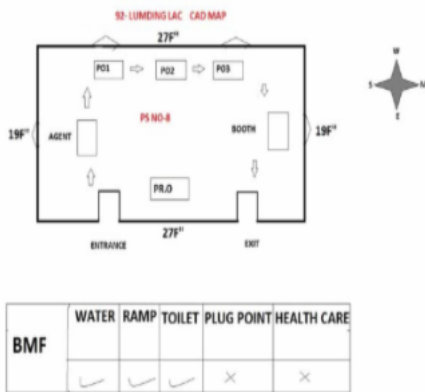

নিৰ্বাচক পঞ্জীয়ন বিষয়াৰ স্বাক্ষৰ

Nazri Naksha

Google Map View

Polling Station Building Front View

ভোটগ্ৰহন কেন্দ্ৰৰ সন্মুখৰ দৃশ্য

Cad View

Key MAP View

1 নাম : বাণা চন্দ্ৰ দে পিতাৰ নাম: নিকুঞ্জ বিহাৰী দে ঘৰ নং : 1 বয়স : 59 লিঙ্গ : পুৰুষ	DTK0002999 ফটো উপলব্ধ	2 নাম : দীপ্তি দে স্বামীৰ নাম: ৰণ দে ঘৰ নং : 1 বয়স : 49 লিঙ্গ : মহিলা	DTK0003000 ফটো উপলব্ধ	3 নাম : বোদন গৌড় পিতাৰ নাম: লালাজি গৌড় ঘৰ নং : 1 বয়স : 30 লিঙ্গ : পুৰুষ	DTK0421123 ফটো উপলব্ধ
4 নাম : গৌৰী গোয়ালা পিতাৰ নাম: মানীক গোয়ালা ঘৰ নং : 1 বয়স : 29 লিঙ্গ : মহিলা	DTK0417352 ফটো উপলব্ধ	5 নাম : প্ৰসেনজীৎ দে পিতাৰ নাম: বাণা চন্দ্ৰ দে ঘৰ নং : 1 বয়স : 28 লিঙ্গ : পুৰুষ	DTK0229906 ফটো উপলব্ধ	6 নাম : সম্পূৰ্ণা ৰয় পিতাৰ নাম: সমৰেশ ৰয় ঘৰ নং : 1 বয়স : 28 লিঙ্গ : মহিলা	DTK0619502 ফটো উপলব্ধ
7 নাম : ৰিয়া দে পিতাৰ নাম: বাণা চন্দ্ৰ দে ঘৰ নং : 1 বয়স : 24 লিঙ্গ : মহিলা	DTK0456830 ফটো উপলব্ধ	8 নাম : শক্তি ৰূপা দাস স্বামীৰ নাম: পৰিতোষ দাস ঘৰ নং : 02 বয়স : 76 লিঙ্গ : মহিলা	BMX1307717 ফটো উপলব্ধ	9 নাম : লক্ষ্মী দে স্বামীৰ নাম: সুভাষ চন্দ্ৰ দে ঘৰ নং : 2 বয়স : 66 লিঙ্গ : মহিলা	DTK0003002 ফটো উপলব্ধ
10 নাম : সুভাষ চন্দ্ৰ দে পিতাৰ নাম: নিকুঞ্জ বিহাৰী দে ঘৰ নং : 2 বয়স : 59 লিঙ্গ : পুৰুষ	DTK0003001 ফটো উপলব্ধ	11 নাম : সুবীৰ কুমাৰ দাস পিতাৰ নাম: পৰিতোষ দাস ঘৰ নং : 02 বয়স : 45 লিঙ্গ : পুৰুষ	BMX1307740 ফটো উপলব্ধ	12 নাম : পাৰমিতা ধৰ দাস স্বামীৰ নাম: সুবীৰ কুমাৰ দাস ঘৰ নং : 02 বয়স : 38 লিঙ্গ : মহিলা	BMX0318469 ফটো উপলব্ধ
13 নাম : ৰিম্পা দে পিতাৰ নাম: সুভাষ চন্দ্ৰ দে ঘৰ নং : 2 বয়স : 35 লিঙ্গ : মহিলা	DTK2302434 ফটো উপলব্ধ	14 নাম : প্ৰিয়া দে পিতাৰ নাম: সুভাষ চন্দ্ৰ দে ঘৰ নং : 2 বয়স : 32 লিঙ্গ : মহিলা	DTK2302423 ফটো উপলব্ধ	15 নাম : জবা আচাৰ্যী স্বামীৰ নাম: দুলাল আচাৰ্যী ঘৰ নং : 3 বয়স : 60 লিঙ্গ : মহিলা	DTK0003004 ফটো উপলব্ধ
16 নাম : বাপ্পি আচাৰ্যী পিতাৰ নাম: দুলাল আচাৰ্যী ঘৰ নং : 3 বয়স : 43 লিঙ্গ : পুৰুষ	DTK0003005 ফটো উপলব্ধ	17 নাম : মোহন চন্দ্ৰ বসুমতাৰী পিতাৰ নাম: কেদাৰ বসুমতাৰী ঘৰ নং : 8 বয়স : 82 লিঙ্গ : পুৰুষ	DTK0003006 ফটো উপলব্ধ	18 নাম : যষ্ঠী বণিক স্বামীৰ নাম: প্ৰশান্ত বণিক ঘৰ নং : 8 বয়স : 76 লিঙ্গ : মহিলা	DTK0003007 ফটো উপলব্ধ
# 19 নাম : সীমা বণিক স্বামীৰ নাম: বাদল বণিক ঘৰ নং : 8 বয়স : 56 লিঙ্গ : মহিলা	DTK0003009 ফটো উপলব্ধ	20 নাম : নাৰায়ন বণিক পিতাৰ নাম: মিলন বণিক ঘৰ নং : 8 বয়স : 47 লিঙ্গ : পুৰুষ	DTK0003010 ফটো উপলব্ধ	21 নাম : স্বপন বসুমতাৰী পিতাৰ নাম: মৌহন চন্দ্ৰ বসুমতাৰী ঘৰ নং : 8 বয়স : 45 লিঙ্গ : পুৰুষ	DTK0003011 ফটো উপলব্ধ
22 নাম : পূৰ্বী বসুমতাৰী পিতাৰ নাম: মৌহন বসুমতাৰী ঘৰ নং : 8 বয়স : 45 লিঙ্গ : মহিলা	DTK0003012 ফটো উপলব্ধ	23 নাম : বিশ্বজিত বণিক পিতাৰ নাম: বাদল বণিক ঘৰ নং : 8 বয়স : 42 লিঙ্গ : পুৰুষ	DTK0003013 ফটো উপলব্ধ	24 নাম : তপন বসুমতাৰী পিতাৰ নাম: মৌহন চন্দ্ৰ বসুমতাৰী ঘৰ নং : 8 বয়স : 41 লিঙ্গ : পুৰুষ	DTK0003014 ফটো উপলব্ধ
25 নাম : অলোক বণিক পিতাৰ নাম: বাদল বণিক ঘৰ নং : 8 বয়স : 39 লিঙ্গ : পুৰুষ	DTK0003015 ফটো উপলব্ধ	26 নাম : ৰাহুল বণিক পিতাৰ নাম: বাদল বণিক ঘৰ নং : 8 বয়স : 35 লিঙ্গ : পুৰুষ	DTK0003016 ফটো উপলব্ধ	27 নাম : মুন মুন বণিক স্বামীৰ নাম: বিশ্বজীত বণিক ঘৰ নং : 8 বয়স : 35 লিঙ্গ : মহিলা	DTK0152298 ফটো উপলব্ধ
28 নাম : প্ৰিয়াংকা বণিক স্বামীৰ নাম: ৰাহুল বণিক ঘৰ নং : 4 বয়স : 27 লিঙ্গ : মহিলা	FRU0043257 ফটো উপলব্ধ	29 নাম : বানী সেন স্বামীৰ নাম: সন্তোষ সেন ঘৰ নং : 5 বয়স : 70 লিঙ্গ : মহিলা	DTK0003017 ফটো উপলব্ধ	30 নাম : সুদীপ্ত সেন পিতাৰ নাম: সন্তোষ সেন ঘৰ নং : 5 বয়স : 42 লিঙ্গ : পুৰুষ	DTK8234795 ফটো উপলব্ধ