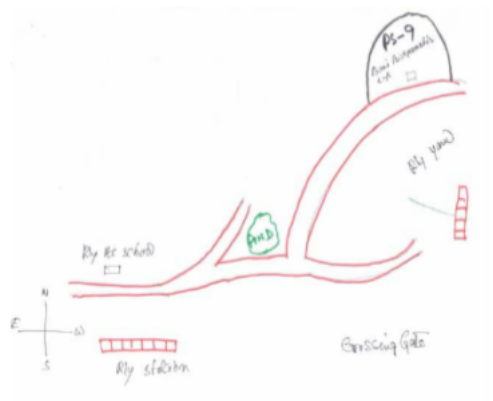

নিৰ্বাচক পঞ্জীয়ন বিষয়াৰ স্বাক্ষৰ

Nazri Naksha

Google Map View

Polling Station Building Front View

ভোটগ্ৰহন কেন্দ্ৰৰ সন্মুখৰ দৃশ্য

Cad View

Key MAP View

1 নাম : সুধীৰ কুমাৰ চৌধুৰী পিতাৰ নাম : বামা চৰণ চৌধুৰী ঘৰ নং : 1 বয়স : 84 লিঙ্গ : পুৰুষ	DTK9234564 ফটো উপলব্ধ	2 নাম : মায়ী চৌধুৰী স্বামীৰ নাম : সুধীৰ কুমাৰ চৌধুৰী ঘৰ নং : 1 বয়স : 74 লিঙ্গ : মহিলা	DTK0003683 ফটো উপলব্ধ	3 নাম : সুকান্ত চৌধুৰী পিতাৰ নাম : সুধীৰ কুমাৰ চৌধুৰী ঘৰ নং : 1 বয়স : 49 লিঙ্গ : পুৰুষ	DTK0003684 ফটো উপলব্ধ
4 নাম : বিতা চৌধুৰী স্বামীৰ নাম : সুকান্ত চৌধুৰী ঘৰ নং : 1 বয়স : 42 লিঙ্গ : মহিলা	DTK0003685 ফটো উপলব্ধ	5 নাম : জি কাৰ্লিয়া পিতাৰ নাম : গুন্ডালাল ৰমণ ৰাও ঘৰ নং : 1 বয়স : 33 লিঙ্গ : পুৰুষ	DTK0568832 ফটো উপলব্ধ	6 নাম : জি কুমাৰী স্বামীৰ নাম : জি কাৰ্লিয়া ঘৰ নং : 1 বয়স : 29 লিঙ্গ : মহিলা	DTK0568626 ফটো উপলব্ধ
7 নাম : সুপ্ৰিয়া চৌধুৰী পিতাৰ নাম : সুকান্ত চৌধুৰী ঘৰ নং : 1 বয়স : 22 লিঙ্গ : মহিলা	FRU0115907 ফটো উপলব্ধ	8 নাম : বিশ্বজিত দাস পিতাৰ নাম : নৃপেন্দ্ৰ চন্দ্ৰ দাস ঘৰ নং : 2 বয়স : 53 লিঙ্গ : পুৰুষ	DTK0003687 ফটো উপলব্ধ	9 নাম : লিপিকা দাস স্বামীৰ নাম : বিশ্বজিত দাস ঘৰ নং : 2 বয়স : 50 লিঙ্গ : মহিলা	DTK0003688 ফটো উপলব্ধ
10 নাম : অভিজিৎ দাস পিতাৰ নাম : নৃপেন্দ্ৰ চন্দ্ৰ দাস ঘৰ নং : 2 বয়স : 47 লিঙ্গ : পুৰুষ	DTK0003689 ফটো উপলব্ধ	11 নাম : অক্ষয় দাস পিতাৰ নাম : নৃপেন্দ্ৰ চন্দ্ৰ দাস ঘৰ নং : 2 বয়স : 43 লিঙ্গ : মহিলা	DTK0003690 ফটো উপলব্ধ	12 নাম : সাহিল দাস পিতাৰ নাম : বিশ্বজিত দাস ঘৰ নং : 2 বয়স : 22 লিঙ্গ : পুৰুষ	DTK2449726 ফটো উপলব্ধ
S 13 নাম : ৰতন দাসগুপ্ত পিতাৰ নাম : সুনীল দাসগুপ্ত ঘৰ নং : 6 বয়স : 30 লিঙ্গ : পুৰুষ	DTK0003691 ফটো উপলব্ধ	14 নাম : ৰাজু আচাৰী পিতাৰ নাম : দুলাল আচাৰী ঘৰ নং : 3 বয়স : 40 লিঙ্গ : পুৰুষ	DTK0003693 ফটো উপলব্ধ	15 নাম : মাম্পী আচাৰী পিতাৰ নাম : দুলাল আচাৰী ঘৰ নং : 3 বয়স : 36 লিঙ্গ : মহিলা	DTK0003694 ফটো উপলব্ধ
S 16 নাম : ভাস্কৰ দাসগুপ্ত পিতাৰ নাম : ৰতন দাসগুপ্ত ঘৰ নং : 3 বয়স : 35 লিঙ্গ : পুৰুষ	DTK9244922 ফটো উপলব্ধ	17 নাম : সজল ভৌমিক পিতাৰ নাম : দ্বিজলাল ভৌমিক ঘৰ নং : 8 বয়স : 55 লিঙ্গ : পুৰুষ	DTK0003695 ফটো উপলব্ধ	18 নাম : ৰীতা ভৌমিক স্বামীৰ নাম : সজল ভৌমিক ঘৰ নং : 8 বয়স : 48 লিঙ্গ : মহিলা	DTK0003696 ফটো উপলব্ধ
19 নাম : সমীৰণ ভৌমিক পিতাৰ নাম : সজল ভৌমিক ঘৰ নং : 8 বয়স : 26 লিঙ্গ : পুৰুষ	DTK0298562 ফটো উপলব্ধ	20 নাম : অঞ্জু ৰনি বোৰ্ডোলোষ্ট স্বামীৰ নাম : সুৰেন বৰদলৈ ঘৰ নং : 5 বয়স : 65 লিঙ্গ : মহিলা	DTK0003698 ফটো উপলব্ধ	21 নাম : স্বপ্না বৰদলৈ পিতাৰ নাম : সুৰেন বৰদলৈ ঘৰ নং : 5 বয়স : 39 লিঙ্গ : মহিলা	DTK0003700 ফটো উপলব্ধ
22 নাম : ৰঞ্জন বৰদলৈ পিতাৰ নাম : সুৰেন বৰদলৈ ঘৰ নং : 5 বয়স : 37 লিঙ্গ : পুৰুষ	DTK0003701 ফটো উপলব্ধ	23 নাম : কালী ছেত্ৰী স্বামীৰ নাম : লাল বাহাদুৰ ছেত্ৰী ঘৰ নং : 6 বয়স : 80 লিঙ্গ : মহিলা	DTK0003702 ফটো উপলব্ধ	24 নাম : সীতা ছেত্ৰী স্বামীৰ নাম : মোহনলাল ছেত্ৰী ঘৰ নং : 6 বয়স : 54 লিঙ্গ : মহিলা	DTK0003704 ফটো উপলব্ধ
25 নাম : মোহনলাল ছেত্ৰী পিতাৰ নাম : লালবাহাদুৰ ছেত্ৰী ঘৰ নং : 6 বয়স : 49 লিঙ্গ : পুৰুষ	DTK0003703 ফটো উপলব্ধ	26 নাম : মায়ী চেত্ৰী স্বামীৰ নাম : মুন্না চেত্ৰী ঘৰ নং : 6 বয়স : 46 লিঙ্গ : মহিলা	DTK0133934 ফটো উপলব্ধ	27 নাম : সান ছেত্ৰী পিতাৰ নাম : লালবাহাদুৰ ছেত্ৰী ঘৰ নং : 6 বয়স : 45 লিঙ্গ : পুৰুষ	DTK0371328 ফটো উপলব্ধ
28 নাম : মুন্না ছেত্ৰী পিতাৰ নাম : লালবাহাদুৰ ছেত্ৰী ঘৰ নং : 6 বয়স : 45 লিঙ্গ : পুৰুষ	DTK0003705 ফটো উপলব্ধ	29 নাম : উমা ছেত্ৰী পিতাৰ নাম : লালবাহাদুৰ ছেত্ৰী ঘৰ নং : 6 বয়স : 41 লিঙ্গ : মহিলা	DTK0371336 ফটো উপলব্ধ	30 নাম : সূৰ্য্য ছেত্ৰী পিতাৰ নাম : লালবাহাদুৰ ছেত্ৰী ঘৰ নং : 6 বয়স : 40 লিঙ্গ : পুৰুষ	DTK0003706 ফটো উপলব্ধ