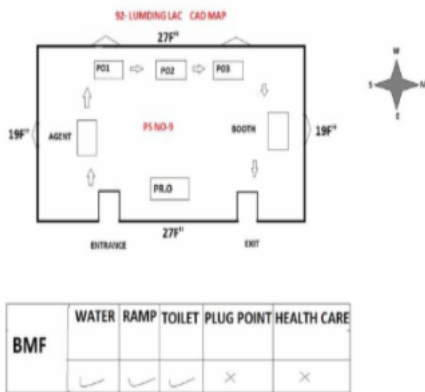

নিৰ্বাচক পঞ্জীয়ন বিষয়াৰ স্বাক্ষৰ

Nazri Naksha

Google Map View

Polling Station Building Front View

ভোটগ্ৰহন কেন্দ্ৰৰ সন্মুখৰ দৃশ্য

Cad View

Key MAP View

1 নাম : সুধীৰ কুমাৰ চৌধুৰী পিতাৰ নাম : বামা চৰণ চৌধুৰী ঘৰ নং : 1 বয়স : 84 লিঙ্গ : পুৰুষ	DTK9234564 ফটো উপলব্ধ	2 নাম : মায়ী চৌধুৰী স্বামীৰ নাম : সুধীৰ কুমাৰ চৌধুৰী ঘৰ নং : 1 বয়স : 74 লিঙ্গ : মহিলা	DTK0003683 ফটো উপলব্ধ	3 নাম : সুকান্ত চৌধুৰী পিতাৰ নাম : সুধীৰ কুমাৰ চৌধুৰী ঘৰ নং : 1 বয়স : 49 লিঙ্গ : পুৰুষ	DTK0003684 ফটো উপলব্ধ
4 নাম : বিতা চৌধুৰী স্বামীৰ নাম : সুকান্ত চৌধুৰী ঘৰ নং : 1 বয়স : 42 লিঙ্গ : মহিলা	DTK0003685 ফটো উপলব্ধ	5 নাম : জি কাৰ্লিয়া পিতাৰ নাম : গুন্ডালাল ৰমণ ৰাও ঘৰ নং : 1 বয়স : 33 লিঙ্গ : পুৰুষ	DTK0568832 ফটো উপলব্ধ	6 নাম : জি কুমাৰী স্বামীৰ নাম : জি কাৰ্লিয়া ঘৰ নং : 1 বয়স : 29 লিঙ্গ : মহিলা	DTK0568626 ফটো উপলব্ধ
7 নাম : সুপ্ৰিয়া চৌধুৰী পিতাৰ নাম : সুকান্ত চৌধুৰী ঘৰ নং : 1 বয়স : 22 লিঙ্গ : মহিলা	FRU0115907 ফটো উপলব্ধ	8 নাম : বিশ্বজিত দাস পিতাৰ নাম : নৃপেন্দ্ৰ চন্দ্ৰ দাস ঘৰ নং : 2 বয়স : 53 লিঙ্গ : পুৰুষ	DTK0003687 ফটো উপলব্ধ	9 নাম : লিপিকা দাস স্বামীৰ নাম : বিশ্বজিত দাস ঘৰ নং : 2 বয়স : 50 লিঙ্গ : মহিলা	DTK0003688 ফটো উপলব্ধ
10 নাম : অভিজিৎ দাস পিতাৰ নাম : নৃপেন্দ্ৰ চন্দ্ৰ দাস ঘৰ নং : 2 বয়স : 47 লিঙ্গ : পুৰুষ	DTK0003689 ফটো উপলব্ধ	11 নাম : অক্ষয় দাস পিতাৰ নাম : নৃপেন্দ্ৰ চন্দ্ৰ দাস ঘৰ নং : 2 বয়স : 43 লিঙ্গ : মহিলা	DTK0003690 ফটো উপলব্ধ	12 নাম : সাহিল দাস পিতাৰ নাম : বিশ্বজিত দাস ঘৰ নং : 2 বয়স : 22 লিঙ্গ : পুৰুষ	DTK2449726 ফটো উপলব্ধ
S 13 নাম : ৰতন দাসগুপ্ত পিতাৰ নাম : সুনীল দাসগুপ্ত ঘৰ নং : 6 বয়স : 30 লিঙ্গ : পুৰুষ	DTK0003691 ফটো উপলব্ধ	14 নাম : ৰাজু আচাৰী পিতাৰ নাম : দুলাল আচাৰী ঘৰ নং : 3 বয়স : 40 লিঙ্গ : পুৰুষ	DTK0003693 ফটো উপলব্ধ	15 নাম : মাম্পী আচাৰী পিতাৰ নাম : দুলাল আচাৰী ঘৰ নং : 3 বয়স : 36 লিঙ্গ : মহিলা	DTK0003694 ফটো উপলব্ধ
S 16 নাম : ভাস্কৰ দাসগুপ্ত পিতাৰ নাম : ৰতন দাসগুপ্ত ঘৰ নং : 3 বয়স : 35 লিঙ্গ : পুৰুষ	DTK9244922 ফটো উপলব্ধ	17 নাম : সজল ভৌমিক পিতাৰ নাম : দ্বিজলাল ভৌমিক ঘৰ নং : 8 বয়স : 55 লিঙ্গ : পুৰুষ	DTK0003695 ফটো উপলব্ধ	18 নাম : ৰীতা ভৌমিক স্বামীৰ নাম : সজল ভৌমিক ঘৰ নং : 8 বয়স : 48 লিঙ্গ : মহিলা	DTK0003696 ফটো উপলব্ধ
19 নাম : সমীৰণ ভৌমিক পিতাৰ নাম : সজল ভৌমিক ঘৰ নং : 8 বয়স : 26 লিঙ্গ : পুৰুষ	DTK0298562 ফটো উপলব্ধ	20 নাম : অঞ্জু ৰনি বোৰ্ডোলোষ্ট স্বামীৰ নাম : সুৰেন বৰদলৈ ঘৰ নং : 5 বয়স : 65 লিঙ্গ : মহিলা	DTK0003698 ফটো উপলব্ধ	21 নাম : স্বপ্না বৰদলৈ পিতাৰ নাম : সুৰেন বৰদলৈ ঘৰ নং : 5 বয়স : 39 লিঙ্গ : মহিলা	DTK0003700 ফটো উপলব্ধ
22 নাম : ৰঞ্জন বৰদলৈ পিতাৰ নাম : সুৰেন বৰদলৈ ঘৰ নং : 5 বয়স : 37 লিঙ্গ : পুৰুষ	DTK0003701 ফটো উপলব্ধ	23 নাম : কালী ছেত্ৰী স্বামীৰ নাম : লাল বাহাদুৰ ছেত্ৰী ঘৰ নং : 6 বয়স : 80 লিঙ্গ : মহিলা	DTK0003702 ফটো উপলব্ধ	24 নাম : সীতা ছেত্ৰী স্বামীৰ নাম : মোহনলাল ছেত্ৰী ঘৰ নং : 6 বয়স : 54 লিঙ্গ : মহিলা	DTK0003704 ফটো উপলব্ধ
25 নাম : মোহনলাল ছেত্ৰী পিতাৰ নাম : লালবাহাদুৰ ছেত্ৰী ঘৰ নং : 6 বয়স : 49 লিঙ্গ : পুৰুষ	DTK0003703 ফটো উপলব্ধ	26 নাম : মায়ী চেত্ৰী স্বামীৰ নাম : মুন্না চেত্ৰী ঘৰ নং : 6 বয়স : 46 লিঙ্গ : মহিলা	DTK0133934 ফটো উপলব্ধ	27 নাম : সান ছেত্ৰী পিতাৰ নাম : লালবাহাদুৰ ছেত্ৰী ঘৰ নং : 6 বয়স : 45 লিঙ্গ : পুৰুষ	DTK0371328 ফটো উপলব্ধ
28 নাম : মুন্না ছেত্ৰী পিতাৰ নাম : লালবাহাদুৰ ছেত্ৰী ঘৰ নং : 6 বয়স : 45 লিঙ্গ : পুৰুষ	DTK0003705 ফটো উপলব্ধ	29 নাম : উমা ছেত্ৰী পিতাৰ নাম : লালবাহাদুৰ ছেত্ৰী ঘৰ নং : 6 বয়স : 41 লিঙ্গ : মহিলা	DTK0371336 ফটো উপলব্ধ	30 নাম : সূৰ্য্য ছেত্ৰী পিতাৰ নাম : লালবাহাদুৰ ছেত্ৰী ঘৰ নং : 6 বয়স : 40 লিঙ্গ : পুৰুষ	DTK0003706 ফটো উপলব্ধ